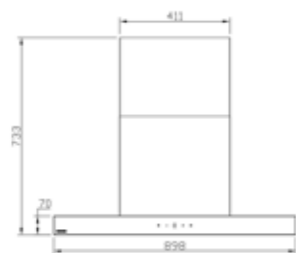

سایز: ۹۰ X ۷۳/۳ X ۵۰/۱ cm

- تعداد دور موتور: ۸ دور
- قدرت مکش: ۳۰۰-۸۰۰ مترمکعب بر ساعت
- میزان صدا: ۴۵-۴۸ dB(A)
- صفحه کنترل: لمسی
- فیلتر: ۱ فیلتر آلومینیومی با قابلیت شست و شو
- جنس بدنه: استیل، شیشه
- لامپ: ۱ عدد لامپ فلوروسنت

سایز: ۹۰ X ۷۳/۳ X ۵۰/۱ cm

- تعداد دور موتور: ۸ دور
- قدرت مکش: ۲۰۰-۸۰۰ مترمکعب بر ساعت
- میزان صدا: ۴۳-۴۵ dB(A)
- صفحه کنترل: تاج استیل
- فیلتر: ۱ فیلتر آلومینیومی با قابلیت شست و شو
- جنس بدنه: استیل
- لامپ: ۱ عدد لامپ فلوروسنت

سایز: ۹۰ X ۷۰/۳ X ۵۲/۱ cm

- تعداد دور موتور: ۴ دور
- قدرت مکش: ۳۰۰-۸۰۰ مترمکعب بر ساعت
- میزان صدا: ۴۵-۴۸ dB(A)
- صفحه کنترل: لمسی حرکتی
- فیلتر: ۱ فیلتر آلومینیومی با قابلیت شست و شو
- جنس بدنه: استیل، شیشه
- لامپ: ۱ عدد لامپ فلوروسنت
- سنسور دود و حرارت: دارد

سایز: ۹۰ X ۱۰۹/۳ X ۴۴ cm

- تعداد دور موتور: ۴ دور
- قدرت مکش: ۳۰۰-۸۰۰ مترمکعب بر ساعت
- میزان صدا: ۴۳-۵۲ dB(A)
- صفحه کنترل: لمسی حرکتی
- فیلتر: ۳ فیلتر آلومینیومی با قابلیت شست و شو
- جنس بدنه: استیل، گالوانیزه و شیشه
- لامپ: ۲ عدد لامپ LED مستطیلی
- سنسور دود و حرارت: دارد
- جک: برقی

سایز: ۹۰ X ۸۴/۵ X ۴۳/۹ cm

- تعداد دور موتور: ۵ دور
- قدرت مکش: ۳۰۰-۷۰۰ مترمکعب بر ساعت
- میزان صدا: ۴۳-۴۵ dB(A)
- صفحه کنترل: لمسی
- فیلتر: ۱ فیلتر آلومینیومی با قابلیت شست و شو
- جنس بدنه: گالوانیزه شیشه
- لامپ: ۲ عدد لامپ LED گرد
- جک: گازی