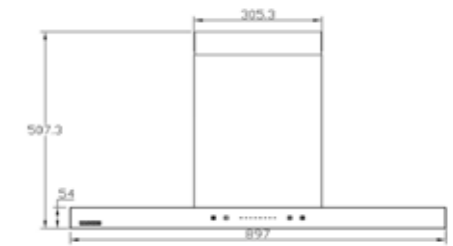

1. سایز: ۹۰ X ۷۲ / ۱ X ۴۷ / ۸ CM
2. تعداد دور موتور: ۸ دور
   - قدرت مکش: ۳۰۰-۹۰۰ مترمکعب بر ساعت
   - میزان صدا: ۴۵-۴۸ dB(A)
   - صفحه کنترل: لمسی
   - فیلتر: ۲ فیلتر آلومینیومی با قابلیت شست‌وشو
   - جنس بدنه: استیل، شیشه
   - لامپ: ۲ عدد لامپ LED گرد

1. سایز: ۹۰ X ۶۷ / ۴ X ۴۷ / ۴ CM
2. تعداد دور موتور: ۸ دور
   - قدرت مکش: ۳۰۰-۷۰۰ مترمکعب بر ساعت
   - میزان صدا: ۴۳-۵۲ dB(A)
   - صفحه کنترل: لمسی
   - فیلتر: ۳ فیلتر آلومینیومی با قابلیت شست‌وشو
   - جنس بدنه: استیل، شیشه
   - لامپ: ۲ عدد لامپ LED مستطیلی

1. سایز: ۹۰ X ۷۰ / ۳ X ۵۲ / ۱ CM
2. تعداد دور موتور: ۴ دور
   - قدرت مکش: ۳۰۰-۸۰۰ مترمکعب بر ساعت
   - میزان صدا: ۴۵-۴۸ dB(A)
   - صفحه کنترل: لمسی حرکتی
   - فیلتر: ۱ فیلتر آلومینیومی با قابلیت شست‌وشو
   - جنس بدنه: گالوانیزه شیشه
   - لامپ: ۱ عدد لامپ فلوروسنت
   - سنسور دود و حرارت: دارد

1. سایز: ۹۰ X ۷۲ / ۱ X ۴۸ CM
2. تعداد دور موتور: ۳ دور
   - قدرت مکش: ۳۰۰-۸۰۰ مترمکعب بر ساعت
   - میزان صدا: ۴۵-۴۸ dB(A)
   - صفحه کنترل: لمسی
   - فیلتر: ۲ فیلتر آلومینیومی با قابلیت شست‌وشو
   - جنس بدنه: استیل، شیشه
   - لامپ: ۲ عدد لامپ LED گرد
   - سنسور دود: دارد

1. سایز: ۹۰ X ۷۵ / ۴ X ۴۷ / ۸ CM
2. تعداد دور موتور: ۳ دور
   - قدرت مکش: ۳۰۰-۸۰۰ مترمکعب بر ساعت
   - میزان صدا: ۴۵-۴۸ dB(A)
   - صفحه کنترل: لمسی
   - فیلتر: ۲ فیلتر آلومینیومی با قابلیت شست‌وشو
   - جنس بدنه: استیل، شیشه
   - لامپ: ۲ عدد لامپ LED گرد
   - سنسور دود: دارد

1. سایز: ۹۰ X ۷۱ / ۹ X ۴۸ CM
2. تعداد دور موتور: ۳ دور
   - قدرت مکش: ۳۰۰-۹۰۰ مترمکعب بر ساعت
   - میزان صدا: ۴۸-۵۲ dB(A)
   - صفحه کنترل: دکمه‌ای
   - فیلتر: ۲ فیلتر آلومینیومی با قابلیت شست‌وشو
   - جنس بدنه: استیل، شیشه
   - لامپ: ۲ عدد لامپ LED گرد