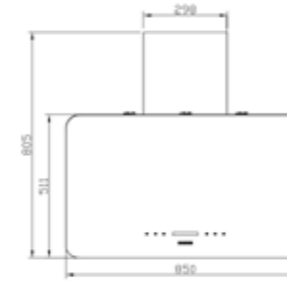

SA-465

سایز: ۶۰ x ۹۱ / ۶ x ۳۹ / ۲ cm

- تعداد دور موتور: ۸ دور
- قدرت مکش: ۳۰۰-۷۰۰ مترمکعب بر ساعت
- میزان صدا: ۴۳-۴۵ dB(A)
- صفحه کنترل: لمسی
- فیلتر: ۱ فیلتر آلومینیومی با قابلیت شست و شو
- جنس بدنه: گالوانیزه شیشه
- لامپ: ۲ عدد لامپ LED مستطیلی
- جک: لولای تقویت شده