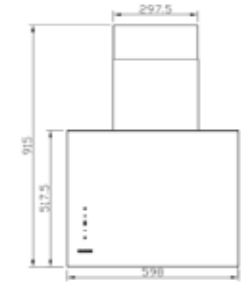

سایز: ۸۵ x ۸۲ x ۳۹ / ۵ cm

- تعداد دور موتور: ۸ دور
- قدرت مکش: ۳۰۰-۸۰۰ مترمکعب بر ساعت
- میزان صدا: ۴۵-۴۸ dB(A)
- صفحه کنترل: لمسی
- فیلتر: ۱ فیلتر آلومینیومی با قابلیت شست و شو
- جنس بدنه: گالوانیزه شیشه
- لامپ: ۲ عدد لامپ LED گرد
- جک: لولای تقویت شده