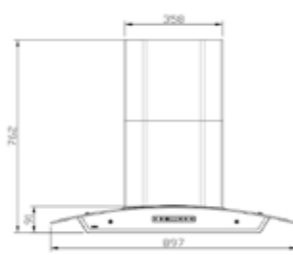

سایز: 90 x 76 x 50 / 7 cm

- تعداد دور موتور: ۳ دور
- قدرت مکش: ۳۰۰-۹۰۰ مترمکعب بر ساعت
- میزان صدا: ۴۸-۵۲ dB(A)
- صفحه کنترل: لمسی
- فیلتر: ۲ فیلتر آلومینیومی با قابلیت شست و شو
- جنس بدنه: استیل، شیشه
- لامپ: ۲ عدد لامپ LED گرد
- سنسور دود و حرارت: دارد

سایز: 90 x 74 / 6 x 50 / 7 cm

- تعداد دور موتور: ۳ دور
- قدرت مکش: ۳۰۰-۸۰۰ مترمکعب بر ساعت
- میزان صدا: ۴۸-۵۲ dB(A)
- صفحه کنترل: لمسی
- فیلتر: ۱ فیلتر آلومینیومی با قابلیت شست و شو
- جنس بدنه: استیل، گالوانیزه
- لامپ: لامپ: ۲ عدد لامپ LED گرد
- سنسور دود و حرارت: دارد

سایز: 90 x 77 / 4 x 47 / 8 cm

- تعداد دور موتور: ۳ دور
- قدرت مکش: ۳۰۰-۸۰۰ مترمکعب بر ساعت
- میزان صدا: ۴۸-۵۲ dB(A)
- صفحه کنترل: دکمه‌ای
- فیلتر: ۲ فیلتر آلومینیومی با قابلیت شست و شو
- جنس بدنه: استیل، شیشه
- لامپ: ۲ عدد لامپ LED گرد

سایز: 90 x 77 / 2 x 48 cm

- تعداد دور موتور: ۳ دور
- قدرت مکش: ۳۰۰-۸۰۰ مترمکعب بر ساعت
- میزان صدا: ۴۳-۴۵ dB(A)
- صفحه کنترل: دکمه‌ای
- فیلتر: ۲ فیلتر آلومینیومی با قابلیت شست و شو
- جنس بدنه: استیل، شیشه
- لامپ: ۲ عدد لامپ LED گرد

سایز: 60 x 73 x 47 / 8 cm

- تعداد دور موتور: ۳ دور
- قدرت مکش: ۳۰۰-۹۰۰ مترمکعب بر ساعت
- میزان صدا: ۴۸-۵۲ dB(A)
- صفحه کنترل: لمسی
- فیلتر: ۲ فیلتر آلومینیومی با قابلیت شست و شو
- جنس بدنه: استیل، شیشه
- لامپ: ۲ عدد لامپ LED گرد
- سنسور دود: دارد

سایز: 90 x 72 / 1 x 47 / 8 cm

- تعداد دور موتور: ۸ دور
- قدرت مکش: ۳۰۰-۸۰۰ مترمکعب بر ساعت
- میزان صدا: ۴۵-۴۸ dB(A)
- صفحه کنترل: لمسی
- فیلتر: ۲ فیلتر آلومینیومی با قابلیت شست و شو
- جنس بدنه: استیل، گالوانیزه
- لامپ: ۲ عدد لامپ LED گرد