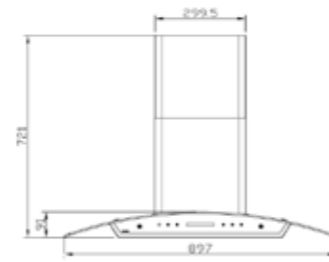

1. سایز: ۹۰ X ۷۲ / ۱ X ۴۷ / ۸ CM
2. تعداد دور موتور: ۸ دور
   - قدرت مکش: ۳۰۰-۹۰۰ مترمکعب بر ساعت
   - میزان صدا: ۴۵-۴۸ dB(A)
   - صفحه کنترل: لمسی
   - فیلتر: ۲ فیلتر آلومینیومی با قابلیت شست‌وشو
   - جنس بدنه: استیل، شیشه
   - لامپ: ۲ عدد لامپ LED گرد

1. سایز: ۹۰ X ۶۷ / ۴ X ۴۷ / ۴ CM
2. تعداد دور موتور: ۸ دور
   - قدرت مکش: ۳۰۰-۷۰۰ مترمکعب بر ساعت
   - میزان صدا: ۴۳-۵۲ dB(A)
   - صفحه کنترل: لمسی
   - فیلتر: ۳ فیلتر آلومینیومی با قابلیت شست‌وشو
   - جنس بدنه: استیل، شیشه
   - لامپ: ۲ عدد لامپ LED مستطیلی

1. سایز: ۹۰ X ۷۰ / ۳ X ۵۲ / ۱ CM
2. تعداد دور موتور: ۴ دور
   - قدرت مکش: ۳۰۰-۸۰۰ مترمکعب بر ساعت
   - میزان صدا: ۴۵-۴۸ dB(A)
   - صفحه کنترل: لمسی حرکتی
   - فیلتر: ۱ فیلتر آلومینیومی با قابلیت شست‌وشو
   - جنس بدنه: گالوانیزه شیشه
   - لامپ: ۱ عدد لامپ فلوروسنت
   - سنسور دود و حرارت: دارد

1. سایز: ۹۰ X ۷۲ / ۱ X ۴۸ CM
2. تعداد دور موتور: ۳ دور
   - قدرت مکش: ۳۰۰-۸۰۰ مترمکعب بر ساعت
   - میزان صدا: ۴۵-۴۸ dB(A)
   - صفحه کنترل: لمسی
   - فیلتر: ۲ فیلتر آلومینیومی با قابلیت شست‌وشو
   - جنس بدنه: استیل، شیشه
   - لامپ: ۲ عدد لامپ LED گرد
   - سنسور دود: دارد

1. سایز: ۹۰ X ۷۵ / ۴ X ۴۷ / ۸ CM
2. تعداد دور موتور: ۳ دور
   - قدرت مکش: ۳۰۰-۸۰۰ مترمکعب بر ساعت
   - میزان صدا: ۴۵-۴۸ dB(A)
   - صفحه کنترل: لمسی
   - فیلتر: ۲ فیلتر آلومینیومی با قابلیت شست‌وشو
   - جنس بدنه: استیل، شیشه
   - لامپ: ۲ عدد لامپ LED گرد
   - سنسور دود: دارد

1. سایز: ۹۰ X ۷۱ / ۹ X ۴۸ CM
2. تعداد دور موتور: ۳ دور
   - قدرت مکش: ۳۰۰-۹۰۰ مترمکعب بر ساعت
   - میزان صدا: ۴۸-۵۲ dB(A)
   - صفحه کنترل: دکمه‌ای
   - فیلتر: ۲ فیلتر آلومینیومی با قابلیت شست‌وشو
   - جنس بدنه: استیل، شیشه
   - لامپ: ۲ عدد لامپ LED گرد