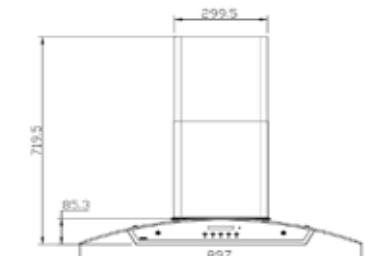

1. سایز: ۹۰ X ۷۲ / ۱ X ۴۷ / ۸ CM
2. تعداد دور موتور: ۸ دور
   - قدرت مکش: ۳۰۰-۹۰۰ مترمکعب بر ساعت
   - میزان صدا: ۴۵-۴۸ dB(A)
   - صفحه کنترل: لمسی
   - فیلتر: ۲ فیلتر آلومینیومی با قابلیت شست‌وشو
   - جنس بدنه: استیل، شیشه
   - لامپ: ۲ عدد لامپ LED گرد

1. سایز: ۹۰ X ۶۷ / ۴ X ۴۷ / ۴ CM
2. تعداد دور موتور: ۸ دور
   - قدرت مکش: ۳۰۰-۷۰۰ مترمکعب بر ساعت
   - میزان صدا: ۴۳-۵۲ dB(A)
   - صفحه کنترل: لمسی
   - فیلتر: ۳ فیلتر آلومینیومی با قابلیت شست‌وشو
   - جنس بدنه: استیل، شیشه
   - لامپ: ۲ عدد لامپ LED مستطیلی

1. سایز: ۹۰ X ۷۰ / ۳ X ۵۲ / ۱ CM
2. تعداد دور موتور: ۴ دور
   - قدرت مکش: ۳۰۰-۸۰۰ مترمکعب بر ساعت
   - میزان صدا: ۴۵-۴۸ dB(A)
   - صفحه کنترل: لمسی حرکتی
   - فیلتر: ۱ فیلتر آلومینیومی با قابلیت شست‌وشو
   - جنس بدنه: گالوانیزه شیشه
   - لامپ: ۱ عدد لامپ فلوروسنت
   - سنسور دود و حرارت: دارد

1. سایز: ۹۰ X ۷۲ / ۱ X ۴۸ CM
2. تعداد دور موتور: ۳ دور
   - قدرت مکش: ۳۰۰-۸۰۰ مترمکعب بر ساعت
   - میزان صدا: ۴۵-۴۸ dB(A)
   - صفحه کنترل: لمسی
   - فیلتر: ۲ فیلتر آلومینیومی با قابلیت شست‌وشو
   - جنس بدنه: استیل، شیشه
   - لامپ: ۲ عدد لامپ LED گرد
   - سنسور دود: دارد

1. سایز: ۹۰ X ۷۵ / ۴ X ۴۷ / ۸ CM
2. تعداد دور موتور: ۳ دور
   - قدرت مکش: ۳۰۰-۸۰۰ مترمکعب بر ساعت
   - میزان صدا: ۴۵-۴۸ dB(A)
   - صفحه کنترل: لمسی
   - فیلتر: ۲ فیلتر آلومینیومی با قابلیت شست‌وشو
   - جنس بدنه: استیل، شیشه
   - لامپ: ۲ عدد لامپ LED گرد
   - سنسور دود: دارد

1. سایز: ۹۰ X ۷۱ / ۹ X ۴۸ CM
2. تعداد دور موتور: ۳ دور
   - قدرت مکش: ۳۰۰-۹۰۰ مترمکعب بر ساعت
   - میزان صدا: ۴۸-۵۲ dB(A)
   - صفحه کنترل: دکمه‌ای
   - فیلتر: ۲ فیلتر آلومینیومی با قابلیت شست‌وشو
   - جنس بدنه: استیل، شیشه
   - لامپ: ۲ عدد لامپ LED گرد