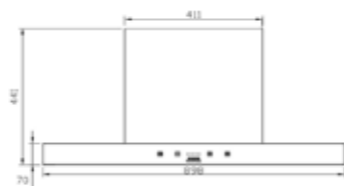

سایز: ۹۰ X ۷۳/۳ X ۵۰/۱ cm

- تعداد دور موتور: ۸ دور
- قدرت مکش: ۳۰۰-۸۰۰ مترمکعب بر ساعت
- میزان صدا: ۴۵-۴۸ dB(A)
- صفحه کنترل: لمسی
- فیلتر: ۱ فیلتر آلومینیومی با قابلیت شست و شو
- جنس بدنه: استیل، شیشه
- لامپ: ۱ عدد لامپ فلوروسنت

سایز: ۹۰ X ۷۳/۳ X ۵۰/۱ cm

- تعداد دور موتور: ۸ دور
- قدرت مکش: ۲۰۰-۸۰۰ مترمکعب بر ساعت
- میزان صدا: ۴۳-۴۵ dB(A)
- صفحه کنترل: تاج استیل
- فیلتر: ۱ فیلتر آلومینیومی با قابلیت شست و شو
- جنس بدنه: استیل
- لامپ: ۱ عدد لامپ فلوروسنت

سایز: ۹۰ X ۷۰/۳ X ۵۲/۱ cm

- تعداد دور موتور: ۴ دور
- قدرت مکش: ۳۰۰-۸۰۰ مترمکعب بر ساعت
- میزان صدا: ۴۵-۴۸ dB(A)
- صفحه کنترل: لمسی حرکتی
- فیلتر: ۱ فیلتر آلومینیومی با قابلیت شست و شو
- جنس بدنه: استیل، شیشه
- لامپ: ۱ عدد لامپ فلوروسنت
- سنسور دود و حرارت: دارد

سایز: ۹۰ X ۱۰۹/۳ X ۴۴ cm

- تعداد دور موتور: ۴ دور
- قدرت مکش: ۳۰۰-۸۰۰ مترمکعب بر ساعت
- میزان صدا: ۴۳-۵۲ dB(A)
- صفحه کنترل: لمسی حرکتی
- فیلتر: ۳ فیلتر آلومینیومی با قابلیت شست و شو
- جنس بدنه: استیل، گالوانیزه و شیشه
- لامپ: ۲ عدد لامپ LED مستطیلی
- سنسور دود و حرارت: دارد
- جک: برقی

سایز: ۹۰ X ۸۴/۵ X ۴۳/۹ cm

- تعداد دور موتور: ۵ دور
- قدرت مکش: ۳۰۰-۷۰۰ مترمکعب بر ساعت
- میزان صدا: ۴۳-۴۵ dB(A)
- صفحه کنترل: لمسی
- فیلتر: ۱ فیلتر آلومینیومی با قابلیت شست و شو
- جنس بدنه: گالوانیزه شیشه
- لامپ: ۲ عدد لامپ LED گرد
- جک: گازی