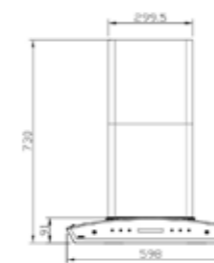

سایز: 60 x 73 x 47 / 8 cm

- تعداد دور موتور: ۳ دور
- قدرت مکش: ۳۰۰-۹۰۰ مترمکعب بر ساعت
- میزان صدا: ۴۸-۵۲ dB(A)
- صفحه کنترل: لمسی
- فیلتر: ۲ فیلتر آلومینیومی با قابلیت شست و شو
- جنس بدنه: استیل، شیشه
- لامپ: ۲ عدد لامپ LED گرد
- سنسور دود: دارد