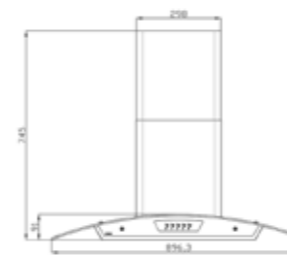

SA-102

سایز: 90 x 77 / 4 x 47 / 8 cm

- تعداد دور موتور: ۳ دور
- قدرت مکش: ۳۰۰-۸۰۰ مترمکعب بر ساعت
- میزان صدا: ۴۸-۵۲ dB(A)
- صفحه کنترل: دکمه‌ای
- فیلتر: ۲ فیلتر آلومینیومی با قابلیت شست و شو
- جنس بدنه: استیل، شیشه
- لامپ: ۲ عدد لامپ LED گرد

SA-108

سایز: 90 x 77 / 2 x 48 cm

- تعداد دور موتور: ۳ دور
- قدرت مکش: ۳۰۰-۸۰۰ مترمکعب بر ساعت
- میزان صدا: ۴۳-۴۵ dB(A)
- صفحه کنترل: دکمه‌ای
- فیلتر: ۲ فیلتر آلومینیومی با قابلیت شست و شو
- جنس بدنه: استیل، شیشه
- لامپ: ۲ عدد لامپ LED گرد