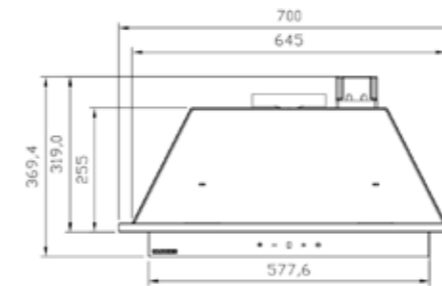

سایز: ۷۰ x ۲۸ x ۳۹/۲ cm

- تعداد دور موتور: ۸ دور
- قدرت مکش: ۳۰۰-۸۰۰ مترمکعب بر ساعت
- میزان صدا: ۴۳-۴۵ dB(A)
- صفحه کنترل: لمسی
- فیلتر: فیلتر آلومینیومی با قابلیت شست و شو
- جنس بدنه: استیل شیشه
- لامپ: ۲ عدد لامپ SMD