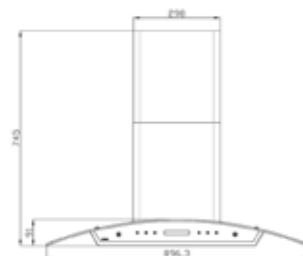

1. سایز: ۹۰ X ۷۲ / ۱ X ۴۸ CM
2. تعداد دور موتور: ۳ دور
   - قدرت مکش: ۳۰۰-۸۰۰ مترمکعب بر ساعت
   - میزان صدا: ۴۵-۴۸ dB(A)
   - صفحه کنترل: لمسی
   - فیلتر: ۲ فیلتر آلومینیومی با قابلیت شست‌وشو
   - جنس بدنه: استیل، شیشه
   - لامپ: ۲ عدد لامپ LED گرد
   - سنسور دود: دارد