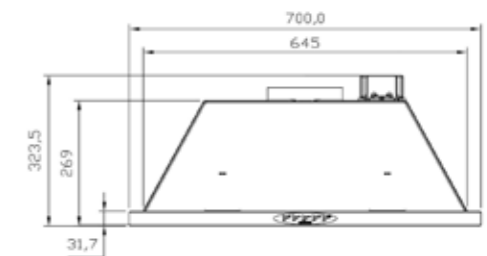

سایز: ۷۰ x ۲۸ x ۳۹/۲ cm

- تعداد دور موتور: ۸ دور
- قدرت مکش: ۳۰۰-۸۰۰ مترمکعب بر ساعت
- میزان صدا: ۴۳-۴۵ dB(A)
- صفحه کنترل: لمسی
- فیلتر: فیلتر آلومینیومی با قابلیت شست و شو
- جنس بدنه: استیل شیشه
- لامپ: ۲ عدد لامپ SMD

سایز: ۸۰ x ۲۸ x ۳۵/۷ cm

- تعداد دور موتور: ۳ دور
- قدرت مکش: ۳۰۰-۸۰۰ مترمکعب بر ساعت
- میزان صدا: ۴۳-۴۵ dB(A)
- صفحه کنترل: مکانیکال (دکمه‌ای)
- فیلتر: فیلتر آلومینیومی با قابلیت شست و شو
- جنس بدنه: استیل
- لامپ: ۱ عدد لامپ SMD

سایز: ۷۰ x ۲۸ x ۳۵/۵ cm

- تعداد دور موتور: ۳ دور
- قدرت مکش: ۳۰۰-۸۰۰ مترمکعب بر ساعت
- میزان صدا: ۴۳-۴۵ dB(A)
- صفحه کنترل: مکانیکال (دکمه‌ای)
- فیلتر: ۲ فیلتر آلومینیومی با قابلیت شست و شو
- جنس بدنه: گالوانیزه
- لامپ: ۱ عدد لامپ SMD

سایز: ۷۰ x ۲۸/۷ x ۳۸/۴ cm

- تعداد دور موتور: ۸ دور
- قدرت مکش: ۳۰۰-۸۰۰ مترمکعب بر ساعت
- میزان صدا: ۴۳-۴۵ dB(A)
- صفحه کنترل: لمسی
- فیلتر: ۱ فیلتر آلومینیومی با قابلیت شست و شو
- جنس بدنه: گالوانیزه شیشه
- لامپ: ۱ عدد لامپ SMD