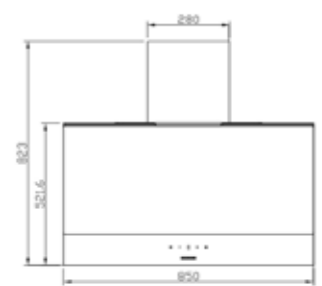

سایز: ۹۰ X ۷۹/۶ X ۴۲/۸ cm

- تعداد دور موتور: ۸ دور
- قدرت مکش: ۳۰۰-۷۰۰ مترمکعب بر ساعت
- میزان صدا: ۴۵-۵۸ dB(A)
- صفحه کنترل: لمسی
- فیلتر: ۱ فیلتر آلومینیومی با قابلیت شست‌وشو
- جنس بدنه: گالوانیزه شیشه
- لامپ: ۲ عدد لامپ LED گرد
- جک: گازی