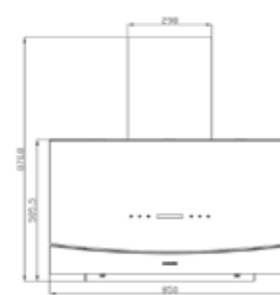

سایز: ۶۰ x ۸۲ x ۳۷ / ۴ cm

- تعداد دور موتور: ۸ دور
- قدرت مکش: ۳۰۰-۷۰۰ مترمکعب بر ساعت
- میزان صدا: ۴۵-۴۸ dB(A)
- صفحه کنترل: لمسی
- فیلتر: ۱ فیلتر آلومینیومی با قابلیت شست و شو
- جنس بدنه: گالوانیزه شیشه
- لامپ: ۲ عدد لامپ LED گرد
- جک: لولای تقویت شده

سایز: ۸۵ x ۸۷ / ۷ x ۳۶ / ۹ cm

- تعداد دور موتور: ۸ دور
- قدرت مکش: ۳۰۰-۸۰۰ مترمکعب بر ساعت
- میزان صدا: ۴۳-۴۵ dB(A)
- صفحه کنترل: لمسی
- فیلتر: ۱ فیلتر آلومینیومی با قابلیت شست و شو
- جنس بدنه: گالوانیزه شیشه
- لامپ: ۱ عدد لامپ SMD ۱۰۰x۱۰
- جک: لولای مفصلی

سایز: ۸۵ x ۸۷ / ۱ x ۴۰ / ۳ cm

- تعداد دور موتور: ۴ دور
- قدرت مکش: ۳۰۰-۸۰۰ مترمکعب بر ساعت
- میزان صدا: ۴۳-۴۵ dB(A)
- صفحه کنترل: لمسی حرکتی
- فیلتر: ۱ فیلتر آلومینیومی با قابلیت شست و شو
- جنس بدنه: گالوانیزه شیشه
- لامپ: ۲ عدد لامپ SMD ۱۸x۵۰
- سنسور دود و حرارت: دارد
- جک: برقی

سایز: ۸۵ x ۸۲ x ۳۶ / ۳ cm

- تعداد دور موتور: ۸ دور
- قدرت مکش: ۳۰۰-۸۰۰ مترمکعب بر ساعت
- میزان صدا: ۴۵-۵۲ dB(A)
- صفحه کنترل: لمسی
- فیلتر: ۱ فیلتر آلومینیومی با قابلیت شست و شو
- جنس بدنه: گالوانیزه شیشه
- لامپ: ۲ عدد لامپ LED گرد
- جک: لولای تقویت شده

سایز: ۸۵ x ۸۱ / ۸ x ۳۹ cm

- تعداد دور موتور: ۸ دور
- قدرت مکش: ۳۰۰-۷۰۰ مترمکعب بر ساعت
- میزان صدا: ۴۵-۴۸ dB(A)
- صفحه کنترل: لمسی
- فیلتر: ۱ فیلتر آلومینیومی با قابلیت شست و شو
- جنس بدنه: گالوانیزه شیشه
- لامپ: ۲ عدد لامپ LED گرد
- جک: لولای تقویت شده

سایز: ۸۵ x ۸۸ / ۴ x ۳۷ / ۲ cm

- تعداد دور موتور: ۸ دور
- قدرت مکش: ۳۰۰-۸۰۰ مترمکعب بر ساعت
- میزان صدا: ۴۳-۴۵ dB(A)
- صفحه کنترل: لمسی
- فیلتر: ۱ فیلتر آلومینیومی با قابلیت شست و شو
- جنس بدنه: گالوانیزه شیشه
- لامپ: ۱ عدد لامپ SMD ۱۰۰x۱۰
- جک: لولای مفصلی