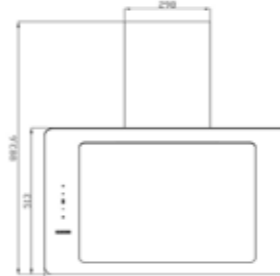

سایز: ۶۰ x ۸۲ x ۳۷ / ۴ cm

- تعداد دور موتور: ۸ دور
- قدرت مکش: ۳۰۰-۷۰۰ مترمکعب بر ساعت
- میزان صدا: ۴۵-۴۸ dB(A)
- صفحه کنترل: لمسی
- فیلتر: ۱ فیلتر آلومینیومی با قابلیت شست و شو
- جنس بدنه: گالوانیزه شیشه
- لامپ: ۲ عدد لامپ LED گرد
- جک: لولای تقویت شده

سایز: ۸۵ x ۸۷ / ۷ x ۳۶ / ۹ cm

- تعداد دور موتور: ۸ دور
- قدرت مکش: ۳۰۰-۸۰۰ مترمکعب بر ساعت
- میزان صدا: ۴۳-۴۵ dB(A)
- صفحه کنترل: لمسی
- فیلتر: ۱ فیلتر آلومینیومی با قابلیت شست و شو
- جنس بدنه: گالوانیزه شیشه
- لامپ: ۱ عدد لامپ SMD ۱۰۰x۱۰
- جک: لولای مفصلی

سایز: ۸۵ x ۸۷ / ۱ x ۴۰ / ۳ cm

- تعداد دور موتور: ۴ دور
- قدرت مکش: ۳۰۰-۸۰۰ مترمکعب بر ساعت
- میزان صدا: ۴۳-۴۵ dB(A)
- صفحه کنترل: لمسی حرکتی
- فیلتر: ۱ فیلتر آلومینیومی با قابلیت شست و شو
- جنس بدنه: گالوانیزه شیشه
- لامپ: ۲ عدد لامپ SMD ۱۸x۵۰
- سنسور دود و حرارت: دارد
- جک: برقی

سایز: ۸۵ x ۸۲ x ۳۶ / ۳ cm

- تعداد دور موتور: ۸ دور
- قدرت مکش: ۳۰۰-۸۰۰ مترمکعب بر ساعت
- میزان صدا: ۴۵-۵۲ dB(A)
- صفحه کنترل: لمسی
- فیلتر: ۱ فیلتر آلومینیومی با قابلیت شست و شو
- جنس بدنه: گالوانیزه شیشه
- لامپ: ۲ عدد لامپ LED گرد
- جک: لولای تقویت شده

سایز: ۸۵ x ۸۱ / ۸ x ۳۹ cm

- تعداد دور موتور: ۸ دور
- قدرت مکش: ۳۰۰-۷۰۰ مترمکعب بر ساعت
- میزان صدا: ۴۵-۴۸ dB(A)
- صفحه کنترل: لمسی
- فیلتر: ۱ فیلتر آلومینیومی با قابلیت شست و شو
- جنس بدنه: گالوانیزه شیشه
- لامپ: ۲ عدد لامپ LED گرد
- جک: لولای تقویت شده

سایز: ۸۵ x ۸۸ / ۴ x ۳۷ / ۲ cm

- تعداد دور موتور: ۸ دور
- قدرت مکش: ۳۰۰-۸۰۰ مترمکعب بر ساعت
- میزان صدا: ۴۳-۴۵ dB(A)
- صفحه کنترل: لمسی
- فیلتر: ۱ فیلتر آلومینیومی با قابلیت شست و شو
- جنس بدنه: گالوانیزه شیشه
- لامپ: ۱ عدد لامپ SMD ۱۰۰x۱۰
- جک: لولای مفصلی