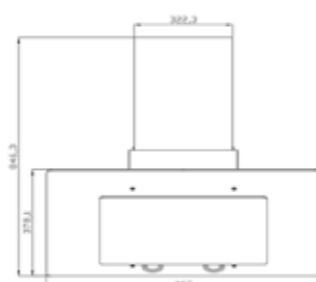

سایز: ۸۵ X ۸۱/۷ X ۳۷/۳ cm

- تعداد دور موتور: ۸ دور
- قدرت مکش: ۳۰۰-۸۰۰ مترمکعب بر ساعت
- میزان صدا: ۴۵-۴۸ dB(A)
- صفحه کنترل: لمسی
- فیلتر: ۱ فیلتر آلومینیومی با قابلیت شست‌وشو
- جنس بدنه: گالوانیزه شیشه
- لامپ: ۲ عدد لامپ LED گرد
- جک: لولای تقویت شده