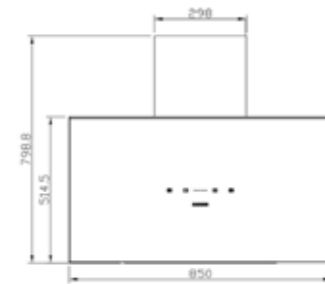

سایز: ۸۵ x ۹۰ / ۶ x ۳۹ / ۱ cm

- تعداد دور موتور: ۸ دور
- قدرت مکش: ۳۰۰-۸۰۰ مترمکعب بر ساعت
- میزان صدا: ۴۳-۴۵ dB(A)
- صفحه کنترل: لمسی
- فیلتر: ۲ فیلتر آلومینیومی با قابلیت شست و شو
- جنس بدنه: گالوانیزه شیشه
- لامپ: ۲ عدد لامپ LED مستطیلی
- جک: لولای مفصلی

سایز: ۸۵ x ۸۰ / ۸ x ۳۸ / ۲ cm

- تعداد دور موتور: ۴ دور
- قدرت مکش: ۳۰۰-۸۰۰ مترمکعب بر ساعت
- میزان صدا: ۴۳-۴۵ dB(A)
- صفحه کنترل: لمسی حرکتی
- فیلتر: ۲ فیلتر آلومینیومی با قابلیت شست و شو
- جنس بدنه: گالوانیزه شیشه
- لامپ: ۲ عدد لامپ LED مستطیلی
- سنسور دود و حرارت: دارد
- جک: برقی

سایز: ۶۰ x ۹۱ / ۶ x ۳۹ / ۲ cm

- تعداد دور موتور: ۸ دور
- قدرت مکش: ۳۰۰-۷۰۰ مترمکعب بر ساعت
- میزان صدا: ۴۳-۴۵ dB(A)
- صفحه کنترل: لمسی
- فیلتر: ۱ فیلتر آلومینیومی با قابلیت شست و شو
- جنس بدنه: گالوانیزه شیشه
- لامپ: ۲ عدد لامپ LED مستطیلی
- جک: لولای تقویت شده

سایز: ۸۵ x ۸۲ x ۳۹ / ۵ cm

- تعداد دور موتور: ۸ دور
- قدرت مکش: ۳۰۰-۸۰۰ مترمکعب بر ساعت
- میزان صدا: ۴۵-۴۸ dB(A)
- صفحه کنترل: لمسی
- فیلتر: ۱ فیلتر آلومینیومی با قابلیت شست و شو
- جنس بدنه: گالوانیزه شیشه
- لامپ: ۲ عدد لامپ LED گرد
- جک: لولای تقویت شده

سایز: ۸۵ x ۹۰ / ۶ x ۳۹ / ۱ cm

- تعداد دور موتور: ۸ دور
- قدرت مکش: ۳۰۰-۸۰۰ مترمکعب بر ساعت
- میزان صدا: ۴۳-۴۵ dB(A)
- صفحه کنترل: لمسی
- فیلتر: ۲ فیلتر آلومینیومی با قابلیت شست و شو
- جنس بدنه: گالوانیزه شیشه
- لامپ: ۲ عدد لامپ LED مستطیلی
- جک: لولای مفصلی

سایز: ۸۵ x ۹۲ / ۳ x ۴۰ / ۳ cm

- تعداد دور موتور: ۸ دور
- قدرت مکش: ۲۰۰-۸۰۰ مترمکعب بر ساعت
- میزان صدا: ۴۳-۴۵ dB(A)
- صفحه کنترل: تاج استیل
- فیلتر: ۲ فیلتر آلومینیومی با قابلیت شست و شو
- جنس بدنه: استیل
- لامپ: ۲ عدد لامپ LED مستطیلی
- جک: لولای تقویت شده