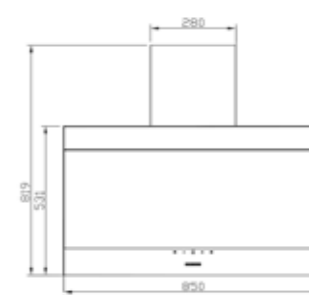

سایز: ۶۰ x ۸۲ x ۳۷ / ۴ cm

- تعداد دور موتور: ۸ دور
- قدرت مکش: ۳۰۰-۷۰۰ مترمکعب بر ساعت
- میزان صدا: ۴۵-۴۸ dB(A)
- صفحه کنترل: لمسی
- فیلتر: ۱ فیلتر آلومینیومی با قابلیت شست و شو
- جنس بدنه: گالوانیزه شیشه
- لامپ: ۲ عدد لامپ LED گرد
- جک: لولای تقویت شده

سایز: ۸۵ x ۸۷ / ۷ x ۳۶ / ۹ cm

- تعداد دور موتور: ۸ دور
- قدرت مکش: ۳۰۰-۸۰۰ مترمکعب بر ساعت
- میزان صدا: ۴۳-۴۵ dB(A)
- صفحه کنترل: لمسی
- فیلتر: ۱ فیلتر آلومینیومی با قابلیت شست و شو
- جنس بدنه: گالوانیزه شیشه
- لامپ: ۱ عدد لامپ SMD ۱۰۰x۱۰
- جک: لولای مفصلی

سایز: ۸۵ x ۸۷ / ۱ x ۴۰ / ۳ cm

- تعداد دور موتور: ۴ دور
- قدرت مکش: ۳۰۰-۸۰۰ مترمکعب بر ساعت
- میزان صدا: ۴۳-۴۵ dB(A)
- صفحه کنترل: لمسی حرکتی
- فیلتر: ۱ فیلتر آلومینیومی با قابلیت شست و شو
- جنس بدنه: گالوانیزه شیشه
- لامپ: ۲ عدد لامپ SMD ۱۸x۵۰
- سنسور دود و حرارت: دارد
- جک: برقی

سایز: ۸۵ x ۸۲ x ۳۶ / ۳ cm

- تعداد دور موتور: ۸ دور
- قدرت مکش: ۳۰۰-۸۰۰ مترمکعب بر ساعت
- میزان صدا: ۴۵-۵۲ dB(A)
- صفحه کنترل: لمسی
- فیلتر: ۱ فیلتر آلومینیومی با قابلیت شست و شو
- جنس بدنه: گالوانیزه شیشه
- لامپ: ۲ عدد لامپ LED گرد
- جک: لولای تقویت شده

سایز: ۸۵ x ۸۱ / ۸ x ۳۹ cm

- تعداد دور موتور: ۸ دور
- قدرت مکش: ۳۰۰-۷۰۰ مترمکعب بر ساعت
- میزان صدا: ۴۵-۴۸ dB(A)
- صفحه کنترل: لمسی
- فیلتر: ۱ فیلتر آلومینیومی با قابلیت شست و شو
- جنس بدنه: گالوانیزه شیشه
- لامپ: ۲ عدد لامپ LED گرد
- جک: لولای تقویت شده

سایز: ۸۵ x ۸۸ / ۴ x ۳۷ / ۲ cm

- تعداد دور موتور: ۸ دور
- قدرت مکش: ۳۰۰-۸۰۰ مترمکعب بر ساعت
- میزان صدا: ۴۳-۴۵ dB(A)
- صفحه کنترل: لمسی
- فیلتر: ۱ فیلتر آلومینیومی با قابلیت شست و شو
- جنس بدنه: گالوانیزه شیشه
- لامپ: ۱ عدد لامپ SMD ۱۰۰x۱۰
- جک: لولای مفصلی