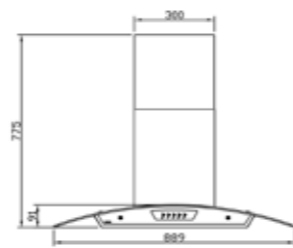

سایز: 90 x 76 x 50 / 7 cm

- تعداد دور موتور: ۳ دور
- قدرت مکش: ۳۰۰-۹۰۰ مترمکعب بر ساعت
- میزان صدا: ۴۸-۵۲ dB(A)
- صفحه کنترل: لمسی
- فیلتر: ۲ فیلتر آلومینیومی با قابلیت شست و شو
- جنس بدنه: استیل، شیشه
- لامپ: ۲ عدد لامپ LED گرد
- سنسور دود و حرارت: دارد

سایز: 90 x 74 / 6 x 50 / 7 cm

- تعداد دور موتور: ۳ دور
- قدرت مکش: ۳۰۰-۸۰۰ مترمکعب بر ساعت
- میزان صدا: ۴۸-۵۲ dB(A)
- صفحه کنترل: لمسی
- فیلتر: ۱ فیلتر آلومینیومی با قابلیت شست و شو
- جنس بدنه: استیل، گالوانیزه
- لامپ: لامپ: ۲ عدد لامپ LED گرد
- سنسور دود و حرارت: دارد

سایز: 90 x 77 / 4 x 47 / 8 cm

- تعداد دور موتور: ۳ دور
- قدرت مکش: ۳۰۰-۸۰۰ مترمکعب بر ساعت
- میزان صدا: ۴۸-۵۲ dB(A)
- صفحه کنترل: دکمه‌ای
- فیلتر: ۲ فیلتر آلومینیومی با قابلیت شست و شو
- جنس بدنه: استیل، شیشه
- لامپ: ۲ عدد لامپ LED گرد

سایز: 90 x 77 / 2 x 48 cm

- تعداد دور موتور: ۳ دور
- قدرت مکش: ۳۰۰-۸۰۰ مترمکعب بر ساعت
- میزان صدا: ۴۳-۴۵ dB(A)
- صفحه کنترل: دکمه‌ای
- فیلتر: ۲ فیلتر آلومینیومی با قابلیت شست و شو
- جنس بدنه: استیل، شیشه
- لامپ: ۲ عدد لامپ LED گرد

سایز: 60 x 73 x 47 / 8 cm

- تعداد دور موتور: ۳ دور
- قدرت مکش: ۳۰۰-۹۰۰ مترمکعب بر ساعت
- میزان صدا: ۴۸-۵۲ dB(A)
- صفحه کنترل: لمسی
- فیلتر: ۲ فیلتر آلومینیومی با قابلیت شست و شو
- جنس بدنه: استیل، شیشه
- لامپ: ۲ عدد لامپ LED گرد
- سنسور دود: دارد

سایز: 90 x 72 / 1 x 47 / 8 cm

- تعداد دور موتور: ۸ دور
- قدرت مکش: ۳۰۰-۸۰۰ مترمکعب بر ساعت
- میزان صدا: ۴۵-۴۸ dB(A)
- صفحه کنترل: لمسی
- فیلتر: ۲ فیلتر آلومینیومی با قابلیت شست و شو
- جنس بدنه: استیل، گالوانیزه
- لامپ: ۲ عدد لامپ LED گرد