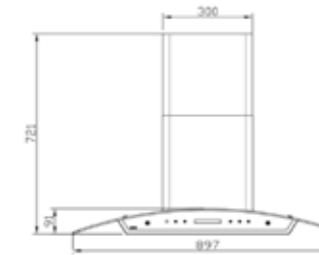

سایز: 90 x 76 x 50 / 7 cm

- تعداد دور موتور: ۳ دور
- قدرت مکش: ۳۰۰-۹۰۰ مترمکعب بر ساعت
- میزان صدا: ۴۸-۵۲ dB(A)
- صفحه کنترل: لمسی
- فیلتر: ۲ فیلتر آلومینیومی با قابلیت شست و شو
- جنس بدنه: استیل، شیشه
- لامپ: ۲ عدد لامپ LED گرد
- سنسور دود و حرارت: دارد

سایز: 90 x 74 / 6 x 50 / 7 cm

- تعداد دور موتور: ۳ دور
- قدرت مکش: ۳۰۰-۸۰۰ مترمکعب بر ساعت
- میزان صدا: ۴۸-۵۲ dB(A)
- صفحه کنترل: لمسی
- فیلتر: ۱ فیلتر آلومینیومی با قابلیت شست و شو
- جنس بدنه: استیل، گالوانیزه
- لامپ: لامپ: ۲ عدد لامپ LED گرد
- سنسور دود و حرارت: دارد

سایز: 90 x 77 / 4 x 47 / 8 cm

- تعداد دور موتور: ۳ دور
- قدرت مکش: ۳۰۰-۸۰۰ مترمکعب بر ساعت
- میزان صدا: ۴۸-۵۲ dB(A)
- صفحه کنترل: دکمه‌ای
- فیلتر: ۲ فیلتر آلومینیومی با قابلیت شست و شو
- جنس بدنه: استیل، شیشه
- لامپ: ۲ عدد لامپ LED گرد

سایز: 90 x 77 / 2 x 48 cm

- تعداد دور موتور: ۳ دور
- قدرت مکش: ۳۰۰-۸۰۰ مترمکعب بر ساعت
- میزان صدا: ۴۳-۴۵ dB(A)
- صفحه کنترل: دکمه‌ای
- فیلتر: ۲ فیلتر آلومینیومی با قابلیت شست و شو
- جنس بدنه: استیل، شیشه
- لامپ: ۲ عدد لامپ LED گرد

سایز: 60 x 73 x 47 / 8 cm

- تعداد دور موتور: ۳ دور
- قدرت مکش: ۳۰۰-۹۰۰ مترمکعب بر ساعت
- میزان صدا: ۴۸-۵۲ dB(A)
- صفحه کنترل: لمسی
- فیلتر: ۲ فیلتر آلومینیومی با قابلیت شست و شو
- جنس بدنه: استیل، شیشه
- لامپ: ۲ عدد لامپ LED گرد
- سنسور دود: دارد

سایز: 90 x 72 / 1 x 47 / 8 cm

- تعداد دور موتور: ۸ دور
- قدرت مکش: ۳۰۰-۸۰۰ مترمکعب بر ساعت
- میزان صدا: ۴۵-۴۸ dB(A)
- صفحه کنترل: لمسی
- فیلتر: ۲ فیلتر آلومینیومی با قابلیت شست و شو
- جنس بدنه: استیل، گالوانیزه
- لامپ: ۲ عدد لامپ LED گرد