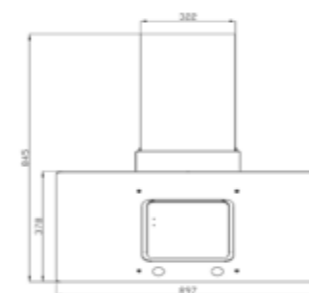

سایز: ۹۰ X ۷۳/۳ X ۵۰/۱ cm

- تعداد دور موتور: ۸ دور
- قدرت مکش: ۳۰۰-۸۰۰ مترمکعب بر ساعت
- میزان صدا: ۴۵-۴۸ dB(A)
- صفحه کنترل: لمسی
- فیلتر: ۱ فیلتر آلومینیومی با قابلیت شست و شو
- جنس بدنه: استیل، شیشه
- لامپ: ۱ عدد لامپ فلوروسنت

سایز: ۹۰ X ۷۳/۳ X ۵۰/۱ cm

- تعداد دور موتور: ۸ دور
- قدرت مکش: ۲۰۰-۸۰۰ مترمکعب بر ساعت
- میزان صدا: ۴۳-۴۵ dB(A)
- صفحه کنترل: تاج استیل
- فیلتر: ۱ فیلتر آلومینیومی با قابلیت شست و شو
- جنس بدنه: استیل
- لامپ: ۱ عدد لامپ فلوروسنت

سایز: ۹۰ X ۷۰/۳ X ۵۲/۱ cm

- تعداد دور موتور: ۴ دور
- قدرت مکش: ۳۰۰-۸۰۰ مترمکعب بر ساعت
- میزان صدا: ۴۵-۴۸ dB(A)
- صفحه کنترل: لمسی حرکتی
- فیلتر: ۱ فیلتر آلومینیومی با قابلیت شست و شو
- جنس بدنه: استیل، شیشه
- لامپ: ۱ عدد لامپ فلوروسنت
- سنسور دود و حرارت: دارد

سایز: ۹۰ X ۱۰۹/۳ X ۴۴ cm

- تعداد دور موتور: ۴ دور
- قدرت مکش: ۳۰۰-۸۰۰ مترمکعب بر ساعت
- میزان صدا: ۴۳-۵۲ dB(A)
- صفحه کنترل: لمسی حرکتی
- فیلتر: ۳ فیلتر آلومینیومی با قابلیت شست و شو
- جنس بدنه: استیل، گالوانیزه و شیشه
- لامپ: ۲ عدد لامپ LED مستطیلی
- سنسور دود و حرارت: دارد
- جک: برقی

سایز: ۹۰ X ۸۴/۵ X ۴۳/۹ cm

- تعداد دور موتور: ۵ دور
- قدرت مکش: ۳۰۰-۷۰۰ مترمکعب بر ساعت
- میزان صدا: ۴۳-۴۵ dB(A)
- صفحه کنترل: لمسی
- فیلتر: ۱ فیلتر آلومینیومی با قابلیت شست و شو
- جنس بدنه: گالوانیزه شیشه
- لامپ: ۲ عدد لامپ LED گرد
- جک: گازی