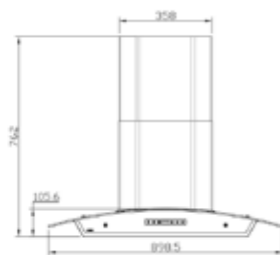

سایز: 90 x 76 x 50 / 7 cm

- تعداد دور موتور: ۳ دور
- قدرت مکش: ۳۰۰-۹۰۰ مترمکعب بر ساعت
- میزان صدا: ۴۸-۵۲ dB(A)
- صفحه کنترل: لمسی
- فیلتر: ۲ فیلتر آلومینیومی با قابلیت شست و شو
- جنس بدنه: استیل، شیشه
- لامپ: ۲ عدد لامپ LED گرد
- سنسور دود و حرارت: دارد

سایز: 90 x 74 / 6 x 50 / 7 cm

- تعداد دور موتور: ۳ دور
- قدرت مکش: ۳۰۰-۸۰۰ مترمکعب بر ساعت
- میزان صدا: ۴۸-۵۲ dB(A)
- صفحه کنترل: لمسی
- فیلتر: ۱ فیلتر آلومینیومی با قابلیت شست و شو
- جنس بدنه: استیل، گالوانیزه
- لامپ: لامپ: ۲ عدد لامپ LED گرد
- سنسور دود و حرارت: دارد

سایز: 90 x 77 / 4 x 47 / 8 cm

- تعداد دور موتور: ۳ دور
- قدرت مکش: ۳۰۰-۸۰۰ مترمکعب بر ساعت
- میزان صدا: ۴۸-۵۲ dB(A)
- صفحه کنترل: دکمه‌ای
- فیلتر: ۲ فیلتر آلومینیومی با قابلیت شست و شو
- جنس بدنه: استیل، شیشه
- لامپ: ۲ عدد لامپ LED گرد

سایز: 90 x 77 / 2 x 48 cm

- تعداد دور موتور: ۳ دور
- قدرت مکش: ۳۰۰-۸۰۰ مترمکعب بر ساعت
- میزان صدا: ۴۳-۴۵ dB(A)
- صفحه کنترل: دکمه‌ای
- فیلتر: ۲ فیلتر آلومینیومی با قابلیت شست و شو
- جنس بدنه: استیل، شیشه
- لامپ: ۲ عدد لامپ LED گرد

سایز: 60 x 73 x 47 / 8 cm

- تعداد دور موتور: ۳ دور
- قدرت مکش: ۳۰۰-۹۰۰ مترمکعب بر ساعت
- میزان صدا: ۴۸-۵۲ dB(A)
- صفحه کنترل: لمسی
- فیلتر: ۲ فیلتر آلومینیومی با قابلیت شست و شو
- جنس بدنه: استیل، شیشه
- لامپ: ۲ عدد لامپ LED گرد
- سنسور دود: دارد

سایز: 90 x 72 / 1 x 47 / 8 cm

- تعداد دور موتور: ۸ دور
- قدرت مکش: ۳۰۰-۸۰۰ مترمکعب بر ساعت
- میزان صدا: ۴۵-۴۸ dB(A)
- صفحه کنترل: لمسی
- فیلتر: ۲ فیلتر آلومینیومی با قابلیت شست و شو
- جنس بدنه: استیل، گالوانیزه
- لامپ: ۲ عدد لامپ LED گرد