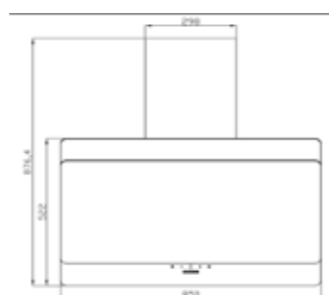

سایز: ۶۰ x ۸۲ x ۳۷ / ۴ cm

- تعداد دور موتور: ۸ دور
- قدرت مکش: ۳۰۰-۷۰۰ مترمکعب بر ساعت
- میزان صدا: ۴۵-۴۸ dB(A)
- صفحه کنترل: لمسی
- فیلتر: ۱ فیلتر آلومینیومی با قابلیت شست و شو
- جنس بدنه: گالوانیزه شیشه
- لامپ: ۲ عدد لامپ LED گرد
- جک: لولای تقویت شده

سایز: ۸۵ x ۸۷ / ۷ x ۳۶ / ۹ cm

- تعداد دور موتور: ۸ دور
- قدرت مکش: ۳۰۰-۸۰۰ مترمکعب بر ساعت
- میزان صدا: ۴۳-۴۵ dB(A)
- صفحه کنترل: لمسی
- فیلتر: ۱ فیلتر آلومینیومی با قابلیت شست و شو
- جنس بدنه: گالوانیزه شیشه
- لامپ: ۱ عدد لامپ SMD ۱۰۰x۱۰
- جک: لولای مفصلی

سایز: ۸۵ x ۸۷ / ۱ x ۴۰ / ۳ cm

- تعداد دور موتور: ۴ دور
- قدرت مکش: ۳۰۰-۸۰۰ مترمکعب بر ساعت
- میزان صدا: ۴۳-۴۵ dB(A)
- صفحه کنترل: لمسی حرکتی
- فیلتر: ۱ فیلتر آلومینیومی با قابلیت شست و شو
- جنس بدنه: گالوانیزه شیشه
- لامپ: ۲ عدد لامپ SMD ۱۸x۵۰
- سنسور دود و حرارت: دارد
- جک: برقی

سایز: ۸۵ x ۸۲ x ۳۶ / ۳ cm

- تعداد دور موتور: ۸ دور
- قدرت مکش: ۳۰۰-۸۰۰ مترمکعب بر ساعت
- میزان صدا: ۴۵-۵۲ dB(A)
- صفحه کنترل: لمسی
- فیلتر: ۱ فیلتر آلومینیومی با قابلیت شست و شو
- جنس بدنه: گالوانیزه شیشه
- لامپ: ۲ عدد لامپ LED گرد
- جک: لولای تقویت شده

سایز: ۸۵ x ۸۱ / ۸ x ۳۹ cm

- تعداد دور موتور: ۸ دور
- قدرت مکش: ۳۰۰-۷۰۰ مترمکعب بر ساعت
- میزان صدا: ۴۵-۴۸ dB(A)
- صفحه کنترل: لمسی
- فیلتر: ۱ فیلتر آلومینیومی با قابلیت شست و شو
- جنس بدنه: گالوانیزه شیشه
- لامپ: ۲ عدد لامپ LED گرد
- جک: لولای تقویت شده

سایز: ۸۵ x ۸۸ / ۴ x ۳۷ / ۲ cm

- تعداد دور موتور: ۸ دور
- قدرت مکش: ۳۰۰-۸۰۰ مترمکعب بر ساعت
- میزان صدا: ۴۳-۴۵ dB(A)
- صفحه کنترل: لمسی
- فیلتر: ۱ فیلتر آلومینیومی با قابلیت شست و شو
- جنس بدنه: گالوانیزه شیشه
- لامپ: ۱ عدد لامپ SMD ۱۰۰x۱۰
- جک: لولای مفصلی