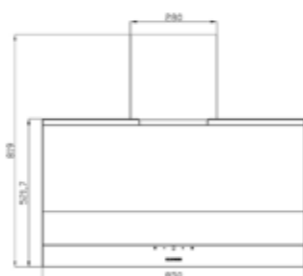

سایز: ۶۰ x ۸۲ x ۳۷ / ۴ cm

- تعداد دور موتور: ۸ دور
- قدرت مکش: ۳۰۰-۷۰۰ مترمکعب بر ساعت
- میزان صدا: ۴۵-۴۸ dB(A)
- صفحه کنترل: لمسی
- فیلتر: ۱ فیلتر آلومینیومی با قابلیت شست و شو
- جنس بدنه: گالوانیزه شیشه
- لامپ: ۲ عدد لامپ LED گرد
- جک: لولای تقویت شده

سایز: ۸۵ x ۸۷ / ۷ x ۳۶ / ۹ cm

- تعداد دور موتور: ۸ دور
- قدرت مکش: ۳۰۰-۸۰۰ مترمکعب بر ساعت
- میزان صدا: ۴۳-۴۵ dB(A)
- صفحه کنترل: لمسی
- فیلتر: ۱ فیلتر آلومینیومی با قابلیت شست و شو
- جنس بدنه: گالوانیزه شیشه
- لامپ: ۱ عدد لامپ SMD ۱۰۰x۱۰
- جک: لولای مفصلی

سایز: ۸۵ x ۸۷ / ۱ x ۴۰ / ۳ cm

- تعداد دور موتور: ۴ دور
- قدرت مکش: ۳۰۰-۸۰۰ مترمکعب بر ساعت
- میزان صدا: ۴۳-۴۵ dB(A)
- صفحه کنترل: لمسی حرکتی
- فیلتر: ۱ فیلتر آلومینیومی با قابلیت شست و شو
- جنس بدنه: گالوانیزه شیشه
- لامپ: ۲ عدد لامپ SMD ۱۸x۵۰
- سنسور دود و حرارت: دارد
- جک: برقی

سایز: ۸۵ x ۸۲ x ۳۶ / ۳ cm

- تعداد دور موتور: ۸ دور
- قدرت مکش: ۳۰۰-۸۰۰ مترمکعب بر ساعت
- میزان صدا: ۴۵-۵۲ dB(A)
- صفحه کنترل: لمسی
- فیلتر: ۱ فیلتر آلومینیومی با قابلیت شست و شو
- جنس بدنه: گالوانیزه شیشه
- لامپ: ۲ عدد لامپ LED گرد
- جک: لولای تقویت شده

سایز: ۸۵ x ۸۱ / ۸ x ۳۹ cm

- تعداد دور موتور: ۸ دور
- قدرت مکش: ۳۰۰-۷۰۰ مترمکعب بر ساعت
- میزان صدا: ۴۵-۴۸ dB(A)
- صفحه کنترل: لمسی
- فیلتر: ۱ فیلتر آلومینیومی با قابلیت شست و شو
- جنس بدنه: گالوانیزه شیشه
- لامپ: ۲ عدد لامپ LED گرد
- جک: لولای تقویت شده

سایز: ۸۵ x ۸۸ / ۴ x ۳۷ / ۲ cm

- تعداد دور موتور: ۸ دور
- قدرت مکش: ۳۰۰-۸۰۰ مترمکعب بر ساعت
- میزان صدا: ۴۳-۴۵ dB(A)
- صفحه کنترل: لمسی
- فیلتر: ۱ فیلتر آلومینیومی با قابلیت شست و شو
- جنس بدنه: گالوانیزه شیشه
- لامپ: ۱ عدد لامپ SMD ۱۰۰x۱۰
- جک: لولای مفصلی