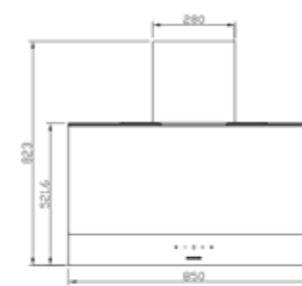

سایز: ۸۵ X ۸۲ X ۳۹/۳ cm

- تعداد دور موتور: ۸ دور
- قدرت مکش: ۳۰۰-۷۰۰ مترمکعب بر ساعت
- میزان صدا: ۴۵-۴۸ dB(A)
- صفحه کنترل: لمسی
- فیلتر: ۱ فیلتر آلومینیومی با قابلیت شست‌وشو
- جنس بدنه: گالوانیزه شیشه
- لامپ: ۲ عدد لامپ LED گرد
- جک: لولای تقویت شده