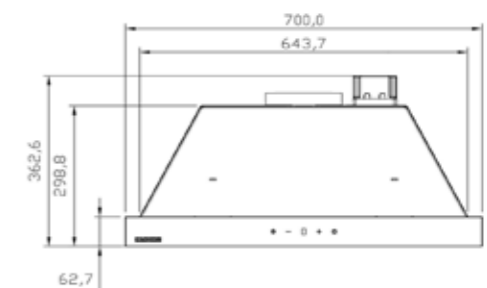

سایز: ۷۰ x ۲۸ x ۳۹/۲ cm

- تعداد دور موتور: ۸ دور
- قدرت مکش: ۳۰۰-۸۰۰ مترمکعب بر ساعت
- میزان صدا: ۴۳-۴۵ dB(A)
- صفحه کنترل: لمسی
- فیلتر: فیلتر آلومینیومی با قابلیت شست و شو
- جنس بدنه: استیل شیشه
- لامپ: ۲ عدد لامپ SMD

سایز: ۸۰ x ۲۸ x ۳۵/۷ cm

- تعداد دور موتور: ۳ دور
- قدرت مکش: ۳۰۰-۸۰۰ مترمکعب بر ساعت
- میزان صدا: ۴۳-۴۵ dB(A)
- صفحه کنترل: مکانیکال (دکمه‌ای)
- فیلتر: فیلتر آلومینیومی با قابلیت شست و شو
- جنس بدنه: استیل
- لامپ: ۱ عدد لامپ SMD

سایز: ۷۰ x ۲۸ x ۳۵/۵ cm

- تعداد دور موتور: ۳ دور
- قدرت مکش: ۳۰۰-۸۰۰ مترمکعب بر ساعت
- میزان صدا: ۴۳-۴۵ dB(A)
- صفحه کنترل: مکانیکال (دکمه‌ای)
- فیلتر: ۲ فیلتر آلومینیومی با قابلیت شست و شو
- جنس بدنه: گالوانیزه
- لامپ: ۱ عدد لامپ SMD

سایز: ۷۰ x ۲۸/۷ x ۳۸/۴ cm

- تعداد دور موتور: ۸ دور
- قدرت مکش: ۳۰۰-۸۰۰ مترمکعب بر ساعت
- میزان صدا: ۴۳-۴۵ dB(A)
- صفحه کنترل: لمسی
- فیلتر: ۱ فیلتر آلومینیومی با قابلیت شست و شو
- جنس بدنه: گالوانیزه شیشه
- لامپ: ۱ عدد لامپ SMD