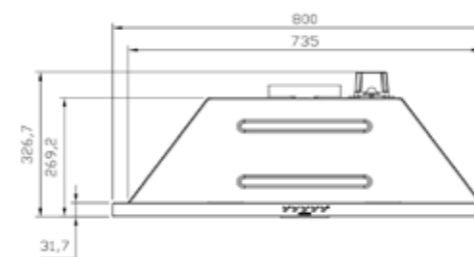

سایز: ۷۰ x ۲۸ x ۳۹/۲ cm

- تعداد دور موتور: ۸ دور
- قدرت مکش: ۳۰۰-۸۰۰ مترمکعب بر ساعت
- میزان صدا: ۴۳-۴۵ dB(A)
- صفحه کنترل: لمسی
- فیلتر: فیلتر آلومینیومی با قابلیت شست و شو
- جنس بدنه: استیل شیشه
- لامپ: ۲ عدد لامپ SMD

سایز: ۸۰ x ۲۸ x ۳۵/۷ cm

- تعداد دور موتور: ۳ دور
- قدرت مکش: ۳۰۰-۸۰۰ مترمکعب بر ساعت
- میزان صدا: ۴۳-۴۵ dB(A)
- صفحه کنترل: مکانیکال (دکمه‌ای)
- فیلتر: فیلتر آلومینیومی با قابلیت شست و شو
- جنس بدنه: استیل
- لامپ: ۱ عدد لامپ SMD

سایز: ۷۰ x ۲۸ x ۳۵/۵ cm

- تعداد دور موتور: ۳ دور
- قدرت مکش: ۳۰۰-۸۰۰ مترمکعب بر ساعت
- میزان صدا: ۴۳-۴۵ dB(A)
- صفحه کنترل: مکانیکال (دکمه‌ای)
- فیلتر: ۲ فیلتر آلومینیومی با قابلیت شست و شو
- جنس بدنه: گالوانیزه
- لامپ: ۱ عدد لامپ SMD

سایز: ۷۰ x ۲۸/۷ x ۳۸/۴ cm

- تعداد دور موتور: ۸ دور
- قدرت مکش: ۳۰۰-۸۰۰ مترمکعب بر ساعت
- میزان صدا: ۴۳-۴۵ dB(A)
- صفحه کنترل: لمسی
- فیلتر: ۱ فیلتر آلومینیومی با قابلیت شست و شو
- جنس بدنه: گالوانیزه شیشه
- لامپ: ۱ عدد لامپ SMD