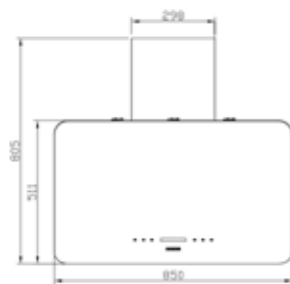

SA-461W

سایز: ۸۵ x ۹۰ / ۶ x ۳۹ / ۱ cm

- تعداد دور موتور: ۸ دور
- قدرت مکش: ۳۰۰-۸۰۰ مترمکعب بر ساعت
- میزان صدا: ۴۳-۴۵ dB(A)
- صفحه کنترل: لمسی
- فیلتر: ۲ فیلتر آلومینیومی با قابلیت شست و شو
- جنس بدنه: گالوانیزه شیشه
- لامپ: ۲ عدد لامپ LED مستطیلی
- جک: لولای مفصلی