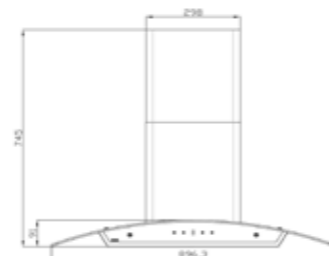

1. سایز: ۹۰ X ۷۵ / ۴ X ۴۷ / ۸ CM
2. تعداد دور موتور: ۳ دور
   - قدرت مکش: ۳۰۰-۸۰۰ مترمکعب بر ساعت
   - میزان صدا: ۴۵-۴۸ dB(A)
   - صفحه کنترل: لمسی
   - فیلتر: ۲ فیلتر آلومینیومی با قابلیت شست‌وشو
   - جنس بدنه: استیل، شیشه
   - لامپ: ۲ عدد لامپ LED گرد
   - سنسور دود: دارد