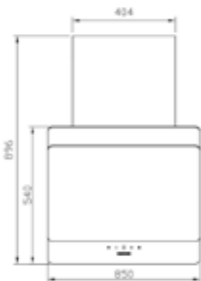

سایز: ۶۰ x ۸۲ x ۳۷ / ۴ cm

- تعداد دور موتور: ۸ دور
- قدرت مکش: ۳۰۰-۷۰۰ مترمکعب بر ساعت
- میزان صدا: ۴۵-۴۸ dB(A)
- صفحه کنترل: لمسی
- فیلتر: ۱ فیلتر آلومینیومی با قابلیت شست و شو
- جنس بدنه: گالوانیزه شیشه
- لامپ: ۲ عدد لامپ LED گرد
- جک: لولای تقویت شده

سایز: ۸۵ x ۸۷ / ۷ x ۳۶ / ۹ cm

- تعداد دور موتور: ۸ دور
- قدرت مکش: ۳۰۰-۸۰۰ مترمکعب بر ساعت
- میزان صدا: ۴۳-۴۵ dB(A)
- صفحه کنترل: لمسی
- فیلتر: ۱ فیلتر آلومینیومی با قابلیت شست و شو
- جنس بدنه: گالوانیزه شیشه
- لامپ: ۱ عدد لامپ SMD ۱۰۰x۱۰
- جک: لولای مفصلی

سایز: ۸۵ x ۸۷ / ۱ x ۴۰ / ۳ cm

- تعداد دور موتور: ۴ دور
- قدرت مکش: ۳۰۰-۸۰۰ مترمکعب بر ساعت
- میزان صدا: ۴۳-۴۵ dB(A)
- صفحه کنترل: لمسی حرکتی
- فیلتر: ۱ فیلتر آلومینیومی با قابلیت شست و شو
- جنس بدنه: گالوانیزه شیشه
- لامپ: ۲ عدد لامپ SMD ۱۸x۵۰
- سنسور دود و حرارت: دارد
- جک: برقی

سایز: ۸۵ x ۸۲ x ۳۶ / ۳ cm

- تعداد دور موتور: ۸ دور
- قدرت مکش: ۳۰۰-۸۰۰ مترمکعب بر ساعت
- میزان صدا: ۴۵-۵۲ dB(A)
- صفحه کنترل: لمسی
- فیلتر: ۱ فیلتر آلومینیومی با قابلیت شست و شو
- جنس بدنه: گالوانیزه شیشه
- لامپ: ۲ عدد لامپ LED گرد
- جک: لولای تقویت شده

سایز: ۸۵ x ۸۱ / ۸ x ۳۹ cm

- تعداد دور موتور: ۸ دور
- قدرت مکش: ۳۰۰-۷۰۰ مترمکعب بر ساعت
- میزان صدا: ۴۵-۴۸ dB(A)
- صفحه کنترل: لمسی
- فیلتر: ۱ فیلتر آلومینیومی با قابلیت شست و شو
- جنس بدنه: گالوانیزه شیشه
- لامپ: ۲ عدد لامپ LED گرد
- جک: لولای تقویت شده

سایز: ۸۵ x ۸۸ / ۴ x ۳۷ / ۲ cm

- تعداد دور موتور: ۸ دور
- قدرت مکش: ۳۰۰-۸۰۰ مترمکعب بر ساعت
- میزان صدا: ۴۳-۴۵ dB(A)
- صفحه کنترل: لمسی
- فیلتر: ۱ فیلتر آلومینیومی با قابلیت شست و شو
- جنس بدنه: گالوانیزه شیشه
- لامپ: ۱ عدد لامپ SMD ۱۰۰x۱۰
- جک: لولای مفصلی