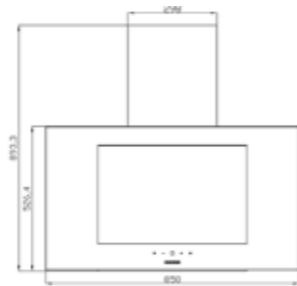

سایز: ۸۵ X ۸۲/۵ X ۳۷/۱ cm

- تعداد دور موتور: ۸ دور
- قدرت مکش: ۳۰۰-۸۰۰ مترمکعب بر ساعت
- میزان صدا: ۴۵-۴۸ dB(A)
- صفحه کنترل: لمسی
- فیلتر: ۱ فیلتر آلومینیومی با قابلیت شست‌وشو
- جنس بدنه: گالوانیزه شیشه
- لامپ: ۲ عدد لامپ LED گرد
- جک: لولای تقویت شده