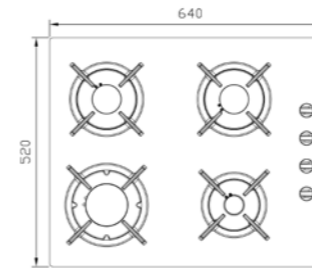

سایز: ۵۲ x ۵۲ cm

1. توان حرارتی مشعل‌ها:
     - پایین چپ: کوچک ۱ kW
     - راست: بزرگ ۳ kW
     - بالا چپ: متوسط ۱/۷۵ kW
   - دارای ناب دوجزئی براق
   - پن ساپورت:
   - ترموکوپل:
   - راندمان حرارتی:
   - جنس صفحه:
2. چدنی با لعاب مات
   - Top Time
   - >۶۰%
   - شیشه سکوریت

سایز: ۶۴ x ۵۲ cm

1. توان حرارتی مشعل‌ها:
     - بالا راست: متوسط ۱/۷۵ kW
     - بالا چپ: متوسط ۱/۷۵ kW
     - پایین راست: کوچک ۱ kW
     - پایین چپ: بزرگ ۳ kW
   - دارای ناب دوجزئی براق
   - پن ساپورت:
   - ترموکوپل:
   - راندمان حرارتی:
   - جنس صفحه:
2. چدنی با لعاب مات
   - Top Time
   - >۶۰%
   - شیشه سکوریت

سایز: ۶۴ x ۵۲ cm

1. توان حرارتی مشعل‌ها:
     - بالا راست: متوسط ۱/۷۵ kW
     - بالا چپ: متوسط ۱/۷۵ kW
     - پایین چپ: پلوپز (Wok) ۳/۸ kW
     - پایین راست: کوچک ۱ kW
   - دارای ناب دوجزئی مات
   - پن ساپورت:
   - ترموکوپل:
   - راندمان حرارتی:
   - جنس صفحه:
2. چدنی با لعاب مات
   - Top Time
   - >۶۰%
   - شیشه سکوریت با فریم استیل

سایز: ۳۵ x ۵۲ cm

1. توان حرارتی مشعل‌ها:
     - بالا: بزرگ ۳ kW
     - پایین: کوچک ۱ kW
   - دارای ناب دوجزئی براق
   - پن ساپورت:
   - ترموکوپل:
   - راندمان حرارتی:
   - جنس صفحه:
2. چدنی با لعاب مات
   - Top Time
   - >۶۰%
   - شیشه سکوریت

سایز: ۳۵ x ۵۲ cm

1. توان حرارتی مشعل‌ها:
     - بالا: بزرگ ۳ kW
     - پایین: کوچک ۱ kW
   - دارای ناب دوجزئی براق
   - پن ساپورت:
   - ترموکوپل:
   - راندمان حرارتی:
   - جنس صفحه:
2. چدنی با لعاب مات
   - Top Time
   - >۶۰%
   - شیشه سکوریت

سایز: ۱۰۵ x ۴۱ cm

1. توان حرارتی مشعل‌ها:
     - راست: پلوپز (Wok) ۴ kW
     - وسط: بزرگ ۳ kW
     - چپ: کوچک ۱ kW
   - دارای ناب دوجزئی براق
   - پن ساپورت:
   - ترموکوپل:
   - راندمان حرارتی:
   - جنس صفحه:
2. چدنی با لعاب مات
   - Top Time
   - >۶۰%
   - شیشه سکوریت