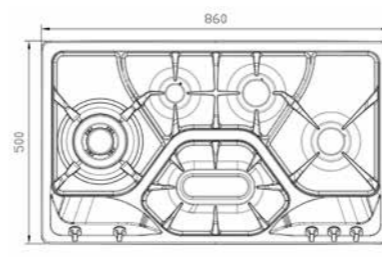

S-5909

سایز: ۹۱ x ۵۱ cm

- توان حرارتی مشعل‌ها:
 - وسط: پلوپز (Wok) ۴ kW
 - بالا وسط: متوسط ۱/۹ kW
 - بالا چپ: متوسط ۱/۹ kW
 - دارای ناب دوجزئی مات
 - پن سایپورت:
 - ترموکوپل:
 - راندمان حرارتی:
 - جنس صفحه:
- پایین وسط: کوچک ۱ kW
 - پایین چپ: بزرگ ۳ kW
 - چدنی با لعاب مات
 - Top Time
 - >۶۰%
 - استنلس استیل ۱۸/۸

S-5905

سایز: ۸۶ x ۵۰ cm

- توان حرارتی مشعل‌ها:
 - بالا راست: متوسط ۱/۷۵ kW
 - وسط: پلوپز (Wok) ۳/۸ kW
 - بالا چپ: متوسط ۱/۷۵ kW
 - دارای ناب دوجزئی مات
 - پن سایپورت:
 - ترموکوپل:
 - راندمان حرارتی:
 - جنس صفحه:
- پایین راست: کوچک ۱ kW
 - پایین چپ: بزرگ ۳ kW
 - چدنی با لعاب مات
 - Top Time
 - >۶۰%
 - استنلس استیل ۱۸/۸

S-5908

سایز: ۸۶ x ۵۰ cm

- توان حرارتی مشعل‌ها:
 - بالا راست: متوسط ۱/۷۵ kW
 - بالا چپ: کوچک ۱ kW
 - وسط راست: متوسط ۱/۷۵ kW
 - دارای ناب دوجزئی مات
 - پن سایپورت:
 - ترموکوپل:
 - راندمان حرارتی:
 - جنس صفحه:
- پایین وسط: متوسط ماهی ۱/۸ kW
 - چپ وسط: پلوپز (Wok) ۳/۸ kW
 - چدنی با لعاب مات
 - Top Time
 - >۶۰%
 - استنلس استیل ۱۸/۸