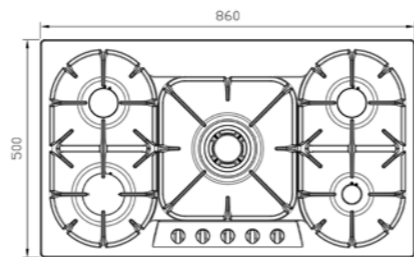

S-5907

سایز: ۸۷ x ۵۲ cm

- توان حرارتی مشعل‌ها:
 - بالا راست: متوسط ۱/۷۵ kW
 - وسط: پلوپز (Wok) ۳/۸ kW
 - بالا چپ: متوسط ۱ kW
 - دارای ناب دوجزئی مات
 - پن سایپورت:
 - ترموکوپل:
 - راندمان حرارتی:
 - جنس صفحه:
- پایین راست: متوسط ۱/۷۵ kW
 - پایین چپ: بزرگ ۳ kW
 - چدنی با لعاب مات
 - Top Time
 - >۶۰%
 - استنلس استیل ۱۸/۸

S-5909

سایز: ۹۱ x ۵۱ cm

- توان حرارتی مشعل‌ها:
 - وسط: پلوپز (Wok) ۴ kW
 - بالا وسط: متوسط ۱/۹ kW
 - بالا چپ: متوسط ۱/۹ kW
 - دارای ناب دوجزئی مات
 - پن سایپورت:
 - ترموکوپل:
 - راندمان حرارتی:
 - جنس صفحه:
- پایین وسط: کوچک ۱ kW
 - پایین چپ: بزرگ ۳ kW
 - چدنی با لعاب مات
 - Top Time
 - >۶۰%
 - استنلس استیل ۱۸/۸

S-5905

سایز: ۸۶ x ۵۰ cm

- توان حرارتی مشعل‌ها:
 - بالا راست: متوسط ۱/۷۵ kW
 - وسط: پلوپز (Wok) ۳/۸ kW
 - بالا چپ: متوسط ۱/۷۵ kW
 - دارای ناب دوجزئی مات
 - پن سایپورت:
 - ترموکوپل:
 - راندمان حرارتی:
 - جنس صفحه:
- پایین راست: کوچک ۱ kW
 - پایین چپ: بزرگ ۳ kW
 - چدنی با لعاب مات
 - Top Time
 - >۶۰%
 - استنلس استیل ۱۸/۸