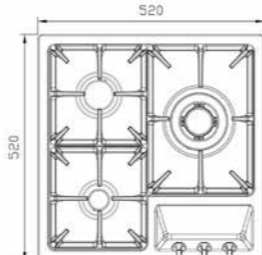

سایز: ۳۳ x ۵۲ cm

- توان حرارتی مشعل‌ها:
  بالا: بزرگ ۲/۵ kW
  پایین: کوچک ۱/۳ kW
- دارای ناب دوجزئی مات
- پن ساپورت:
- راندمان حرارتی: >۶۰%
- جنس صفحه: استنلس استیل ۱۸/۸

چدنی با لعاب مات
>۶۰%
استنلس استیل ۱۸/۸

سایز: ۵۲ x ۵۲ cm

- توان حرارتی مشعل‌ها:
  راست: پلوپز (Wok) ۳/۷kW
  بالا چپ: متوسط ۱/۷ kW
  دارای ناب دوجزئی مات
- پن ساپورت:
- راندمان حرارتی: >۶۰%
- جنس صفحه: استنلس استیل ۱۸/۸

چدنی با لعاب مات
>۶۰%
استنلس استیل ۱۸/۸

سایز: ۵۹ x ۵۲ cm

- توان حرارتی مشعل‌ها:
  بالا راست: متوسط ۱/۷ kW
  بالا چپ: متوسط ۱/۷ kW
  دارای ناب دوجزئی مات
- پن ساپورت:
- راندمان حرارتی: >۶۰%
- جنس صفحه: استنلس استیل ۱۸/۸

چدنی با لعاب مات
>۶۰%
استنلس استیل ۱۸/۸

سایز: ۹۱/۵ x ۵۰ cm

- توان حرارتی مشعل‌ها:
  بالا راست: متوسط ۱/۷ kW
  وسط: پلوپز (Wok) ۳/۷ kW
  بالا چپ: بزرگ ۱/۳ kW
  دارای ناب دوجزئی مات
- پن ساپورت:
- راندمان حرارتی: >۶۰%
- جنس صفحه: استنلس استیل ۱۸/۸

چدنی با لعاب مات
>۶۰%
استنلس استیل ۱۸/۸

سایز: ۶۰ x ۵۰ cm

- توان حرارتی مشعل‌ها:
  بالا راست: متوسط ۱/۷ kW
  بالا چپ: پلوپز (Wok) ۳/۷kW
  دارای ناب دوجزئی مات
- پن ساپورت:
- راندمان حرارتی: >۶۰%
- جنس صفحه: استنلس استیل ۱۸/۸

چدنی با لعاب مات
>۶۰%
استنلس استیل ۱۸/۸