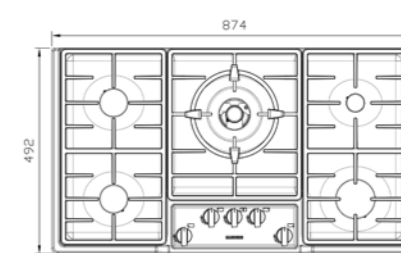

S-۵۹۰۴

سایز: ۸۶ x ۵۰ cm

- توان حرارتی مشعل‌ها:
- بالا راست: بزرگ ۳ kW
- وسط: دوال (Dual) ۵ kW
- بالا چپ: متوسط ۱/۷۵ kW
- دارای ناب دوجزئی مات
- پن ساپورت:
- ترموکوپل:
- راندمان حرارتی:
- جنس صفحه:
- پایین راست: متوسط ۱/۷۵ kW
- پایین چپ: کوچک ۱ kW
- چدنی با لعاب مات
- Top Time
- >۶۰%
- استنلس استیل ۱۸/۸

S-۴۶۰۵

سایز: ۵۹ x ۵۲ cm

- توان حرارتی مشعل‌ها:
- بالا راست: متوسط شف ۲/۵ kW
- بالا چپ: متوسط ۱/۹ kW
- دارای ناب دوجزئی مات
- پن ساپورت:
- ترموکوپل:
- راندمان حرارتی:
- جنس صفحه:
- پایین راست: کوچک ۱ kW
- پایین چپ: پلویز (Wok) ۴ kW
- چدنی با لعاب مات
- Top Time
- >۶۰%
- استنلس استیل ۱۸/۸

S-۵۹۰۱ Deep

سایز: ۸۷/۵ x ۴۹ cm

- توان حرارتی مشعل‌ها:
- بالا راست: بزرگ ۳ kW
- وسط: پلویز (Wok) ۴ kW
- بالا چپ: متوسط ۱/۹ kW
- دارای ناب دوجزئی مات
- پن ساپورت:
- ترموکوپل:
- راندمان حرارتی:
- جنس صفحه:
- پایین راست: کوچک ۱ kW
- پایین چپ: متوسط ۱/۹ kW
- چدنی با لعاب مات
- Top Time
- >۶۰%
- استنلس استیل ۱۸/۸