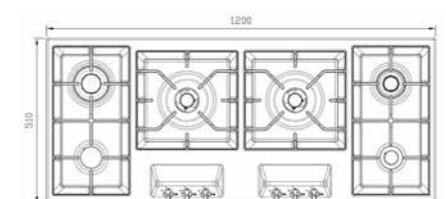

S-5911

سایز: ۸۸ x ۵۴ cm

- توان حرارتی مشعل‌ها:
 - بالا راست: متوسط ۱/۹ kW
 - وسط: پلوپز (Wok) ۴ kW
 - بالا چپ: بزرگ شف ۳/۵ kW
 - دارای ناب دوجزئی مات
 - پن سایورت:
 - ترموکوپل:
 - راندمان حرارتی:
 - جنس صفحه:
- پایین راست: متوسط شف ۲/۵ kW
 - پایین چپ: کوچک ۱ kW
 - چدنی با لعاب مات
 - Top Time
 - >۶۰%
 - استنلس استیل ۱۸/۸

S-5912

سایز: ۸۸ x ۵۴ cm

- توان حرارتی مشعل‌ها:
 - راست وسط: پلوپز (Wok) ۴ kW
 - بالا وسط: متوسط ۱/۹ kW
 - بالا چپ: بزرگ شف ۳/۵ kW
 - دارای ناب دوجزئی مات
 - پن سایورت:
 - ترموکوپل:
 - راندمان حرارتی:
 - جنس صفحه:
- پایین وسط: متوسط شف ۲/۵ kW
 - پایین چپ: کوچک ۱ kW
 - با قابلیت انتخاب شعله پلوپز در راست یا چپ
 - چدنی با لعاب مات
 - Top Time
 - >۶۰%
 - استنلس استیل ۱۸/۸

S-6121

سایز: ۱۲۰ x ۵۱ cm

- توان حرارتی مشعل‌ها:
 - بالا راست: متوسط شف ۲/۵ kW
 - بالا چپ: بزرگ شف ۳/۵ kW
 - وسط راست: پلوپز (Wok) ۴ kW
 - وسط چپ: پلوپز (Wok) ۴ kW
 - دارای ناب دوجزئی مات
 - پن سایورت:
 - ترموکوپل:
 - راندمان حرارتی:
 - جنس صفحه:
- پایین راست: کوچک ۱ kW
 - پایین چپ: متوسط شف ۱/۹ kW
 - چدنی با لعاب مات
 - Top Time
 - >۶۰%
 - استنلس استیل ۱۸/۸