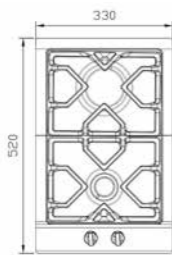

سایز: ۳۳ x ۵۲ cm

- توان حرارتی مشعل‌ها:
  بالا: بزرگ ۲/۵ kW
  پایین: کوچک ۱/۳ kW
- دارای ناب دوجزئی مات
- پن ساپورت:
- راندمان حرارتی: >۶۰%
- جنس صفحه: استنلس استیل ۱۸/۸

چدنی با لعاب مات
>۶۰%
استنلس استیل ۱۸/۸

سایز: ۵۲ x ۵۲ cm

- توان حرارتی مشعل‌ها:
  راست: پلوپز (Wok) ۳/۷kW
  بالا چپ: متوسط ۱/۷ kW
  دارای ناب دوجزئی مات
- پن ساپورت:
- راندمان حرارتی: >۶۰%
- جنس صفحه: استنلس استیل ۱۸/۸

چدنی با لعاب مات
>۶۰%
استنلس استیل ۱۸/۸

سایز: ۵۹ x ۵۲ cm

- توان حرارتی مشعل‌ها:
  بالا راست: متوسط ۱/۷ kW
  بالا چپ: متوسط ۱/۷ kW
  دارای ناب دوجزئی مات
- پن ساپورت:
- راندمان حرارتی: >۶۰%
- جنس صفحه: استنلس استیل ۱۸/۸

چدنی با لعاب مات
>۶۰%
استنلس استیل ۱۸/۸

سایز: ۹۱/۵ x ۵۰ cm

- توان حرارتی مشعل‌ها:
  بالا راست: متوسط ۱/۷ kW
  وسط: پلوپز (Wok) ۳/۷ kW
  بالا چپ: بزرگ ۱/۳ kW
  دارای ناب دوجزئی مات
- پن ساپورت:
- راندمان حرارتی: >۶۰%
- جنس صفحه: استنلس استیل ۱۸/۸

چدنی با لعاب مات
>۶۰%
استنلس استیل ۱۸/۸

سایز: ۶۰ x ۵۰ cm

- توان حرارتی مشعل‌ها:
  بالا راست: متوسط ۱/۷ kW
  بالا چپ: پلوپز (Wok) ۳/۷kW
  دارای ناب دوجزئی مات
- پن ساپورت:
- راندمان حرارتی: >۶۰%
- جنس صفحه: استنلس استیل ۱۸/۸

چدنی با لعاب مات
>۶۰%
استنلس استیل ۱۸/۸