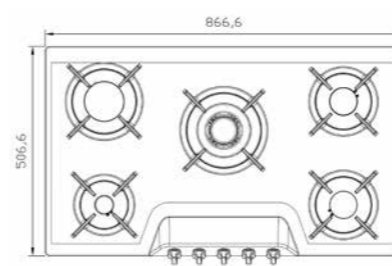

G-۴۶۵۲s i

سایز: ۶۴ x ۵۲ cm

- توان حرارتی مشعل‌ها:
- بالا راست: متوسط ۱/۷ kW
- بالا چپ: متوسط ۱/۷ kW
- پایین راست: کوچک ۱/۳ kW
- پایین چپ: پلوپز (Wok) ۳/۷ kW
- دارای ناب دوجزئی براق
- پن ساپورت:
- راندمان حرارتی: >۶۰%
- جنس صفحه: شیشه سکوریت با فریم استیل

G-۴۶۵۲i

سایز: ۶۴ x ۵۲ cm

- توان حرارتی مشعل‌ها:
- بالا راست: متوسط ۱/۷ kW
- بالا چپ: متوسط ۱/۷ kW
- پایین راست: کوچک ۱/۳ kW
- پایین چپ: پلوپز (Wok) ۳/۷ kW
- دارای ناب دوجزئی براق
- پن ساپورت:
- راندمان حرارتی: >۶۰%
- جنس صفحه: شیشه سکوریت

G-۵۹۵۱s i

سایز: ۸۶ x ۵۰ cm

- توان حرارتی مشعل‌ها:
- بالا راست: متوسط ۱/۷ kW
- وسط: پلوپز (Wok) ۳/۷ kW
- بالا چپ: بزرگ ۲/۵ kW
- دارای ناب دوجزئی مات
- پن ساپورت:
- راندمان حرارتی: >۶۰%
- جنس صفحه: شیشه سکوریت با فریم استیل