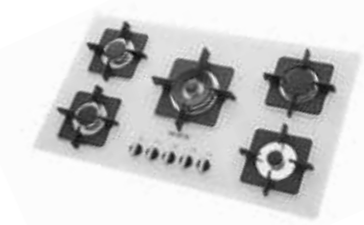

G-۵۹۱۰w

سایز: ۹۱ x ۵۱ cm

- توان حرارتی مشعل‌ها:
- بالا راست: بزرگ ۳ kW
- وسط: پلوپز (Wok) ۴ kW
- بالا چپ: متوسط ۱/۹ kW
- دارای ناب دوجزئی براق
- پن ساپورت:
- ترموکوپل:
- راندمان حرارتی:
- جنس صفحه:
- پایین راست: کوچک شف ۱ kW
- پایین چپ: متوسط ۱/۹ kW
- بالا چپ: متوسط ۱/۹ kW
- دارای ناب دوجزئی براق
- پن ساپورت:
- ترموکوپل:
- راندمان حرارتی:
- جنس صفحه: