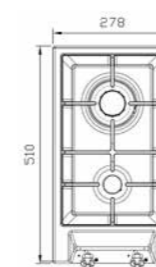

S-۳۵۵۱

سایز: ۵۲ x ۵۲ cm

- توان حرارتی مشعل‌ها: ۳/۸ kW (Wok) راست
- پایین چپ: کوچک ۱ kW
- بالا چپ: متوسط ۱/۷۵ kW
- دارای ناب دوجزئی مات
- پن سایورت:
- ترموکوپل:
- راندهان حرارتی:
- جنس صفحه:

- چدنی با لعاب مات
- Top Time
- >۶۵%
- استنلس استیل ۱۸/۸

S-۳۶۵۱

سایز: ۶۱ x ۵۵ cm

- توان حرارتی مشعل‌ها: ۴ kW (Wok) راست
- پایین چپ: متوسط شف ۲/۵ kW
- بالا چپ: کوچک ۱ kW
- دارای ناب دوجزئی مات
- پن سایورت:
- ترموکوپل:
- راندهان حرارتی:
- جنس صفحه:

- چدنی با لعاب مات
- Top Time
- >۶۵%
- استنلس استیل ۱۸/۸

S-۲۳۵۲

سایز: ۲۸ x ۵۱ cm

- توان حرارتی مشعل‌ها: ۳/۵ kW بزرگ شف
- پایین: کوچک شف ۱ kW
- دارای ناب دوجزئی مات
- پن سایورت:
- ترموکوپل:
- راندهان حرارتی:
- جنس صفحه:

- چدنی با لعاب مات
- Top Time
- >۶۵%
- استنلس استیل ۱۸/۸