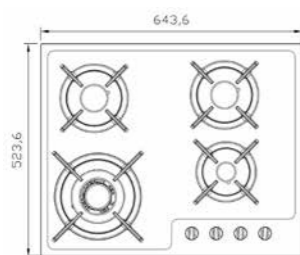

G-۵۹۵۴i

سایز: ۸۶ x ۵۰ cm

- توان حرارتی مشعل‌ها:
 - بالا راست: متوسط ۱/۷ kW
 - وسط: پلوپز (Wok) ۳/۷kW
 - بالا چپ: متوسط ۱/۷ kW
 - دارای ناب دوجزئی براق
 - پن سایپورت:
 - راندمان حرارتی:
 - جنس صفحه:
- پایین راست: کوچک ۱/۳ kW
 - پایین چپ: بزرگ ۲/۵ kW
 - چدنی با لعاب مات >۶۰%
 - شیشه سکوریت

G-۵۹۵۷i

سایز: ۸۶ x ۵۰ cm

- توان حرارتی مشعل‌ها:
 - بالا راست: متوسط ۱/۷ kW
 - بالا وسط: متوسط ۱/۷ kW
 - چپ: پلوپز (Wok) ۳/۷ kW
 - دارای ناب دوجزئی براق
 - پن سایپورت:
 - راندمان حرارتی:
 - جنس صفحه:
- پایین راست: بزرگ ۲/۵ kW
 - پایین چپ: کوچک ۱/۳ kW
 - چدنی با لعاب مات >۶۰%
 - شیشه سکوریت

G-۵۹۵۹i

سایز: ۹۱ x ۵۱ cm

- توان حرارتی مشعل‌ها:
 - راست: پلوپز (Wok) ۳/۷kW
 - بالا وسط: متوسط ۱/۷ kW
 - بالا چپ: متوسط ۱/۷ kW
 - دارای ناب دوجزئی براق
 - پن سایپورت:
 - راندمان حرارتی:
 - جنس صفحه:
- پایین وسط: کوچک ۱/۳ kW
 - پایین چپ: بزرگ ۲/۵ kW
 - چدنی با لعاب مات >۶۰%
 - شیشه سکوریت

G-۴۶۵۲s i

سایز: ۶۴ x ۵۲ cm

- توان حرارتی مشعل‌ها:
- بالا راست: متوسط ۱/۷ kW
- بالا چپ: متوسط ۱/۷ kW
- پایین راست: کوچک ۱/۳ kW
- پایین چپ: پلوپز (Wok) ۳/۷ kW
- دارای ناب دوجزئی براق
- پن ساپورت:
- راندمان حرارتی: >۶۰%
- جنس صفحه: شیشه سکوریت با فریم استیل