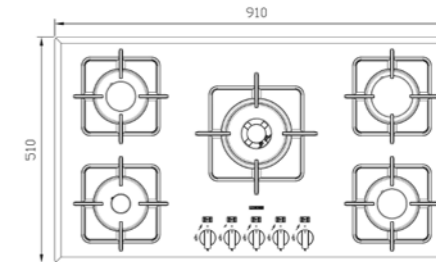

G-۵۹۶۰i

سایز: ۹۱ x ۵۱ cm

- توان حرارتی مشعل‌ها:
 - بالا راست: بزرگ ۲/۵ kW
 - وسط: پلوپز (Wok) ۳/۷ kW
 - بالا چپ: متوسط ۱/۷ kW
 - دارای ناب دوجزئی براق
 - پن سایپورت:
 - راندمان حرارتی:
 - جنس صفحه:
- پایین راست: کوچک ۱/۳ kW
 - پایین چپ: متوسط ۱/۷ kW
 - چدنی با لعاب مات >۶۰%
 - شیشه سکوریت

G-۵۹۶۰wi

سایز: ۹۱ x ۵۱ cm

- توان حرارتی مشعل‌ها:
 - بالا راست: بزرگ ۲/۵ kW
 - وسط: پلوپز (Wok) ۳/۷ kW
 - بالا چپ: متوسط ۱/۷ kW
 - دارای ناب دوجزئی براق
 - پن سایپورت:
 - راندمان حرارتی:
 - جنس صفحه:
- پایین راست: کوچک ۱/۳ kW
 - پایین چپ: متوسط ۱/۷ kW
 - چدنی با لعاب مات >۶۰%
 - شیشه سکوریت