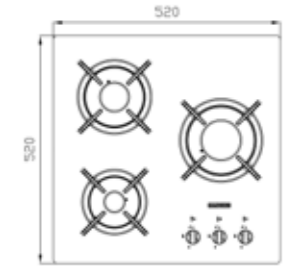

سایز: ۳۵ x ۵۲ cm

- توان حرارتی مشعل‌ها:
  بالا: بزرگ ۲/۵ kW
  پایین: کوچک ۱/۳ kW

چدنی با لعاب مات
>۶۰%
شیشه سکوریت

- دارای ناپ دوجزئی براق
- پن ساپورت:
- راندمان حرارتی:
- جنس صفحه:

سایز: ۵۲ x ۵۲ cm

- توان حرارتی مشعل‌ها:
  راست: بزرگ ۲/۵ kW
  بالا چپ: متوسط ۱/۷ kW

پایین چپ: کوچک ۱/۳ kW

چدنی با لعاب مات
>۶۰%
شیشه سکوریت

- دارای ناپ دوجزئی براق
- پن ساپورت:
- راندمان حرارتی:
- جنس صفحه:

سایز: ۳۵ x ۵۲ cm

- توان حرارتی مشعل‌ها:
  وسط: پلوپز (Wok) ۳/۷kW

چدنی با لعاب مات
>۶۰%
شیشه سکوریت

- دارای ناپ دوجزئی براق
- پن ساپورت:
- راندمان حرارتی:
- جنس صفحه: