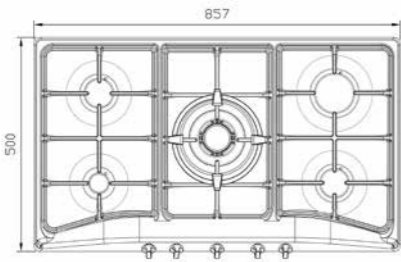

S-5911

سایز: ۸۸ x ۵۴ cm

- توان حرارتی مشعل‌ها:
 - بالا راست: متوسط ۱/۹ kW
 - وسط: پلوپز (Wok) ۴ kW
 - بالا چپ: بزرگ شف ۳/۵ kW
 - دارای ناب دوجزئی مات
 - پن سایورت:
 - ترموکوپل:
 - راندمان حرارتی:
 - جنس صفحه:
- پایین راست: متوسط شف ۲/۵ kW
 - پایین چپ: کوچک ۱ kW
 - چدنی با لعاب مات
 - Top Time
 - >۶۰%
 - استنلس استیل ۱۸/۸

S-5912

سایز: ۸۸ x ۵۴ cm

- توان حرارتی مشعل‌ها:
 - راست وسط: پلوپز (Wok) ۴ kW
 - بالا وسط: متوسط ۱/۹ kW
 - بالا چپ: بزرگ شف ۳/۵ kW
 - دارای ناب دوجزئی مات
 - پن سایورت:
 - ترموکوپل:
 - راندمان حرارتی:
 - جنس صفحه:
- پایین وسط: متوسط شف ۲/۵ kW
 - پایین چپ: کوچک ۱ kW
 - با قابلیت انتخاب شعله پلوپز در راست یا چپ
 - چدنی با لعاب مات
 - Top Time
 - >۶۰%
 - استنلس استیل ۱۸/۸

S-6121

سایز: ۱۲۰ x ۵۱ cm

- توان حرارتی مشعل‌ها:
 - بالا راست: متوسط شف ۲/۵ kW
 - بالا چپ: بزرگ شف ۳/۵ kW
 - وسط راست: پلوپز (Wok) ۴ kW
 - وسط چپ: پلوپز (Wok) ۴ kW
 - دارای ناب دوجزئی مات
 - پن سایورت:
 - ترموکوپل:
 - راندمان حرارتی:
 - جنس صفحه:
- پایین راست: کوچک ۱ kW
 - پایین چپ: متوسط شف ۱/۹ kW
 - چدنی با لعاب مات
 - Top Time
 - >۶۰%
 - استنلس استیل ۱۸/۸

S-5906

سایز: ۸۶ x ۵۰ cm

- توان حرارتی مشعل‌ها:
 - بالا راست: بزرگ ۳ kW
 - وسط: پلوپز (Wok) ۳/۸ kW
 - بالا چپ: متوسط ۱/۷۵ kW
 - دارای ناب دوجزئی مات
 - پن سایپورت:
 - ترموکوپل:
 - راندمان حرارتی:
 - جنس صفحه:
- پایین راست: متوسط ۱/۷۵ kW
 - پایین چپ: کوچک ۱ kW
 - چدنی با لعاب مات
 - Top Time
 - >۶۰%
 - استنلس استیل ۱۸/۸