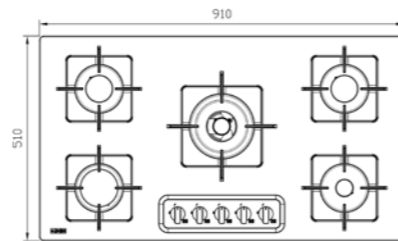

S-5913

سایز: ۹۱ x ۵۱ cm

- توان حرارتی مشعل‌ها:
 - بالا راست: متوسط ۱/۹ kW
 - وسط: پلوپز (Wok) ۴ kW
 - بالا چپ: متوسط ۱/۹ kW
 - دارای ناب دوجزئی مات
 - پن سایورت:
 - ترموکوپل:
 - راندمان حرارتی:
 - جنس صفحه:
- پایین راست: کوچک ۱ kW
 - پایین وسط: متوسط ماهی ۱/۸ kW
 - پایین چپ: کوچک ۱ kW
 - چدنی با لعاب مات
 - Top Time
 - >۶۰%
 - استنلس استیل ۱۸/۸