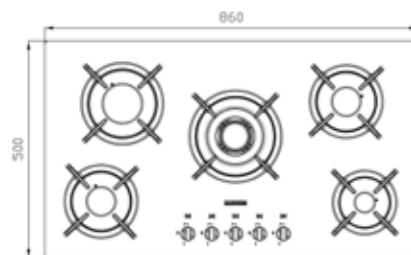

G-۵۹۶۰wi

سایز: ۹۱ x ۵۱ cm

- توان حرارتی مشعل‌ها:
 - بالا راست: بزرگ ۲/۵ kW
 - وسط: پلوپز (Wok) ۳/۷ kW
 - بالا چپ: متوسط ۱/۷ kW
 - دارای ناب دوجزئی براق
 - پن سایپورت:
 - راندمان حرارتی:
 - جنس صفحه:
- پایین راست: کوچک ۱/۳ kW
 - پایین چپ: متوسط ۱/۷ kW
 - چدنی با لعاب مات >۶۰%
 - شیشه سکوریت

G-۵۹۵۴i

سایز: ۸۶ x ۵۰ cm

- توان حرارتی مشعل‌ها:
 - بالا راست: متوسط ۱/۷ kW
 - وسط: پلوپز (Wok) ۳/۷kW
 - بالا چپ: متوسط ۱/۷ kW
 - دارای ناب دوجزئی براق
 - پن سایپورت:
 - راندمان حرارتی:
 - جنس صفحه:
- پایین راست: کوچک ۱/۳ kW
 - پایین چپ: بزرگ ۲/۵ kW
 - چدنی با لعاب مات >۶۰%
 - شیشه سکوریت