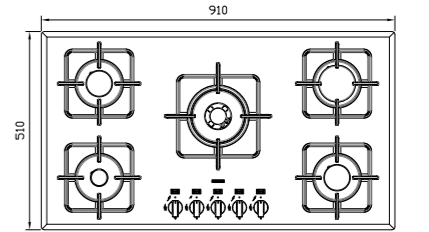

G-۵۹۱۰

سایز: ۹۱ x ۵۱ cm

- توان حرارتی مشعل‌ها:
- بالا راست: بزرگ ۳ kW
- وسط: پلوپز (Wok) ۴ kW
- بالا چپ: متوسط ۱/۹ kW
- دارای ناب دوجزئی براق
- پن ساپورت:
- ترموکوپل:
- راندمان حرارتی:
- جنس صفحه:
- پایین راست: کوچک شف ۱ kW
- پایین چپ: متوسط ۱/۹ kW
- بالا چپ: متوسط ۱/۹ kW
- دارای ناب دوجزئی براق
- پن ساپورت:
- ترموکوپل:
- راندمان حرارتی:
- جنس صفحه:

G-۵۹۱۰w

سایز: ۹۱ x ۵۱ cm

- توان حرارتی مشعل‌ها:
- بالا راست: بزرگ ۳ kW
- وسط: پلوپز (Wok) ۴ kW
- بالا چپ: متوسط ۱/۹ kW
- دارای ناب دوجزئی براق
- پن ساپورت:
- ترموکوپل:
- راندمان حرارتی:
- جنس صفحه:
- پایین راست: کوچک شف ۱ kW
- پایین چپ: متوسط ۱/۹ kW
- بالا چپ: متوسط ۱/۹ kW
- دارای ناب دوجزئی براق
- پن ساپورت:
- ترموکوپل:
- راندمان حرارتی:
- جنس صفحه: