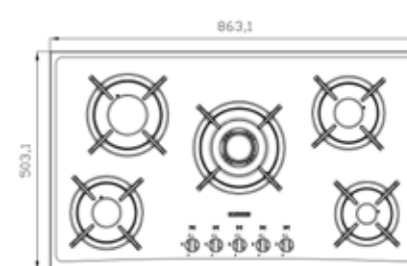

G-۵۹۵۱s i

سایز: ۸۶ x ۵۰ cm

- توان حرارتی مشعل‌ها:
- بالا راست: متوسط ۱/۷ kW
- وسط: پلوپز (Wok) ۳/۷ kW
- بالا چپ: بزرگ ۲/۵ kW
- دارای ناب دوجزئی مات
- پن ساپورت:
- راندمان حرارتی: >۶۰%
- جنس صفحه: شیشه سکوریت با فریم استیل

G-۵۹۵۴s i

سایز: ۸۶ x ۵۰ cm

- توان حرارتی مشعل‌ها:
- بالا راست: متوسط ۱/۷ kW
- وسط: پلوپز (Wok) ۳/۷ kW
- بالا چپ: بزرگ ۲/۵ kW
- دارای ناب دوجزئی براق
- پن ساپورت:
- راندمان حرارتی: >۶۰%
- جنس صفحه: شیشه سکوریت با فریم استیل