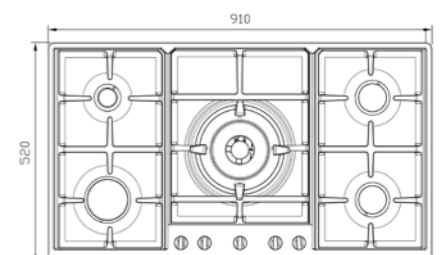

سایز: ۳۳ x ۵۲ cm

- توان حرارتی مشعل‌ها:
  بالا: بزرگ ۲/۵ kW
  پایین: کوچک ۱/۳ kW
- دارای ناب دوجزئی مات
- پن ساپورت:
- راندمان حرارتی: >۶۰%
- جنس صفحه: استنلس استیل ۱۸/۸

چدنی با لعاب مات
>۶۰%
استنلس استیل ۱۸/۸

سایز: ۵۲ x ۵۲ cm

- توان حرارتی مشعل‌ها:
  راست: پلوپز (Wok) ۳/۷kW
  بالا چپ: متوسط ۱/۷ kW
  دارای ناب دوجزئی مات
- پن ساپورت:
- راندمان حرارتی: >۶۰%
- جنس صفحه: استنلس استیل ۱۸/۸

چدنی با لعاب مات
>۶۰%
استنلس استیل ۱۸/۸

سایز: ۵۹ x ۵۲ cm

- توان حرارتی مشعل‌ها:
  بالا راست: متوسط ۱/۷ kW
  بالا چپ: متوسط ۱/۷ kW
  دارای ناب دوجزئی مات
- پن ساپورت:
- راندمان حرارتی: >۶۰%
- جنس صفحه: استنلس استیل ۱۸/۸

چدنی با لعاب مات
>۶۰%
استنلس استیل ۱۸/۸

سایز: ۹۱/۵ x ۵۰ cm

- توان حرارتی مشعل‌ها:
  بالا راست: متوسط ۱/۷ kW
  وسط: پلوپز (Wok) ۳/۷ kW
  بالا چپ: بزرگ ۱/۳ kW
  دارای ناب دوجزئی مات
- پن ساپورت:
- راندمان حرارتی: >۶۰%
- جنس صفحه: استنلس استیل ۱۸/۸

چدنی با لعاب مات
>۶۰%
استنلس استیل ۱۸/۸

سایز: ۶۰ x ۵۰ cm

- توان حرارتی مشعل‌ها:
  بالا راست: متوسط ۱/۷ kW
  بالا چپ: پلوپز (Wok) ۳/۷kW
  دارای ناب دوجزئی مات
- پن ساپورت:
- راندمان حرارتی: >۶۰%
- جنس صفحه: استنلس استیل ۱۸/۸

چدنی با لعاب مات
>۶۰%
استنلس استیل ۱۸/۸