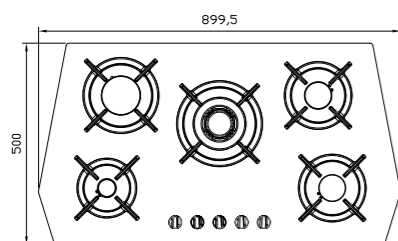

G-۵۹۱۰

سایز: ۹۱ x ۵۱ cm

- توان حرارتی مشعل‌ها:
- بالا راست: بزرگ ۳ kW
- وسط: پلوپز (Wok) ۴ kW
- بالا چپ: متوسط ۱/۹ kW
- دارای ناب دوجزئی براق
- پن ساپورت:
- ترموکوپل:
- راندمان حرارتی:
- جنس صفحه:
- پایین راست: کوچک شف ۱ kW
- پایین چپ: متوسط ۱/۹ kW
- بالا چپ: متوسط ۱/۹ kW
- دارای ناب دوجزئی براق
- پن ساپورت:
- ترموکوپل:
- راندمان حرارتی:
- جنس صفحه:

G-۵۹۱۰w

سایز: ۹۱ x ۵۱ cm

- توان حرارتی مشعل‌ها:
- بالا راست: بزرگ ۳ kW
- وسط: پلوپز (Wok) ۴ kW
- بالا چپ: متوسط ۱/۹ kW
- دارای ناب دوجزئی براق
- پن ساپورت:
- ترموکوپل:
- راندمان حرارتی:
- جنس صفحه:
- پایین راست: کوچک شف ۱ kW
- پایین چپ: متوسط ۱/۹ kW
- بالا چپ: متوسط ۱/۹ kW
- دارای ناب دوجزئی براق
- پن ساپورت:
- ترموکوپل:
- راندمان حرارتی:
- جنس صفحه:

G-۵۹۰۵

سایز: ۹۰ x ۵۰ cm

- توان حرارتی مشعل‌ها:
- بالا راست: متوسط ۱/۷۵ kW
- وسط: پلوپز (Wok) ۳/۸ kW
- بالا چپ: بزرگ ۳ kW
- دارای ناب دوجزئی براق
- پن ساپورت:
- ترموکوپل:
- راندمان حرارتی:
- جنس صفحه:
- پایین راست: متوسط ۱/۷۵ kW
- پایین چپ: کوچک ۱ kW
- بالا چپ: بزرگ ۳ kW
- دارای ناب دوجزئی براق
- پن ساپورت:
- ترموکوپل:
- راندمان حرارتی:
- جنس صفحه: