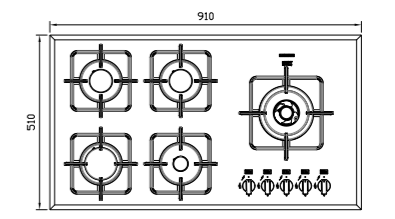

G-۵۹۰۵

سایز: ۹۰ x ۵۰ cm

- توان حرارتی مشعل‌ها:
- بالا راست: متوسط ۱/۷۵ kW
- وسط: پلوپز (Wok) ۳/۸ kW
- بالا چپ: بزرگ ۳ kW
- دارای ناب دوجزئی براق
- پن ساپورت:
- ترموکوپل:
- راندمان حرارتی:
- جنس صفحه:
- پایین راست: متوسط ۱/۷۵ kW
- پایین چپ: کوچک ۱ kW
- بالا چپ: بزرگ ۳ kW
- دارای ناب دوجزئی براق
- پن ساپورت:
- ترموکوپل:
- راندمان حرارتی:
- جنس صفحه:

G-۵۹۰۷

سایز: ۸۶ x ۵۰ cm

- توان حرارتی مشعل‌ها:
- بالا راست: پلوپز (Wok) ۳/۸ kW
- بالا وسط: متوسط ۱/۷۵ kW
- بالا چپ: متوسط ۱/۷۵ kW
- دارای ناب دوجزئی براق
- پن ساپورت:
- ترموکوپل:
- راندمان حرارتی:
- جنس صفحه:
- پایین وسط: کوچک ۱ kW
- پایین چپ: بزرگ ۳ kW
- بالا چپ: متوسط ۱/۷۵ kW
- دارای ناب دوجزئی براق
- پن ساپورت:
- ترموکوپل:
- راندمان حرارتی:
- جنس صفحه:

G-۵۹۰۹

سایز: ۹۱ x ۵۱ cm

- توان حرارتی مشعل‌ها:
- بالا راست: پلوپز (Wok) ۴ kW
- بالا وسط: متوسط ۱/۹ kW
- بالا چپ: متوسط ۱/۹ kW
- دارای ناب دوجزئی براق
- پن ساپورت:
- ترموکوپل:
- راندمان حرارتی:
- جنس صفحه:
- پایین وسط: کوچک ۱ kW
- پایین چپ: بزرگ ۳ kW
- بالا چپ: متوسط ۱/۹ kW
- دارای ناب دوجزئی براق
- پن ساپورت:
- ترموکوپل:
- راندمان حرارتی:
- جنس صفحه: