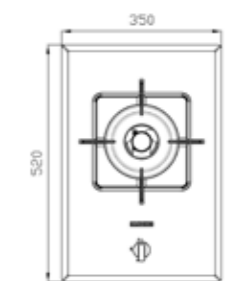

G-۲۳۰۳

سایز: ۳۵ x ۵۲ cm

- توان حرارتی مشعل‌ها:
 - بالا: بزرگ ۳ kW
 - پایین: کوچک ۱ kW
 - دارای ناب دوجزئی براق
 - پن ساپورت:
 - ترموکوپل:
 - راندمان حرارتی:
 - جنس صفحه:
- چدنی با لعاب مات
 - Top Time
 - >۶۰%
 - شیشه سکوریت

G-۴۱۰۱

سایز: ۱۰۵ x ۴۱ cm

- توان حرارتی مشعل‌ها:
 - راست: پلوپز (Wok) ۴ kW
 - وسط: بزرگ ۳ kW
 - چپ: کوچک ۱ kW
 - دارای ناب دوجزئی براق
 - پن ساپورت:
 - ترموکوپل:
 - راندمان حرارتی:
 - جنس صفحه:
- چدنی با لعاب مات
 - Top Time
 - >۶۰%
 - شیشه سکوریت

G-1301

سایز: ۳۵ x ۵۲ cm

- توان حرارتی مشعل‌ها: متوسط: پلوپز (Wok) ۴ kW
- دارای ناب دوجزئی براق
- پن ساپورت
- ترموکوپل
- راندهمان حرارتی
- جنس صفحه: شیشه سکوریت

HIGH EFFICIENCY

اجاق‌گازهای ایتالیایی سرامیکی