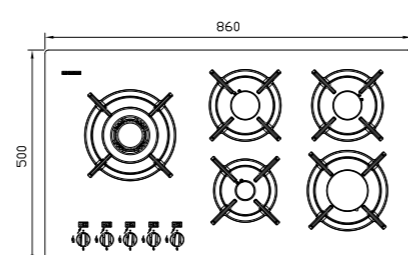

G-۵۹۵۴i

سایز: ۸۶ x ۵۰ cm

- توان حرارتی مشعل‌ها:
 - بالا راست: متوسط ۱/۷ kW
 - وسط: پلوپز (Wok) ۳/۷kW
 - بالا چپ: متوسط ۱/۷ kW
 - دارای ناب دوجزئی براق
 - پن سایپورت:
 - راندمان حرارتی:
 - جنس صفحه:
- پایین راست: کوچک ۱/۳ kW
 - پایین چپ: بزرگ ۲/۵ kW
 - چدنی با لعاب مات >۶۰%
 - شیشه سکوریت

G-۵۹۵۷i

سایز: ۸۶ x ۵۰ cm

- توان حرارتی مشعل‌ها:
 - بالا راست: متوسط ۱/۷ kW
 - بالا وسط: متوسط ۱/۷ kW
 - چپ: پلوپز (Wok) ۳/۷ kW
 - دارای ناب دوجزئی براق
 - پن سایپورت:
 - راندمان حرارتی:
 - جنس صفحه:
- پایین راست: بزرگ ۲/۵ kW
 - پایین چپ: کوچک ۱/۳ kW
 - چدنی با لعاب مات >۶۰%
 - شیشه سکوریت