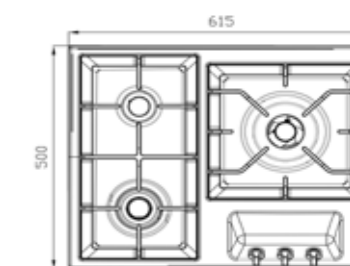

سایز: ۳۳ x ۵۲ cm

- توان حرارتی مشعل‌ها: ۳ kW بزرگ
- پایین: کوچک ۱ kW
- دارای ناب دوجزئی مات
- پن سایورت:
- ترموکوپل:
- راندهان حرارتی:
- جنس صفحه:

- چدنی با لعاب مات
- Top Time
- >۶۵%
- استنلس استیل ۱۸/۸

سایز: ۵۲ x ۵۲ cm

- توان حرارتی مشعل‌ها: ۳/۸ kW (Wok) راست
- پایین چپ: کوچک ۱ kW
- بالا چپ: متوسط ۱/۷۵ kW
- دارای ناب دوجزئی مات
- پن سایورت:
- ترموکوپل:
- راندهان حرارتی:
- جنس صفحه:

- چدنی با لعاب مات
- Top Time
- >۶۵%
- استنلس استیل ۱۸/۸

سایز: ۶۱ x ۵۵ cm

- توان حرارتی مشعل‌ها: ۴ kW (Wok) راست
- پایین چپ: متوسط شف ۲/۵ kW
- بالا چپ: کوچک ۱ kW
- دارای ناب دوجزئی مات
- پن سایورت:
- ترموکوپل:
- راندهان حرارتی:
- جنس صفحه:

- چدنی با لعاب مات
- Top Time
- >۶۵%
- استنلس استیل ۱۸/۸

سایز: ۲۸ x ۵۱ cm

- توان حرارتی مشعل‌ها: ۳/۵ kW بزرگ شف
- پایین: کوچک شف ۱ kW
- دارای ناب دوجزئی مات
- پن سایورت:
- ترموکوپل:
- راندهان حرارتی:
- جنس صفحه:

- چدنی با لعاب مات
- Top Time
- >۶۵%
- استنلس استیل ۱۸/۸