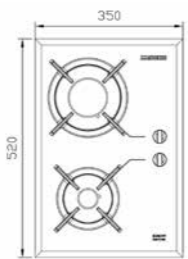

سایز: ۵۲ x ۵۲ cm

- توان حرارتی مشعل‌ها:
 - پایین چپ: کوچک ۱ kW
 - راست: بزرگ ۳ kW
 - بالا چپ: متوسط ۱/۷۵ kW
 - دارای ناب دوجزئی براق
 - پن ساپورت:
 - ترموکوپل:
 - راندمان حرارتی:
 - جنس صفحه:
- چدنی با لعاب مات
 - Top Time
 - >۶۰%
 - شیشه سکوریت

G-۴۶۰۱

سایز: ۶۴ x ۵۲ cm

- توان حرارتی مشعل‌ها:
 - بالا راست: متوسط ۱/۷۵ kW
 - بالا چپ: متوسط ۱/۷۵ kW
 - پایین راست: کوچک ۱ kW
 - پایین چپ: بزرگ ۳ kW
 - دارای ناب دوجزئی براق
 - پن ساپورت:
 - ترموکوپل:
 - راندمان حرارتی:
 - جنس صفحه:
- چدنی با لعاب مات
 - Top Time
 - >۶۰%
 - شیشه سکوریت

G-۴۶۰۲s

سایز: ۶۴ x ۵۲ cm

- توان حرارتی مشعل‌ها:
 - بالا راست: متوسط ۱/۷۵ kW
 - بالا چپ: متوسط ۱/۷۵ kW
 - پایین چپ: پلوپز (Wok) ۳/۸ kW
 - پایین راست: کوچک ۱ kW
 - دارای ناب دوجزئی مات
 - پن ساپورت:
 - ترموکوپل:
 - راندمان حرارتی:
 - جنس صفحه:
- چدنی با لعاب مات
 - Top Time
 - >۶۰%
 - شیشه سکوریت با فریم استیل

G-۲۳۰۲

سایز: ۳۵ x ۵۲ cm

- توان حرارتی مشعل‌ها:
 - بالا: بزرگ ۳ kW
 - پایین: کوچک ۱ kW
 - دارای ناب دوجزئی براق
 - پن ساپورت:
 - ترموکوپل:
 - راندمان حرارتی:
 - جنس صفحه:
- چدنی با لعاب مات
 - Top Time
 - >۶۰%
 - شیشه سکوریت