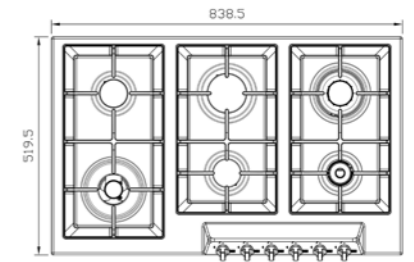

S-6901

سایز: ۹۳ x ۵۲ / ۵ cm

- توان حرارتی مشعل‌ها:
 - بالا راست: بزرگ ۳ kW
 - بالا وسط: پلوپز (Wok) ۳/۸ kW
 - بالا چپ: متوسط ۱/۷۵ kW
 - دارای ناب دوجزئی مات
 - پن سایورت:
 - ترموکوپل:
 - راندمان حرارتی:
 - جنس صفحه:
- پایین راست: متوسط ۱/۷۵ kW
 - پایین وسط: متوسط ماهی ۱/۸ kW
 - پایین چپ: کوچک ۱ kW
 - چدنی با لعاب مات
 - Top Time
 - >۶۰%
 - استنلس استیل ۱۸/۸

S-6902

سایز: ۸۴ x ۵۲ cm

- توان حرارتی مشعل‌ها:
 - بالا راست: بزرگ شف ۳/۵ kW
 - بالا وسط: بزرگ ۳ kW
 - بالا چپ: متوسط ۱/۹ kW
 - دارای ناب دوجزئی مات
 - پن سایورت:
 - ترموکوپل:
 - راندمان حرارتی:
 - جنس صفحه:
- پایین راست: کوچک شف ۱/۲ kW
 - پایین وسط: متوسط ۱/۹ kW
 - پایین چپ: پلوپز (Wok) ۴ kW
 - چدنی با لعاب مات
 - Top Time
 - >۶۰%
 - استنلس استیل ۱۸/۸