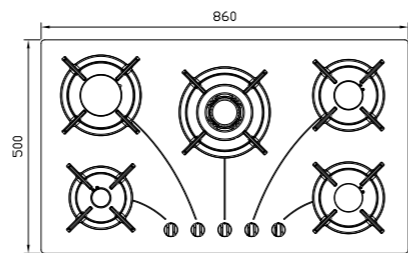

G-۵۹۶۰i

سایز: ۹۱ x ۵۱ cm

- توان حرارتی مشعل‌ها:
 - بالا راست: بزرگ ۲/۵ kW
 - وسط: پلوپز (Wok) ۳/۷ kW
 - بالا چپ: متوسط ۱/۷ kW
 - دارای ناب دوجزئی براق
 - پن سایپورت:
 - راندمان حرارتی:
 - جنس صفحه:
- پایین راست: کوچک ۱/۳ kW
 - پایین چپ: متوسط ۱/۷ kW
 - چدنی با لعاب مات >۶۰%
 - شیشه سکوریت