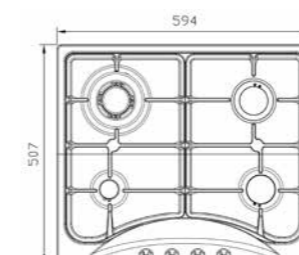

سایز: ۳۳ x ۵۲ cm

- توان حرارتی مشعل‌ها:
  بالا: بزرگ ۲/۵ kW
  پایین: کوچک ۱/۳ kW
- دارای ناب دوجزئی مات
- پن ساپورت:
- راندمان حرارتی: >۶۰%
- جنس صفحه: استنلس استیل ۱۸/۸

چدنی با لعاب مات
>۶۰%
استنلس استیل ۱۸/۸

سایز: ۵۲ x ۵۲ cm

- توان حرارتی مشعل‌ها:
  راست: پلوپز (Wok) ۳/۷kW
  بالا چپ: متوسط ۱/۷ kW
  دارای ناب دوجزئی مات
- پن ساپورت:
- راندمان حرارتی: >۶۰%
- جنس صفحه: استنلس استیل ۱۸/۸

چدنی با لعاب مات
>۶۰%
استنلس استیل ۱۸/۸

سایز: ۵۹ x ۵۲ cm

- توان حرارتی مشعل‌ها:
  بالا راست: متوسط ۱/۷ kW
  بالا چپ: متوسط ۱/۷ kW
  دارای ناب دوجزئی مات
- پن ساپورت:
- راندمان حرارتی: >۶۰%
- جنس صفحه: استنلس استیل ۱۸/۸

چدنی با لعاب مات
>۶۰%
استنلس استیل ۱۸/۸

سایز: ۹۱/۵ x ۵۰ cm

- توان حرارتی مشعل‌ها:
  بالا راست: متوسط ۱/۷ kW
  وسط: پلوپز (Wok) ۳/۷ kW
  بالا چپ: بزرگ ۱/۳ kW
  دارای ناب دوجزئی مات
- پن ساپورت:
- راندمان حرارتی: >۶۰%
- جنس صفحه: استنلس استیل ۱۸/۸

چدنی با لعاب مات
>۶۰%
استنلس استیل ۱۸/۸

سایز: ۶۰ x ۵۰ cm

- توان حرارتی مشعل‌ها:
  بالا راست: متوسط ۱/۷ kW
  بالا چپ: پلوپز (Wok) ۳/۷kW
  دارای ناب دوجزئی مات
- پن ساپورت:
- راندمان حرارتی: >۶۰%
- جنس صفحه: استنلس استیل ۱۸/۸

چدنی با لعاب مات
>۶۰%
استنلس استیل ۱۸/۸