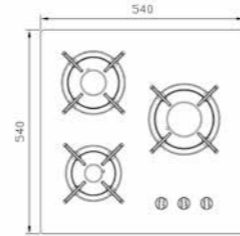

G-۵۹۰۴s

سایز: ۸۶ x ۵۰ cm

- توان حرارتی مشعل‌ها:
- بالا راست: متوسط ۱/۷۵ kW
- وسط: پلویز (Wok) ۳/۸ kW
- بالا چپ: بزرگ ۳ kW
- دارای ناب دوجزئی براق
- پن ساپورت:
- چدنی با لعاب مات
- Top Time
- >۶۰%
- شیشه سکوریت با فریم استیل

G-۵۹۰۴

سایز: ۸۶ x ۵۰ cm

- توان حرارتی مشعل‌ها:
- بالا راست: متوسط ۱/۷۵ kW
- وسط: پلویز (Wok) ۳/۸ kW
- بالا چپ: بزرگ ۳ kW
- دارای ناب دوجزئی براق
- پن ساپورت:
- چدنی با لعاب مات
- Top Time
- >۶۰%
- شیشه سکوریت

G-۴۶۰۲

سایز: ۶۴ x ۵۲ cm

- توان حرارتی مشعل‌ها:
- بالا راست: متوسط ۱/۷۵ kW
- بالا چپ: متوسط ۱/۷۵ kW
- دارای ناب دوجزئی براق
- پن ساپورت:
- چدنی با لعاب مات
- Top Time
- >۶۰%
- شیشه سکوریت

G-۵۹۰۱s

سایز: ۸۶ x ۵۰ cm

سایز: ۵۲ x ۵۲ cm

- توان حرارتی مشعل‌ها:
 - پایین چپ: کوچک ۱ kW
 - راست: بزرگ ۳ kW
 - بالا چپ: متوسط ۱/۷۵ kW
 - دارای ناب دوجزئی براق
 - پن ساپورت:
 - ترموکوپل:
 - راندمان حرارتی:
 - جنس صفحه:
- چدنی با لعاب مات
 - Top Time
 - >۶۰%
 - شیشه سکوریت