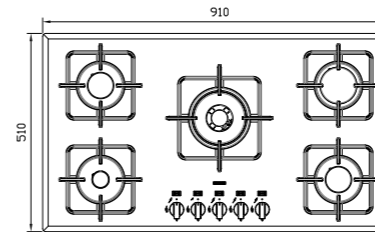

اجاق‌گازهای ایتالیایی شیشه‌ای

اجاق‌گازهای استیل البرز دارای ۲۴ ماه ضمانت
و دارای ۱۰ سال خدمات پس از فروش می‌باشند.

G-۵۹۰۸

سایز: ۹۰ x ۵۰ cm

- توان حرارتی مشعل‌ها:
- بالا راست: متوسط ۱/۷۵ kW
- وسط: پلوپز (Wok) ۳/۸ kW
- بالا چپ: بزرگ ۳ kW
- دارای ناب دوجزئی براق
- پن ساپورت:
- ترموکوپل:
- راندمان حرارتی:
- جنس صفحه:
- پایین راست: کوچک شف ۱ kW
- پایین چپ: متوسط ۱/۹ kW
- بالا چپ: بزرگ ۳ kW
- دارای ناب دوجزئی براق
- پن ساپورت:
- ترموکوپل:
- راندمان حرارتی:
- جنس صفحه:

G-۵۹۱۰

سایز: ۹۱ x ۵۱ cm

- توان حرارتی مشعل‌ها:
- بالا راست: بزرگ ۳ kW
- وسط: پلوپز (Wok) ۴ kW
- بالا چپ: متوسط ۱/۹ kW
- دارای ناب دوجزئی براق
- پن ساپورت:
- ترموکوپل:
- راندمان حرارتی:
- جنس صفحه:
- پایین راست: کوچک شف ۱ kW
- پایین چپ: متوسط ۱/۹ kW
- بالا چپ: متوسط ۱/۹ kW
- دارای ناب دوجزئی براق
- پن ساپورت:
- ترموکوپل:
- راندمان حرارتی:
- جنس صفحه: