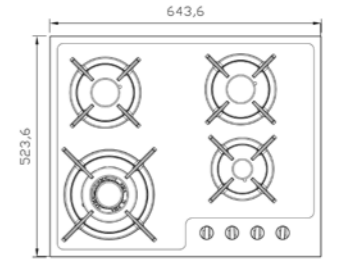

سایز: ۵۲ x ۵۲ cm

- توان حرارتی مشعل‌ها:
 - پایین چپ: کوچک ۱ kW
 - راست: بزرگ ۳ kW
 - بالا چپ: متوسط ۱/۷۵ kW
 - دارای ناب دوجزئی براق
 - پن ساپورت:
 - ترموکوپل:
 - راندمان حرارتی:
 - جنس صفحه:
- چدنی با لعاب مات
 - Top Time
 - >۶۰%
 - شیشه سکوریت

G-۴۶۰۱

سایز: ۶۴ x ۵۲ cm

- توان حرارتی مشعل‌ها:
 - بالا راست: متوسط ۱/۷۵ kW
 - بالا چپ: متوسط ۱/۷۵ kW
 - پایین راست: کوچک ۱ kW
 - پایین چپ: بزرگ ۳ kW
 - دارای ناب دوجزئی براق
 - پن ساپورت:
 - ترموکوپل:
 - راندمان حرارتی:
 - جنس صفحه:
- چدنی با لعاب مات
 - Top Time
 - >۶۰%
 - شیشه سکوریت

G-۴۶۰۲s

سایز: ۶۴ x ۵۲ cm

- توان حرارتی مشعل‌ها:
 - بالا راست: متوسط ۱/۷۵ kW
 - بالا چپ: متوسط ۱/۷۵ kW
 - پایین چپ: پلوپز (Wok) ۳/۸ kW
 - پایین راست: کوچک ۱ kW
 - دارای ناب دوجزئی مات
 - پن ساپورت:
 - ترموکوپل:
 - راندمان حرارتی:
 - جنس صفحه:
- چدنی با لعاب مات
 - Top Time
 - >۶۰%
 - شیشه سکوریت با فریم استیل