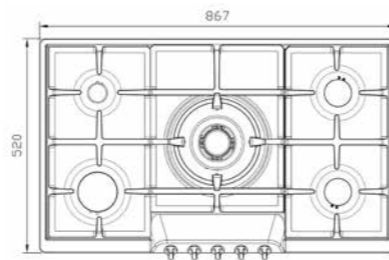

S- ۵۹۶۰i

سایز: ۸۸ x ۵۰ cm

- توان حرارتی مشعل‌ها:
 - بالا راست: متوسط ۱/۷ kW
 - وسط: پلوپز (Wok) ۳/۸ kW
 - بالا چپ: بزرگ ۲/۵ kW
 - دارای ناب دوجزئی مات
 - پن سایپورت:
 - راندمان حرارتی:
 - جنس صفحه:
- پایین راست: متوسط ۱/۷ kW
 - پایین چپ: کوچک ۱/۳ kW
 - چدنی با لعاب مات >۶۰%
 - استنلس استیل ۱۸/۸