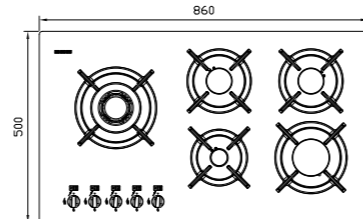

G-۵۹۱۰w

سایز: ۹۱ x ۵۱ cm

- توان حرارتی مشعل‌ها:
- بالا راست: بزرگ ۳ kW
- وسط: پلوپز (Wok) ۴ kW
- بالا چپ: متوسط ۱/۹ kW
- دارای ناب دوجزئی براق
- پن ساپورت:
- ترموکوپل:
- راندمان حرارتی:
- جنس صفحه:
- پایین راست: کوچک شف ۱ kW
- پایین چپ: متوسط ۱/۹ kW
- بالا چپ: متوسط ۱/۹ kW
- دارای ناب دوجزئی براق
- پن ساپورت:
- ترموکوپل:
- راندمان حرارتی:
- جنس صفحه:

G-۵۹۰۵

سایز: ۹۰ x ۵۰ cm

- توان حرارتی مشعل‌ها:
- بالا راست: متوسط ۱/۷۵ kW
- وسط: پلوپز (Wok) ۳/۸ kW
- بالا چپ: بزرگ ۳ kW
- دارای ناب دوجزئی براق
- پن ساپورت:
- ترموکوپل:
- راندمان حرارتی:
- جنس صفحه:
- پایین راست: متوسط ۱/۷۵ kW
- پایین چپ: کوچک ۱ kW
- بالا چپ: بزرگ ۳ kW
- دارای ناب دوجزئی براق
- پن ساپورت:
- ترموکوپل:
- راندمان حرارتی:
- جنس صفحه:

G-۵۹۰۷

سایز: ۸۶ x ۵۰ cm

- توان حرارتی مشعل‌ها:
- بالا راست: پلوپز (Wok) ۳/۸ kW
- بالا وسط: متوسط ۱/۷۵ kW
- بالا چپ: متوسط ۱/۷۵ kW
- دارای ناب دوجزئی براق
- پن ساپورت:
- ترموکوپل:
- راندمان حرارتی:
- جنس صفحه:
- پایین وسط: کوچک ۱ kW
- پایین چپ: بزرگ ۳ kW
- بالا چپ: متوسط ۱/۷۵ kW
- دارای ناب دوجزئی براق
- پن ساپورت:
- ترموکوپل:
- راندمان حرارتی:
- جنس صفحه: