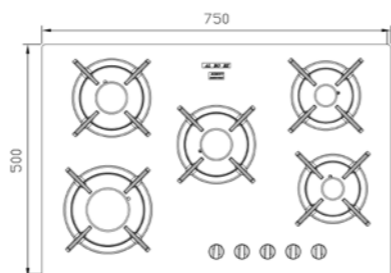

G-۵۹۰۹

سایز: ۹۱ x ۵۱ cm

- توان حرارتی مشعل‌ها:
- بالا راست: پلوپز (Wok) ۴ kW
- بالا وسط: متوسط ۱/۹ kW
- بالا چپ: متوسط ۱/۹ kW
- دارای ناب دوجزئی براق
- پن ساپورت:
- ترموکوپل:
- راندمان حرارتی:
- جنس صفحه:
- پایین وسط: کوچک ۱ kW
- پایین چپ: بزرگ ۳ kW
- بالا چپ: متوسط ۱/۹ kW
- دارای ناب دوجزئی براق
- پن ساپورت:
- ترموکوپل:
- راندمان حرارتی:
- جنس صفحه:

G-۵۷۰۱

سایز: ۶۸ x ۵۰ cm

- توان حرارتی مشعل‌ها:
- بالا راست: کوچک ۱ kW
- وسط: متوسط ۱/۷۵ kW
- بالا چپ: متوسط ۱/۷۵ kW
- دارای ناب دوجزئی براق
- پن ساپورت:
- چدنی با لعاب مات
- Top Time
- >۶۰%
- شیشه سکوریت

G-۵۷۰۳

سایز: ۷۵ x ۵۰ cm

- توان حرارتی مشعل‌ها:
- بالا راست: کوچک ۱ kW
- وسط: متوسط ۱/۷۵ kW
- بالا چپ: متوسط ۱/۷۵ kW
- دارای ناب دوجزئی براق
- پن ساپورت:
- چدنی با لعاب مات
- Top Time
- >۶۰%
- شیشه سکوریت