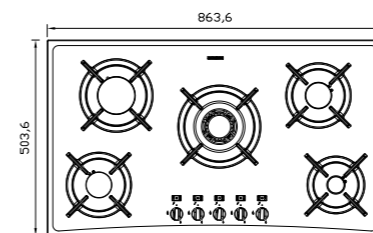

G-۵۷۰۱

سایز: ۶۸ x ۵۰ cm

- توان حرارتی مشعل‌ها:
- بالا راست: کوچک ۱ kW
- وسط: متوسط ۱/۷۵ kW
- بالا چپ: متوسط ۱/۷۵ kW
- دارای ناب دوجزئی براق
- پن ساپورت:
- چدنی با لعاب مات
- Top Time
- >۶۰%
- شیشه سکوریت

G-۵۷۰۳

سایز: ۷۵ x ۵۰ cm

- توان حرارتی مشعل‌ها:
- بالا راست: کوچک ۱ kW
- وسط: متوسط ۱/۷۵ kW
- بالا چپ: متوسط ۱/۷۵ kW
- دارای ناب دوجزئی براق
- پن ساپورت:
- چدنی با لعاب مات
- Top Time
- >۶۰%
- شیشه سکوریت

G-۵۹۰۴s

سایز: ۸۶ x ۵۰ cm

- توان حرارتی مشعل‌ها:
- بالا راست: متوسط ۱/۷۵ kW
- وسط: پلویز (Wok) ۳/۸ kW
- بالا چپ: بزرگ ۳ kW
- دارای ناب دوجزئی براق
- پن ساپورت:
- چدنی با لعاب مات
- Top Time
- >۶۰%
- شیشه سکوریت با فریم استیل

G-۵۹۰۴

سایز: ۸۶ x ۵۰ cm

- توان حرارتی مشعل‌ها:
- بالا راست: متوسط ۱/۷۵ kW
- وسط: پلویز (Wok) ۳/۸ kW
- بالا چپ: بزرگ ۳ kW
- دارای ناب دوجزئی براق
- پن ساپورت:
- چدنی با لعاب مات
- Top Time
- >۶۰%
- شیشه سکوریت