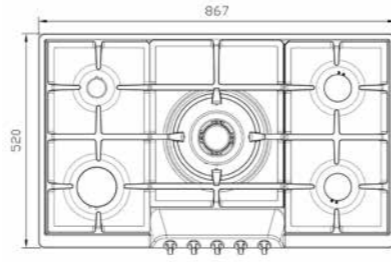

S-6121

سایز: ۱۲۰ x ۵۱ cm

- توان حرارتی مشعل‌ها:
 - بالا راست: متوسط شف ۲/۵ kW
 - بالا چپ: بزرگ شف ۳/۵ kW
 - وسط راست: پلوپز (Wok) ۴ kW
 - وسط چپ: پلوپز (Wok) ۴ kW
 - دارای ناب دوجزئی مات
 - پن سایورت:
 - ترموکوپل:
 - راندمان حرارتی:
 - جنس صفحه:
- پایین راست: کوچک ۱ kW
 - پایین چپ: متوسط شف ۱/۹ kW
 - چدنی با لعاب مات
 - Top Time
 - >۶۰%
 - استنلس استیل ۱۸/۸

S-5906

سایز: ۸۶ x ۵۰ cm

- توان حرارتی مشعل‌ها:
 - بالا راست: بزرگ ۳ kW
 - وسط: پلوپز (Wok) ۳/۸ kW
 - بالا چپ: متوسط ۱/۷۵ kW
 - دارای ناب دوجزئی مات
 - پن سایپورت:
 - ترموکوپل:
 - راندمان حرارتی:
 - جنس صفحه:
- پایین راست: متوسط ۱/۷۵ kW
 - پایین چپ: کوچک ۱ kW
 - چدنی با لعاب مات
 - Top Time
 - >۶۰%
 - استنلس استیل ۱۸/۸

S-5910

سایز: ۸۸ x ۵۰ cm

- توان حرارتی مشعل‌ها:
 - بالا راست: متوسط شف ۲/۵ kW
 - وسط: پلوپز (Wok) ۴ kW
 - بالا چپ: بزرگ شف ۳/۵ kW
 - دارای ناب دوجزئی مات
 - پن سایپورت:
 - ترموکوپل:
 - راندمان حرارتی:
 - جنس صفحه:
- پایین راست: متوسط ۱/۹ kW
 - پایین چپ: کوچک ۱ kW
 - چدنی با لعاب مات
 - Top Time
 - >۶۰%
 - استنلس استیل ۱۸/۸

S-5907

سایز: ۸۷ x ۵۲ cm

- توان حرارتی مشعل‌ها:
 - بالا راست: متوسط ۱/۷۵ kW
 - وسط: پلوپز (Wok) ۳/۸ kW
 - بالا چپ: متوسط ۱ kW
 - دارای ناب دوجزئی مات
 - پن سایپورت:
 - ترموکوپل:
 - راندمان حرارتی:
 - جنس صفحه:
- پایین راست: متوسط ۱/۷۵ kW
 - پایین چپ: بزرگ ۳ kW
 - چدنی با لعاب مات
 - Top Time
 - >۶۰%
 - استنلس استیل ۱۸/۸