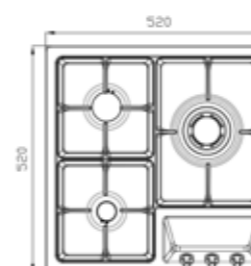

سایز: ۳۳ x ۵۲ cm

- توان حرارتی مشعل‌ها: ۳ kW بزرگ
- پایین: کوچک ۱ kW
- دارای ناب دوجزئی مات
- پن سایورت:
- ترموکوپل:
- راندهان حرارتی:
- جنس صفحه:

- چدنی با لعاب مات
- Top Time
- >۶۵%
- استنلس استیل ۱۸/۸

سایز: ۵۲ x ۵۲ cm

- توان حرارتی مشعل‌ها: ۳/۸ kW (Wok) راست
- پایین چپ: کوچک ۱ kW
- بالا چپ: متوسط ۱/۷۵ kW
- دارای ناب دوجزئی مات
- پن سایورت:
- ترموکوپل:
- راندهان حرارتی:
- جنس صفحه:

- چدنی با لعاب مات
- Top Time
- >۶۵%
- استنلس استیل ۱۸/۸

سایز: ۶۱ x ۵۵ cm

- توان حرارتی مشعل‌ها: ۴ kW (Wok) راست
- پایین چپ: متوسط شف ۲/۵ kW
- بالا چپ: کوچک ۱ kW
- دارای ناب دوجزئی مات
- پن سایورت:
- ترموکوپل:
- راندهان حرارتی:
- جنس صفحه:

- چدنی با لعاب مات
- Top Time
- >۶۵%
- استنلس استیل ۱۸/۸

سایز: ۲۸ x ۵۱ cm

- توان حرارتی مشعل‌ها: ۳/۵ kW بزرگ شف
- پایین: کوچک شف ۱ kW
- دارای ناب دوجزئی مات
- پن سایورت:
- ترموکوپل:
- راندهان حرارتی:
- جنس صفحه:

- چدنی با لعاب مات
- Top Time
- >۶۵%
- استنلس استیل ۱۸/۸