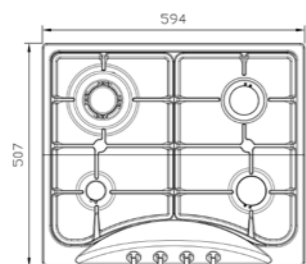

S-۵۹۰۲

سایز: ۹۱/۵ x ۵۲ cm

- توان حرارتی مشعل‌ها:
- بالا راست: متوسط ۱/۷۵ kW
- وسط: دوال (Dual) ۵ kW
- بالا چپ: کوچک ۱ kW
- دارای ناب دوجزئی مات
- پن ساپورت:
- ترموکوپل:
- راندمان حرارتی:
- جنس صفحه:
- پایین راست: متوسط ۱/۷۵ kW
- پایین چپ: بزرگ ۳ kW
- چدنی با لعاب مات
- Top Time
- >۶۰%
- استنلس استیل ۱۸/۸

S-۵۹۰۴

سایز: ۸۶ x ۵۰ cm

- توان حرارتی مشعل‌ها:
- بالا راست: بزرگ ۳ kW
- وسط: دوال (Dual) ۵ kW
- بالا چپ: متوسط ۱/۷۵ kW
- دارای ناب دوجزئی مات
- پن ساپورت:
- ترموکوپل:
- راندمان حرارتی:
- جنس صفحه:
- پایین راست: متوسط ۱/۷۵ kW
- پایین چپ: کوچک ۱ kW
- چدنی با لعاب مات
- Top Time
- >۶۰%
- استنلس استیل ۱۸/۸

S-۴۶۰۳

سایز: ۶۰ x ۵۰ cm

- توان حرارتی مشعل‌ها:
- بالا راست: متوسط ۱/۷۵ kW
- بالا چپ: پلویز (Wok) ۳/۸ kW
- دارای ناب دوجزئی مات
- پن ساپورت:
- ترموکوپل:
- راندمان حرارتی:
- جنس صفحه:
- پایین راست: متوسط ۱/۷۵ kW
- پایین چپ: کوچک ۱ kW
- چدنی با لعاب مات
- Top Time
- >۶۰%
- استنلس استیل ۱۸/۸