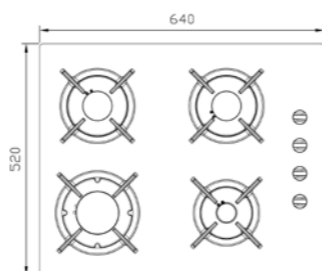

سایز: ۶۴ x ۵۲ cm

- توان حرارتی مشعل‌ها:
- بالا راست: متوسط ۱/۷ kW
- بالا چپ: متوسط ۱/۷ kW
- پایین راست: کوچک ۱/۳ kW
- پایین چپ: پلوپز (Wok) ۳/۷ kW
- دارای ناب دوجزئی براق
- پن ساپورت:
- راندمان حرارتی: >۶۰%
- جنس صفحه: شیشه سکوریت با فریم استیل

سایز: ۶۴ x ۵۲ cm

- توان حرارتی مشعل‌ها:
- بالا راست: متوسط ۱/۷ kW
- بالا چپ: متوسط ۱/۷ kW
- پایین راست: کوچک ۱/۳ kW
- پایین چپ: پلوپز (Wok) ۳/۷ kW
- دارای ناب دوجزئی براق
- پن ساپورت:
- راندمان حرارتی: >۶۰%
- جنس صفحه: شیشه سکوریت

سایز: ۸۶ x ۵۰ cm

- توان حرارتی مشعل‌ها:
- بالا راست: متوسط ۱/۷ kW
- وسط: پلوپز (Wok) ۳/۷ kW
- بالا چپ: بزرگ ۲/۵ kW
- دارای ناب دوجزئی مات
- پن ساپورت:
- راندمان حرارتی: >۶۰%
- جنس صفحه: شیشه سکوریت با فریم استیل

سایز: ۸۶ x ۵۰ cm

- توان حرارتی مشعل‌ها:
- بالا راست: متوسط ۱/۷ kW
- وسط: پلوپز (Wok) ۳/۷ kW
- بالا چپ: بزرگ ۲/۵ kW
- دارای ناب دوجزئی براق
- پن ساپورت:
- راندمان حرارتی: >۶۰%
- جنس صفحه: شیشه سکوریت با فریم استیل

سایز: ۶۴ x ۵۲ cm

- توان حرارتی مشعل‌ها:
- بالا راست: متوسط ۱/۷ kW
- بالا چپ: متوسط ۱/۷ kW
- پایین راست: کوچک ۱/۳ kW
- پایین چپ: بزرگ ۲/۵ kW
- دارای ناب دوجزئی براق
- پن ساپورت:
- راندمان حرارتی: >۶۰%
- جنس صفحه: شیشه سکوریت

سایز: ۷۵ x ۵۰ cm

- توان حرارتی مشعل‌ها:
- بالا راست: کوچک ۱/۳ kW
- وسط: متوسط ۱/۷ kW
- بالا چپ: متوسط ۱/۷ kW
- دارای ناب دوجزئی براق
- پن ساپورت:
- راندمان حرارتی: >۶۰%
- جنس صفحه: شیشه سکوریت