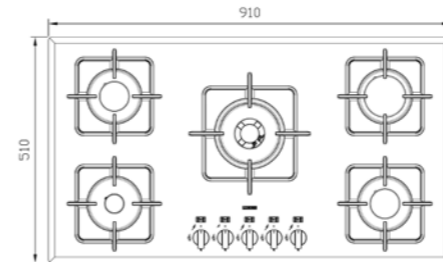

G-۵۹۶۰i

سایز: ۹۱ x ۵۱ cm

- توان حرارتی مشعل‌ها:
 - بالا راست: بزرگ ۲/۵ kW
 - وسط: پلوپز (Wok) ۳/۷ kW
 - بالا چپ: متوسط ۱/۷ kW
 - دارای ناب دوجزئی براق
 - پن سایپورت:
 - راندمان حرارتی:
 - جنس صفحه:
- پایین راست: کوچک ۱/۳ kW
 - پایین چپ: متوسط ۱/۷ kW
 - چدنی با لعاب مات >۶۰%
 - شیشه سکوریت