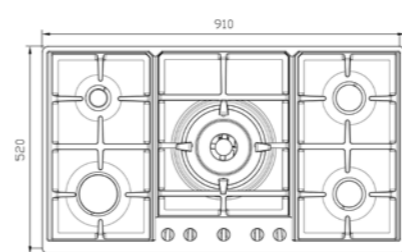

S-۵۷۰۱

سایز: ۷۰ x ۵۲ cm

- توان حرارتی مشعل‌ها:
- بالا راست: بزرگ ۳ kW
- وسط: پلویز (Wok) ۳/۸ kW
- بالا چپ: متوسط ۱/۷۵ kW
- دارای ناب دوجزئی مات
- پن ساپورت:
- ترموکوپل:
- راندمان حرارتی:
- جنس صفحه:
- پایین راست: کوچک ۱ kW
- پایین چپ: متوسط ۱/۷۵ kW
- چدنی با لعاب مات
- Top Time
- >۶۰%
- استنلس استیل ۱۸/۸

S-۵۹۰۲

سایز: ۹۱/۵ x ۵۲ cm

- توان حرارتی مشعل‌ها:
- بالا راست: متوسط ۱/۷۵ kW
- وسط: دوال (Dual) ۵ kW
- بالا چپ: کوچک ۱ kW
- دارای ناب دوجزئی مات
- پن ساپورت:
- ترموکوپل:
- راندمان حرارتی:
- جنس صفحه:
- پایین راست: متوسط ۱/۷۵ kW
- پایین چپ: بزرگ ۳ kW
- چدنی با لعاب مات
- Top Time
- >۶۰%
- استنلس استیل ۱۸/۸