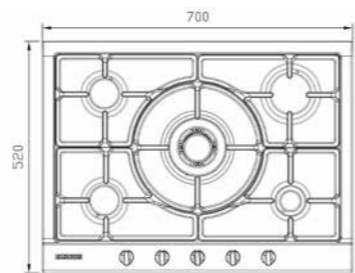

S-5905

سایز: ۸۶ x ۵۰ cm

- توان حرارتی مشعل‌ها:
 - بالا راست: متوسط ۱/۷۵ kW
 - وسط: پلوپز (Wok) ۳/۸ kW
 - بالا چپ: متوسط ۱/۷۵ kW
 - دارای ناب دوجزئی مات
 - پن سایپورت:
 - ترموکوپل:
 - راندمان حرارتی:
 - جنس صفحه:
- پایین راست: کوچک ۱ kW
 - پایین چپ: بزرگ ۳ kW
 - چدنی با لعاب مات
 - Top Time
 - >۶۰%
 - استنلس استیل ۱۸/۸

S-5908

سایز: ۸۶ x ۵۰ cm

- توان حرارتی مشعل‌ها:
 - بالا راست: متوسط ۱/۷۵ kW
 - بالا چپ: کوچک ۱ kW
 - وسط راست: متوسط ۱/۷۵ kW
 - دارای ناب دوجزئی مات
 - پن سایپورت:
 - ترموکوپل:
 - راندمان حرارتی:
 - جنس صفحه:
- پایین وسط: متوسط ماهی ۱/۸ kW
 - چپ وسط: پلوپز (Wok) ۳/۸ kW
 - چدنی با لعاب مات
 - Top Time
 - >۶۰%
 - استنلس استیل ۱۸/۸

S-۵۷۰۱

سایز: ۷۰ x ۵۲ cm

- توان حرارتی مشعل‌ها:
- بالا راست: بزرگ ۳ kW
- وسط: پلویز (Wok) ۳/۸ kW
- بالا چپ: متوسط ۱/۷۵ kW
- دارای ناب دوجزئی مات
- پن ساپورت:
- ترموکوپل:
- راندمان حرارتی:
- جنس صفحه:
- پایین راست: کوچک ۱ kW
- پایین چپ: متوسط ۱/۷۵ kW
- چدنی با لعاب مات
- Top Time
- >۶۰%
- استنلس استیل ۱۸/۸