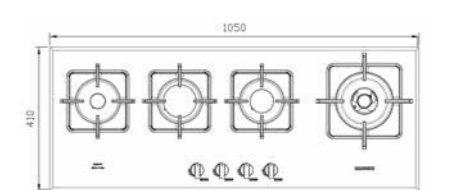

G-۲۳۰۳

سایز: ۳۵ x ۵۲ cm

- توان حرارتی مشعل‌ها:
 - بالا: بزرگ ۳ kW
 - پایین: کوچک ۱ kW
 - دارای ناب دوجزئی براق
 - پن ساپورت:
 - ترموکوپل:
 - راندمان حرارتی:
 - جنس صفحه:
- چدنی با لعاب مات
 - Top Time
 - >۶۰%
 - شیشه سکوریت

G-۴۱۰۱

سایز: ۱۰۵ x ۴۱ cm

- توان حرارتی مشعل‌ها:
 - راست: پلوپز (Wok) ۴ kW
 - وسط: بزرگ ۳ kW
 - چپ: کوچک ۱ kW
 - دارای ناب دوجزئی براق
 - پن ساپورت:
 - ترموکوپل:
 - راندمان حرارتی:
 - جنس صفحه:
- چدنی با لعاب مات
 - Top Time
 - >۶۰%
 - شیشه سکوریت