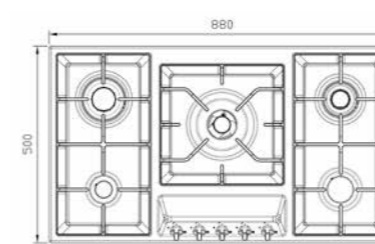

S- ۵۹۶۰i

سایز: ۸۸ x ۵۰ cm

- توان حرارتی مشعل‌ها:
 - بالا راست: متوسط ۱/۷ kW
 - وسط: پلوپز (Wok) ۳/۸ kW
 - بالا چپ: بزرگ ۲/۵ kW
 - دارای ناب دوجزئی مات
 - پن سایپورت:
 - راندمان حرارتی:
 - جنس صفحه:
- پایین راست: متوسط ۱/۷ kW
 - پایین چپ: کوچک ۱/۳ kW
 - چدنی با لعاب مات >۶۰%
 - استنلس استیل ۱۸/۸