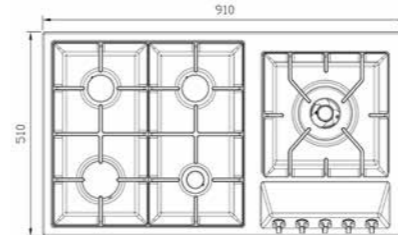

S-5906

سایز: ۸۶ x ۵۰ cm

1. توان حرارتی مشعل‌ها:
   - بالا راست: بزرگ ۳ kW
   - وسط: پلوپز (Wok) ۳/۸ kW
   - بالا چپ: متوسط ۱/۷۵ kW
   - دارای ناب دوجزئی مات
   - پن سایپورت:
   - ترموکوپل:
   - راندمان حرارتی:
   - جنس صفحه:
2. پایین راست: متوسط ۱/۷۵ kW
   - پایین چپ: کوچک ۱ kW
   - چدنی با لعاب مات
   - Top Time
   - >۶۰%
   - استنلس استیل ۱۸/۸

S-5910

سایز: ۸۸ x ۵۰ cm

1. توان حرارتی مشعل‌ها:
   - بالا راست: متوسط شف ۲/۵ kW
   - وسط: پلوپز (Wok) ۴ kW
   - بالا چپ: بزرگ شف ۳/۵ kW
   - دارای ناب دوجزئی مات
   - پن سایپورت:
   - ترموکوپل:
   - راندمان حرارتی:
   - جنس صفحه:
2. پایین راست: متوسط ۱/۹ kW
   - پایین چپ: کوچک ۱ kW
   - چدنی با لعاب مات
   - Top Time
   - >۶۰%
   - استنلس استیل ۱۸/۸

S-5907

سایز: ۸۷ x ۵۲ cm

1. توان حرارتی مشعل‌ها:
   - بالا راست: متوسط ۱/۷۵ kW
   - وسط: پلوپز (Wok) ۳/۸ kW
   - بالا چپ: متوسط ۱ kW
   - دارای ناب دوجزئی مات
   - پن سایپورت:
   - ترموکوپل:
   - راندمان حرارتی:
   - جنس صفحه:
2. پایین راست: متوسط ۱/۷۵ kW
   - پایین چپ: بزرگ ۳ kW
   - چدنی با لعاب مات
   - Top Time
   - >۶۰%
   - استنلس استیل ۱۸/۸

S-5909

سایز: ۹۱ x ۵۱ cm

1. توان حرارتی مشعل‌ها:
   - وسط: پلوپز (Wok) ۴ kW
   - بالا وسط: متوسط ۱/۹ kW
   - بالا چپ: متوسط ۱/۹ kW
   - دارای ناب دوجزئی مات
   - پن سایپورت:
   - ترموکوپل:
   - راندمان حرارتی:
   - جنس صفحه:
2. پایین وسط: کوچک ۱ kW
   - پایین چپ: بزرگ ۳ kW
   - چدنی با لعاب مات
   - Top Time
   - >۶۰%
   - استنلس استیل ۱۸/۸

S-5905

سایز: ۸۶ x ۵۰ cm

1. توان حرارتی مشعل‌ها:
   - بالا راست: متوسط ۱/۷۵ kW
   - وسط: پلوپز (Wok) ۳/۸ kW
   - بالا چپ: متوسط ۱/۷۵ kW
   - دارای ناب دوجزئی مات
   - پن سایپورت:
   - ترموکوپل:
   - راندمان حرارتی:
   - جنس صفحه:
2. پایین راست: کوچک ۱ kW
   - پایین چپ: بزرگ ۳ kW
   - چدنی با لعاب مات
   - Top Time
   - >۶۰%
   - استنلس استیل ۱۸/۸

S-5908

سایز: ۸۶ x ۵۰ cm

1. توان حرارتی مشعل‌ها:
   - بالا راست: متوسط ۱/۷۵ kW
   - بالا چپ: کوچک ۱ kW
   - وسط راست: متوسط ۱/۷۵ kW
   - دارای ناب دوجزئی مات
   - پن سایپورت:
   - ترموکوپل:
   - راندمان حرارتی:
   - جنس صفحه:
2. پایین وسط: متوسط ماهی ۱/۸ kW
   - چپ وسط: پلوپز (Wok) ۳/۸ kW
   - چدنی با لعاب مات
   - Top Time
   - >۶۰%
   - استنلس استیل ۱۸/۸