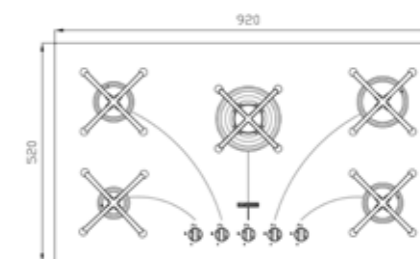

G-1301

سایز: ۳۵ x ۵۲ cm

- توان حرارتی مشعل‌ها: متوسط: پلوپز (Wok) ۴ kW
- دارای ناب دوجزئی براق
- پن ساپورت
- ترموکوپل
- راندهمان حرارتی
- جنس صفحه: شیشه سکوریت

HIGH EFFICIENCY

اجاق‌گازهای ایتالیایی سرامیکی

اجاق‌گازهای استیل البرز دارای ۲۴ ماه ضمانت
و دارای ۱۰ سال خدمات پس از فروش می‌باشند.

C- ۵۹۰۲

سایز: ۹۲ x ۵۲ cm

- توان حرارتی مشعل‌ها:
 - بالا راست: بزرگ ۳kW
 - وسط: پلویز (Wok) ۳/۸ kW
 - بالا چپ: متوسط ۱/۷۵ kW
- پایین راست: متوسط ۱/۷۵ kW
- پایین چپ: کوچک ۱kW
- دارای ناپ دو جزئی برآق
- پن ساپورت:
- چدنی با لعاب برآق
- ترموکوپل:
- راندمان حرارتی:
- جنس صفحه: شیشه سرامیک