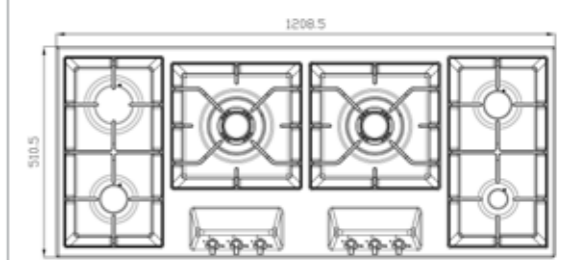

سایز: ۸۶ x ۵۲ cm

1. توان حرارتی مشعل‌ها:
   - بالا راست: متوسط ۱/۷ kW
   - وسط: پلوپز (Wok) ۳/۷ kW
   - بالا چپ: کوچک ۱/۳ kW
   - دارای ناب دوجزئی مات
   - پن سایپورت:
   - راندمان حرارتی:
   - جنس صفحه:
2. پایین راست: متوسط ۱/۷ kW
   - پایین چپ: بزرگ ۲/۵ kW
   - چدنی با لعاب مات >۶۰%
   - استنلس استیل ۱۸/۸

سایز: ۸۸ x ۵۰ cm

1. توان حرارتی مشعل‌ها:
   - بالا راست: متوسط ۱/۷ kW
   - وسط: پلوپز (Wok) ۳/۸ kW
   - بالا چپ: بزرگ ۲/۵ kW
   - دارای ناب دوجزئی مات
   - پن سایپورت:
   - راندمان حرارتی:
   - جنس صفحه:
2. پایین راست: متوسط ۱/۷ kW
   - پایین چپ: کوچک ۱/۳ kW
   - چدنی با لعاب مات >۶۰%
   - استنلس استیل ۱۸/۸

سایز: ۱۲۰ x ۵۱ cm

1. توان حرارتی مشعل‌ها:
   - بالا راست: متوسط ۱/۷ kW
   - وسط راست: پلوپز (Wok) ۳/۷ kW
   - وسط چپ: پلوپز (Wok) ۳/۷ kW
   - بالا چپ: بزرگ ۲/۵ kW
   - دارای ناب دوجزئی مات
   - پن سایپورت:
   - راندمان حرارتی:
   - جنس صفحه:
2. پایین راست: کوچک ۱/۳ kW
   - پایین چپ: متوسط ۱/۷ kW
   - چدنی با لعاب مات >۶۰%
   - استنلس استیل ۱۸/۸

سایز: ۸۶ x ۵۰ cm

1. توان حرارتی مشعل‌ها:
   - بالا راست: متوسط ۱/۷ kW
   - وسط: پلوپز (Wok) ۳/۷ kW
   - بالا چپ: متوسط ۱/۷ kW
   - دارای ناب دوجزئی مات
   - پن سایپورت:
   - راندمان حرارتی:
   - جنس صفحه:
2. پایین راست: کوچک ۱/۳ kW
   - پایین چپ: بزرگ ۲/۵ kW
   - چدنی با لعاب مات >۶۰%
   - استنلس استیل ۱۸/۸

سایز: ۸۶ x ۵۰ cm

1. توان حرارتی مشعل‌ها:
   - بالا راست: بزرگ ۲/۵ kW
   - وسط: پلوپز (Wok) ۳/۷ kW
   - بالا چپ: متوسط ۱/۷ kW
   - دارای ناب دوجزئی مات
   - پن سایپورت:
   - راندمان حرارتی:
   - جنس صفحه:
2. پایین راست: متوسط ۱/۷ kW
   - پایین چپ: کوچک ۱/۳ kW
   - چدنی با لعاب مات >۶۰%
   - استنلس استیل ۱۸/۸

سایز: ۹۱ x ۵۱ cm

1. توان حرارتی مشعل‌ها:
   - راست: پلوپز (Wok) ۳/۷ kW
   - بالا وسط: متوسط ۱/۷ kW
   - بالا چپ: متوسط ۱/۷ kW
   - دارای ناب دوجزئی مات
   - پن سایپورت:
   - راندمان حرارتی:
   - جنس صفحه:
2. پایین وسط: کوچک ۱/۳ kW
   - پایین چپ: بزرگ ۲/۵ kW
   - چدنی با لعاب مات >۶۰%
   - استنلس استیل ۱۸/۸