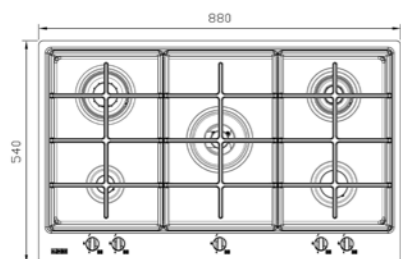

S-6901

سایز: ۹۳ x ۵۲ / ۵ cm

- توان حرارتی مشعل‌ها:
 - بالا راست: بزرگ ۳ kW
 - بالا وسط: پلوپز (Wok) ۳/۸ kW
 - بالا چپ: متوسط ۱/۷۵ kW
 - دارای ناب دوجزئی مات
 - پن سایورت:
 - ترموکوپل:
 - راندمان حرارتی:
 - جنس صفحه:
- پایین راست: متوسط ۱/۷۵ kW
 - پایین وسط: متوسط ماهی ۱/۸ kW
 - پایین چپ: کوچک ۱ kW
 - چدنی با لعاب مات
 - Top Time
 - >۶۰%
 - استنلس استیل ۱۸/۸

S-6902

سایز: ۸۴ x ۵۲ cm

- توان حرارتی مشعل‌ها:
 - بالا راست: بزرگ شف ۳/۵ kW
 - بالا وسط: بزرگ ۳ kW
 - بالا چپ: متوسط ۱/۹ kW
 - دارای ناب دوجزئی مات
 - پن سایورت:
 - ترموکوپل:
 - راندمان حرارتی:
 - جنس صفحه:
- پایین راست: کوچک شف ۱/۲ kW
 - پایین وسط: متوسط ۱/۹ kW
 - پایین چپ: پلوپز (Wok) ۴ kW
 - چدنی با لعاب مات
 - Top Time
 - >۶۰%
 - استنلس استیل ۱۸/۸

S-5911

سایز: ۸۸ x ۵۴ cm

- توان حرارتی مشعل‌ها:
 - بالا راست: متوسط ۱/۹ kW
 - وسط: پلوپز (Wok) ۴ kW
 - بالا چپ: بزرگ شف ۳/۵ kW
 - دارای ناب دوجزئی مات
 - پن سایورت:
 - ترموکوپل:
 - راندمان حرارتی:
 - جنس صفحه:
- پایین راست: متوسط شف ۲/۵ kW
 - پایین چپ: کوچک ۱ kW
 - چدنی با لعاب مات
 - Top Time
 - >۶۰%
 - استنلس استیل ۱۸/۸