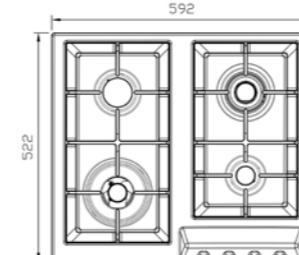

سایز: ۳۳ x ۵۲ cm

- توان حرارتی مشعل‌ها:
  بالا: بزرگ ۲/۵ kW
  پایین: کوچک ۱/۳ kW
- دارای ناب دوجزئی مات
- پن ساپورت:
- راندمان حرارتی: >۶۰%
- جنس صفحه: استنلس استیل ۱۸/۸

چدنی با لعاب مات
>۶۰%
استنلس استیل ۱۸/۸

سایز: ۵۲ x ۵۲ cm

- توان حرارتی مشعل‌ها:
  راست: پلوپز (Wok) ۳/۷kW
  بالا چپ: متوسط ۱/۷ kW
  دارای ناب دوجزئی مات
- پن ساپورت:
- راندمان حرارتی: >۶۰%
- جنس صفحه: استنلس استیل ۱۸/۸

چدنی با لعاب مات
>۶۰%
استنلس استیل ۱۸/۸

سایز: ۵۹ x ۵۲ cm

- توان حرارتی مشعل‌ها:
  بالا راست: متوسط ۱/۷ kW
  بالا چپ: متوسط ۱/۷ kW
  دارای ناب دوجزئی مات
- پن ساپورت:
- راندمان حرارتی: >۶۰%
- جنس صفحه: استنلس استیل ۱۸/۸

چدنی با لعاب مات
>۶۰%
استنلس استیل ۱۸/۸

سایز: ۹۱/۵ x ۵۰ cm

- توان حرارتی مشعل‌ها:
  بالا راست: متوسط ۱/۷ kW
  وسط: پلوپز (Wok) ۳/۷ kW
  بالا چپ: بزرگ ۱/۳ kW
  دارای ناب دوجزئی مات
- پن ساپورت:
- راندمان حرارتی: >۶۰%
- جنس صفحه: استنلس استیل ۱۸/۸

چدنی با لعاب مات
>۶۰%
استنلس استیل ۱۸/۸

سایز: ۶۰ x ۵۰ cm

- توان حرارتی مشعل‌ها:
  بالا راست: متوسط ۱/۷ kW
  بالا چپ: پلوپز (Wok) ۳/۷kW
  دارای ناب دوجزئی مات
- پن ساپورت:
- راندمان حرارتی: >۶۰%
- جنس صفحه: استنلس استیل ۱۸/۸

چدنی با لعاب مات
>۶۰%
استنلس استیل ۱۸/۸