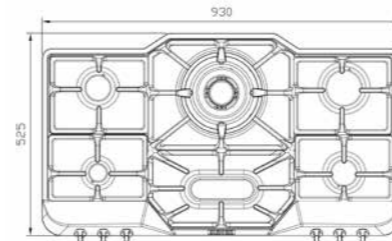

S-5913

سایز: ۹۱ x ۵۱ cm

- توان حرارتی مشعل‌ها:
 - بالا راست: متوسط ۱/۹ kW
 - وسط: پلوپز (Wok) ۴ kW
 - بالا چپ: متوسط ۱/۹ kW
 - دارای ناب دوجزئی مات
 - پن سایورت:
 - ترموکوپل:
 - راندمان حرارتی:
 - جنس صفحه:
- پایین راست: کوچک ۱ kW
 - پایین وسط: متوسط ماهی ۱/۸ kW
 - پایین چپ: کوچک ۱ kW
 - چدنی با لعاب مات
 - Top Time
 - >۶۰%
 - استنلس استیل ۱۸/۸

S-6901

سایز: ۹۳ x ۵۲ / ۵ cm

- توان حرارتی مشعل‌ها:
 - بالا راست: بزرگ ۳ kW
 - بالا وسط: پلوپز (Wok) ۳/۸ kW
 - بالا چپ: متوسط ۱/۷۵ kW
 - دارای ناب دوجزئی مات
 - پن سایورت:
 - ترموکوپل:
 - راندمان حرارتی:
 - جنس صفحه:
- پایین راست: متوسط ۱/۷۵ kW
 - پایین وسط: متوسط ماهی ۱/۸ kW
 - پایین چپ: کوچک ۱ kW
 - چدنی با لعاب مات
 - Top Time
 - >۶۰%
 - استنلس استیل ۱۸/۸