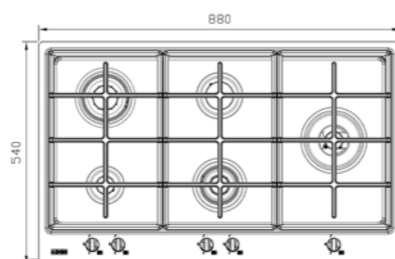

S-6902

سایز: ۸۴ x ۵۲ cm

- توان حرارتی مشعل‌ها:
 - بالا راست: بزرگ شف ۳/۵ kW
 - بالا وسط: بزرگ ۳ kW
 - بالا چپ: متوسط ۱/۹ kW
 - دارای ناب دوجزئی مات
 - پن سایورت:
 - ترموکوپل:
 - راندمان حرارتی:
 - جنس صفحه:
- پایین راست: کوچک شف ۱/۲ kW
 - پایین وسط: متوسط ۱/۹ kW
 - پایین چپ: پلوپز (Wok) ۴ kW
 - چدنی با لعاب مات
 - Top Time
 - >۶۰%
 - استنلس استیل ۱۸/۸

S-5911

سایز: ۸۸ x ۵۴ cm

- توان حرارتی مشعل‌ها:
 - بالا راست: متوسط ۱/۹ kW
 - وسط: پلوپز (Wok) ۴ kW
 - بالا چپ: بزرگ شف ۳/۵ kW
 - دارای ناب دوجزئی مات
 - پن سایورت:
 - ترموکوپل:
 - راندمان حرارتی:
 - جنس صفحه:
- پایین راست: متوسط شف ۲/۵ kW
 - پایین چپ: کوچک ۱ kW
 - چدنی با لعاب مات
 - Top Time
 - >۶۰%
 - استنلس استیل ۱۸/۸

S-5912

سایز: ۸۸ x ۵۴ cm

- توان حرارتی مشعل‌ها:
 - راست وسط: پلوپز (Wok) ۴ kW
 - بالا وسط: متوسط ۱/۹ kW
 - بالا چپ: بزرگ شف ۳/۵ kW
 - دارای ناب دوجزئی مات
 - پن سایورت:
 - ترموکوپل:
 - راندمان حرارتی:
 - جنس صفحه:
- پایین وسط: متوسط شف ۲/۵ kW
 - پایین چپ: کوچک ۱ kW
 - با قابلیت انتخاب شعله پلوپز در راست یا چپ
 - چدنی با لعاب مات
 - Top Time
 - >۶۰%
 - استنلس استیل ۱۸/۸