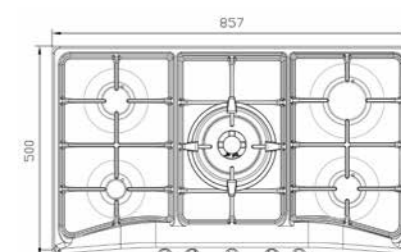

S-۵۷۰۱

سایز: ۷۰ x ۵۲ cm

- توان حرارتی مشعل‌ها:
- بالا راست: بزرگ ۳ kW
- وسط: پلویز (Wok) ۳/۸ kW
- بالا چپ: متوسط ۱/۷۵ kW
- دارای ناب دوجزئی مات
- پن ساپورت:
- ترموکوپل:
- راندمان حرارتی:
- جنس صفحه:
- پایین راست: کوچک ۱ kW
- پایین چپ: متوسط ۱/۷۵ kW
- چدنی با لعاب مات
- Top Time
- >۶۰%
- استنلس استیل ۱۸/۸

S-۵۹۰۲

سایز: ۹۱/۵ x ۵۲ cm

- توان حرارتی مشعل‌ها:
- بالا راست: متوسط ۱/۷۵ kW
- وسط: دوال (Dual) ۵ kW
- بالا چپ: کوچک ۱ kW
- دارای ناب دوجزئی مات
- پن ساپورت:
- ترموکوپل:
- راندمان حرارتی:
- جنس صفحه:
- پایین راست: متوسط ۱/۷۵ kW
- پایین چپ: بزرگ ۳ kW
- چدنی با لعاب مات
- Top Time
- >۶۰%
- استنلس استیل ۱۸/۸

S-۵۹۰۴

سایز: ۸۶ x ۵۰ cm

- توان حرارتی مشعل‌ها:
- بالا راست: بزرگ ۳ kW
- وسط: دوال (Dual) ۵ kW
- بالا چپ: متوسط ۱/۷۵ kW
- دارای ناب دوجزئی مات
- پن ساپورت:
- ترموکوپل:
- راندمان حرارتی:
- جنس صفحه:
- پایین راست: متوسط ۱/۷۵ kW
- پایین چپ: کوچک ۱ kW
- چدنی با لعاب مات
- Top Time
- >۶۰%
- استنلس استیل ۱۸/۸