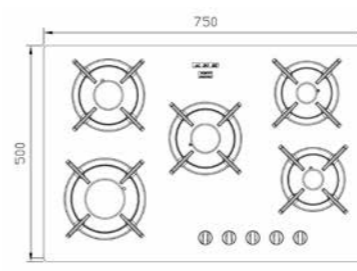

سایز: ۶۴ x ۵۲ cm

- توان حرارتی مشعل‌ها:
- بالا راست: متوسط ۱/۷ kW
- بالا چپ: متوسط ۱/۷ kW
- پایین راست: کوچک ۱/۳ kW
- پایین چپ: پلوپز (Wok) ۳/۷ kW
- دارای ناب دوجزئی براق
- پن ساپورت:
- راندمان حرارتی: >۶۰%
- جنس صفحه: شیشه سکوریت با فریم استیل

سایز: ۶۴ x ۵۲ cm

- توان حرارتی مشعل‌ها:
- بالا راست: متوسط ۱/۷ kW
- بالا چپ: متوسط ۱/۷ kW
- پایین راست: کوچک ۱/۳ kW
- پایین چپ: پلوپز (Wok) ۳/۷ kW
- دارای ناب دوجزئی براق
- پن ساپورت:
- راندمان حرارتی: >۶۰%
- جنس صفحه: شیشه سکوریت

سایز: ۸۶ x ۵۰ cm

- توان حرارتی مشعل‌ها:
- بالا راست: متوسط ۱/۷ kW
- وسط: پلوپز (Wok) ۳/۷ kW
- بالا چپ: بزرگ ۲/۵ kW
- دارای ناب دوجزئی مات
- پن ساپورت:
- راندمان حرارتی: >۶۰%
- جنس صفحه: شیشه سکوریت با فریم استیل

سایز: ۸۶ x ۵۰ cm

- توان حرارتی مشعل‌ها:
- بالا راست: متوسط ۱/۷ kW
- وسط: پلوپز (Wok) ۳/۷ kW
- بالا چپ: بزرگ ۲/۵ kW
- دارای ناب دوجزئی براق
- پن ساپورت:
- راندمان حرارتی: >۶۰%
- جنس صفحه: شیشه سکوریت با فریم استیل

سایز: ۶۴ x ۵۲ cm

- توان حرارتی مشعل‌ها:
- بالا راست: متوسط ۱/۷ kW
- بالا چپ: متوسط ۱/۷ kW
- پایین راست: کوچک ۱/۳ kW
- پایین چپ: بزرگ ۲/۵ kW
- دارای ناب دوجزئی براق
- پن ساپورت:
- راندمان حرارتی: >۶۰%
- جنس صفحه: شیشه سکوریت

سایز: ۷۵ x ۵۰ cm

- توان حرارتی مشعل‌ها:
- بالا راست: کوچک ۱/۳ kW
- وسط: متوسط ۱/۷ kW
- بالا چپ: متوسط ۱/۷ kW
- دارای ناب دوجزئی براق
- پن ساپورت:
- راندمان حرارتی: >۶۰%
- جنس صفحه: شیشه سکوریت