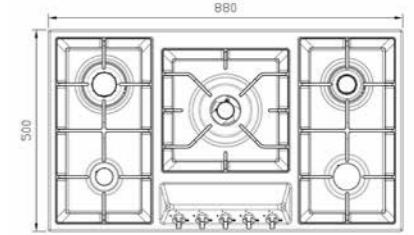

S-6121

سایز: ۱۲۰ x ۵۱ cm

- توان حرارتی مشعل‌ها:
 - بالا راست: متوسط شف ۲/۵ kW
 - بالا چپ: بزرگ شف ۳/۵ kW
 - وسط راست: پلوپز (Wok) ۴ kW
 - وسط چپ: پلوپز (Wok) ۴ kW
 - دارای ناب دوجزئی مات
 - پن سایورت:
 - ترموکوپل:
 - راندمان حرارتی:
 - جنس صفحه:
- پایین راست: کوچک ۱ kW
 - پایین چپ: متوسط شف ۱/۹ kW
 - چدنی با لعاب مات
 - Top Time
 - >۶۰%
 - استنلس استیل ۱۸/۸

S-5906

سایز: ۸۶ x ۵۰ cm

- توان حرارتی مشعل‌ها:
 - بالا راست: بزرگ ۳ kW
 - وسط: پلوپز (Wok) ۳/۸ kW
 - بالا چپ: متوسط ۱/۷۵ kW
 - دارای ناب دوجزئی مات
 - پن سایپورت:
 - ترموکوپل:
 - راندمان حرارتی:
 - جنس صفحه:
- پایین راست: متوسط ۱/۷۵ kW
 - پایین چپ: کوچک ۱ kW
 - چدنی با لعاب مات
 - Top Time
 - >۶۰%
 - استنلس استیل ۱۸/۸

S-5910

سایز: ۸۸ x ۵۰ cm

- توان حرارتی مشعل‌ها:
 - بالا راست: متوسط شف ۲/۵ kW
 - وسط: پلوپز (Wok) ۴ kW
 - بالا چپ: بزرگ شف ۳/۵ kW
 - دارای ناب دوجزئی مات
 - پن سایپورت:
 - ترموکوپل:
 - راندمان حرارتی:
 - جنس صفحه:
- پایین راست: متوسط ۱/۹ kW
 - پایین چپ: کوچک ۱ kW
 - چدنی با لعاب مات
 - Top Time
 - >۶۰%
 - استنلس استیل ۱۸/۸