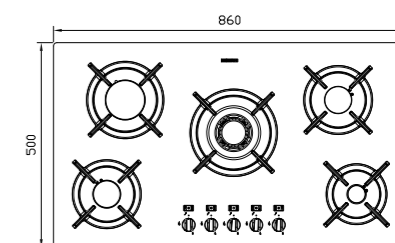

G-۵۷۰۳

سایز: ۷۵ x ۵۰ cm

- توان حرارتی مشعل‌ها:
- بالا راست: کوچک ۱ kW
- وسط: متوسط ۱/۷۵ kW
- بالا چپ: متوسط ۱/۷۵ kW
- دارای ناب دوجزئی براق
- پن ساپورت:
- چدنی با لعاب مات
- Top Time
- >۶۰%
- شیشه سکوریت

G-۵۹۰۴s

سایز: ۸۶ x ۵۰ cm

- توان حرارتی مشعل‌ها:
- بالا راست: متوسط ۱/۷۵ kW
- وسط: پلویز (Wok) ۳/۸ kW
- بالا چپ: بزرگ ۳ kW
- دارای ناب دوجزئی براق
- پن ساپورت:
- چدنی با لعاب مات
- Top Time
- >۶۰%
- شیشه سکوریت با فریم استیل

G-۵۹۰۴

سایز: ۸۶ x ۵۰ cm

- توان حرارتی مشعل‌ها:
- بالا راست: متوسط ۱/۷۵ kW
- وسط: پلویز (Wok) ۳/۸ kW
- بالا چپ: بزرگ ۳ kW
- دارای ناب دوجزئی براق
- پن ساپورت:
- چدنی با لعاب مات
- Top Time
- >۶۰%
- شیشه سکوریت