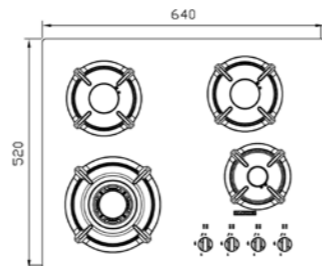

سایز: ۶۴ x ۵۲ cm

- توان حرارتی مشعل‌ها:
- بالا راست: متوسط ۱/۷ kW
- بالا چپ: متوسط ۱/۷ kW
- پایین راست: کوچک ۱/۳ kW
- پایین چپ: پلوپز (Wok) ۳/۷ kW
- دارای ناب دوجزئی براق
- پن ساپورت:
- راندمان حرارتی: >۶۰%
- جنس صفحه: شیشه سکوریت با فریم استیل

سایز: ۶۴ x ۵۲ cm

- توان حرارتی مشعل‌ها:
- بالا راست: متوسط ۱/۷ kW
- بالا چپ: متوسط ۱/۷ kW
- پایین راست: کوچک ۱/۳ kW
- پایین چپ: پلوپز (Wok) ۳/۷ kW
- دارای ناب دوجزئی براق
- پن ساپورت:
- راندمان حرارتی: >۶۰%
- جنس صفحه: شیشه سکوریت

سایز: ۸۶ x ۵۰ cm

- توان حرارتی مشعل‌ها:
- بالا راست: متوسط ۱/۷ kW
- وسط: پلوپز (Wok) ۳/۷ kW
- بالا چپ: بزرگ ۲/۵ kW
- دارای ناب دوجزئی مات
- پن ساپورت:
- راندمان حرارتی: >۶۰%
- جنس صفحه: شیشه سکوریت با فریم استیل

سایز: ۸۶ x ۵۰ cm

- توان حرارتی مشعل‌ها:
- بالا راست: متوسط ۱/۷ kW
- وسط: پلوپز (Wok) ۳/۷ kW
- بالا چپ: بزرگ ۲/۵ kW
- دارای ناب دوجزئی براق
- پن ساپورت:
- راندمان حرارتی: >۶۰%
- جنس صفحه: شیشه سکوریت با فریم استیل

سایز: ۶۴ x ۵۲ cm

- توان حرارتی مشعل‌ها:
- بالا راست: متوسط ۱/۷ kW
- بالا چپ: متوسط ۱/۷ kW
- پایین راست: کوچک ۱/۳ kW
- پایین چپ: بزرگ ۲/۵ kW
- دارای ناب دوجزئی براق
- پن ساپورت:
- راندمان حرارتی: >۶۰%
- جنس صفحه: شیشه سکوریت

سایز: ۷۵ x ۵۰ cm

- توان حرارتی مشعل‌ها:
- بالا راست: کوچک ۱/۳ kW
- وسط: متوسط ۱/۷ kW
- بالا چپ: متوسط ۱/۷ kW
- دارای ناب دوجزئی براق
- پن ساپورت:
- راندمان حرارتی: >۶۰%
- جنس صفحه: شیشه سکوریت