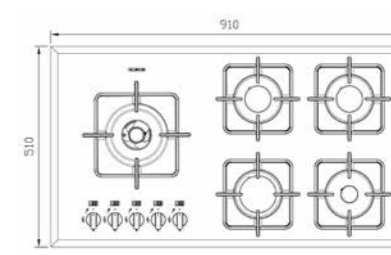

G-۵۹۵۴i

سایز: ۸۶ x ۵۰ cm

- توان حرارتی مشعل‌ها:
 - بالا راست: متوسط ۱/۷ kW
 - وسط: پلوپز (Wok) ۳/۷kW
 - بالا چپ: متوسط ۱/۷ kW
 - دارای ناب دوجزئی براق
 - پن سایپورت:
 - راندمان حرارتی:
 - جنس صفحه:
- پایین راست: کوچک ۱/۳ kW
 - پایین چپ: بزرگ ۲/۵ kW
 - چدنی با لعاب مات >۶۰%
 - شیشه سکوریت

G-۵۹۵۷i

سایز: ۸۶ x ۵۰ cm

- توان حرارتی مشعل‌ها:
 - بالا راست: متوسط ۱/۷ kW
 - بالا وسط: متوسط ۱/۷ kW
 - چپ: پلوپز (Wok) ۳/۷ kW
 - دارای ناب دوجزئی براق
 - پن سایپورت:
 - راندمان حرارتی:
 - جنس صفحه:
- پایین راست: بزرگ ۲/۵ kW
 - پایین چپ: کوچک ۱/۳ kW
 - چدنی با لعاب مات >۶۰%
 - شیشه سکوریت

G-۵۹۵۹i

سایز: ۹۱ x ۵۱ cm

- توان حرارتی مشعل‌ها:
 - راست: پلوپز (Wok) ۳/۷kW
 - بالا وسط: متوسط ۱/۷ kW
 - بالا چپ: متوسط ۱/۷ kW
 - دارای ناب دوجزئی براق
 - پن سایپورت:
 - راندمان حرارتی:
 - جنس صفحه:
- پایین وسط: کوچک ۱/۳ kW
 - پایین چپ: بزرگ ۲/۵ kW
 - چدنی با لعاب مات >۶۰%
 - شیشه سکوریت