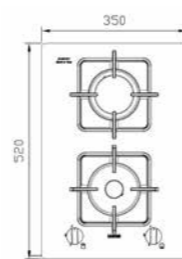

G-۴۶۰۲s

سایز: ۶۴ x ۵۲ cm

- توان حرارتی مشعل‌ها:
 - بالا راست: متوسط ۱/۷۵ kW
 - بالا چپ: متوسط ۱/۷۵ kW
 - پایین چپ: پلوپز (Wok) ۳/۸ kW
 - پایین راست: کوچک ۱ kW
 - دارای ناب دوجزئی مات
 - پن ساپورت:
 - ترموکوپل:
 - راندمان حرارتی:
 - جنس صفحه:
- چدنی با لعاب مات
 - Top Time
 - >۶۰%
 - شیشه سکوریت با فریم استیل

G-۲۳۰۲

سایز: ۳۵ x ۵۲ cm

- توان حرارتی مشعل‌ها:
 - بالا: بزرگ ۳ kW
 - پایین: کوچک ۱ kW
 - دارای ناب دوجزئی براق
 - پن ساپورت:
 - ترموکوپل:
 - راندمان حرارتی:
 - جنس صفحه:
- چدنی با لعاب مات
 - Top Time
 - >۶۰%
 - شیشه سکوریت

G-۲۳۰۳

سایز: ۳۵ x ۵۲ cm

- توان حرارتی مشعل‌ها:
 - بالا: بزرگ ۳ kW
 - پایین: کوچک ۱ kW
 - دارای ناب دوجزئی براق
 - پن ساپورت:
 - ترموکوپل:
 - راندمان حرارتی:
 - جنس صفحه:
- چدنی با لعاب مات
 - Top Time
 - >۶۰%
 - شیشه سکوریت