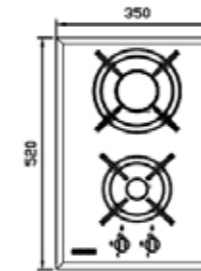

G-۵۷۵۳i

سایز: ۷۵ x ۵۰ cm

- توان حرارتی مشعل‌ها:
- بالا راست: کوچک ۱/۳ kW
- وسط: متوسط ۱/۷ kW
- بالا چپ: متوسط ۱/۷ kW
- دارای ناب دوجزئی براق
- پن ساپورت:
- راندمان حرارتی: >۶۰%
- جنس صفحه: شیشه سکوریت

G-۲۳۵۲i

سایز: ۳۵ x ۵۲ cm

- توان حرارتی مشعل‌ها:
بالا: بزرگ ۲/۵ kW
پایین: کوچک ۱/۳ kW

چدنی با لعاب مات
>۶۰%
شیشه سکوریت

- دارای ناپ دوجزئی براق
- پن ساپورت:
- راندمان حرارتی:
- جنس صفحه:

G-۳۵۵۱i

سایز: ۵۲ x ۵۲ cm

- توان حرارتی مشعل‌ها:
راست: بزرگ ۲/۵ kW
بالا چپ: متوسط ۱/۷ kW