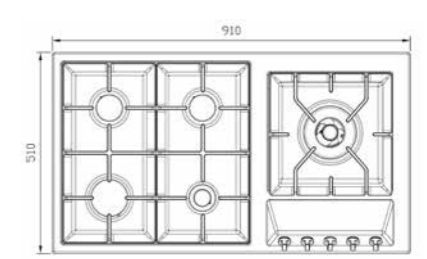

سایز: ۸۶ x ۵۲ cm

1. توان حرارتی مشعل‌ها:
   - بالا راست: متوسط ۱/۷ kW
   - وسط: پلوپز (Wok) ۳/۷ kW
   - بالا چپ: کوچک ۱/۳ kW
   - دارای ناب دوجزئی مات
   - پن سایپورت:
   - راندمان حرارتی:
   - جنس صفحه:
2. پایین راست: متوسط ۱/۷ kW
   - پایین چپ: بزرگ ۲/۵ kW
   - چدنی با لعاب مات >۶۰%
   - استنلس استیل ۱۸/۸

سایز: ۸۸ x ۵۰ cm

1. توان حرارتی مشعل‌ها:
   - بالا راست: متوسط ۱/۷ kW
   - وسط: پلوپز (Wok) ۳/۸ kW
   - بالا چپ: بزرگ ۲/۵ kW
   - دارای ناب دوجزئی مات
   - پن سایپورت:
   - راندمان حرارتی:
   - جنس صفحه:
2. پایین راست: متوسط ۱/۷ kW
   - پایین چپ: کوچک ۱/۳ kW
   - چدنی با لعاب مات >۶۰%
   - استنلس استیل ۱۸/۸

سایز: ۱۲۰ x ۵۱ cm

1. توان حرارتی مشعل‌ها:
   - بالا راست: متوسط ۱/۷ kW
   - وسط راست: پلوپز (Wok) ۳/۷ kW
   - وسط چپ: پلوپز (Wok) ۳/۷ kW
   - بالا چپ: بزرگ ۲/۵ kW
   - دارای ناب دوجزئی مات
   - پن سایپورت:
   - راندمان حرارتی:
   - جنس صفحه:
2. پایین راست: کوچک ۱/۳ kW
   - پایین چپ: متوسط ۱/۷ kW
   - چدنی با لعاب مات >۶۰%
   - استنلس استیل ۱۸/۸

سایز: ۸۶ x ۵۰ cm

1. توان حرارتی مشعل‌ها:
   - بالا راست: متوسط ۱/۷ kW
   - وسط: پلوپز (Wok) ۳/۷ kW
   - بالا چپ: متوسط ۱/۷ kW
   - دارای ناب دوجزئی مات
   - پن سایپورت:
   - راندمان حرارتی:
   - جنس صفحه:
2. پایین راست: کوچک ۱/۳ kW
   - پایین چپ: بزرگ ۲/۵ kW
   - چدنی با لعاب مات >۶۰%
   - استنلس استیل ۱۸/۸

سایز: ۸۶ x ۵۰ cm

1. توان حرارتی مشعل‌ها:
   - بالا راست: بزرگ ۲/۵ kW
   - وسط: پلوپز (Wok) ۳/۷ kW
   - بالا چپ: متوسط ۱/۷ kW
   - دارای ناب دوجزئی مات
   - پن سایپورت:
   - راندمان حرارتی:
   - جنس صفحه:
2. پایین راست: متوسط ۱/۷ kW
   - پایین چپ: کوچک ۱/۳ kW
   - چدنی با لعاب مات >۶۰%
   - استنلس استیل ۱۸/۸

سایز: ۹۱ x ۵۱ cm

1. توان حرارتی مشعل‌ها:
   - راست: پلوپز (Wok) ۳/۷ kW
   - بالا وسط: متوسط ۱/۷ kW
   - بالا چپ: متوسط ۱/۷ kW
   - دارای ناب دوجزئی مات
   - پن سایپورت:
   - راندمان حرارتی:
   - جنس صفحه:
2. پایین وسط: کوچک ۱/۳ kW
   - پایین چپ: بزرگ ۲/۵ kW
   - چدنی با لعاب مات >۶۰%
   - استنلس استیل ۱۸/۸