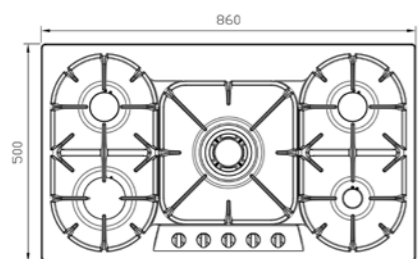

S- ۵۹۶۰i

سایز: ۸۸ x ۵۰ cm

- توان حرارتی مشعل‌ها:
 - بالا راست: متوسط ۱/۷ kW
 - وسط: پلوپز (Wok) ۳/۸ kW
 - بالا چپ: بزرگ ۲/۵ kW
 - دارای ناب دوجزئی مات
 - پن سایپورت:
 - راندمان حرارتی:
 - جنس صفحه:
- پایین راست: متوسط ۱/۷ kW
 - پایین چپ: کوچک ۱/۳ kW
 - چدنی با لعاب مات >۶۰%
 - استنلس استیل ۱۸/۸

S- ۶۱۲۵i

سایز: ۱۲۰ x ۵۱ cm

- توان حرارتی مشعل‌ها:
 - بالا راست: متوسط ۱/۷ kW
 - وسط راست: پلوپز (Wok) ۳/۷ kW
 - وسط چپ: پلوپز (Wok) ۳/۷ kW
 - بالا چپ: بزرگ ۲/۵ kW
 - دارای ناب دوجزئی مات
 - پن سایپورت:
 - راندمان حرارتی:
 - جنس صفحه:
- پایین راست: کوچک ۱/۳ kW
 - پایین چپ: متوسط ۱/۷ kW
 - چدنی با لعاب مات >۶۰%
 - استنلس استیل ۱۸/۸

S- ۵۹۵۵i

سایز: ۸۶ x ۵۰ cm

- توان حرارتی مشعل‌ها:
 - بالا راست: متوسط ۱/۷ kW
 - وسط: پلوپز (Wok) ۳/۷ kW
 - بالا چپ: متوسط ۱/۷ kW
 - دارای ناب دوجزئی مات
 - پن سایپورت:
 - راندمان حرارتی:
 - جنس صفحه:
- پایین راست: کوچک ۱/۳ kW
 - پایین چپ: بزرگ ۲/۵ kW
 - چدنی با لعاب مات >۶۰%
 - استنلس استیل ۱۸/۸