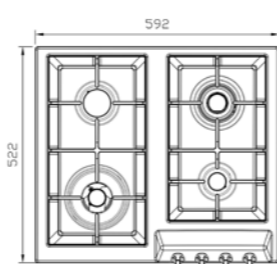

سایز: ۷۰ x ۵۲ cm

- توان حرارتی مشعل‌ها:
- بالا راست: بزرگ ۳ kW
- وسط: پلویز (Wok) ۳/۸ kW
- بالا چپ: متوسط ۱/۷۵ kW
- دارای ناب دوجزئی مات
- پن ساپورت:
- ترموکوپل:
- راندمان حرارتی:
- جنس صفحه:
- پایین راست: کوچک ۱ kW
- پایین چپ: متوسط ۱/۷۵ kW
- چدنی با لعاب مات
- Top Time
- >۶۰%
- استنلس استیل ۱۸/۸

سایز: ۹۱/۵ x ۵۲ cm

- توان حرارتی مشعل‌ها:
- بالا راست: متوسط ۱/۷۵ kW
- وسط: دوال (Dual) ۵ kW
- بالا چپ: کوچک ۱ kW
- دارای ناب دوجزئی مات
- پن ساپورت:
- ترموکوپل:
- راندمان حرارتی:
- جنس صفحه:
- پایین راست: متوسط ۱/۷۵ kW
- پایین چپ: بزرگ ۳ kW
- چدنی با لعاب مات
- Top Time
- >۶۰%
- استنلس استیل ۱۸/۸

سایز: ۸۶ x ۵۰ cm

- توان حرارتی مشعل‌ها:
- بالا راست: بزرگ ۳ kW
- وسط: دوال (Dual) ۵ kW
- بالا چپ: متوسط ۱/۷۵ kW
- دارای ناب دوجزئی مات
- پن ساپورت:
- ترموکوپل:
- راندمان حرارتی:
- جنس صفحه:
- پایین راست: متوسط ۱/۷۵ kW
- پایین چپ: کوچک ۱ kW
- چدنی با لعاب مات
- Top Time
- >۶۰%
- استنلس استیل ۱۸/۸

سایز: ۶۰ x ۵۰ cm

- توان حرارتی مشعل‌ها:
- بالا راست: متوسط ۱/۷۵ kW
- بالا چپ: پلویز (Wok) ۳/۸ kW
- دارای ناب دوجزئی مات
- پن ساپورت:
- ترموکوپل:
- راندمان حرارتی:
- جنس صفحه:
- پایین راست: متوسط ۱/۷۵ kW
- پایین چپ: کوچک ۱ kW
- چدنی با لعاب مات
- Top Time
- >۶۰%
- استنلس استیل ۱۸/۸

سایز: ۵۹ x ۵۲ cm

- توان حرارتی مشعل‌ها:
- بالا راست: متوسط شف ۲/۵ kW
- بالا چپ: متوسط ۱/۹ kW
- دارای ناب دوجزئی مات
- پن ساپورت:
- ترموکوپل:
- راندمان حرارتی:
- جنس صفحه:
- پایین راست: کوچک ۱ kW
- پایین چپ: پلویز (Wok) ۴ kW
- چدنی با لعاب مات
- Top Time
- >۶۰%
- استنلس استیل ۱۸/۸

سایز: ۸۷/۵ x ۴۹ cm

- توان حرارتی مشعل‌ها:
- بالا راست: بزرگ ۳ kW
- وسط: پلویز (Wok) ۴ kW
- بالا چپ: متوسط ۱/۹ kW
- دارای ناب دوجزئی مات
- پن ساپورت:
- ترموکوپل:
- راندمان حرارتی:
- جنس صفحه:
- پایین راست: کوچک ۱ kW
- پایین چپ: متوسط ۱/۹ kW
- چدنی با لعاب مات
- Top Time
- >۶۰%
- استنلس استیل ۱۸/۸