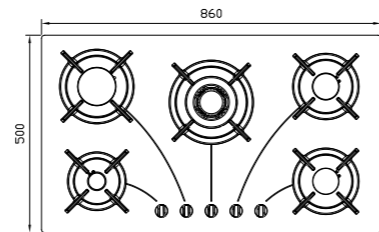

اجاق‌گازهای ایتالیایی شیشه‌ای

اجاق‌گازهای استیل البرز دارای ۲۴ ماه ضمانت
و دارای ۱۰ سال خدمات پس از فروش می‌باشند.

G-۵۹۰۸

سایز: ۹۰ x ۵۰ cm

- توان حرارتی مشعل‌ها:
- بالا راست: متوسط ۱/۷۵ kW
- وسط: پلوپز (Wok) ۳/۸ kW
- بالا چپ: بزرگ ۳ kW
- دارای ناب دوجزئی براق
- پن ساپورت:
- ترموکوپل:
- راندمان حرارتی:
- جنس صفحه:
- پایین راست: کوچک شف ۱ kW
- پایین چپ: متوسط ۱/۹ kW
- بالا چپ: بزرگ ۳ kW
- دارای ناب دوجزئی براق
- پن ساپورت:
- ترموکوپل:
- راندمان حرارتی:
- جنس صفحه:

G-۵۹۱۰

سایز: ۹۱ x ۵۱ cm

- توان حرارتی مشعل‌ها:
- بالا راست: بزرگ ۳ kW
- وسط: پلوپز (Wok) ۴ kW
- بالا چپ: متوسط ۱/۹ kW
- دارای ناب دوجزئی براق
- پن ساپورت:
- ترموکوپل:
- راندمان حرارتی:
- جنس صفحه:
- پایین راست: کوچک شف ۱ kW
- پایین چپ: متوسط ۱/۹ kW
- بالا چپ: متوسط ۱/۹ kW
- دارای ناب دوجزئی براق
- پن ساپورت:
- ترموکوپل:
- راندمان حرارتی:
- جنس صفحه: