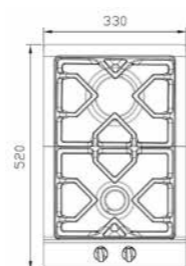

S-۵۹۰۴

سایز: ۸۶ x ۵۰ cm

- توان حرارتی مشعل‌ها:
- بالا راست: بزرگ ۳ kW
- وسط: دوال (Dual) ۵ kW
- بالا چپ: متوسط ۱/۷۵ kW
- دارای ناب دوجزئی مات
- پن ساپورت:
- ترموکوپل:
- راندمان حرارتی:
- جنس صفحه:
- پایین راست: متوسط ۱/۷۵ kW
- پایین چپ: کوچک ۱ kW
- چدنی با لعاب مات
- Top Time
- >۶۰%
- استنلس استیل ۱۸/۸

S-۴۶۰۵

سایز: ۵۹ x ۵۲ cm

- توان حرارتی مشعل‌ها:
- بالا راست: متوسط شف ۲/۵ kW
- بالا چپ: متوسط ۱/۹ kW
- دارای ناب دوجزئی مات
- پن ساپورت:
- ترموکوپل:
- راندمان حرارتی:
- جنس صفحه:
- پایین راست: کوچک ۱ kW
- پایین چپ: پلویز (Wok) ۴ kW
- چدنی با لعاب مات
- Top Time
- >۶۰%
- استنلس استیل ۱۸/۸

S-۵۹۰۱ Deep

سایز: ۸۷/۵ x ۴۹ cm

- توان حرارتی مشعل‌ها:
- بالا راست: بزرگ ۳ kW
- وسط: پلویز (Wok) ۴ kW
- بالا چپ: متوسط ۱/۹ kW
- دارای ناب دوجزئی مات
- پن ساپورت:
- ترموکوپل:
- راندمان حرارتی:
- جنس صفحه:
- پایین راست: کوچک ۱ kW
- پایین چپ: متوسط ۱/۹ kW
- چدنی با لعاب مات
- Top Time
- >۶۰%
- استنلس استیل ۱۸/۸

S-۲۳۵۱

سایز: ۳۳ x ۵۲ cm

- توان حرارتی مشعل‌ها: ۳ kW بزرگ
- پایین: کوچک ۱ kW
- دارای ناب دوجزئی مات
- پن سایورت:
- ترموکوپل:
- راندهان حرارتی:
- جنس صفحه:

- چدنی با لعاب مات
- Top Time
- >۶۵%
- استنلس استیل ۱۸/۸