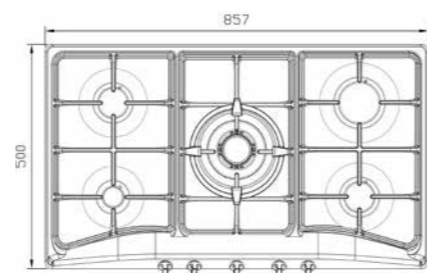

S- ۵۹۶۰i

سایز: ۸۸ x ۵۰ cm

- توان حرارتی مشعل‌ها:
 - بالا راست: متوسط ۱/۷ kW
 - وسط: پلوپز (Wok) ۳/۸ kW
 - بالا چپ: بزرگ ۲/۵ kW
 - دارای ناب دوجزئی مات
 - پن سایپورت:
 - راندمان حرارتی:
 - جنس صفحه:
- پایین راست: متوسط ۱/۷ kW
 - پایین چپ: کوچک ۱/۳ kW
 - چدنی با لعاب مات >۶۰%
 - استنلس استیل ۱۸/۸

S- ۶۱۲۵i

سایز: ۱۲۰ x ۵۱ cm

- توان حرارتی مشعل‌ها:
 - بالا راست: متوسط ۱/۷ kW
 - وسط راست: پلوپز (Wok) ۳/۷ kW
 - وسط چپ: پلوپز (Wok) ۳/۷ kW
 - بالا چپ: بزرگ ۲/۵ kW
 - دارای ناب دوجزئی مات
 - پن سایپورت:
 - راندمان حرارتی:
 - جنس صفحه:
- پایین راست: کوچک ۱/۳ kW
 - پایین چپ: متوسط ۱/۷ kW
 - چدنی با لعاب مات >۶۰%
 - استنلس استیل ۱۸/۸

S- ۵۹۵۵i

سایز: ۸۶ x ۵۰ cm

- توان حرارتی مشعل‌ها:
 - بالا راست: متوسط ۱/۷ kW
 - وسط: پلوپز (Wok) ۳/۷ kW
 - بالا چپ: متوسط ۱/۷ kW
 - دارای ناب دوجزئی مات
 - پن سایپورت:
 - راندمان حرارتی:
 - جنس صفحه:
- پایین راست: کوچک ۱/۳ kW
 - پایین چپ: بزرگ ۲/۵ kW
 - چدنی با لعاب مات >۶۰%
 - استنلس استیل ۱۸/۸

S- ۵۹۵۶i

سایز: ۸۶ x ۵۰ cm

- توان حرارتی مشعل‌ها:
 - بالا راست: بزرگ ۲/۵ kW
 - وسط: پلوپز (Wok) ۳/۷ kW
 - بالا چپ: متوسط ۱/۷ kW
 - دارای ناب دوجزئی مات
 - پن سایپورت:
 - راندمان حرارتی:
 - جنس صفحه:
- پایین راست: متوسط ۱/۷ kW
 - پایین چپ: کوچک ۱/۳ kW
 - چدنی با لعاب مات >۶۰%
 - استنلس استیل ۱۸/۸