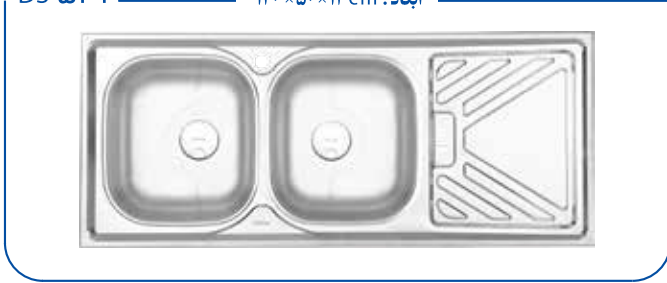

- جنس ورق استنلس استیل درجه یک - ۳۰۴ براق
- استحکام بسته بندی

- ضخامت ورق ۰/۶
- دارای نوار PU

DS ۵۲۱ ————— ابعاد: ۱۲۰×۵۰×۱۴ cm