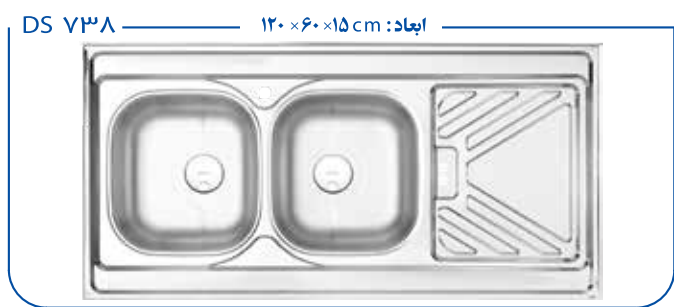

DS ۵۲۳ ————— ابعاد: ۱۲۰×۵۰×۱۴ cm

- جنس ورق استنلس استیل درجه یک - ۳۰۴ براق
- استحکام بسته بندی

- ضخامت ورق ۰/۷
- دارای نوار PU

بسته بندی سینک، حاوی یک عدد سبد پلاستیکی و آب چکان می باشد

DS ۵۴۳ ————— ابعاد: ۱۲۰×۵۱×۱۷ cm

DS ۵۴۱ لگن راست و چپ ————— ابعاد: ۱۲۰×۵۱×۱۷ cm

DS ۵۴۵ لگن راست و چپ ————— ابعاد: ۱۲۰×۵۱×۱۷ cm

جنس ورق استنلس استیل درجه یک - ۳۰۴ براق

- ضخامت ورق ۰/۷
- استحکام بسته بندی

جا مایع استیل

جا مایع پلاستیک

سبد پلاستیکی

سارینا. ساتین

- ابعاد: ۶۰×۶۰ cm
- ظرفیت: ۶۰ لیتر
- نما: تمام شیشه ای (سارینا) - شیشه واستیل (ساتین)
- رنگ بندی: مشکی
- کلید مکانیکه ترموستات المنت برقه جهت تنظیم دمای فراز ۵۰ الی ۲۵۰ درجه
- کلید مکانیکه لامپ داخل فر
- کلید دیمتری تایمر جهت تنظیم زمان پخت به صورت دسته و انتخابی
- تعداد لایه های شیشه درب فر: ۳ لایه متحرک
- نوع لعاب: پوشش نظافت آسان (easy to clean)
- دارای عملکرد مکانیکه در انتخاب روش پخت (استفاده از المنت بالا و المنت پایین)
- دارای فن خنک کننده
- دارای ۲ المنت گرمایه (بالایک عدد، پایین یک عدد)