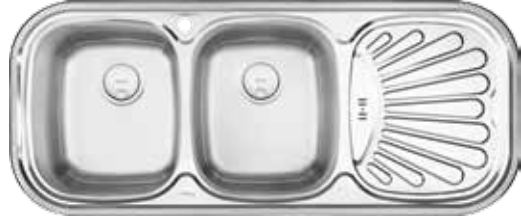

DS 112 ————— ابعاد: ۱۲۰×۵۰×۲۰/۵ cm