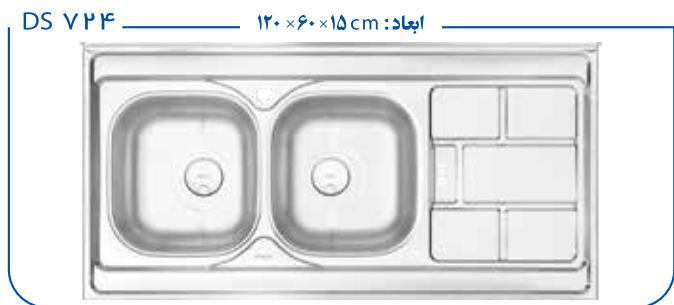

DS ۵۲۳ ————— ابعاد: ۱۲۰×۵۰×۱۴ cm

- جنس ورق استنلس استیل درجه یک - ۳۰۴ براق
- استحکام بسته بندی

- ضخامت ورق ۰/۷
- دارای نوار PU

بسته بندی سینک، حاوی یک عدد سبد پلاستیکی و آب چکان می باشد

DS ۵۴۳ ————— ابعاد: ۱۲۰×۵۱×۱۷ cm

DS ۵۴۱ لگن راست و چپ ————— ابعاد: ۱۲۰×۵۱×۱۷ cm

DS ۵۴۵ لگن راست و چپ ————— ابعاد: ۱۲۰×۵۱×۱۷ cm

جنس ورق استنلس استیل درجه یک - ۳۰۴ براق

- ضخامت ورق ۰/۷
- استحکام بسته بندی

جا مایع استیل

جا مایع پلاستیک

سبد پلاستیکی

سارینا. ساتین

- ابعاد: ۶۰×۶۰ cm
- ظرفیت: ۶۰ لیتر
- نما: تمام شیشه ای (سارینا) - شیشه واستیل (ساتین)
- رنگ بندی: مشکی
- کلید مکانیکه ترموستات المنت برقه جهت تنظیم دمای فراز ۵۰ الی ۲۵۰ درجه
- کلید مکانیکه لامپ داخل فر
- کلید دیمتری تایمر جهت تنظیم زمان پخت به صورت دسته و انتخابی
- تعداد لایه های شیشه درب فر: ۳ لایه متحرک
- نوع لعاب: پوشش نظافت آسان (easy to clean)
- دارای عملکرد مکانیکه در انتخاب روش پخت (استفاده از المنت بالا و المنت پایین)
- دارای فن خنک کننده
- دارای ۲ المنت گرمایه (بالایک عدد، پایین یک عدد)