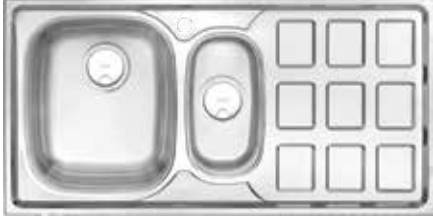

رایا

ابعاد برش : ۸۳/۵ × ۴۹ cm

هانیا

ابعاد برش : ۸۲/۳ × ۴۷ cm

آنیل

ابعاد برش : ۸۳/۵ × ۴۹ cm

ابعاد برش : ۶۱ × ۴۹ cm

- جنس ورق استنلس استیل درجه یک - ۳۰۴ براق
- استحکام بسته بندی

- ضخامت ورق ۰/۸ - ۰/۷
- دارای نوار PU

بسته بندی سینک، حاوی یک عدد سبده پلاستیکی و آب چکان می باشد

DS 115 ————— ابعاد: ۱۰۰×۵۰×۲۰/۵ cm

DS 111 ————— ابعاد: ۱۰۰×۵۰×۲۰/۵ cm

DS 127 ————— ابعاد: ۱۰۰×۵۰×۲۰/۵ cm

DS 125 ————— ابعاد: ۱۰۰×۵۰×۲۰/۵ cm