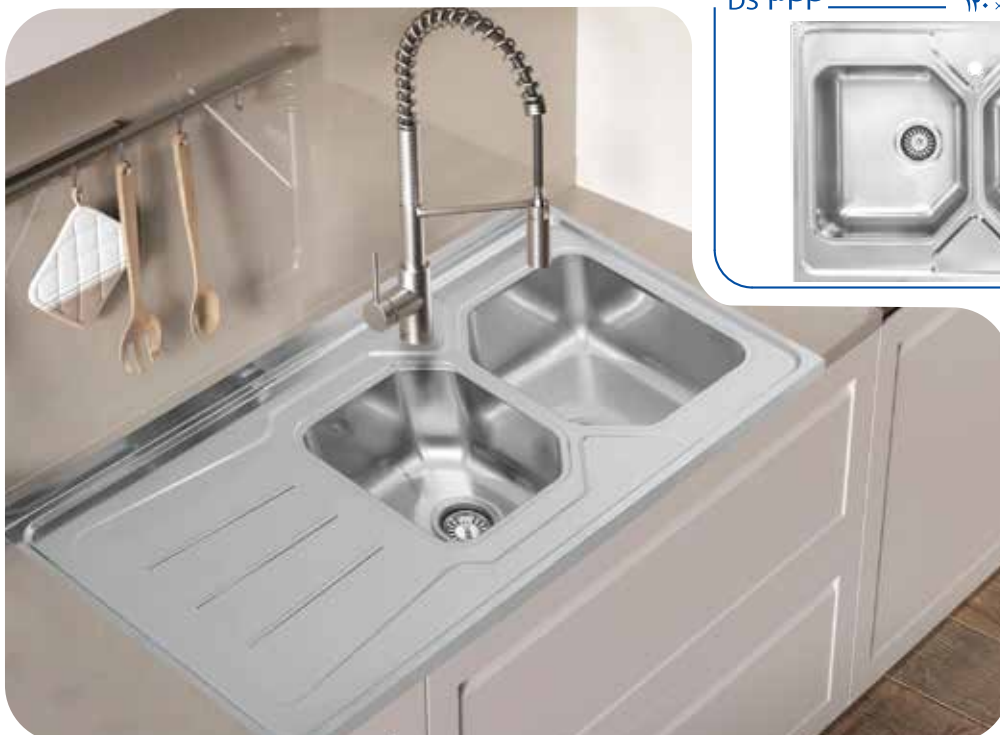

DS ۳۴۴ ابعاد: ۱۲۰×۶۰×۲۱cm