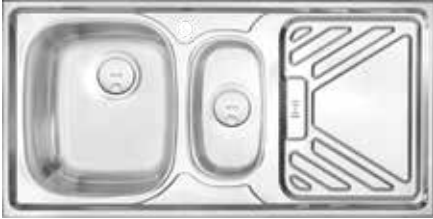

- ضخامت ورق ۰/۸ - ۰/۷
- دارای نوار PU

بسته بندی سینک، حاوی یک عدد سبده پلاستیکی و آب چکان می باشد

DS 115 ————— ابعاد: ۱۰۰×۵۰×۲۰/۵ cm

DS 111 ————— ابعاد: ۱۰۰×۵۰×۲۰/۵ cm

DS 127 ————— ابعاد: ۱۰۰×۵۰×۲۰/۵ cm

DS 125 ————— ابعاد: ۱۰۰×۵۰×۲۰/۵ cm