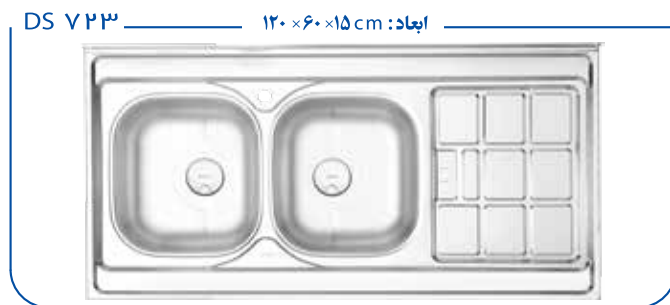

DS ۵۲۳ ————— ابعاد: ۱۲۰×۵۰×۱۴ cm

- جنس ورق استنلس استیل درجه یک - ۳۰۴ براق
- استحکام بسته بندی

- ضخامت ورق ۰/۷
- دارای نوار PU

بسته بندی سینک، حاوی یک عدد سبد پلاستیکی و آب چکان می باشد

DS ۵۴۳ ————— ابعاد: ۱۲۰×۵۱×۱۷ cm

DS ۵۴۱ لگن راست و چپ ————— ابعاد: ۱۲۰×۵۱×۱۷ cm

DS ۵۴۵ لگن راست و چپ ————— ابعاد: ۱۲۰×۵۱×۱۷ cm

جنس ورق استنلس استیل درجه یک - ۳۰۴ براق

- ضخامت ورق ۰/۷
- استحکام بسته بندی

جا مایع استیل

جا مایع پلاستیک

سبد پلاستیکی

سارینا. ساتین

- ابعاد: ۶۰×۶۰ cm
- ظرفیت: ۶۰ لیتر
- نما: تمام شیشه ای (سارینا) - شیشه واستیل (ساتین)
- رنگ بندی: مشکی
- کلید مکانیکه ترموستات المنت برقه جهت تنظیم دمای فراز ۵۰ الی ۲۵۰ درجه
- کلید مکانیکه لامپ داخل فر
- کلید دیمتری تایمر جهت تنظیم زمان پخت به صورت دسته و انتخابی
- تعداد لایه های شیشه درب فر: ۳ لایه متحرک
- نوع لعاب: پوشش نظافت آسان (easy to clean)
- دارای عملکرد مکانیکه در انتخاب روش پخت (استفاده از المنت بالا و المنت پایین)
- دارای فن خنک کننده
- دارای ۲ المنت گرمایه (بالایک عدد، پایین یک عدد)