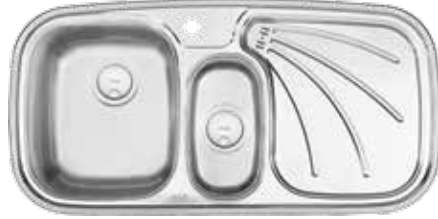

رایا

ابعاد برش : ۸۳/۵ × ۴۹ cm

هانیا

ابعاد برش : ۸۲/۳ × ۴۷ cm

آنیل

ابعاد برش : ۸۳/۵ × ۴۹ cm

ابعاد برش : ۶۱ × ۴۹ cm

- جنس ورق استنلس استیل درجه یک - ۳۰۴ براق
- استحکام بسته بندی

- ضخامت ورق ۰/۸ - ۰/۷
- دارای نوار PU

بسته بندی سینک، حاوی یک عدد سبده پلاستیکی و آب چکان می باشد

DS 115 ————— ابعاد: ۱۰۰×۵۰×۲۰/۵ cm

DS 111 ————— ابعاد: ۱۰۰×۵۰×۲۰/۵ cm

DS 127 ————— ابعاد: ۱۰۰×۵۰×۲۰/۵ cm

DS 125 ————— ابعاد: ۱۰۰×۵۰×۲۰/۵ cm