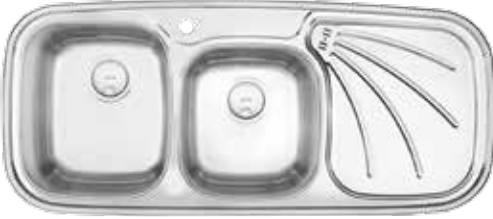

DS 110 ————— ابعاد: ۱۱۶×۵۰×۲۰/۵ cm