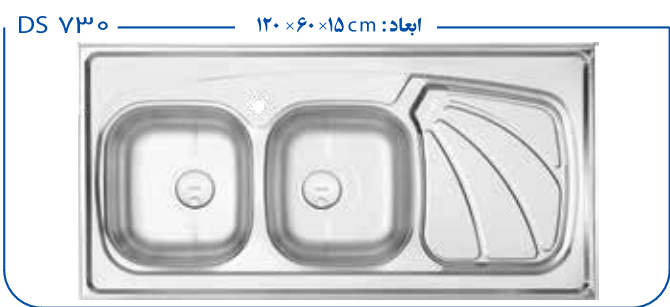

DS ۵۲۳ ————— ابعاد: ۱۲۰×۵۰×۱۴ cm

- جنس ورق استنلس استیل درجه یک - ۳۰۴ براق
- استحکام بسته بندی

- ضخامت ورق ۰/۷
- دارای نوار PU

بسته بندی سینک، حاوی یک عدد سبد پلاستیکی و آب چکان می باشد

DS ۵۴۳ ————— ابعاد: ۱۲۰×۵۱×۱۷ cm

DS ۵۴۱ لگن راست و چپ ————— ابعاد: ۱۲۰×۵۱×۱۷ cm

DS ۵۴۵ لگن راست و چپ ————— ابعاد: ۱۲۰×۵۱×۱۷ cm

جنس ورق استنلس استیل درجه یک - ۳۰۴ براق

- ضخامت ورق ۰/۷
- استحکام بسته بندی

جا مایع استیل

جا مایع پلاستیک

سبد پلاستیکی

سارینا. ساتین

- ابعاد: ۶۰×۶۰ cm
- ظرفیت: ۶۰ لیتر
- نما: تمام شیشه ای (سارینا) - شیشه واستیل (ساتین)
- رنگ بندی: مشکی
- کلید مکانیکه ترموستات المنت برقه جهت تنظیم دمای فراز ۵۰ الی ۲۵۰ درجه
- کلید مکانیکه لامپ داخل فر
- کلید دیمتری تایمر جهت تنظیم زمان پخت به صورت دسته و انتخابی
- تعداد لایه های شیشه درب فر: ۳ لایه متحرک
- نوع لعاب: پوشش نظافت آسان (easy to clean)
- دارای عملکرد مکانیکه در انتخاب روش پخت (استفاده از المنت بالا و المنت پایین)
- دارای فن خنک کننده
- دارای ۲ المنت گرمایه (بالایک عدد، پایین یک عدد)