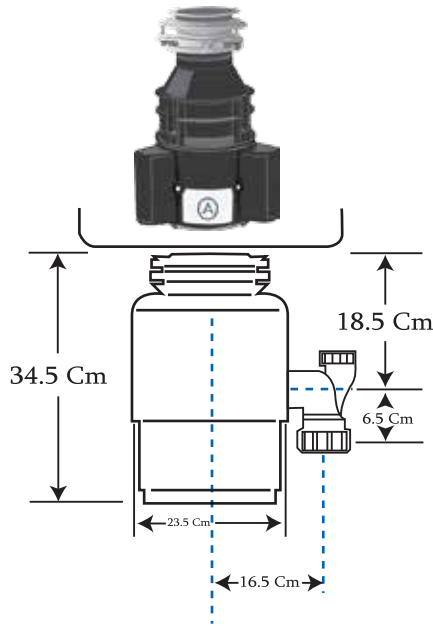

- زمان کارکرد: دائم کار
- نوع موتور: ۱/۳ Hp
- نوع فاز: تک فاز
- ولتاژ: ۲۲۰V
- آمپر: ۲A
- خازن: ۱۰μF
- وزن: ۸.۹Kg
- ظرفیت خردکن: ۷۰۰gr
- مصرف آب: ۴ Lit/Day
- مصرف برق سالیانه: ۴Kw
- دارای محل اتصال ماشین ظرفشویی
- دارای کلید روشن و خاموش
- دارای کلید حرارتی اتوماتیک