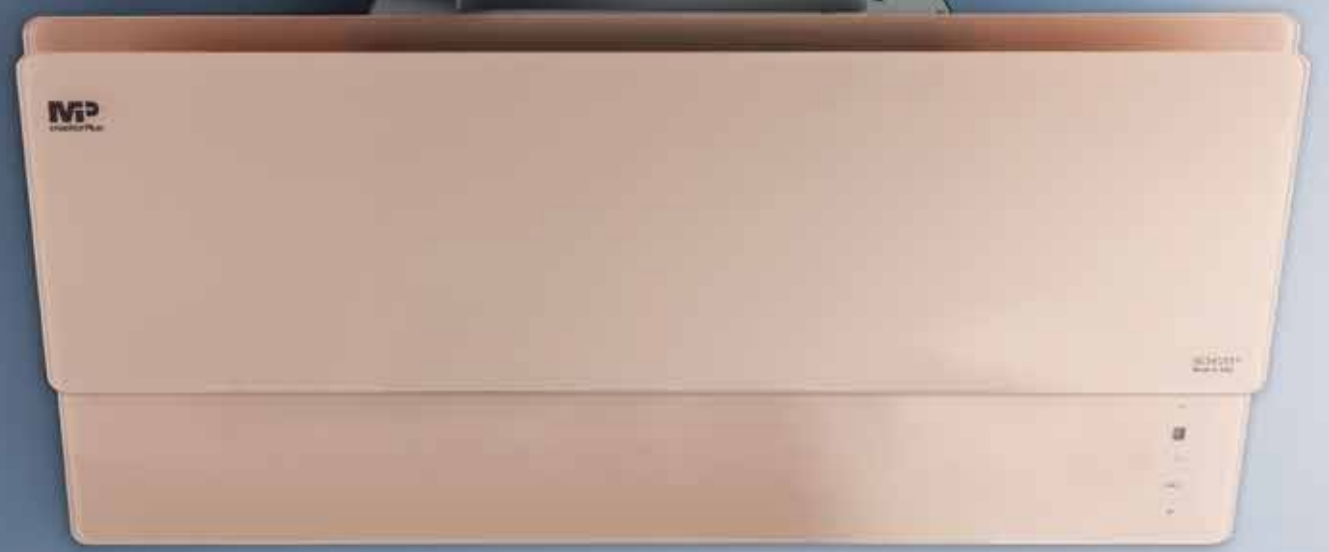

MP
masterPlus
مستر پلاس

123 Months Warranty
24 Months Guarantee

Colorful kitchen dream becomes reality with **SCHOTT®** technology

G 201W سفید مات
 G 240W سفید براق

G 203 مشکی

G 236 بژ

G 237 نقره ای مات

G 238 مشکی و تیتانیوم