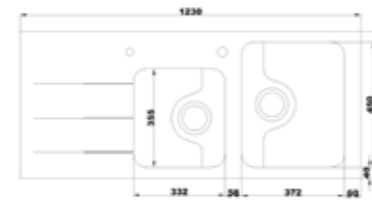

۲۱۵/۶۰

سایز: ۱۲۰ x ۶۰ cm

- عمق لگن: ۱۶۵
- جنس مواد: استنلس استیل ۱۸/۱۰
- ضخامت ورق سینک: ۰/۷ میلی‌متر
- عایق صدا: ندارد
- ظرفیت (لیتر): ۳۸
- جهت سینک: راست و چپ
- ضمانت: ۱۰ سال

۲۶۰/۶۰

سایز: ۱۲۰ x ۶۰ cm

- عمق لگن: ۱۲۸
- جنس مواد: استنلس استیل ۱۸/۱۰
- ضخامت ورق سینک: ۰/۷ میلی‌متر
- عایق صدا: دارد
- ظرفیت (لیتر): ۲۸
- جهت سینک: راست و چپ
- ضمانت: ۱۰ سال

۸۱۵

سایز: ۱۲۰ x ۵۲ cm

- عمق لگن: ۱۸۰
- آب بندی: دارد
- جنس مواد: استنلس استیل ۱۸/۱۰
- ضخامت ورق سینک: ۰/۸ میلی‌متر
- عایق صدا: دارد
- ظرفیت (لیتر): ۴۵
- جهت سینک: راست و چپ
- ضمانت: ۱۰ سال

کریستال Crystal

سایز: ۱۲۳ x ۵۳ cm

- عمق لگن: ۱۸۰
- آب بندی: دارد
- جنس مواد: استنلس استیل ۱۸/۱۰ و شیشه ۸ میلی‌متر
- ضخامت ورق سینک: ۰/۸ میلی‌متر
- عایق صدا: دارد
- ظرفیت (لیتر): ۴۵
- جهت سینک: راست و چپ
- ضمانت: ۱۰ سال

کریستال سفید Crystal white

سایز: ۱۲۳ x ۵۳ cm

- عمق لگن: ۱۸۰
- آب بندی: دارد
- جنس مواد: استنلس استیل ۱۸/۱۰ و شیشه ۸ میلی‌متر
- ضخامت ورق سینک: ۰/۸ میلی‌متر
- عایق صدا: دارد
- ظرفیت (لیتر): ۴۵
- جهت سینک: راست و چپ
- ضمانت: ۱۰ سال