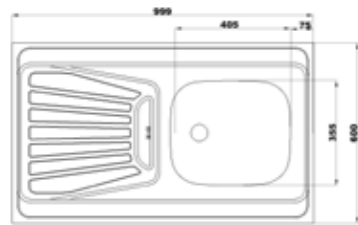

۶۱۰/۵۰

سایز: ۱۰۰ x ۵۰ cm

- عمق لگن: ۱۷۵
- جنس مواد: استنلس استیل ۱۸/۱۰
- ضخامت ورق سینک: ۰/۸ میلی‌متر
- عایق صدا: دارد
- ظرفیت (لیتر): ۲۳
- جهت سینک: راست و چپ
- ضمانت: ۱۰ سال

۲۷۰/۵۰

سایز: ۱۲۰ x ۵۰ cm

- عمق لگن: ۱۳۵
- جنس مواد: استنلس استیل ۱۸/۱۰
- ضخامت ورق سینک: ۰/۷ میلی‌متر
- عایق صدا: دارد
- ظرفیت (لیتر): ۲۸
- جهت سینک: راست و چپ
- ضمانت: ۱۰ سال

۲۷۰/۶۰

سایز: ۱۲۰ x ۶۰ cm

- عمق لگن: ۱۳۵
- جنس مواد: استنلس استیل ۱۸/۱۰
- ضخامت ورق سینک: ۰/۷ میلی‌متر
- عایق صدا: دارد
- ظرفیت (لیتر): ۲۸
- جهت سینک: راست و چپ
- ضمانت: ۱۰ سال

۶۰۵/۶۰

سایز: ۶۵/۶ x ۶۰ cm

- عمق لگن: ۱۷۵
- جنس مواد: استنلس استیل ۱۸/۱۰
- ضخامت ورق سینک: ۰/۸ میلی‌متر
- عایق صدا: دارد
- ظرفیت (لیتر): ۲۶
- جهت سینک: راست و چپ
- ضمانت: ۱۰ سال

۱۶۵/۶۰

سایز: ۱۰۰ x ۶۰ cm

- عمق لگن: ۱۶۵
- جنس مواد: استنلس استیل ۱۸/۱۰
- ضخامت ورق سینک: ۰/۷ میلی‌متر
- عایق صدا: دارد
- ظرفیت (لیتر): ۱۹
- جهت سینک: راست و چپ
- ضمانت: ۱۰ سال

۲۱۴/۶۰

سایز: ۱۲۰ x ۶۰ cm

- عمق لگن: ۱۶۵
- جنس مواد: استنلس استیل ۱۸/۱۰
- ضخامت ورق سینک: ۰/۷ میلی‌متر
- عایق صدا: ندارد
- ظرفیت (لیتر): ۳۸
- جهت سینک: راست و چپ
- ضمانت: ۱۰ سال

۱۶۵/۵۰

سایز: ۱۰۰ x ۵۰ cm

- عمق لگن: ۱۶۵
- جنس مواد: استنلس استیل ۱۸/۱۰
- ضخامت ورق سینک: ۰/۷ میلی‌متر
- عایق صدا: دارد
- ظرفیت (لیتر): ۱۹
- جهت سینک: راست و چپ
- ضمانت: ۱۰ سال

۲۶۰/۵۰

سایز: ۱۲۰ x ۵۰ cm

- عمق لگن: ۱۲۸
- جنس مواد: استنلس استیل ۱۸/۱۰
- ضخامت ورق سینک: ۰/۷ میلی‌متر
- عایق صدا: دارد
- ظرفیت (لیتر): ۲۸
- جهت سینک: راست و چپ
- ضمانت: ۱۰ سال