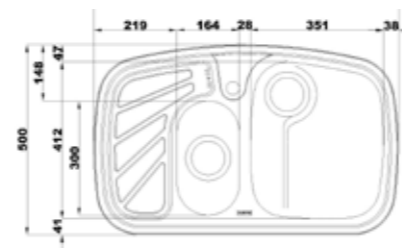

۶۲۸

سایز: ۸۰ x ۵۰ cm

- عمق لگن: ۱۷۵
- آب بندی: دارد
- جنس مواد: استنلس استیل ۱۸/۱۰
- ضخامت ورق سینک: ۰/۸ میلی‌متر
- عایق صدا: دارد
- ظرفیت (لیتر): ۴۲
- جهت سینک: وسط
- ضمانت: ۱۰ سال

۷۲۵

سایز: ۱۲۰ x ۵۰ cm

- عمق لگن: ۲۰۵
- آب بندی: دارد
- جنس مواد: استنلس استیل ۱۸/۱۰
- ضخامت ورق سینک: ۰/۸ میلی‌متر
- عایق صدا: دارد
- ظرفیت (لیتر): ۵۰
- جهت سینک: راست و چپ
- ضمانت: ۱۰ سال

۶۱۱

سایز: ۱۰۰ x ۵۱ cm

- عمق لگن: ۱۷۵
- آب بندی: دارد
- جنس مواد: استنلس استیل ۱۸/۱۰
- ضخامت ورق سینک: ۰/۸ میلی‌متر
- عایق صدا: دارد
- ظرفیت (لیتر): ۳۹
- جهت سینک: راست و چپ
- ضمانت: ۱۰ سال

۶۱۸

سایز: ۸۰ x ۵۰ cm

- عمق لگن: ۱۷۵
- آب بندی: دارد
- جنس مواد: استنلس استیل ۱۸/۱۰
- ضخامت ورق سینک: ۰/۸ میلی‌متر
- عایق صدا: دارد
- ظرفیت (لیتر): ۲۱
- جهت سینک: راست و چپ
- ضمانت: ۱۰ سال

۵۴۰

سایز: ۸۳ x ۸۳ cm

- عمق لگن: ۲۰۵
- آب بندی: دارد
- جنس مواد: استنلس استیل ۱۸/۱۰
- ضخامت ورق سینک: ۰/۸ میلی‌متر
- عایق صدا: دارد
- ظرفیت (لیتر): ۵۰
- جهت سینک: وسط
- ضمانت: ۱۰ سال

۶۰۸

سایز: ۸۰ x ۵۰ cm

- عمق لگن: ۱۷۵
- آب بندی: دارد
- جنس مواد: استنلس استیل ۱۸/۱۰
- ضخامت ورق سینک: ۰/۸ میلی‌متر
- عایق صدا: دارد
- ظرفیت (لیتر): ۲۶
- جهت سینک: راست و چپ
- ضمانت: ۱۰ سال

۶۱۰

سایز: ۱۰۰ x ۵۱ cm