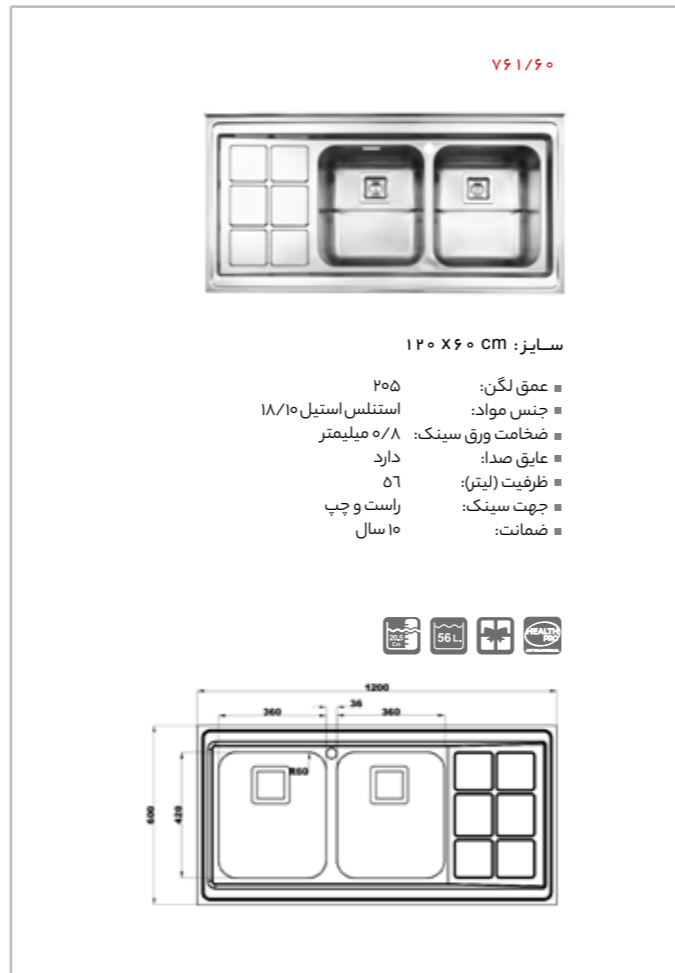

۷۶۳/۶۰

سایز: ۱۲۰ x ۶۰ cm

- عمق لگن: ۲۰۵
- جنس مواد: استنلس استیل ۱۸/۱۰
- ضخامت ورق سینک: ۰/۸ میلیمتر
- عایق صدا: دارد
- ظرفیت (لیتر): ۵۶
- جهت سینک: راست و چپ
- ضمانت: ۱۰ سال