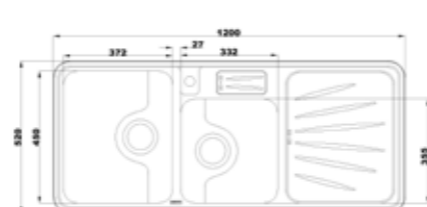

کریستال سفید Crystal white

سایز: ۱۲۳ x ۵۳ cm

- عمق لگن: ۱۸۰
- آب بندی: دارد
- جنس مواد: استنلس استیل ۱۸/۱۰ و شیشه ۸ میلی‌متر
- ضخامت ورق سینک: ۰/۸ میلی‌متر
- عایق صدا: دارد
- ظرفیت (لیتر): ۴۵
- جهت سینک: راست و چپ
- ضمانت: ۱۰ سال

۸۱۳

سایز: ۱۰۰ x ۵۲ cm

- عمق لگن: ۱۸۰
- آب بندی: دارد
- جنس مواد: استنلس استیل ۱۸/۱۰
- ضخامت ورق سینک: ۰/۸ میلی‌متر
- عایق صدا: دارد
- ظرفیت (لیتر): ۴۵
- جهت سینک: راست و چپ
- ضمانت: ۱۰ سال

۸۱۴

سایز: ۱۲۰ x ۵۲ cm

- عمق لگن: ۱۸۰
- آب بندی: دارد
- جنس مواد: استنلس استیل ۱۸/۱۰
- ضخامت ورق سینک: ۰/۸ میلی‌متر
- عایق صدا: دارد
- ظرفیت (لیتر): ۴۵
- جهت سینک: راست و چپ
- ضمانت: ۱۰ سال

۸۱۶

سایز: ۱۲۰ x ۵۲ cm

- عمق لگن: ۱۸۰
- آب بندی: دارد
- جنس مواد: استنلس استیل ۱۸/۱۰
- ضخامت ورق سینک: ۰/۸ میلی‌متر
- عایق صدا: دارد
- ظرفیت (لیتر): ۴۵
- جهت سینک: راست و چپ
- ضمانت: ۱۰ سال

۷۶۳

سایز: ۱۱۶ x ۵۲ cm

- عمق لگن: ۲۰۵
- آب بندی: دارد
- جنس مواد: استنلس استیل ۱۸/۱۰
- ضخامت ورق سینک: ۰/۸ میلی‌متر
- عایق صدا: دارد
- ظرفیت (لیتر): ۵۶
- جهت سینک: راست و چپ
- ضمانت: ۱۰ سال

۷۶۴

سایز: ۱۱۶ x ۵۲ cm