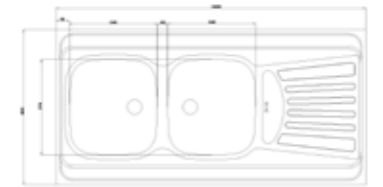

۱۶۵/۵۰

سایز: ۱۰۰ x ۵۰ cm

- عمق لگن: ۱۶۵
- جنس مواد: استنلس استیل ۱۸/۱۰
- ضخامت ورق سینک: ۰/۷ میلی‌متر
- عایق صدا: دارد
- ظرفیت (لیتر): ۱۹
- جهت سینک: راست و چپ
- ضمانت: ۱۰ سال

۲۶۰/۵۰

سایز: ۱۲۰ x ۵۰ cm

- عمق لگن: ۱۲۸
- جنس مواد: استنلس استیل ۱۸/۱۰
- ضخامت ورق سینک: ۰/۷ میلی‌متر
- عایق صدا: دارد
- ظرفیت (لیتر): ۲۸
- جهت سینک: راست و چپ
- ضمانت: ۱۰ سال

۲۱۵/۶۰

سایز: ۱۲۰ x ۶۰ cm

- عمق لگن: ۱۶۵
- جنس مواد: استنلس استیل ۱۸/۱۰
- ضخامت ورق سینک: ۰/۷ میلی‌متر
- عایق صدا: ندارد
- ظرفیت (لیتر): ۳۸
- جهت سینک: راست و چپ
- ضمانت: ۱۰ سال

۲۶۰/۶۰

سایز: ۱۲۰ x ۶۰ cm

- عمق لگن: ۱۲۸
- جنس مواد: استنلس استیل ۱۸/۱۰
- ضخامت ورق سینک: ۰/۷ میلی‌متر
- عایق صدا: دارد
- ظرفیت (لیتر): ۲۸
- جهت سینک: راست و چپ
- ضمانت: ۱۰ سال

۸۱۵

سایز: ۱۲۰ x ۵۲ cm

- عمق لگن: ۱۸۰
- آب بندی: دارد
- جنس مواد: استنلس استیل ۱۸/۱۰
- ضخامت ورق سینک: ۰/۸ میلی‌متر
- عایق صدا: دارد
- ظرفیت (لیتر): ۴۵
- جهت سینک: راست و چپ
- ضمانت: ۱۰ سال

کریستال Crystal