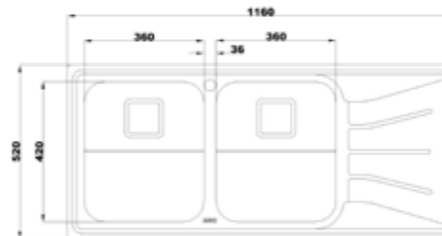

۸۱۴/۶۰

سایز: ۱۲۰ x ۶۰ cm

- عمق لگن: ۱۸۰
- جنس مواد: استنلس استیل ۱۸/۱۰
- ضخامت ورق سینک: ۰/۸ میلی‌متر
- عایق صدا: دارد
- ظرفیت (لیتر): ۴۵
- جهت سینک: راست و چپ
- ضمانت: ۱۰ سال

۹۰۵ زیرکابینتی

سایز: ۸۳/۵ x ۵۵ cm

۸۱۲

سایز: ۱۰۰ x ۵۲ cm

- عمق لگن: ۱۸۰
- آب بندی: دارد
- جنس مواد: استنلس استیل ۱۸/۱۰
- ضخامت ورق سینک: ۰/۸ میلی‌متر
- عایق صدا: دارد
- ظرفیت (لیتر): ۴۵
- جهت سینک: راست و چپ
- ضمانت: ۱۰ سال

۷۳۵

سایز: ۱۱۶ x ۵۲ cm

- عمق لگن: ۲۰۵
- آب بندی: دارد
- جنس مواد: استنلس استیل ۱۸/۱۰
- ضخامت ورق سینک: ۰/۸ میلی‌متر
- عایق صدا: دارد
- ظرفیت (لیتر): ۵۶
- جهت سینک: راست و چپ
- ضمانت: ۱۰ سال

۷۳۷

سایز: ۱۱۶ x ۵۲ cm

- عمق لگن: ۲۰۵
- آب بندی: دارد
- جنس مواد: استنلس استیل ۱۸/۱۰
- ضخامت ورق سینک: ۰/۸ میلی‌متر
- عایق صدا: دارد
- ظرفیت (لیتر): ۵۶
- جهت سینک: راست و چپ
- ضمانت: ۱۰ سال

۷۶۱

سایز: ۱۱۶ x ۵۲ cm

- عمق لگن: ۲۰۵
- آب بندی: دارد
- جنس مواد: استنلس استیل ۱۸/۱۰
- ضخامت ورق سینک: ۰/۸ میلی‌متر
- عایق صدا: دارد
- ظرفیت (لیتر): ۵۶
- جهت سینک: راست و چپ
- ضمانت: ۱۰ سال

۷۳۳

سایز: ۱۱۶ x ۵۲ cm