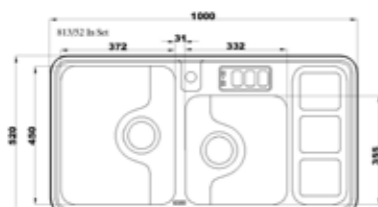

سایز: ۱۲۳ x ۵۳ cm

- عمق لگن: ۱۸۰
- آب بندی: دارد
- جنس مواد: استنلس استیل ۱۸/۱۰ و شیشه ۸ میلی‌متر
- ضخامت ورق سینک: ۰/۸ میلی‌متر
- عایق صدا: دارد
- ظرفیت (لیتر): ۴۵
- جهت سینک: راست و چپ
- ضمانت: ۱۰ سال

کریستال سفید Crystal white

سایز: ۱۲۳ x ۵۳ cm

- عمق لگن: ۱۸۰
- آب بندی: دارد
- جنس مواد: استنلس استیل ۱۸/۱۰ و شیشه ۸ میلی‌متر
- ضخامت ورق سینک: ۰/۸ میلی‌متر
- عایق صدا: دارد
- ظرفیت (لیتر): ۴۵
- جهت سینک: راست و چپ
- ضمانت: ۱۰ سال

۸۱۳

سایز: ۱۰۰ x ۵۲ cm

- عمق لگن: ۱۸۰
- آب بندی: دارد
- جنس مواد: استنلس استیل ۱۸/۱۰
- ضخامت ورق سینک: ۰/۸ میلی‌متر
- عایق صدا: دارد
- ظرفیت (لیتر): ۴۵
- جهت سینک: راست و چپ
- ضمانت: ۱۰ سال

۸۱۴

سایز: ۱۲۰ x ۵۲ cm