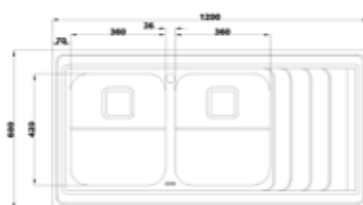

۷۶۳/۶۰

سایز: ۱۲۰ x ۶۰ cm

- عمق لگن: ۲۰۵
- جنس مواد: استنلس استیل ۱۸/۱۰
- ضخامت ورق سینک: ۰/۸ میلیمتر
- عایق صدا: دارد
- ظرفیت (لیتر): ۵۶
- جهت سینک: راست و چپ
- ضمانت: ۱۰ سال

۷۶۵/۶۰

سایز: ۱۲۰ x ۶۰ cm

- عمق لگن: ۲۰۵
- جنس مواد: استنلس استیل ۱۸/۱۰
- ضخامت ورق سینک: ۰/۸ میلیمتر
- عایق صدا: دارد
- ظرفیت (لیتر): ۵۶
- جهت سینک: راست و چپ
- ضمانت: ۱۰ سال

۸۱۲/۶۰

سایز: ۱۰۰ x ۶۰ cm

- عمق لگن: ۱۸۰
- جنس مواد: استنلس استیل ۱۸/۱۰
- ضخامت ورق سینک: ۰/۸ میلیمتر
- عایق صدا: دارد
- ظرفیت (لیتر): ۴۵
- جهت سینک: راست و چپ
- ضمانت: ۱۰ سال

۷۳۴/۶۰

سایز: ۱۲۰ x ۶۰ cm

- عمق لگن: ۲۰۵
- جنس مواد: استنلس استیل ۱۸/۱۰
- ضخامت ورق سینک: ۰/۸ میلیمتر
- عایق صدا: دارد
- ظرفیت (لیتر): ۵۶
- جهت سینک: راست و چپ
- ضمانت: ۱۰ سال

۷۳۵/۶۰

سایز: ۱۲۰ x ۶۰ cm

- عمق لگن: ۲۰۵
- جنس مواد: استنلس استیل ۱۸/۱۰
- ضخامت ورق سینک: ۰/۸ میلیمتر
- عایق صدا: دارد
- ظرفیت (لیتر): ۵۶
- جهت سینک: راست و چپ
- ضمانت: ۱۰ سال

۷۳۶/۶۰

سایز: ۱۲۰ x ۶۰ cm

- عمق لگن: ۲۰۵
- جنس مواد: استنلس استیل ۱۸/۱۰
- ضخامت ورق سینک: ۰/۸ میلیمتر
- عایق صدا: دارد
- ظرفیت (لیتر): ۵۶
- جهت سینک: راست و چپ
- ضمانت: ۱۰ سال