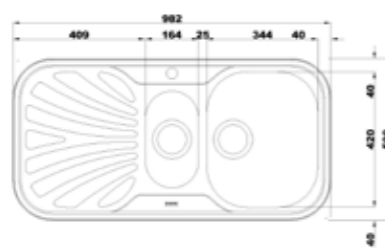

- عمق لگن: ۱۷۵
- آب بندی: دارد
- جنس مواد: استنلس استیل ۱۸/۱۰
- ضخامت ورق سینک: ۰/۸ میلی‌متر
- عایق صدا: دارد
- ظرفیت (لیتر): ۲۱
- جهت سینک: راست و چپ
- ضمانت: ۱۰ سال

۵۴۰

سایز: ۸۳ x ۸۳ cm

- عمق لگن: ۲۰۵
- آب بندی: دارد
- جنس مواد: استنلس استیل ۱۸/۱۰
- ضخامت ورق سینک: ۰/۸ میلی‌متر
- عایق صدا: دارد
- ظرفیت (لیتر): ۵۰
- جهت سینک: وسط
- ضمانت: ۱۰ سال

۶۰۸

سایز: ۸۰ x ۵۰ cm

- عمق لگن: ۱۷۵
- آب بندی: دارد
- جنس مواد: استنلس استیل ۱۸/۱۰
- ضخامت ورق سینک: ۰/۸ میلی‌متر
- عایق صدا: دارد
- ظرفیت (لیتر): ۲۶
- جهت سینک: راست و چپ
- ضمانت: ۱۰ سال

۶۱۰

سایز: ۱۰۰ x ۵۱ cm

- عمق لگن: ۱۷۵
- آب بندی: دارد
- جنس مواد: استنلس استیل ۱۸/۱۰
- ضخامت ورق سینک: ۰/۸ میلی‌متر
- عایق صدا: دارد
- ظرفیت (لیتر): ۲۶
- جهت سینک: راست و چپ
- ضمانت: ۱۰ سال

۵۱۰

سایز: ۹۸/۲ x ۵۰ cm

- عمق لگن: ۲۰۵
- آب بندی: دارد
- جنس مواد: استنلس استیل ۱۸/۱۰
- ضخامت ورق سینک: ۰/۸ میلی‌متر
- عایق صدا: دارد
- ظرفیت (لیتر): ۳۰
- جهت سینک: راست و چپ
- ضمانت: ۱۰ سال

۵۳۰

سایز: ۱۳۲/۵ x ۵۰ cm

- عمق لگن: ۲۰۵
- آب بندی: دارد
- جنس مواد: استنلس استیل ۱۸/۱۰
- ضخامت ورق سینک: ۰/۸ میلی‌متر
- عایق صدا: دارد
- ظرفیت (لیتر): ۵۵
- جهت سینک: راست و چپ
- ضمانت: ۱۰ سال

۶۰۵

سایز: ۶۳ x ۵۰ cm