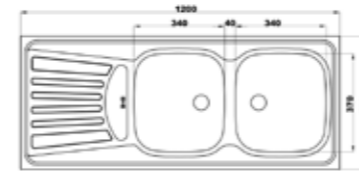

۱۶۵/۶۰

سایز: ۱۰۰ x ۶۰ cm

- عمق لگن: ۱۶۵
- جنس مواد: استنلس استیل ۱۸/۱۰
- ضخامت ورق سینک: ۰/۷ میلی‌متر
- عایق صدا: دارد
- ظرفیت (لیتر): ۱۹
- جهت سینک: راست و چپ
- ضمانت: ۱۰ سال

۲۱۴/۶۰

سایز: ۱۲۰ x ۶۰ cm

- عمق لگن: ۱۶۵
- جنس مواد: استنلس استیل ۱۸/۱۰
- ضخامت ورق سینک: ۰/۷ میلی‌متر
- عایق صدا: ندارد
- ظرفیت (لیتر): ۳۸
- جهت سینک: راست و چپ
- ضمانت: ۱۰ سال

۱۶۵/۵۰

سایز: ۱۰۰ x ۵۰ cm

- عمق لگن: ۱۶۵
- جنس مواد: استنلس استیل ۱۸/۱۰
- ضخامت ورق سینک: ۰/۷ میلی‌متر
- عایق صدا: دارد
- ظرفیت (لیتر): ۱۹
- جهت سینک: راست و چپ
- ضمانت: ۱۰ سال

۲۶۰/۵۰

سایز: ۱۲۰ x ۵۰ cm

- عمق لگن: ۱۲۸
- جنس مواد: استنلس استیل ۱۸/۱۰
- ضخامت ورق سینک: ۰/۷ میلی‌متر
- عایق صدا: دارد
- ظرفیت (لیتر): ۲۸
- جهت سینک: راست و چپ
- ضمانت: ۱۰ سال

۲۱۵/۶۰

سایز: ۱۲۰ x ۶۰ cm

- عمق لگن: ۱۶۵
- جنس مواد: استنلس استیل ۱۸/۱۰
- ضخامت ورق سینک: ۰/۷ میلی‌متر
- عایق صدا: ندارد
- ظرفیت (لیتر): ۳۸
- جهت سینک: راست و چپ
- ضمانت: ۱۰ سال

۲۶۰/۶۰

سایز: ۱۲۰ x ۶۰ cm

- عمق لگن: ۱۲۸
- جنس مواد: استنلس استیل ۱۸/۱۰
- ضخامت ورق سینک: ۰/۷ میلی‌متر
- عایق صدا: دارد
- ظرفیت (لیتر): ۲۸
- جهت سینک: راست و چپ
- ضمانت: ۱۰ سال

۸۱۵

سایز: ۱۲۰ x ۵۲ cm

- عمق لگن: ۱۸۰
- آب بندی: دارد
- جنس مواد: استنلس استیل ۱۸/۱۰
- ضخامت ورق سینک: ۰/۸ میلی‌متر
- عایق صدا: دارد
- ظرفیت (لیتر): ۴۵
- جهت سینک: راست و چپ
- ضمانت: ۱۰ سال

کریستال Crystal