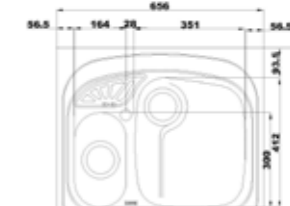

۶۱۰/۵۰

سایز: ۱۰۰ x ۵۰ cm

- عمق لگن: ۱۷۵
- جنس مواد: استنلس استیل ۱۸/۱۰
- ضخامت ورق سینک: ۰/۸ میلی‌متر
- عایق صدا: دارد
- ظرفیت (لیتر): ۲۳
- جهت سینک: راست و چپ
- ضمانت: ۱۰ سال

۲۷۰/۵۰

سایز: ۱۲۰ x ۵۰ cm

- عمق لگن: ۱۳۵
- جنس مواد: استنلس استیل ۱۸/۱۰
- ضخامت ورق سینک: ۰/۷ میلی‌متر
- عایق صدا: دارد
- ظرفیت (لیتر): ۲۸
- جهت سینک: راست و چپ
- ضمانت: ۱۰ سال

۲۷۰/۶۰

سایز: ۱۲۰ x ۶۰ cm

- عمق لگن: ۱۳۵
- جنس مواد: استنلس استیل ۱۸/۱۰
- ضخامت ورق سینک: ۰/۷ میلی‌متر
- عایق صدا: دارد
- ظرفیت (لیتر): ۲۸
- جهت سینک: راست و چپ
- ضمانت: ۱۰ سال

۶۰۵/۶۰

سایز: ۶۵/۶ x ۶۰ cm

- عمق لگن: ۱۷۵
- جنس مواد: استنلس استیل ۱۸/۱۰
- ضخامت ورق سینک: ۰/۸ میلی‌متر
- عایق صدا: دارد
- ظرفیت (لیتر): ۲۶
- جهت سینک: راست و چپ
- ضمانت: ۱۰ سال

۱۶۵/۶۰

سایز: ۱۰۰ x ۶۰ cm

- عمق لگن: ۱۶۵
- جنس مواد: استنلس استیل ۱۸/۱۰
- ضخامت ورق سینک: ۰/۷ میلی‌متر
- عایق صدا: دارد
- ظرفیت (لیتر): ۱۹
- جهت سینک: راست و چپ
- ضمانت: ۱۰ سال

۲۱۴/۶۰

سایز: ۱۲۰ x ۶۰ cm

- عمق لگن: ۱۶۵
- جنس مواد: استنلس استیل ۱۸/۱۰
- ضخامت ورق سینک: ۰/۷ میلی‌متر
- عایق صدا: ندارد
- ظرفیت (لیتر): ۳۸
- جهت سینک: راست و چپ
- ضمانت: ۱۰ سال

۱۶۵/۵۰

سایز: ۱۰۰ x ۵۰ cm

- عمق لگن: ۱۶۵
- جنس مواد: استنلس استیل ۱۸/۱۰
- ضخامت ورق سینک: ۰/۷ میلی‌متر
- عایق صدا: دارد
- ظرفیت (لیتر): ۱۹
- جهت سینک: راست و چپ
- ضمانت: ۱۰ سال

۲۶۰/۵۰

سایز: ۱۲۰ x ۵۰ cm

- عمق لگن: ۱۲۸
- جنس مواد: استنلس استیل ۱۸/۱۰
- ضخامت ورق سینک: ۰/۷ میلی‌متر
- عایق صدا: دارد
- ظرفیت (لیتر): ۲۸
- جهت سینک: راست و چپ
- ضمانت: ۱۰ سال