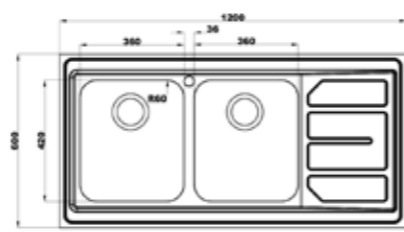

۸۱۴/۶۰

سایز: ۱۲۰ x ۶۰ cm

- عمق لگن: ۱۸۰
- جنس مواد: استنلس استیل ۱۸/۱۰
- ضخامت ورق سینک: ۰/۸ میلی‌متر
- عایق صدا: دارد
- ظرفیت (لیتر): ۴۵
- جهت سینک: راست و چپ
- ضمانت: ۱۰ سال

۹۰۵ زیرکابینتی

سایز: ۸۳/۵ x ۵۵ cm

- عمق لگن: ۲۳۵
- جنس مواد: استنلس استیل ۱۸/۱۰
- ضخامت ورق سینک: ۰/۸ میلی‌متر
- عایق صدا: دارد
- ظرفیت (لیتر): ۷۲
- جهت سینک: راست و چپ
- ضمانت: ۱۰ سال

۷۶۲/۶۰

سایز: ۱۲۰ x ۶۰ cm

- عمق لگن: ۲۰۵
- جنس مواد: استنلس استیل ۱۸/۱۰
- ضخامت ورق سینک: ۰/۸ میلیمتر
- عایق صدا: دارد
- ظرفیت (لیتر): ۵۶
- جهت سینک: راست و چپ
- ضمانت: ۱۰ سال

۷۶۳/۶۰

سایز: ۱۲۰ x ۶۰ cm

- عمق لگن: ۲۰۵
- جنس مواد: استنلس استیل ۱۸/۱۰
- ضخامت ورق سینک: ۰/۸ میلیمتر
- عایق صدا: دارد
- ظرفیت (لیتر): ۵۶
- جهت سینک: راست و چپ
- ضمانت: ۱۰ سال

۷۶۵/۶۰

سایز: ۱۲۰ x ۶۰ cm

- عمق لگن: ۲۰۵
- جنس مواد: استنلس استیل ۱۸/۱۰
- ضخامت ورق سینک: ۰/۸ میلیمتر
- عایق صدا: دارد
- ظرفیت (لیتر): ۵۶
- جهت سینک: راست و چپ
- ضمانت: ۱۰ سال