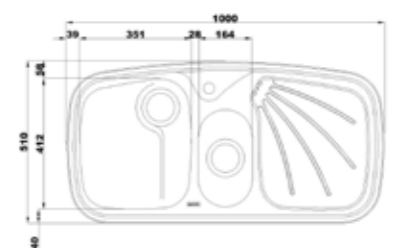

- عمق لگن: ۱۷۵
- آب بندی: دارد
- جنس مواد: استنلس استیل ۱۸/۱۰
- ضخامت ورق سینک: ۰/۸ میلی‌متر
- عایق صدا: دارد
- ظرفیت (لیتر): ۲۱
- جهت سینک: راست و چپ
- ضمانت: ۱۰ سال

۵۴۰

سایز: ۸۳ x ۸۳ cm

- عمق لگن: ۲۰۵
- آب بندی: دارد
- جنس مواد: استنلس استیل ۱۸/۱۰
- ضخامت ورق سینک: ۰/۸ میلی‌متر
- عایق صدا: دارد
- ظرفیت (لیتر): ۵۰
- جهت سینک: وسط
- ضمانت: ۱۰ سال

۶۰۸

سایز: ۸۰ x ۵۰ cm

- عمق لگن: ۱۷۵
- آب بندی: دارد
- جنس مواد: استنلس استیل ۱۸/۱۰
- ضخامت ورق سینک: ۰/۸ میلی‌متر
- عایق صدا: دارد
- ظرفیت (لیتر): ۲۶
- جهت سینک: راست و چپ
- ضمانت: ۱۰ سال

۶۱۰

سایز: ۱۰۰ x ۵۱ cm

- عمق لگن: ۱۷۵
- آب بندی: دارد
- جنس مواد: استنلس استیل ۱۸/۱۰
- ضخامت ورق سینک: ۰/۸ میلی‌متر
- عایق صدا: دارد
- ظرفیت (لیتر): ۲۶
- جهت سینک: راست و چپ
- ضمانت: ۱۰ سال

۵۱۰

سایز: ۹۸/۲ x ۵۰ cm

- عمق لگن: ۲۰۵
- آب بندی: دارد
- جنس مواد: استنلس استیل ۱۸/۱۰
- ضخامت ورق سینک: ۰/۸ میلی‌متر
- عایق صدا: دارد
- ظرفیت (لیتر): ۳۰
- جهت سینک: راست و چپ
- ضمانت: ۱۰ سال

۵۳۰

سایز: ۱۳۲/۵ x ۵۰ cm

- عمق لگن: ۲۰۵
- آب بندی: دارد
- جنس مواد: استنلس استیل ۱۸/۱۰
- ضخامت ورق سینک: ۰/۸ میلی‌متر
- عایق صدا: دارد
- ظرفیت (لیتر): ۵۵
- جهت سینک: راست و چپ
- ضمانت: ۱۰ سال

۶۰۵

سایز: ۶۳ x ۵۰ cm