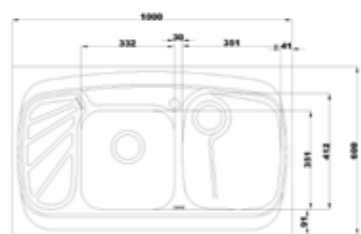

۸۱۴/۶۰

سایز: ۱۲۰ x ۶۰ cm

- عمق لگن: ۱۸۰
- جنس مواد: استنلس استیل ۱۸/۱۰
- ضخامت ورق سینک: ۰/۸ میلی‌متر
- عایق صدا: دارد
- ظرفیت (لیتر): ۴۵
- جهت سینک: راست و چپ
- ضمانت: ۱۰ سال

۹۰۵ زیرکابینتی

سایز: ۸۳/۵ x ۵۵ cm

۷۳۵/۶۰

سایز: ۱۲۰ x ۶۰ cm

- عمق لگن: ۲۰۵
- جنس مواد: استنلس استیل ۱۸/۱۰
- ضخامت ورق سینک: ۰/۸ میلیمتر
- عایق صدا: دارد
- ظرفیت (لیتر): ۵۶
- جهت سینک: راست و چپ
- ضمانت: ۱۰ سال

۷۳۶/۶۰

سایز: ۱۲۰ x ۶۰ cm

- عمق لگن: ۲۰۵
- جنس مواد: استنلس استیل ۱۸/۱۰
- ضخامت ورق سینک: ۰/۸ میلیمتر
- عایق صدا: دارد
- ظرفیت (لیتر): ۵۶
- جهت سینک: راست و چپ
- ضمانت: ۱۰ سال

۷۲۵/۵۰

سایز: ۱۲۰ x ۵۰ cm

- عمق لگن: ۱۷۵
- جنس مواد: استنلس استیل ۱۸/۱۰
- ضخامت ورق سینک: ۰/۸ میلیمتر
- عایق صدا: دارد
- ظرفیت (لیتر): ۳۶
- جهت سینک: راست و چپ
- ضمانت: ۱۰ سال

۷۲۵/۶۰

سایز: ۱۲۰ x ۶۰ cm

- عمق لگن: ۲۰۵
- جنس مواد: استنلس استیل ۱۸/۱۰
- ضخامت ورق سینک: ۰/۸ میلیمتر
- عایق صدا: دارد
- ظرفیت (لیتر): ۵۰
- جهت سینک: راست و چپ
- ضمانت: ۱۰ سال

۶۱۱/۶۰

سایز: ۱۰۰ x ۶۰ cm

- عمق لگن: ۱۷۵
- جنس مواد: استنلس استیل ۱۸/۱۰
- ضخامت ورق سینک: ۰/۸ میلیمتر
- عایق صدا: دارد
- ظرفیت (لیتر): ۳۹
- جهت سینک: راست و چپ
- ضمانت: ۱۰ سال

۶۱۲/۵۰

سایز: ۱۲۰ x ۵۰ cm

- عمق لگن: ۱۷۵
- جنس مواد: استنلس استیل ۱۸/۱۰
- ضخامت ورق سینک: ۰/۸ میلیمتر
- عایق صدا: دارد
- ظرفیت (لیتر): ۳۶
- جهت سینک: راست و چپ
- ضمانت: ۱۰ سال