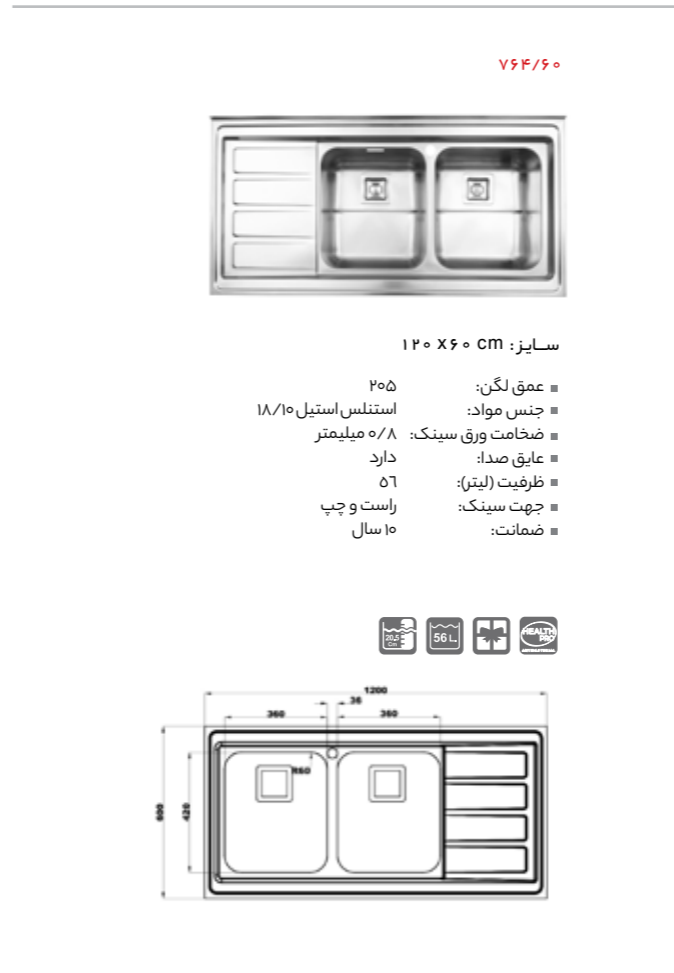

۷۶۳/۶۰

سایز: ۱۲۰ x ۶۰ cm

- عمق لگن: ۲۰۵
- جنس مواد: استنلس استیل ۱۸/۱۰
- ضخامت ورق سینک: ۰/۸ میلیمتر
- عایق صدا: دارد
- ظرفیت (لیتر): ۵۶
- جهت سینک: راست و چپ
- ضمانت: ۱۰ سال

۷۶۵/۶۰

سایز: ۱۲۰ x ۶۰ cm

- عمق لگن: ۲۰۵
- جنس مواد: استنلس استیل ۱۸/۱۰
- ضخامت ورق سینک: ۰/۸ میلیمتر
- عایق صدا: دارد
- ظرفیت (لیتر): ۵۶
- جهت سینک: راست و چپ
- ضمانت: ۱۰ سال