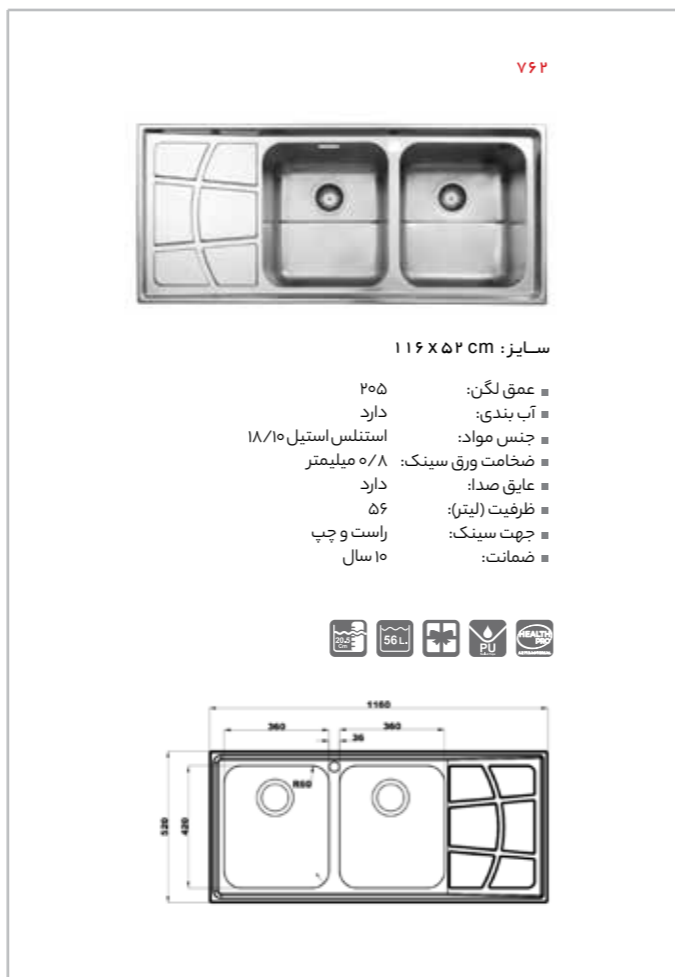

۷۶۴

سایز: ۱۱۶ x ۵۲ cm

- عمق لگن: ۲۰۵
- آب بندی: دارد
- جنس مواد: استنلس استیل ۱۸/۱۰
- ضخامت ورق سینک: ۰/۸ میلی‌متر
- عایق صدا: دارد
- ظرفیت (لیتر): ۵۶
- جهت سینک: راست و چپ
- ضمانت: ۱۰ سال

۷۶۲

سایز: ۱۱۶ x ۵۲ cm

- عمق لگن: ۲۰۵
- آب بندی: دارد
- جنس مواد: استنلس استیل ۱۸/۱۰
- ضخامت ورق سینک: ۰/۸ میلی‌متر
- عایق صدا: دارد
- ظرفیت (لیتر): ۵۶
- جهت سینک: راست و چپ
- ضمانت: ۱۰ سال

۸۱۰

سایز: ۶۰ x ۵۰ cm

- عمق لگن: ۱۶۵
- آب بندی: دارد
- جنس مواد: استنلس استیل ۱۸/۱۰
- ضخامت ورق سینک: ۰/۸ میلی‌متر
- عایق صدا: دارد
- ظرفیت (لیتر): ۱۹
- جهت سینک: وسط
- ضمانت: ۱۰ سال