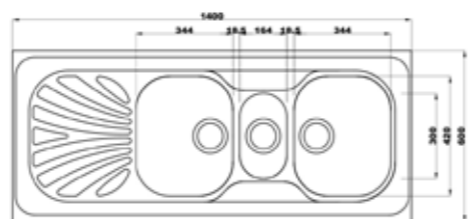

۶۱۸/۶۰

سایز: ۸۰ x ۶۰ cm

- عمق لگن: ۱۷۵
- جنس مواد: استنلس استیل ۱۸/۱۰
- ضخامت ورق سینک: ۰/۸ میلیمتر
- عایق صدا: دارد
- ظرفیت (لیتر): ۲۱
- جهت سینک: راست و چپ
- ضمانت: ۱۰ سال

۷۱۱/۶۰

سایز: ۱۰۰ x ۶۰ cm

- عمق لگن: ۲۰۵
- جنس مواد: استنلس استیل ۱۸/۱۰
- ضخامت ورق سینک: ۰/۸ میلیمتر
- عایق صدا: دارد
- ظرفیت (لیتر): ۲۸
- جهت سینک: راست و چپ
- ضمانت: ۱۰ سال

۶۱۰/۶۰

سایز: ۱۰۰ x ۶۰ cm

- عمق لگن: ۱۷۵
- جنس مواد: استنلس استیل ۱۸/۱۰
- ضخامت ورق سینک: ۰/۸ میلیمتر
- عایق صدا: دارد
- ظرفیت (لیتر): ۲۶
- جهت سینک: راست و چپ
- ضمانت: ۱۰ سال

۶۱۴/۶۰

سایز: ۱۲۰ x ۶۰ cm

- عمق لگن: ۱۷۵
- جنس مواد: استنلس استیل ۱۸/۱۰
- ضخامت ورق سینک: ۰/۸ میلیمتر
- عایق صدا: دارد
- ظرفیت (لیتر): ۳۹
- جهت سینک: راست و چپ
- ضمانت: ۱۰ سال

۵۳۰/۶۰

سایز: ۱۴۰ x ۶۰ cm

- عمق لگن: ۲۰۵
- جنس مواد: استنلس استیل ۱۸/۱۰
- ضخامت ورق سینک: ۰/۸ میلی‌متر
- عایق صدا: دارد
- ظرفیت (لیتر): ۵۵
- جهت سینک: راست و چپ
- ضمانت: ۱۰ سال

۶۰۸/۶۰

سایز: ۸۰ x ۶۰ cm

- عمق لگن: ۱۷۵
- جنس مواد: استنلس استیل ۱۸/۱۰
- ضخامت ورق سینک: ۰/۸ میلی‌متر
- عایق صدا: دارد
- ظرفیت (لیتر): ۳۶
- جهت سینک: راست و چپ
- ضمانت: ۱۰ سال

۶۱۰/۵۰

سایز: ۱۰۰ x ۵۰ cm

- عمق لگن: ۱۷۵
- جنس مواد: استنلس استیل ۱۸/۱۰
- ضخامت ورق سینک: ۰/۸ میلی‌متر
- عایق صدا: دارد
- ظرفیت (لیتر): ۲۳
- جهت سینک: راست و چپ
- ضمانت: ۱۰ سال

۲۷۰/۵۰

سایز: ۱۲۰ x ۵۰ cm

- عمق لگن: ۱۳۵
- جنس مواد: استنلس استیل ۱۸/۱۰
- ضخامت ورق سینک: ۰/۷ میلی‌متر
- عایق صدا: دارد
- ظرفیت (لیتر): ۲۸
- جهت سینک: راست و چپ
- ضمانت: ۱۰ سال