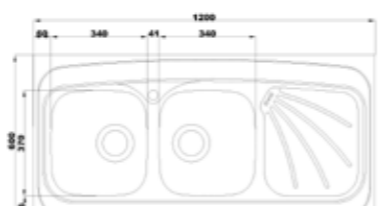

۶۱۰/۶۰

سایز: ۱۰۰ x ۶۰ cm

- عمق لگن: ۱۷۵
- جنس مواد: استنلس استیل ۱۸/۱۰
- ضخامت ورق سینک: ۰/۸ میلیمتر
- عایق صدا: دارد
- ظرفیت (لیتر): ۲۶
- جهت سینک: راست و چپ
- ضمانت: ۱۰ سال

۶۱۴/۶۰

سایز: ۱۲۰ x ۶۰ cm

- عمق لگن: ۱۷۵
- جنس مواد: استنلس استیل ۱۸/۱۰
- ضخامت ورق سینک: ۰/۸ میلیمتر
- عایق صدا: دارد
- ظرفیت (لیتر): ۳۹
- جهت سینک: راست و چپ
- ضمانت: ۱۰ سال

۵۳۰/۶۰

سایز: ۱۴۰ x ۶۰ cm

- عمق لگن: ۲۰۵
- جنس مواد: استنلس استیل ۱۸/۱۰
- ضخامت ورق سینک: ۰/۸ میلی‌متر
- عایق صدا: دارد
- ظرفیت (لیتر): ۵۵
- جهت سینک: راست و چپ
- ضمانت: ۱۰ سال

۶۰۸/۶۰

سایز: ۸۰ x ۶۰ cm

- عمق لگن: ۱۷۵
- جنس مواد: استنلس استیل ۱۸/۱۰
- ضخامت ورق سینک: ۰/۸ میلی‌متر
- عایق صدا: دارد
- ظرفیت (لیتر): ۳۶
- جهت سینک: راست و چپ
- ضمانت: ۱۰ سال

۶۱۰/۵۰

سایز: ۱۰۰ x ۵۰ cm

- عمق لگن: ۱۷۵
- جنس مواد: استنلس استیل ۱۸/۱۰
- ضخامت ورق سینک: ۰/۸ میلی‌متر
- عایق صدا: دارد
- ظرفیت (لیتر): ۲۳
- جهت سینک: راست و چپ
- ضمانت: ۱۰ سال

۲۷۰/۵۰

سایز: ۱۲۰ x ۵۰ cm

- عمق لگن: ۱۳۵
- جنس مواد: استنلس استیل ۱۸/۱۰
- ضخامت ورق سینک: ۰/۷ میلی‌متر
- عایق صدا: دارد
- ظرفیت (لیتر): ۲۸
- جهت سینک: راست و چپ
- ضمانت: ۱۰ سال

۲۷۰/۶۰

سایز: ۱۲۰ x ۶۰ cm

- عمق لگن: ۱۳۵
- جنس مواد: استنلس استیل ۱۸/۱۰
- ضخامت ورق سینک: ۰/۷ میلی‌متر
- عایق صدا: دارد
- ظرفیت (لیتر): ۲۸
- جهت سینک: راست و چپ
- ضمانت: ۱۰ سال

۶۰۵/۶۰

سایز: ۶۵/۶ x ۶۰ cm

- عمق لگن: ۱۷۵
- جنس مواد: استنلس استیل ۱۸/۱۰
- ضخامت ورق سینک: ۰/۸ میلی‌متر
- عایق صدا: دارد
- ظرفیت (لیتر): ۲۶
- جهت سینک: راست و چپ
- ضمانت: ۱۰ سال