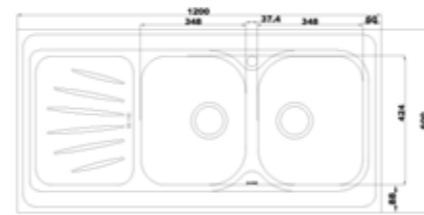

۲۷۰/۶۰

سایز: ۱۲۰ x ۶۰ cm

- عمق لگن: ۱۳۵
- جنس مواد: استنلس استیل ۱۸/۱۰
- ضخامت ورق سینک: ۰/۷ میلی‌متر
- عایق صدا: دارد
- ظرفیت (لیتر): ۲۸
- جهت سینک: راست و چپ
- ضمانت: ۱۰ سال

۶۰۵/۶۰

سایز: ۶۵/۶ x ۶۰ cm

- عمق لگن: ۱۷۵
- جنس مواد: استنلس استیل ۱۸/۱۰
- ضخامت ورق سینک: ۰/۸ میلی‌متر
- عایق صدا: دارد
- ظرفیت (لیتر): ۲۶
- جهت سینک: راست و چپ
- ضمانت: ۱۰ سال

۱۶۵/۶۰

سایز: ۱۰۰ x ۶۰ cm

- عمق لگن: ۱۶۵
- جنس مواد: استنلس استیل ۱۸/۱۰
- ضخامت ورق سینک: ۰/۷ میلی‌متر
- عایق صدا: دارد
- ظرفیت (لیتر): ۱۹
- جهت سینک: راست و چپ
- ضمانت: ۱۰ سال

۲۱۴/۶۰

سایز: ۱۲۰ x ۶۰ cm

- عمق لگن: ۱۶۵
- جنس مواد: استنلس استیل ۱۸/۱۰
- ضخامت ورق سینک: ۰/۷ میلی‌متر
- عایق صدا: ندارد
- ظرفیت (لیتر): ۳۸
- جهت سینک: راست و چپ
- ضمانت: ۱۰ سال

۱۶۵/۵۰

سایز: ۱۰۰ x ۵۰ cm

- عمق لگن: ۱۶۵
- جنس مواد: استنلس استیل ۱۸/۱۰
- ضخامت ورق سینک: ۰/۷ میلی‌متر
- عایق صدا: دارد
- ظرفیت (لیتر): ۱۹
- جهت سینک: راست و چپ
- ضمانت: ۱۰ سال

۲۶۰/۵۰

سایز: ۱۲۰ x ۵۰ cm

- عمق لگن: ۱۲۸
- جنس مواد: استنلس استیل ۱۸/۱۰
- ضخامت ورق سینک: ۰/۷ میلی‌متر
- عایق صدا: دارد
- ظرفیت (لیتر): ۲۸
- جهت سینک: راست و چپ
- ضمانت: ۱۰ سال

۲۱۵/۶۰

سایز: ۱۲۰ x ۶۰ cm

- عمق لگن: ۱۶۵
- جنس مواد: استنلس استیل ۱۸/۱۰
- ضخامت ورق سینک: ۰/۷ میلی‌متر
- عایق صدا: ندارد
- ظرفیت (لیتر): ۳۸
- جهت سینک: راست و چپ
- ضمانت: ۱۰ سال

۲۶۰/۶۰

سایز: ۱۲۰ x ۶۰ cm

- عمق لگن: ۱۲۸
- جنس مواد: استنلس استیل ۱۸/۱۰
- ضخامت ورق سینک: ۰/۷ میلی‌متر
- عایق صدا: دارد
- ظرفیت (لیتر): ۲۸
- جهت سینک: راست و چپ
- ضمانت: ۱۰ سال