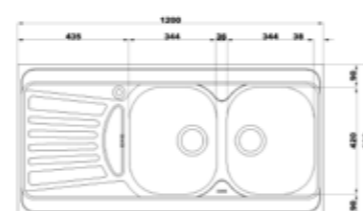

۷۳۵/۶۰

سایز: ۱۲۰ x ۶۰ cm

- عمق لگن: ۲۰۵
- جنس مواد: استنلس استیل ۱۸/۱۰
- ضخامت ورق سینک: ۰/۸ میلیمتر
- عایق صدا: دارد
- ظرفیت (لیتر): ۵۶
- جهت سینک: راست و چپ
- ضمانت: ۱۰ سال

۷۳۶/۶۰

سایز: ۱۲۰ x ۶۰ cm

- عمق لگن: ۲۰۵
- جنس مواد: استنلس استیل ۱۸/۱۰
- ضخامت ورق سینک: ۰/۸ میلیمتر
- عایق صدا: دارد
- ظرفیت (لیتر): ۵۶
- جهت سینک: راست و چپ
- ضمانت: ۱۰ سال

۷۲۵/۵۰

سایز: ۱۲۰ x ۵۰ cm

- عمق لگن: ۱۷۵
- جنس مواد: استنلس استیل ۱۸/۱۰
- ضخامت ورق سینک: ۰/۸ میلیمتر
- عایق صدا: دارد
- ظرفیت (لیتر): ۳۶
- جهت سینک: راست و چپ
- ضمانت: ۱۰ سال

۷۲۵/۶۰

سایز: ۱۲۰ x ۶۰ cm

- عمق لگن: ۲۰۵
- جنس مواد: استنلس استیل ۱۸/۱۰
- ضخامت ورق سینک: ۰/۸ میلیمتر
- عایق صدا: دارد
- ظرفیت (لیتر): ۵۰
- جهت سینک: راست و چپ
- ضمانت: ۱۰ سال

۶۱۱/۶۰

سایز: ۱۰۰ x ۶۰ cm

- عمق لگن: ۱۷۵
- جنس مواد: استنلس استیل ۱۸/۱۰
- ضخامت ورق سینک: ۰/۸ میلیمتر
- عایق صدا: دارد
- ظرفیت (لیتر): ۳۹
- جهت سینک: راست و چپ
- ضمانت: ۱۰ سال

۶۱۲/۵۰

سایز: ۱۲۰ x ۵۰ cm

- عمق لگن: ۱۷۵
- جنس مواد: استنلس استیل ۱۸/۱۰
- ضخامت ورق سینک: ۰/۸ میلیمتر
- عایق صدا: دارد
- ظرفیت (لیتر): ۳۶
- جهت سینک: راست و چپ
- ضمانت: ۱۰ سال

۶۱۸/۶۰

سایز: ۸۰ x ۶۰ cm

- عمق لگن: ۱۷۵
- جنس مواد: استنلس استیل ۱۸/۱۰
- ضخامت ورق سینک: ۰/۸ میلیمتر
- عایق صدا: دارد
- ظرفیت (لیتر): ۲۱
- جهت سینک: راست و چپ
- ضمانت: ۱۰ سال

۷۱۱/۶۰

سایز: ۱۰۰ x ۶۰ cm

- عمق لگن: ۲۰۵
- جنس مواد: استنلس استیل ۱۸/۱۰
- ضخامت ورق سینک: ۰/۸ میلیمتر
- عایق صدا: دارد
- ظرفیت (لیتر): ۲۸
- جهت سینک: راست و چپ
- ضمانت: ۱۰ سال