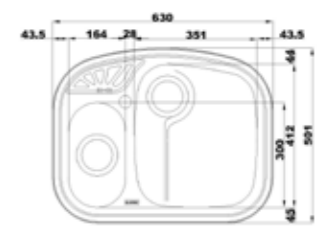

۶۰۸

سایز: ۸۰ x ۵۰ cm

- عمق لگن: ۱۷۵
- آب بندی: دارد
- جنس مواد: استنلس استیل ۱۸/۱۰
- ضخامت ورق سینک: ۰/۸ میلی‌متر
- عایق صدا: دارد
- ظرفیت (لیتر): ۲۶
- جهت سینک: راست و چپ
- ضمانت: ۱۰ سال

۶۱۰

سایز: ۱۰۰ x ۵۱ cm

- عمق لگن: ۱۷۵
- آب بندی: دارد
- جنس مواد: استنلس استیل ۱۸/۱۰
- ضخامت ورق سینک: ۰/۸ میلی‌متر
- عایق صدا: دارد
- ظرفیت (لیتر): ۲۶
- جهت سینک: راست و چپ
- ضمانت: ۱۰ سال

۵۱۰

سایز: ۹۸/۲ x ۵۰ cm

- عمق لگن: ۲۰۵
- آب بندی: دارد
- جنس مواد: استنلس استیل ۱۸/۱۰
- ضخامت ورق سینک: ۰/۸ میلی‌متر
- عایق صدا: دارد
- ظرفیت (لیتر): ۳۰
- جهت سینک: راست و چپ
- ضمانت: ۱۰ سال

۵۳۰

سایز: ۱۳۲/۵ x ۵۰ cm

- عمق لگن: ۲۰۵
- آب بندی: دارد
- جنس مواد: استنلس استیل ۱۸/۱۰
- ضخامت ورق سینک: ۰/۸ میلی‌متر
- عایق صدا: دارد
- ظرفیت (لیتر): ۵۵
- جهت سینک: راست و چپ
- ضمانت: ۱۰ سال

۶۰۵

سایز: ۶۳ x ۵۰ cm

- عمق لگن: ۱۷۵
- آب بندی: دارد
- جنس مواد: استنلس استیل ۱۸/۱۰
- ضخامت ورق سینک: ۰/۸ میلی‌متر
- عایق صدا: دارد
- ظرفیت (لیتر): ۲۶
- جهت سینک: راست و چپ
- ضمانت: ۱۰ سال

۱۷۰

سایز: ۴۶ cm

- عمق لگن: ۲۱۵
- آب بندی: دارد
- جنس مواد: استنلس استیل ۱۸/۱۰
- ضخامت ورق سینک: ۰/۸ میلیمتر
- عایق صدا: دارد
- ظرفیت (لیتر): ۲۶
- جهت سینک: وسط
- ضمانت: ۱۰ سال