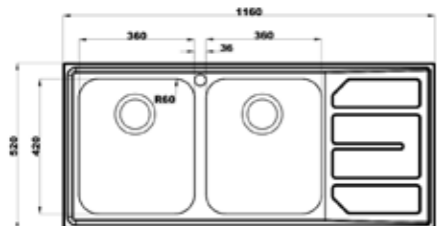

۸۱۳

سایز: ۱۰۰ x ۵۲ cm

- عمق لگن: ۱۸۰
- آب بندی: دارد
- جنس مواد: استنلس استیل ۱۸/۱۰
- ضخامت ورق سینک: ۰/۸ میلی‌متر
- عایق صدا: دارد
- ظرفیت (لیتر): ۴۵
- جهت سینک: راست و چپ
- ضمانت: ۱۰ سال

۸۱۴

سایز: ۱۲۰ x ۵۲ cm

- عمق لگن: ۱۸۰
- آب بندی: دارد
- جنس مواد: استنلس استیل ۱۸/۱۰
- ضخامت ورق سینک: ۰/۸ میلی‌متر
- عایق صدا: دارد
- ظرفیت (لیتر): ۴۵
- جهت سینک: راست و چپ
- ضمانت: ۱۰ سال

۸۱۶

سایز: ۱۲۰ x ۵۲ cm

- عمق لگن: ۱۸۰
- آب بندی: دارد
- جنس مواد: استنلس استیل ۱۸/۱۰
- ضخامت ورق سینک: ۰/۸ میلی‌متر
- عایق صدا: دارد
- ظرفیت (لیتر): ۴۵
- جهت سینک: راست و چپ
- ضمانت: ۱۰ سال

۷۶۳

سایز: ۱۱۶ x ۵۲ cm

- عمق لگن: ۲۰۵
- آب بندی: دارد
- جنس مواد: استنلس استیل ۱۸/۱۰
- ضخامت ورق سینک: ۰/۸ میلی‌متر
- عایق صدا: دارد
- ظرفیت (لیتر): ۵۶
- جهت سینک: راست و چپ
- ضمانت: ۱۰ سال

۷۶۴

سایز: ۱۱۶ x ۵۲ cm