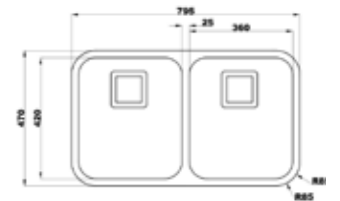

هود

هود دارای ریموت کنترل است.

نشان دهنده ی تعداد دور موتور قابل تنظیم است.

موتور هود دارای تکنولوژی اینورتر می باشد.

سینک

سینک های استیل البرز دارای ۱۰ سال ضمانت

۸۱۵/۶۰

سایز: ۱۲۰ x ۶۰ cm

- عمق لگن: ۱۸۰
- جنس مواد: استنلس استیل ۱۸/۱۰
- ضخامت ورق سینک: ۰/۸ میلی‌متر
- عایق صدا: دارد
- ظرفیت (لیتر): ۴۵
- جهت سینک: راست و چپ
- ضمانت: ۱۰ سال

۹۳۰ زیرکابینتی

سایز: ۴۱ x ۴۷ cm

- عمق لگن: ۲۰۵
- جنس مواد: استنلس استیل ۱۸/۱۰
- ضخامت ورق سینک: ۰/۸ میلی‌متر
- عایق صدا: دارد
- ظرفیت (لیتر): ۲۸
- جهت سینک: وسط
- ضمانت: ۱۰ سال

۹۳۵ زیرکابینتی

سایز: ۷۹/۵ x ۴۷ cm

- عمق لگن: ۲۰۵
- جنس مواد: استنلس استیل ۱۸/۱۰
- ضخامت ورق سینک: ۰/۸ میلی‌متر
- عایق صدا: دارد
- ظرفیت (لیتر): ۵۶
- جهت سینک: وسط
- ضمانت: ۱۰ سال

۸۱۳/۶۰

سایز: ۱۰۰ x ۶۰ cm

- عمق لگن: ۱۸۰
- جنس مواد: استنلس استیل ۱۸/۱۰
- ضخامت ورق سینک: ۰/۸ میلی‌متر
- عایق صدا: دارد
- ظرفیت (لیتر): ۴۵
- جهت سینک: راست و چپ
- ضمانت: ۱۰ سال

۸۱۴/۶۰

سایز: ۱۲۰ x ۶۰ cm

- عمق لگن: ۱۸۰
- جنس مواد: استنلس استیل ۱۸/۱۰
- ضخامت ورق سینک: ۰/۸ میلی‌متر
- عایق صدا: دارد
- ظرفیت (لیتر): ۴۵
- جهت سینک: راست و چپ
- ضمانت: ۱۰ سال

۹۰۵ زیرکابینتی

سایز: ۸۳/۵ x ۵۵ cm