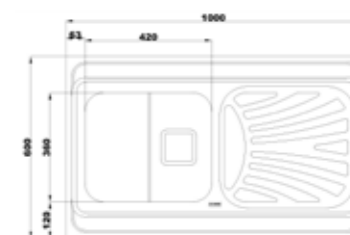

۷۲۵/۵۰

سایز: ۱۲۰ x ۵۰ cm

- عمق لگن: ۱۷۵
- جنس مواد: استنلس استیل ۱۸/۱۰
- ضخامت ورق سینک: ۰/۸ میلیمتر
- عایق صدا: دارد
- ظرفیت (لیتر): ۳۶
- جهت سینک: راست و چپ
- ضمانت: ۱۰ سال

۷۲۵/۶۰

سایز: ۱۲۰ x ۶۰ cm

- عمق لگن: ۲۰۵
- جنس مواد: استنلس استیل ۱۸/۱۰
- ضخامت ورق سینک: ۰/۸ میلیمتر
- عایق صدا: دارد
- ظرفیت (لیتر): ۵۰
- جهت سینک: راست و چپ
- ضمانت: ۱۰ سال

۶۱۱/۶۰

سایز: ۱۰۰ x ۶۰ cm

- عمق لگن: ۱۷۵
- جنس مواد: استنلس استیل ۱۸/۱۰
- ضخامت ورق سینک: ۰/۸ میلیمتر
- عایق صدا: دارد
- ظرفیت (لیتر): ۳۹
- جهت سینک: راست و چپ
- ضمانت: ۱۰ سال

۶۱۲/۵۰

سایز: ۱۲۰ x ۵۰ cm

- عمق لگن: ۱۷۵
- جنس مواد: استنلس استیل ۱۸/۱۰
- ضخامت ورق سینک: ۰/۸ میلیمتر
- عایق صدا: دارد
- ظرفیت (لیتر): ۳۶
- جهت سینک: راست و چپ
- ضمانت: ۱۰ سال

۶۱۸/۶۰

سایز: ۸۰ x ۶۰ cm

- عمق لگن: ۱۷۵
- جنس مواد: استنلس استیل ۱۸/۱۰
- ضخامت ورق سینک: ۰/۸ میلیمتر
- عایق صدا: دارد
- ظرفیت (لیتر): ۲۱
- جهت سینک: راست و چپ
- ضمانت: ۱۰ سال

۷۱۱/۶۰

سایز: ۱۰۰ x ۶۰ cm

- عمق لگن: ۲۰۵
- جنس مواد: استنلس استیل ۱۸/۱۰
- ضخامت ورق سینک: ۰/۸ میلیمتر
- عایق صدا: دارد
- ظرفیت (لیتر): ۲۸
- جهت سینک: راست و چپ
- ضمانت: ۱۰ سال

۶۱۰/۶۰

سایز: ۱۰۰ x ۶۰ cm

- عمق لگن: ۱۷۵
- جنس مواد: استنلس استیل ۱۸/۱۰
- ضخامت ورق سینک: ۰/۸ میلیمتر
- عایق صدا: دارد
- ظرفیت (لیتر): ۲۶
- جهت سینک: راست و چپ
- ضمانت: ۱۰ سال

۶۱۴/۶۰

سایز: ۱۲۰ x ۶۰ cm

- عمق لگن: ۱۷۵
- جنس مواد: استنلس استیل ۱۸/۱۰
- ضخامت ورق سینک: ۰/۸ میلیمتر
- عایق صدا: دارد
- ظرفیت (لیتر): ۳۹
- جهت سینک: راست و چپ
- ضمانت: ۱۰ سال