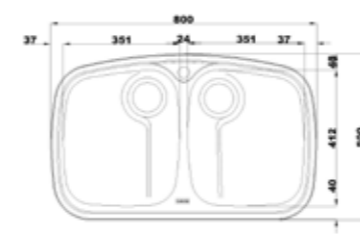

سایز: ۱۱۷ x ۵۲ cm

- عمق لگن: ۱۷۵
- آب بندی: دارد
- جنس مواد: استنلس استیل ۱۸/۱۰
- ضخامت ورق سینک: ۰/۸ میلی‌متر
- عایق صدا: دارد
- ظرفیت (لیتر): ۳۹
- جهت سینک: راست و چپ
- ضمانت: ۱۰ سال

سایز: ۱۱۷ x ۵۲ cm

- عمق لگن: ۱۷۵
- آب بندی: دارد
- جنس مواد: استنلس استیل ۱۸/۱۰
- ضخامت ورق سینک: ۰/۸ میلی‌متر
- عایق صدا: دارد
- ظرفیت (لیتر): ۳۹
- جهت سینک: راست و چپ
- ضمانت: ۱۰ سال

سایز: ۸۰ x ۵۰ cm

- عمق لگن: ۱۷۵
- آب بندی: دارد
- جنس مواد: استنلس استیل ۱۸/۱۰
- ضخامت ورق سینک: ۰/۸ میلی‌متر
- عایق صدا: دارد
- ظرفیت (لیتر): ۴۲
- جهت سینک: وسط
- ضمانت: ۱۰ سال

سایز: ۱۲۰ x ۵۰ cm

- عمق لگن: ۲۰۵
- آب بندی: دارد
- جنس مواد: استنلس استیل ۱۸/۱۰
- ضخامت ورق سینک: ۰/۸ میلی‌متر
- عایق صدا: دارد
- ظرفیت (لیتر): ۵۰
- جهت سینک: راست و چپ
- ضمانت: ۱۰ سال

سایز: ۱۰۰ x ۵۱ cm

- عمق لگن: ۱۷۵
- آب بندی: دارد
- جنس مواد: استنلس استیل ۱۸/۱۰
- ضخامت ورق سینک: ۰/۸ میلی‌متر
- عایق صدا: دارد
- ظرفیت (لیتر): ۳۹
- جهت سینک: راست و چپ
- ضمانت: ۱۰ سال

سایز: ۸۰ x ۵۰ cm

- عمق لگن: ۱۷۵
- آب بندی: دارد
- جنس مواد: استنلس استیل ۱۸/۱۰
- ضخامت ورق سینک: ۰/۸ میلی‌متر
- عایق صدا: دارد
- ظرفیت (لیتر): ۲۱
- جهت سینک: راست و چپ
- ضمانت: ۱۰ سال