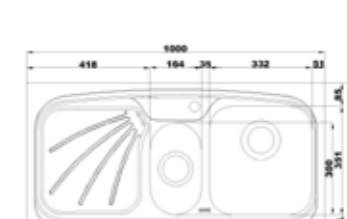

۶۱۸/۶۰

سایز: ۸۰ x ۶۰ cm

- عمق لگن: ۱۷۵
- جنس مواد: استنلس استیل ۱۸/۱۰
- ضخامت ورق سینک: ۰/۸ میلیمتر
- عایق صدا: دارد
- ظرفیت (لیتر): ۲۱
- جهت سینک: راست و چپ
- ضمانت: ۱۰ سال

۷۱۱/۶۰

سایز: ۱۰۰ x ۶۰ cm

- عمق لگن: ۲۰۵
- جنس مواد: استنلس استیل ۱۸/۱۰
- ضخامت ورق سینک: ۰/۸ میلیمتر
- عایق صدا: دارد
- ظرفیت (لیتر): ۲۸
- جهت سینک: راست و چپ
- ضمانت: ۱۰ سال

۶۱۰/۶۰

سایز: ۱۰۰ x ۶۰ cm

- عمق لگن: ۱۷۵
- جنس مواد: استنلس استیل ۱۸/۱۰
- ضخامت ورق سینک: ۰/۸ میلیمتر
- عایق صدا: دارد
- ظرفیت (لیتر): ۲۶
- جهت سینک: راست و چپ
- ضمانت: ۱۰ سال

۶۱۴/۶۰

سایز: ۱۲۰ x ۶۰ cm

- عمق لگن: ۱۷۵
- جنس مواد: استنلس استیل ۱۸/۱۰
- ضخامت ورق سینک: ۰/۸ میلیمتر
- عایق صدا: دارد
- ظرفیت (لیتر): ۳۹
- جهت سینک: راست و چپ
- ضمانت: ۱۰ سال

۵۳۰/۶۰

سایز: ۱۴۰ x ۶۰ cm

- عمق لگن: ۲۰۵
- جنس مواد: استنلس استیل ۱۸/۱۰
- ضخامت ورق سینک: ۰/۸ میلی‌متر
- عایق صدا: دارد
- ظرفیت (لیتر): ۵۵
- جهت سینک: راست و چپ
- ضمانت: ۱۰ سال

۶۰۸/۶۰

سایز: ۸۰ x ۶۰ cm

- عمق لگن: ۱۷۵
- جنس مواد: استنلس استیل ۱۸/۱۰
- ضخامت ورق سینک: ۰/۸ میلی‌متر
- عایق صدا: دارد
- ظرفیت (لیتر): ۳۶
- جهت سینک: راست و چپ
- ضمانت: ۱۰ سال

۶۱۰/۵۰

سایز: ۱۰۰ x ۵۰ cm

- عمق لگن: ۱۷۵
- جنس مواد: استنلس استیل ۱۸/۱۰
- ضخامت ورق سینک: ۰/۸ میلی‌متر
- عایق صدا: دارد
- ظرفیت (لیتر): ۲۳
- جهت سینک: راست و چپ
- ضمانت: ۱۰ سال

۲۷۰/۵۰

سایز: ۱۲۰ x ۵۰ cm

- عمق لگن: ۱۳۵
- جنس مواد: استنلس استیل ۱۸/۱۰
- ضخامت ورق سینک: ۰/۷ میلی‌متر
- عایق صدا: دارد
- ظرفیت (لیتر): ۲۸
- جهت سینک: راست و چپ
- ضمانت: ۱۰ سال