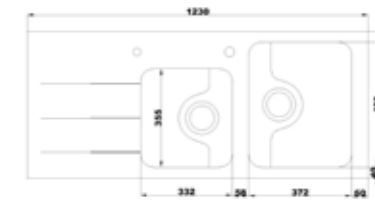

۸۱۵

سایز: ۱۲۰ x ۵۲ cm

- عمق لگن: ۱۸۰
- آب بندی: دارد
- جنس مواد: استنلس استیل ۱۸/۱۰
- ضخامت ورق سینک: ۰/۸ میلی‌متر
- عایق صدا: دارد
- ظرفیت (لیتر): ۴۵
- جهت سینک: راست و چپ
- ضمانت: ۱۰ سال

کریستال Crystal

سایز: ۱۲۳ x ۵۳ cm

- عمق لگن: ۱۸۰
- آب بندی: دارد
- جنس مواد: استنلس استیل ۱۸/۱۰ و شیشه ۸ میلی‌متر
- ضخامت ورق سینک: ۰/۸ میلی‌متر
- عایق صدا: دارد
- ظرفیت (لیتر): ۴۵
- جهت سینک: راست و چپ
- ضمانت: ۱۰ سال

کریستال سفید Crystal white

سایز: ۱۲۳ x ۵۳ cm

- عمق لگن: ۱۸۰
- آب بندی: دارد
- جنس مواد: استنلس استیل ۱۸/۱۰ و شیشه ۸ میلی‌متر
- ضخامت ورق سینک: ۰/۸ میلی‌متر
- عایق صدا: دارد
- ظرفیت (لیتر): ۴۵
- جهت سینک: راست و چپ
- ضمانت: ۱۰ سال