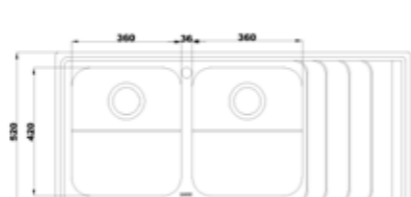

۷۶۱

سایز: ۱۱۶ x ۵۲ cm

- عمق لگن: ۲۰۵
- آب بندی: دارد
- جنس مواد: استنلس استیل ۱۸/۱۰
- ضخامت ورق سینک: ۰/۸ میلی‌متر
- عایق صدا: دارد
- ظرفیت (لیتر): ۵۶
- جهت سینک: راست و چپ
- ضمانت: ۱۰ سال

۷۳۳

سایز: ۱۱۶ x ۵۲ cm

- عمق لگن: ۲۰۵
- آب بندی: دارد
- جنس مواد: استنلس استیل ۱۸/۱۰
- ضخامت ورق سینک: ۰/۸ میلی‌متر
- عایق صدا: دارد
- ظرفیت (لیتر): ۵۶
- جهت سینک: راست و چپ
- ضمانت: ۱۰ سال

۷۳۴

سایز: ۱۱۶ x ۵۲ cm

- عمق لگن: ۲۰۵
- آب بندی: دارد
- جنس مواد: استنلس استیل ۱۸/۱۰
- ضخامت ورق سینک: ۰/۸ میلی‌متر
- عایق صدا: دارد
- ظرفیت (لیتر): ۵۶
- جهت سینک: راست و چپ
- ضمانت: ۱۰ سال

۷۳۶

سایز: ۱۱۶ x ۵۲ cm

- عمق لگن: ۲۰۵
- آب بندی: دارد
- جنس مواد: استنلس استیل ۱۸/۱۰
- ضخامت ورق سینک: ۰/۸ میلی‌متر
- عایق صدا: دارد
- ظرفیت (لیتر): ۵۶
- جهت سینک: راست و چپ
- ضمانت: ۱۰ سال

Deep ۶۱۴

سایز: ۱۱۷ x ۵۲ cm