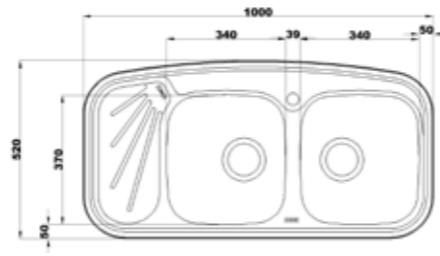

- عمق لگن: ۱۷۵
- آب بندی: دارد
- جنس مواد: استنلس استیل ۱۸/۱۰
- ضخامت ورق سینک: ۰/۸ میلی‌متر
- عایق صدا: دارد
- ظرفیت (لیتر): ۲۶
- جهت سینک: راست و چپ
- ضمانت: ۱۰ سال

۵۱۰

سایز: ۹۸/۲ x ۵۰ cm

- عمق لگن: ۲۰۵
- آب بندی: دارد
- جنس مواد: استنلس استیل ۱۸/۱۰
- ضخامت ورق سینک: ۰/۸ میلی‌متر
- عایق صدا: دارد
- ظرفیت (لیتر): ۳۰
- جهت سینک: راست و چپ
- ضمانت: ۱۰ سال

۵۳۰

سایز: ۱۳۲/۵ x ۵۰ cm

- عمق لگن: ۲۰۵
- آب بندی: دارد
- جنس مواد: استنلس استیل ۱۸/۱۰
- ضخامت ورق سینک: ۰/۸ میلی‌متر
- عایق صدا: دارد
- ظرفیت (لیتر): ۵۵
- جهت سینک: راست و چپ
- ضمانت: ۱۰ سال

۶۰۵

سایز: ۶۳ x ۵۰ cm

- عمق لگن: ۱۷۵
- آب بندی: دارد
- جنس مواد: استنلس استیل ۱۸/۱۰
- ضخامت ورق سینک: ۰/۸ میلی‌متر
- عایق صدا: دارد
- ظرفیت (لیتر): ۲۶
- جهت سینک: راست و چپ
- ضمانت: ۱۰ سال

۱۷۰

سایز: ۴۶ cm

- عمق لگن: ۲۱۵
- آب بندی: دارد
- جنس مواد: استنلس استیل ۱۸/۱۰
- ضخامت ورق سینک: ۰/۸ میلیمتر
- عایق صدا: دارد
- ظرفیت (لیتر): ۲۶
- جهت سینک: وسط
- ضمانت: ۱۰ سال

۲۰۰

سایز: ۱۰۰ x ۵۲ cm

- عمق لگن: ۱۳۵
- آب بندی: دارد
- جنس مواد: استنلس استیل ۱۸/۱۰
- ضخامت ورق سینک: ۰/۷ میلیمتر
- عایق صدا: دارد
- ظرفیت (لیتر): ۲۸
- جهت سینک: راست و چپ
- ضمانت: ۱۰ سال

۲۱۵

سایز: ۱۲۰ x ۵۲ cm