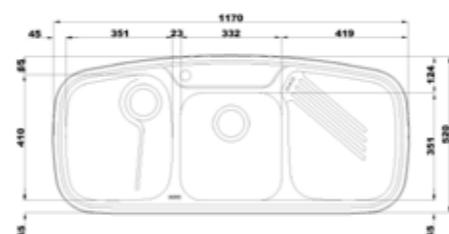

سایز: ۱۱۷ x ۵۲ cm

- عمق لگن: ۱۷۵
- آب بندی: دارد
- جنس مواد: استنلس استیل ۱۸/۱۰
- ضخامت ورق سینک: ۰/۸ میلی‌متر
- عایق صدا: دارد
- ظرفیت (لیتر): ۳۹
- جهت سینک: راست و چپ
- ضمانت: ۱۰ سال

سایز: ۱۱۷ x ۵۲ cm

- عمق لگن: ۱۷۵
- آب بندی: دارد
- جنس مواد: استنلس استیل ۱۸/۱۰
- ضخامت ورق سینک: ۰/۸ میلی‌متر
- عایق صدا: دارد
- ظرفیت (لیتر): ۳۹
- جهت سینک: راست و چپ
- ضمانت: ۱۰ سال

سایز: ۸۰ x ۵۰ cm

- عمق لگن: ۱۷۵
- آب بندی: دارد
- جنس مواد: استنلس استیل ۱۸/۱۰
- ضخامت ورق سینک: ۰/۸ میلی‌متر
- عایق صدا: دارد
- ظرفیت (لیتر): ۴۲
- جهت سینک: وسط
- ضمانت: ۱۰ سال

سایز: ۱۲۰ x ۵۰ cm

- عمق لگن: ۲۰۵
- آب بندی: دارد
- جنس مواد: استنلس استیل ۱۸/۱۰
- ضخامت ورق سینک: ۰/۸ میلی‌متر
- عایق صدا: دارد
- ظرفیت (لیتر): ۵۰
- جهت سینک: راست و چپ
- ضمانت: ۱۰ سال

سایز: ۱۰۰ x ۵۱ cm

- عمق لگن: ۱۷۵
- آب بندی: دارد
- جنس مواد: استنلس استیل ۱۸/۱۰
- ضخامت ورق سینک: ۰/۸ میلی‌متر
- عایق صدا: دارد
- ظرفیت (لیتر): ۳۹
- جهت سینک: راست و چپ
- ضمانت: ۱۰ سال

سایز: ۸۰ x ۵۰ cm

- عمق لگن: ۱۷۵
- آب بندی: دارد
- جنس مواد: استنلس استیل ۱۸/۱۰
- ضخامت ورق سینک: ۰/۸ میلی‌متر
- عایق صدا: دارد
- ظرفیت (لیتر): ۲۱
- جهت سینک: راست و چپ
- ضمانت: ۱۰ سال