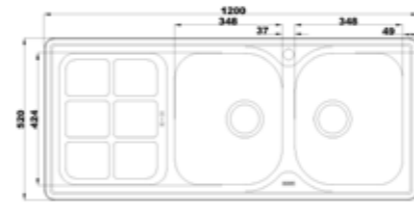

۵۳۰

سایز: ۱۳۲/۵ x ۵۰ cm

- عمق لگن: ۲۰۵
- آب بندی: دارد
- جنس مواد: استنلس استیل ۱۸/۱۰
- ضخامت ورق سینک: ۰/۸ میلی‌متر
- عایق صدا: دارد
- ظرفیت (لیتر): ۵۵
- جهت سینک: راست و چپ
- ضمانت: ۱۰ سال

۶۰۵

سایز: ۶۳ x ۵۰ cm

- عمق لگن: ۱۷۵
- آب بندی: دارد
- جنس مواد: استنلس استیل ۱۸/۱۰
- ضخامت ورق سینک: ۰/۸ میلی‌متر
- عایق صدا: دارد
- ظرفیت (لیتر): ۲۶
- جهت سینک: راست و چپ
- ضمانت: ۱۰ سال

۱۷۰

سایز: ۴۶ cm

- عمق لگن: ۲۱۵
- آب بندی: دارد
- جنس مواد: استنلس استیل ۱۸/۱۰
- ضخامت ورق سینک: ۰/۸ میلیمتر
- عایق صدا: دارد
- ظرفیت (لیتر): ۲۶
- جهت سینک: وسط
- ضمانت: ۱۰ سال

۲۰۰

سایز: ۱۰۰ x ۵۲ cm

- عمق لگن: ۱۳۵
- آب بندی: دارد
- جنس مواد: استنلس استیل ۱۸/۱۰
- ضخامت ورق سینک: ۰/۷ میلیمتر
- عایق صدا: دارد
- ظرفیت (لیتر): ۲۸
- جهت سینک: راست و چپ
- ضمانت: ۱۰ سال

۲۱۵

سایز: ۱۲۰ x ۵۲ cm

- عمق لگن: ۱۷۰
- آب بندی: دارد
- جنس مواد: استنلس استیل ۱۸/۱۰
- ضخامت ورق سینک: ۰/۷ میلیمتر
- عایق صدا: دارد
- ظرفیت (لیتر): ۴۱
- جهت سینک: راست و چپ
- ضمانت: ۱۰ سال

۲۱۴

سایز: ۱۲۰ x ۵۲ cm

- عمق لگن: ۱۷۰
- آب بندی: دارد
- جنس مواد: استنلس استیل ۱۸/۱۰
- ضخامت ورق سینک: ۰/۷ میلیمتر
- عایق صدا: دارد
- ظرفیت (لیتر): ۴۱
- جهت سینک: راست و چپ
- ضمانت: ۱۰ سال