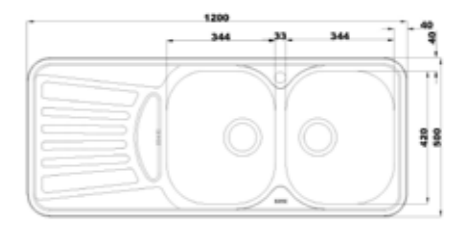

- عمق لگن: ۱۷۵
- آب بندی: دارد
- جنس مواد: استنلس استیل ۱۸/۱۰
- ضخامت ورق سینک: ۰/۸ میلی‌متر
- عایق صدا: دارد
- ظرفیت (لیتر): ۳۹
- جهت سینک: راست و چپ
- ضمانت: ۱۰ سال

New ۶۱۴

سایز: ۱۱۷ x ۵۲ cm

- عمق لگن: ۱۷۵
- آب بندی: دارد
- جنس مواد: استنلس استیل ۱۸/۱۰
- ضخامت ورق سینک: ۰/۸ میلی‌متر
- عایق صدا: دارد
- ظرفیت (لیتر): ۳۹
- جهت سینک: راست و چپ
- ضمانت: ۱۰ سال

۶۲۸

سایز: ۸۰ x ۵۰ cm

- عمق لگن: ۱۷۵
- آب بندی: دارد
- جنس مواد: استنلس استیل ۱۸/۱۰
- ضخامت ورق سینک: ۰/۸ میلی‌متر
- عایق صدا: دارد
- ظرفیت (لیتر): ۴۲
- جهت سینک: وسط
- ضمانت: ۱۰ سال

۷۲۵

سایز: ۱۲۰ x ۵۰ cm

- عمق لگن: ۲۰۵
- آب بندی: دارد
- جنس مواد: استنلس استیل ۱۸/۱۰
- ضخامت ورق سینک: ۰/۸ میلی‌متر
- عایق صدا: دارد
- ظرفیت (لیتر): ۵۰
- جهت سینک: راست و چپ
- ضمانت: ۱۰ سال

۶۱۱

سایز: ۱۰۰ x ۵۱ cm

- عمق لگن: ۱۷۵
- آب بندی: دارد
- جنس مواد: استنلس استیل ۱۸/۱۰
- ضخامت ورق سینک: ۰/۸ میلی‌متر
- عایق صدا: دارد
- ظرفیت (لیتر): ۳۹
- جهت سینک: راست و چپ
- ضمانت: ۱۰ سال

۶۱۸

سایز: ۸۰ x ۵۰ cm

- عمق لگن: ۱۷۵
- آب بندی: دارد
- جنس مواد: استنلس استیل ۱۸/۱۰
- ضخامت ورق سینک: ۰/۸ میلی‌متر
- عایق صدا: دارد
- ظرفیت (لیتر): ۲۱
- جهت سینک: راست و چپ
- ضمانت: ۱۰ سال

۵۴۰

سایز: ۸۳ x ۸۳ cm

- عمق لگن: ۲۰۵
- آب بندی: دارد
- جنس مواد: استنلس استیل ۱۸/۱۰
- ضخامت ورق سینک: ۰/۸ میلی‌متر
- عایق صدا: دارد
- ظرفیت (لیتر): ۵۰
- جهت سینک: وسط
- ضمانت: ۱۰ سال