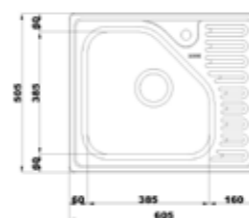

۷۶۵

سایز: ۱۱۶ x ۵۲ cm

- عمق لگن: ۲۰۵
- آب بندی: دارد
- جنس مواد: استنلس استیل ۱۸/۱۰
- ضخامت ورق سینک: ۰/۸ میلی‌متر
- عایق صدا: دارد
- ظرفیت (لیتر): ۵۶
- جهت سینک: راست و چپ
- ضمانت: ۱۰ سال