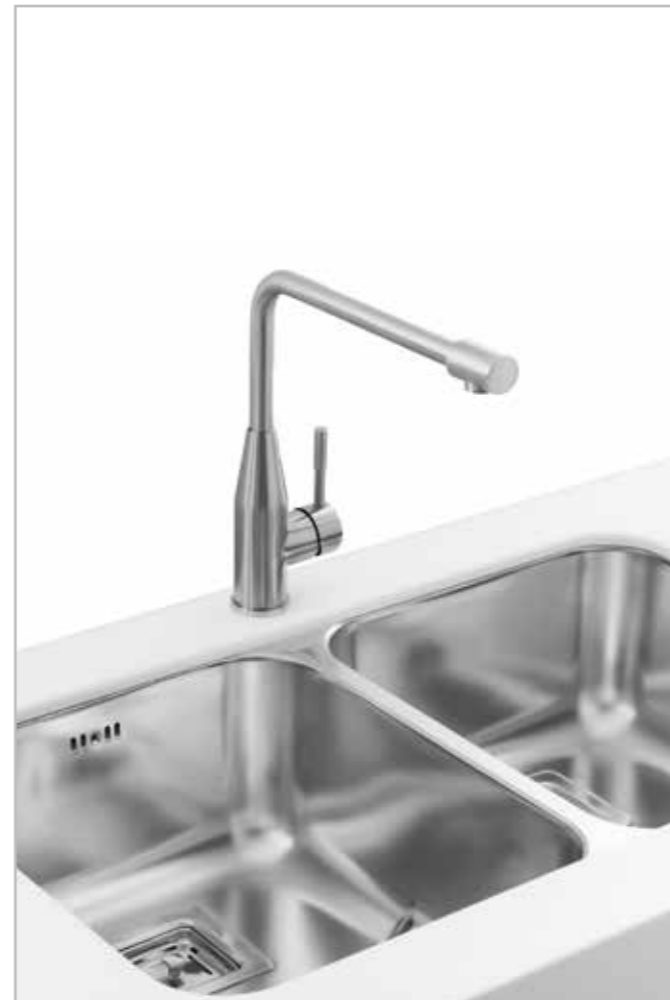

۸۱۴/۶۰

سایز: ۱۲۰ x ۶۰ cm

- عمق لگن: ۱۸۰
- جنس مواد: استنلس استیل ۱۸/۱۰
- ضخامت ورق سینک: ۰/۸ میلی‌متر
- عایق صدا: دارد
- ظرفیت (لیتر): ۴۵
- جهت سینک: راست و چپ
- ضمانت: ۱۰ سال

۹۰۵ زیرکابینتی

سایز: ۸۳/۵ x ۵۵ cm

- عمق لگن: ۲۳۵
- جنس مواد: استنلس استیل ۱۸/۱۰
- ضخامت ورق سینک: ۰/۸ میلی‌متر
- عایق صدا: دارد
- ظرفیت (لیتر): ۷۲
- جهت سینک: راست و چپ
- ضمانت: ۱۰ سال

۷۶۲/۶۰

سایز: ۱۲۰ x ۶۰ cm

- عمق لگن: ۲۰۵
- جنس مواد: استنلس استیل ۱۸/۱۰
- ضخامت ورق سینک: ۰/۸ میلیمتر
- عایق صدا: دارد
- ظرفیت (لیتر): ۵۶
- جهت سینک: راست و چپ
- ضمانت: ۱۰ سال