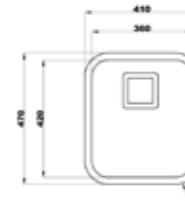

هود

هود دارای ریموت کنترل است.

نشان دهنده ی تعداد دور موتور قابل تنظیم است.

موتور هود دارای تکنولوژی اینورتر می باشد.

سینک

سینک های استیل البرز دارای ۱۰ سال ضمانت

۸۱۵/۶۰

سایز: ۱۲۰ x ۶۰ cm

- عمق لگن: ۱۸۰
- جنس مواد: استنلس استیل ۱۸/۱۰
- ضخامت ورق سینک: ۰/۸ میلی‌متر
- عایق صدا: دارد
- ظرفیت (لیتر): ۴۵
- جهت سینک: راست و چپ
- ضمانت: ۱۰ سال

۹۳۰ زیرکابینتی

سایز: ۴۱ x ۴۷ cm

- عمق لگن: ۲۰۵
- جنس مواد: استنلس استیل ۱۸/۱۰
- ضخامت ورق سینک: ۰/۸ میلی‌متر
- عایق صدا: دارد
- ظرفیت (لیتر): ۲۸
- جهت سینک: وسط
- ضمانت: ۱۰ سال

۹۳۵ زیرکابینتی

سایز: ۷۹/۵ x ۴۷ cm

- عمق لگن: ۲۰۵
- جنس مواد: استنلس استیل ۱۸/۱۰
- ضخامت ورق سینک: ۰/۸ میلی‌متر
- عایق صدا: دارد
- ظرفیت (لیتر): ۵۶
- جهت سینک: وسط
- ضمانت: ۱۰ سال

۸۱۳/۶۰

سایز: ۱۰۰ x ۶۰ cm

- عمق لگن: ۱۸۰
- جنس مواد: استنلس استیل ۱۸/۱۰
- ضخامت ورق سینک: ۰/۸ میلی‌متر
- عایق صدا: دارد
- ظرفیت (لیتر): ۴۵
- جهت سینک: راست و چپ
- ضمانت: ۱۰ سال

۸۱۴/۶۰

سایز: ۱۲۰ x ۶۰ cm

- عمق لگن: ۱۸۰
- جنس مواد: استنلس استیل ۱۸/۱۰
- ضخامت ورق سینک: ۰/۸ میلی‌متر
- عایق صدا: دارد
- ظرفیت (لیتر): ۴۵
- جهت سینک: راست و چپ
- ضمانت: ۱۰ سال

۹۰۵ زیرکابینتی

سایز: ۸۳/۵ x ۵۵ cm