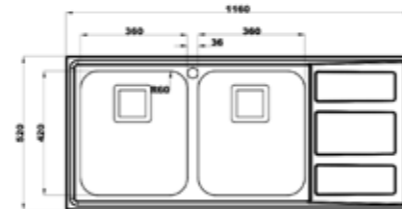

۸۱۴/۶۰

سایز: ۱۲۰ x ۶۰ cm

- عمق لگن: ۱۸۰
- جنس مواد: استنلس استیل ۱۸/۱۰
- ضخامت ورق سینک: ۰/۸ میلی‌متر
- عایق صدا: دارد
- ظرفیت (لیتر): ۴۵
- جهت سینک: راست و چپ
- ضمانت: ۱۰ سال

۹۰۵ زیرکابینتی

سایز: ۸۳/۵ x ۵۵ cm

- عمق لگن: ۲۰۵
- آب بندی: دارد
- جنس مواد: استنلس استیل ۱۸/۱۰
- ضخامت ورق سینک: ۰/۸ میلی‌متر
- عایق صدا: دارد
- ظرفیت (لیتر): ۵۶
- جهت سینک: راست و چپ
- ضمانت: ۱۰ سال

۷۶۲

سایز: ۱۱۶ x ۵۲ cm

- عمق لگن: ۲۰۵
- آب بندی: دارد
- جنس مواد: استنلس استیل ۱۸/۱۰
- ضخامت ورق سینک: ۰/۸ میلی‌متر
- عایق صدا: دارد
- ظرفیت (لیتر): ۵۶
- جهت سینک: راست و چپ
- ضمانت: ۱۰ سال

۸۱۰

سایز: ۶۰ x ۵۰ cm

- عمق لگن: ۱۶۵
- آب بندی: دارد
- جنس مواد: استنلس استیل ۱۸/۱۰
- ضخامت ورق سینک: ۰/۸ میلی‌متر
- عایق صدا: دارد
- ظرفیت (لیتر): ۱۹
- جهت سینک: وسط
- ضمانت: ۱۰ سال

۷۶۵

سایز: ۱۱۶ x ۵۲ cm

- عمق لگن: ۲۰۵
- آب بندی: دارد
- جنس مواد: استنلس استیل ۱۸/۱۰
- ضخامت ورق سینک: ۰/۸ میلی‌متر
- عایق صدا: دارد
- ظرفیت (لیتر): ۵۶
- جهت سینک: راست و چپ
- ضمانت: ۱۰ سال

۸۱۲

سایز: ۱۰۰ x ۵۲ cm

- عمق لگن: ۱۸۰
- آب بندی: دارد
- جنس مواد: استنلس استیل ۱۸/۱۰
- ضخامت ورق سینک: ۰/۸ میلی‌متر
- عایق صدا: دارد
- ظرفیت (لیتر): ۴۵
- جهت سینک: راست و چپ
- ضمانت: ۱۰ سال

۷۳۵

سایز: ۱۱۶ x ۵۲ cm