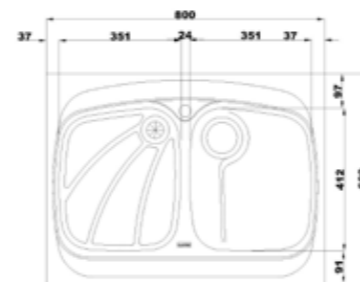

۷۳۵/۶۰

سایز: ۱۲۰ x ۶۰ cm

- عمق لگن: ۲۰۵
- جنس مواد: استنلس استیل ۱۸/۱۰
- ضخامت ورق سینک: ۰/۸ میلیمتر
- عایق صدا: دارد
- ظرفیت (لیتر): ۵۶
- جهت سینک: راست و چپ
- ضمانت: ۱۰ سال

۷۳۶/۶۰

سایز: ۱۲۰ x ۶۰ cm

- عمق لگن: ۲۰۵
- جنس مواد: استنلس استیل ۱۸/۱۰
- ضخامت ورق سینک: ۰/۸ میلیمتر
- عایق صدا: دارد
- ظرفیت (لیتر): ۵۶
- جهت سینک: راست و چپ
- ضمانت: ۱۰ سال

۷۲۵/۵۰

سایز: ۱۲۰ x ۵۰ cm

- عمق لگن: ۱۷۵
- جنس مواد: استنلس استیل ۱۸/۱۰
- ضخامت ورق سینک: ۰/۸ میلیمتر
- عایق صدا: دارد
- ظرفیت (لیتر): ۳۶
- جهت سینک: راست و چپ
- ضمانت: ۱۰ سال

۷۲۵/۶۰

سایز: ۱۲۰ x ۶۰ cm

- عمق لگن: ۲۰۵
- جنس مواد: استنلس استیل ۱۸/۱۰
- ضخامت ورق سینک: ۰/۸ میلیمتر
- عایق صدا: دارد
- ظرفیت (لیتر): ۵۰
- جهت سینک: راست و چپ
- ضمانت: ۱۰ سال

۶۱۱/۶۰

سایز: ۱۰۰ x ۶۰ cm

- عمق لگن: ۱۷۵
- جنس مواد: استنلس استیل ۱۸/۱۰
- ضخامت ورق سینک: ۰/۸ میلیمتر
- عایق صدا: دارد
- ظرفیت (لیتر): ۳۹
- جهت سینک: راست و چپ
- ضمانت: ۱۰ سال

۶۱۲/۵۰

سایز: ۱۲۰ x ۵۰ cm

- عمق لگن: ۱۷۵
- جنس مواد: استنلس استیل ۱۸/۱۰
- ضخامت ورق سینک: ۰/۸ میلیمتر
- عایق صدا: دارد
- ظرفیت (لیتر): ۳۶
- جهت سینک: راست و چپ
- ضمانت: ۱۰ سال

۶۱۸/۶۰

سایز: ۸۰ x ۶۰ cm

- عمق لگن: ۱۷۵
- جنس مواد: استنلس استیل ۱۸/۱۰
- ضخامت ورق سینک: ۰/۸ میلیمتر
- عایق صدا: دارد
- ظرفیت (لیتر): ۲۱
- جهت سینک: راست و چپ
- ضمانت: ۱۰ سال

۷۱۱/۶۰

سایز: ۱۰۰ x ۶۰ cm

- عمق لگن: ۲۰۵
- جنس مواد: استنلس استیل ۱۸/۱۰
- ضخامت ورق سینک: ۰/۸ میلیمتر
- عایق صدا: دارد
- ظرفیت (لیتر): ۲۸
- جهت سینک: راست و چپ
- ضمانت: ۱۰ سال