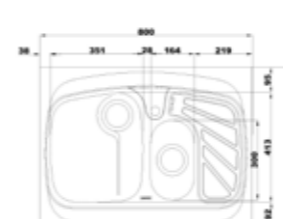

۶۱۸/۶۰

سایز: ۸۰ x ۶۰ cm

- عمق لگن: ۱۷۵
- جنس مواد: استنلس استیل ۱۸/۱۰
- ضخامت ورق سینک: ۰/۸ میلیمتر
- عایق صدا: دارد
- ظرفیت (لیتر): ۲۱
- جهت سینک: راست و چپ
- ضمانت: ۱۰ سال

۷۱۱/۶۰

سایز: ۱۰۰ x ۶۰ cm

- عمق لگن: ۲۰۵
- جنس مواد: استنلس استیل ۱۸/۱۰
- ضخامت ورق سینک: ۰/۸ میلیمتر
- عایق صدا: دارد
- ظرفیت (لیتر): ۲۸
- جهت سینک: راست و چپ
- ضمانت: ۱۰ سال

۶۱۰/۶۰

سایز: ۱۰۰ x ۶۰ cm

- عمق لگن: ۱۷۵
- جنس مواد: استنلس استیل ۱۸/۱۰
- ضخامت ورق سینک: ۰/۸ میلیمتر
- عایق صدا: دارد
- ظرفیت (لیتر): ۲۶
- جهت سینک: راست و چپ
- ضمانت: ۱۰ سال

۶۱۴/۶۰

سایز: ۱۲۰ x ۶۰ cm

- عمق لگن: ۱۷۵
- جنس مواد: استنلس استیل ۱۸/۱۰
- ضخامت ورق سینک: ۰/۸ میلیمتر
- عایق صدا: دارد
- ظرفیت (لیتر): ۳۹
- جهت سینک: راست و چپ
- ضمانت: ۱۰ سال

۵۳۰/۶۰

سایز: ۱۴۰ x ۶۰ cm

- عمق لگن: ۲۰۵
- جنس مواد: استنلس استیل ۱۸/۱۰
- ضخامت ورق سینک: ۰/۸ میلی‌متر
- عایق صدا: دارد
- ظرفیت (لیتر): ۵۵
- جهت سینک: راست و چپ
- ضمانت: ۱۰ سال

۶۰۸/۶۰

سایز: ۸۰ x ۶۰ cm

- عمق لگن: ۱۷۵
- جنس مواد: استنلس استیل ۱۸/۱۰
- ضخامت ورق سینک: ۰/۸ میلی‌متر
- عایق صدا: دارد
- ظرفیت (لیتر): ۳۶
- جهت سینک: راست و چپ
- ضمانت: ۱۰ سال

۶۱۰/۵۰

سایز: ۱۰۰ x ۵۰ cm

- عمق لگن: ۱۷۵
- جنس مواد: استنلس استیل ۱۸/۱۰
- ضخامت ورق سینک: ۰/۸ میلی‌متر
- عایق صدا: دارد
- ظرفیت (لیتر): ۲۳
- جهت سینک: راست و چپ
- ضمانت: ۱۰ سال

۲۷۰/۵۰

سایز: ۱۲۰ x ۵۰ cm

- عمق لگن: ۱۳۵
- جنس مواد: استنلس استیل ۱۸/۱۰
- ضخامت ورق سینک: ۰/۷ میلی‌متر
- عایق صدا: دارد
- ظرفیت (لیتر): ۲۸
- جهت سینک: راست و چپ
- ضمانت: ۱۰ سال