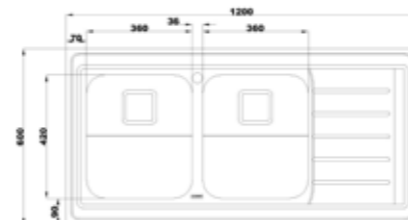

۷۶۳/۶۰

سایز: ۱۲۰ x ۶۰ cm

- عمق لگن: ۲۰۵
- جنس مواد: استنلس استیل ۱۸/۱۰
- ضخامت ورق سینک: ۰/۸ میلیمتر
- عایق صدا: دارد
- ظرفیت (لیتر): ۵۶
- جهت سینک: راست و چپ
- ضمانت: ۱۰ سال

۷۶۵/۶۰

سایز: ۱۲۰ x ۶۰ cm

- عمق لگن: ۲۰۵
- جنس مواد: استنلس استیل ۱۸/۱۰
- ضخامت ورق سینک: ۰/۸ میلیمتر
- عایق صدا: دارد
- ظرفیت (لیتر): ۵۶
- جهت سینک: راست و چپ
- ضمانت: ۱۰ سال

۸۱۲/۶۰

سایز: ۱۰۰ x ۶۰ cm

- عمق لگن: ۱۸۰
- جنس مواد: استنلس استیل ۱۸/۱۰
- ضخامت ورق سینک: ۰/۸ میلیمتر
- عایق صدا: دارد
- ظرفیت (لیتر): ۴۵
- جهت سینک: راست و چپ
- ضمانت: ۱۰ سال

۷۳۴/۶۰

سایز: ۱۲۰ x ۶۰ cm

- عمق لگن: ۲۰۵
- جنس مواد: استنلس استیل ۱۸/۱۰
- ضخامت ورق سینک: ۰/۸ میلیمتر
- عایق صدا: دارد
- ظرفیت (لیتر): ۵۶
- جهت سینک: راست و چپ
- ضمانت: ۱۰ سال

۷۳۵/۶۰

سایز: ۱۲۰ x ۶۰ cm

- عمق لگن: ۲۰۵
- جنس مواد: استنلس استیل ۱۸/۱۰
- ضخامت ورق سینک: ۰/۸ میلیمتر
- عایق صدا: دارد
- ظرفیت (لیتر): ۵۶
- جهت سینک: راست و چپ
- ضمانت: ۱۰ سال

۷۳۶/۶۰

سایز: ۱۲۰ x ۶۰ cm

- عمق لگن: ۲۰۵
- جنس مواد: استنلس استیل ۱۸/۱۰
- ضخامت ورق سینک: ۰/۸ میلیمتر
- عایق صدا: دارد
- ظرفیت (لیتر): ۵۶
- جهت سینک: راست و چپ
- ضمانت: ۱۰ سال