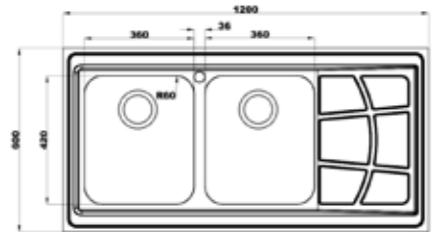

۸۱۴/۶۰

سایز: ۱۲۰ x ۶۰ cm

- عمق لگن: ۱۸۰
- جنس مواد: استنلس استیل ۱۸/۱۰
- ضخامت ورق سینک: ۰/۸ میلی‌متر
- عایق صدا: دارد
- ظرفیت (لیتر): ۴۵
- جهت سینک: راست و چپ
- ضمانت: ۱۰ سال

۹۰۵ زیرکابینتی

سایز: ۸۳/۵ x ۵۵ cm

- عمق لگن: ۲۳۵
- جنس مواد: استنلس استیل ۱۸/۱۰
- ضخامت ورق سینک: ۰/۸ میلی‌متر
- عایق صدا: دارد
- ظرفیت (لیتر): ۷۲
- جهت سینک: راست و چپ
- ضمانت: ۱۰ سال

۷۶۲/۶۰

سایز: ۱۲۰ x ۶۰ cm

- عمق لگن: ۲۰۵
- جنس مواد: استنلس استیل ۱۸/۱۰
- ضخامت ورق سینک: ۰/۸ میلیمتر
- عایق صدا: دارد
- ظرفیت (لیتر): ۵۶
- جهت سینک: راست و چپ
- ضمانت: ۱۰ سال

۷۶۳/۶۰

سایز: ۱۲۰ x ۶۰ cm

- عمق لگن: ۲۰۵
- جنس مواد: استنلس استیل ۱۸/۱۰
- ضخامت ورق سینک: ۰/۸ میلیمتر
- عایق صدا: دارد
- ظرفیت (لیتر): ۵۶
- جهت سینک: راست و چپ
- ضمانت: ۱۰ سال

۷۶۵/۶۰

سایز: ۱۲۰ x ۶۰ cm

- عمق لگن: ۲۰۵
- جنس مواد: استنلس استیل ۱۸/۱۰
- ضخامت ورق سینک: ۰/۸ میلیمتر
- عایق صدا: دارد
- ظرفیت (لیتر): ۵۶
- جهت سینک: راست و چپ
- ضمانت: ۱۰ سال