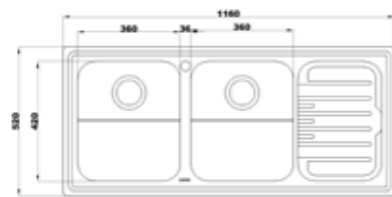

سایز: ۱۱۶ x ۵۲ cm

- عمق لگن: ۲۰۵
- آب بندی: دارد
- جنس مواد: استنلس استیل ۱۸/۱۰
- ضخامت ورق سینک: ۰/۸ میلی‌متر
- عایق صدا: دارد
- ظرفیت (لیتر): ۵۶
- جهت سینک: راست و چپ
- ضمانت: ۱۰ سال