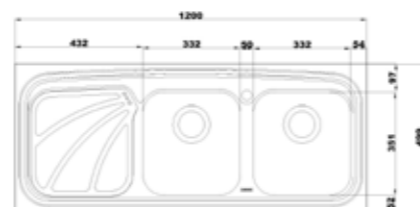

۷۲۵/۵۰

سایز: ۱۲۰ x ۵۰ cm

- عمق لگن: ۱۷۵
- جنس مواد: استنلس استیل ۱۸/۱۰
- ضخامت ورق سینک: ۰/۸ میلیمتر
- عایق صدا: دارد
- ظرفیت (لیتر): ۳۶
- جهت سینک: راست و چپ
- ضمانت: ۱۰ سال

۷۲۵/۶۰

سایز: ۱۲۰ x ۶۰ cm

- عمق لگن: ۲۰۵
- جنس مواد: استنلس استیل ۱۸/۱۰
- ضخامت ورق سینک: ۰/۸ میلیمتر
- عایق صدا: دارد
- ظرفیت (لیتر): ۵۰
- جهت سینک: راست و چپ
- ضمانت: ۱۰ سال

۶۱۱/۶۰

سایز: ۱۰۰ x ۶۰ cm

- عمق لگن: ۱۷۵
- جنس مواد: استنلس استیل ۱۸/۱۰
- ضخامت ورق سینک: ۰/۸ میلیمتر
- عایق صدا: دارد
- ظرفیت (لیتر): ۳۹
- جهت سینک: راست و چپ
- ضمانت: ۱۰ سال

۶۱۲/۵۰

سایز: ۱۲۰ x ۵۰ cm

- عمق لگن: ۱۷۵
- جنس مواد: استنلس استیل ۱۸/۱۰
- ضخامت ورق سینک: ۰/۸ میلیمتر
- عایق صدا: دارد
- ظرفیت (لیتر): ۳۶
- جهت سینک: راست و چپ
- ضمانت: ۱۰ سال

۶۱۸/۶۰

سایز: ۸۰ x ۶۰ cm

- عمق لگن: ۱۷۵
- جنس مواد: استنلس استیل ۱۸/۱۰
- ضخامت ورق سینک: ۰/۸ میلیمتر
- عایق صدا: دارد
- ظرفیت (لیتر): ۲۱
- جهت سینک: راست و چپ
- ضمانت: ۱۰ سال

۷۱۱/۶۰

سایز: ۱۰۰ x ۶۰ cm

- عمق لگن: ۲۰۵
- جنس مواد: استنلس استیل ۱۸/۱۰
- ضخامت ورق سینک: ۰/۸ میلیمتر
- عایق صدا: دارد
- ظرفیت (لیتر): ۲۸
- جهت سینک: راست و چپ
- ضمانت: ۱۰ سال

۶۱۰/۶۰

سایز: ۱۰۰ x ۶۰ cm

- عمق لگن: ۱۷۵
- جنس مواد: استنلس استیل ۱۸/۱۰
- ضخامت ورق سینک: ۰/۸ میلیمتر
- عایق صدا: دارد
- ظرفیت (لیتر): ۲۶
- جهت سینک: راست و چپ
- ضمانت: ۱۰ سال

۶۱۴/۶۰

سایز: ۱۲۰ x ۶۰ cm

- عمق لگن: ۱۷۵
- جنس مواد: استنلس استیل ۱۸/۱۰
- ضخامت ورق سینک: ۰/۸ میلیمتر
- عایق صدا: دارد
- ظرفیت (لیتر): ۳۹
- جهت سینک: راست و چپ
- ضمانت: ۱۰ سال