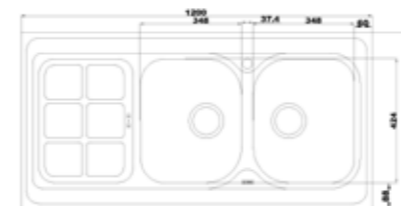

۱۶۵/۶۰

سایز: ۱۰۰ x ۶۰ cm

- عمق لگن: ۱۶۵
- جنس مواد: استنلس استیل ۱۸/۱۰
- ضخامت ورق سینک: ۰/۷ میلی‌متر
- عایق صدا: دارد
- ظرفیت (لیتر): ۱۹
- جهت سینک: راست و چپ
- ضمانت: ۱۰ سال

۲۱۴/۶۰

سایز: ۱۲۰ x ۶۰ cm

- عمق لگن: ۱۶۵
- جنس مواد: استنلس استیل ۱۸/۱۰
- ضخامت ورق سینک: ۰/۷ میلی‌متر
- عایق صدا: ندارد
- ظرفیت (لیتر): ۳۸
- جهت سینک: راست و چپ
- ضمانت: ۱۰ سال

۱۶۵/۵۰

سایز: ۱۰۰ x ۵۰ cm

- عمق لگن: ۱۶۵
- جنس مواد: استنلس استیل ۱۸/۱۰
- ضخامت ورق سینک: ۰/۷ میلی‌متر
- عایق صدا: دارد
- ظرفیت (لیتر): ۱۹
- جهت سینک: راست و چپ
- ضمانت: ۱۰ سال

۲۶۰/۵۰

سایز: ۱۲۰ x ۵۰ cm

- عمق لگن: ۱۲۸
- جنس مواد: استنلس استیل ۱۸/۱۰
- ضخامت ورق سینک: ۰/۷ میلی‌متر
- عایق صدا: دارد
- ظرفیت (لیتر): ۲۸
- جهت سینک: راست و چپ
- ضمانت: ۱۰ سال

۲۱۵/۶۰

سایز: ۱۲۰ x ۶۰ cm

- عمق لگن: ۱۶۵
- جنس مواد: استنلس استیل ۱۸/۱۰
- ضخامت ورق سینک: ۰/۷ میلی‌متر
- عایق صدا: ندارد
- ظرفیت (لیتر): ۳۸
- جهت سینک: راست و چپ
- ضمانت: ۱۰ سال

۲۶۰/۶۰

سایز: ۱۲۰ x ۶۰ cm

- عمق لگن: ۱۲۸
- جنس مواد: استنلس استیل ۱۸/۱۰
- ضخامت ورق سینک: ۰/۷ میلی‌متر
- عایق صدا: دارد
- ظرفیت (لیتر): ۲۸
- جهت سینک: راست و چپ
- ضمانت: ۱۰ سال

۸۱۵

سایز: ۱۲۰ x ۵۲ cm

- عمق لگن: ۱۸۰
- آب بندی: دارد
- جنس مواد: استنلس استیل ۱۸/۱۰
- ضخامت ورق سینک: ۰/۸ میلی‌متر
- عایق صدا: دارد
- ظرفیت (لیتر): ۴۵
- جهت سینک: راست و چپ
- ضمانت: ۱۰ سال

کریستال Crystal