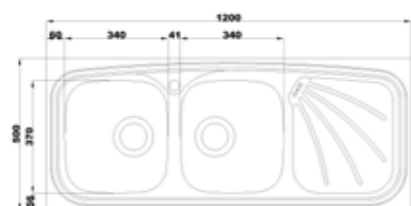

۵۳۰/۶۰

سایز: ۱۴۰ x ۶۰ cm

- عمق لگن: ۲۰۵
- جنس مواد: استنلس استیل ۱۸/۱۰
- ضخامت ورق سینک: ۰/۸ میلی‌متر
- عایق صدا: دارد
- ظرفیت (لیتر): ۵۵
- جهت سینک: راست و چپ
- ضمانت: ۱۰ سال

۶۰۸/۶۰

سایز: ۸۰ x ۶۰ cm

- عمق لگن: ۱۷۵
- جنس مواد: استنلس استیل ۱۸/۱۰
- ضخامت ورق سینک: ۰/۸ میلی‌متر
- عایق صدا: دارد
- ظرفیت (لیتر): ۳۶
- جهت سینک: راست و چپ
- ضمانت: ۱۰ سال

۶۱۰/۵۰

سایز: ۱۰۰ x ۵۰ cm

- عمق لگن: ۱۷۵
- جنس مواد: استنلس استیل ۱۸/۱۰
- ضخامت ورق سینک: ۰/۸ میلی‌متر
- عایق صدا: دارد
- ظرفیت (لیتر): ۲۳
- جهت سینک: راست و چپ
- ضمانت: ۱۰ سال

۲۷۰/۵۰

سایز: ۱۲۰ x ۵۰ cm

- عمق لگن: ۱۳۵
- جنس مواد: استنلس استیل ۱۸/۱۰
- ضخامت ورق سینک: ۰/۷ میلی‌متر
- عایق صدا: دارد
- ظرفیت (لیتر): ۲۸
- جهت سینک: راست و چپ
- ضمانت: ۱۰ سال

۲۷۰/۶۰

سایز: ۱۲۰ x ۶۰ cm

- عمق لگن: ۱۳۵
- جنس مواد: استنلس استیل ۱۸/۱۰
- ضخامت ورق سینک: ۰/۷ میلی‌متر
- عایق صدا: دارد
- ظرفیت (لیتر): ۲۸
- جهت سینک: راست و چپ
- ضمانت: ۱۰ سال

۶۰۵/۶۰

سایز: ۶۵/۶ x ۶۰ cm

- عمق لگن: ۱۷۵
- جنس مواد: استنلس استیل ۱۸/۱۰
- ضخامت ورق سینک: ۰/۸ میلی‌متر
- عایق صدا: دارد
- ظرفیت (لیتر): ۲۶
- جهت سینک: راست و چپ
- ضمانت: ۱۰ سال

۱۶۵/۶۰

سایز: ۱۰۰ x ۶۰ cm

- عمق لگن: ۱۶۵
- جنس مواد: استنلس استیل ۱۸/۱۰
- ضخامت ورق سینک: ۰/۷ میلی‌متر
- عایق صدا: دارد
- ظرفیت (لیتر): ۱۹
- جهت سینک: راست و چپ
- ضمانت: ۱۰ سال

۲۱۴/۶۰

سایز: ۱۲۰ x ۶۰ cm

- عمق لگن: ۱۶۵
- جنس مواد: استنلس استیل ۱۸/۱۰
- ضخامت ورق سینک: ۰/۷ میلی‌متر
- عایق صدا: ندارد
- ظرفیت (لیتر): ۳۸
- جهت سینک: راست و چپ
- ضمانت: ۱۰ سال