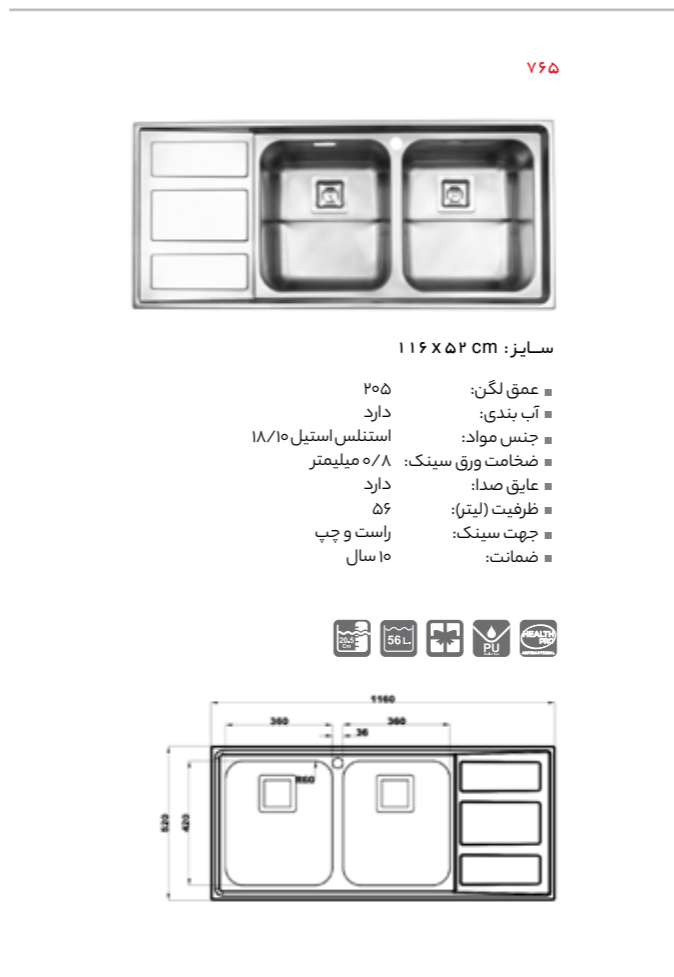

۷۶۵

سایز: ۱۱۶ x ۵۲ cm

- عمق لگن: ۲۰۵
- آب بندی: دارد
- جنس مواد: استنلس استیل ۱۸/۱۰
- ضخامت ورق سینک: ۰/۸ میلی‌متر
- عایق صدا: دارد
- ظرفیت (لیتر): ۵۶
- جهت سینک: راست و چپ
- ضمانت: ۱۰ سال

۸۱۲

سایز: ۱۰۰ x ۵۲ cm

- عمق لگن: ۱۸۰
- آب بندی: دارد
- جنس مواد: استنلس استیل ۱۸/۱۰
- ضخامت ورق سینک: ۰/۸ میلی‌متر
- عایق صدا: دارد
- ظرفیت (لیتر): ۴۵
- جهت سینک: راست و چپ
- ضمانت: ۱۰ سال