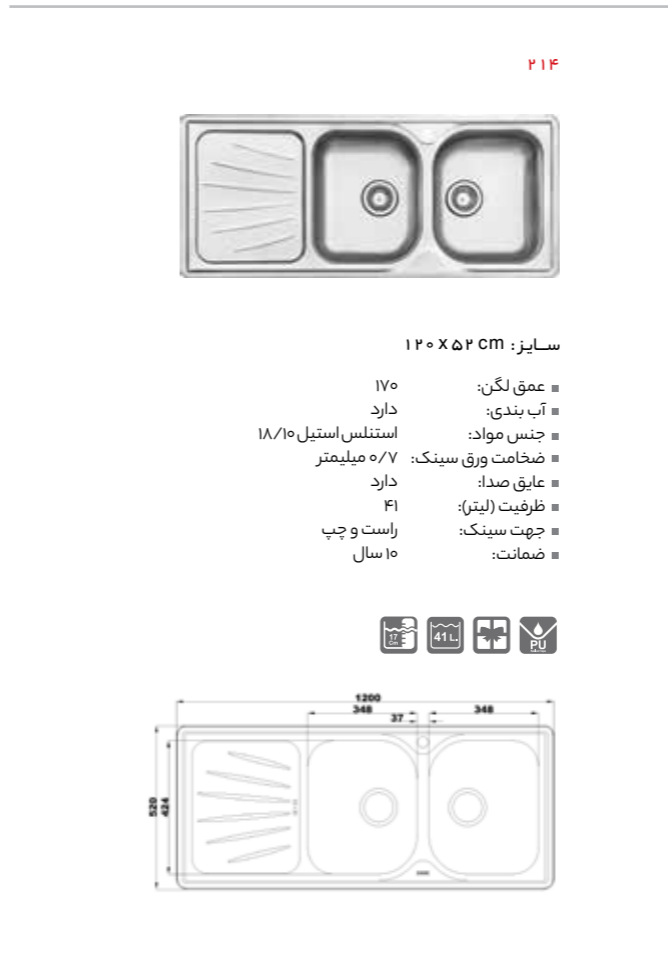

۲۱۵

سایز: ۱۲۰ x ۵۲ cm

- عمق لگن: ۱۷۰
- آب بندی: دارد
- جنس مواد: استنلس استیل ۱۸/۱۰
- ضخامت ورق سینک: ۰/۷ میلیمتر
- عایق صدا: دارد
- ظرفیت (لیتر): ۴۱
- جهت سینک: راست و چپ
- ضمانت: ۱۰ سال

۲۱۴

سایز: ۱۲۰ x ۵۲ cm

- عمق لگن: ۱۷۰
- آب بندی: دارد
- جنس مواد: استنلس استیل ۱۸/۱۰
- ضخامت ورق سینک: ۰/۷ میلیمتر
- عایق صدا: دارد
- ظرفیت (لیتر): ۴۱
- جهت سینک: راست و چپ
- ضمانت: ۱۰ سال