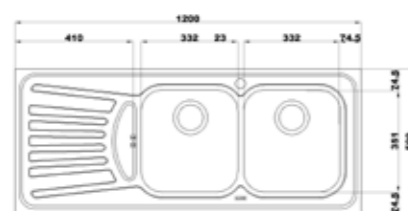

۷۶۳/۶۰

سایز: ۱۲۰ x ۶۰ cm

- عمق لگن: ۲۰۵
- جنس مواد: استنلس استیل ۱۸/۱۰
- ضخامت ورق سینک: ۰/۸ میلیمتر
- عایق صدا: دارد
- ظرفیت (لیتر): ۵۶
- جهت سینک: راست و چپ
- ضمانت: ۱۰ سال

۷۶۵/۶۰

سایز: ۱۲۰ x ۶۰ cm

- عمق لگن: ۲۰۵
- جنس مواد: استنلس استیل ۱۸/۱۰
- ضخامت ورق سینک: ۰/۸ میلیمتر
- عایق صدا: دارد
- ظرفیت (لیتر): ۵۶
- جهت سینک: راست و چپ
- ضمانت: ۱۰ سال

۸۱۲/۶۰

سایز: ۱۰۰ x ۶۰ cm

- عمق لگن: ۱۸۰
- جنس مواد: استنلس استیل ۱۸/۱۰
- ضخامت ورق سینک: ۰/۸ میلیمتر
- عایق صدا: دارد
- ظرفیت (لیتر): ۴۵
- جهت سینک: راست و چپ
- ضمانت: ۱۰ سال

۷۳۴/۶۰

سایز: ۱۲۰ x ۶۰ cm

- عمق لگن: ۲۰۵
- جنس مواد: استنلس استیل ۱۸/۱۰
- ضخامت ورق سینک: ۰/۸ میلیمتر
- عایق صدا: دارد
- ظرفیت (لیتر): ۵۶
- جهت سینک: راست و چپ
- ضمانت: ۱۰ سال

۷۳۵/۶۰

سایز: ۱۲۰ x ۶۰ cm

- عمق لگن: ۲۰۵
- جنس مواد: استنلس استیل ۱۸/۱۰
- ضخامت ورق سینک: ۰/۸ میلیمتر
- عایق صدا: دارد
- ظرفیت (لیتر): ۵۶
- جهت سینک: راست و چپ
- ضمانت: ۱۰ سال

۷۳۶/۶۰

سایز: ۱۲۰ x ۶۰ cm

- عمق لگن: ۲۰۵
- جنس مواد: استنلس استیل ۱۸/۱۰
- ضخامت ورق سینک: ۰/۸ میلیمتر
- عایق صدا: دارد
- ظرفیت (لیتر): ۵۶
- جهت سینک: راست و چپ
- ضمانت: ۱۰ سال

۷۲۵/۵۰

سایز: ۱۲۰ x ۵۰ cm

- عمق لگن: ۱۷۵
- جنس مواد: استنلس استیل ۱۸/۱۰
- ضخامت ورق سینک: ۰/۸ میلیمتر
- عایق صدا: دارد
- ظرفیت (لیتر): ۳۶
- جهت سینک: راست و چپ
- ضمانت: ۱۰ سال

۷۲۵/۶۰

سایز: ۱۲۰ x ۶۰ cm

- عمق لگن: ۲۰۵
- جنس مواد: استنلس استیل ۱۸/۱۰
- ضخامت ورق سینک: ۰/۸ میلیمتر
- عایق صدا: دارد
- ظرفیت (لیتر): ۵۰
- جهت سینک: راست و چپ
- ضمانت: ۱۰ سال