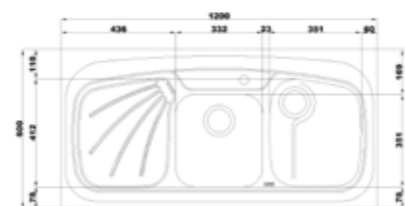

۶۱۸/۶۰

سایز: ۸۰ x ۶۰ cm

- عمق لگن: ۱۷۵
- جنس مواد: استنلس استیل ۱۸/۱۰
- ضخامت ورق سینک: ۰/۸ میلیمتر
- عایق صدا: دارد
- ظرفیت (لیتر): ۲۱
- جهت سینک: راست و چپ
- ضمانت: ۱۰ سال

۷۱۱/۶۰

سایز: ۱۰۰ x ۶۰ cm

- عمق لگن: ۲۰۵
- جنس مواد: استنلس استیل ۱۸/۱۰
- ضخامت ورق سینک: ۰/۸ میلیمتر
- عایق صدا: دارد
- ظرفیت (لیتر): ۲۸
- جهت سینک: راست و چپ
- ضمانت: ۱۰ سال

۶۱۰/۶۰

سایز: ۱۰۰ x ۶۰ cm

- عمق لگن: ۱۷۵
- جنس مواد: استنلس استیل ۱۸/۱۰
- ضخامت ورق سینک: ۰/۸ میلیمتر
- عایق صدا: دارد
- ظرفیت (لیتر): ۲۶
- جهت سینک: راست و چپ
- ضمانت: ۱۰ سال

۶۱۴/۶۰

سایز: ۱۲۰ x ۶۰ cm

- عمق لگن: ۱۷۵
- جنس مواد: استنلس استیل ۱۸/۱۰
- ضخامت ورق سینک: ۰/۸ میلیمتر
- عایق صدا: دارد
- ظرفیت (لیتر): ۳۹
- جهت سینک: راست و چپ
- ضمانت: ۱۰ سال

۵۳۰/۶۰

سایز: ۱۴۰ x ۶۰ cm

- عمق لگن: ۲۰۵
- جنس مواد: استنلس استیل ۱۸/۱۰
- ضخامت ورق سینک: ۰/۸ میلی‌متر
- عایق صدا: دارد
- ظرفیت (لیتر): ۵۵
- جهت سینک: راست و چپ
- ضمانت: ۱۰ سال

۶۰۸/۶۰

سایز: ۸۰ x ۶۰ cm

- عمق لگن: ۱۷۵
- جنس مواد: استنلس استیل ۱۸/۱۰
- ضخامت ورق سینک: ۰/۸ میلی‌متر
- عایق صدا: دارد
- ظرفیت (لیتر): ۳۶
- جهت سینک: راست و چپ
- ضمانت: ۱۰ سال

۶۱۰/۵۰

سایز: ۱۰۰ x ۵۰ cm

- عمق لگن: ۱۷۵
- جنس مواد: استنلس استیل ۱۸/۱۰
- ضخامت ورق سینک: ۰/۸ میلی‌متر
- عایق صدا: دارد
- ظرفیت (لیتر): ۲۳
- جهت سینک: راست و چپ
- ضمانت: ۱۰ سال

۲۷۰/۵۰

سایز: ۱۲۰ x ۵۰ cm

- عمق لگن: ۱۳۵
- جنس مواد: استنلس استیل ۱۸/۱۰
- ضخامت ورق سینک: ۰/۷ میلی‌متر
- عایق صدا: دارد
- ظرفیت (لیتر): ۲۸
- جهت سینک: راست و چپ
- ضمانت: ۱۰ سال