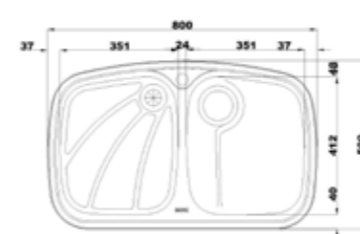

۶۲۸

سایز: ۸۰ x ۵۰ cm

- عمق لگن: ۱۷۵
- آب بندی: دارد
- جنس مواد: استنلس استیل ۱۸/۱۰
- ضخامت ورق سینک: ۰/۸ میلی‌متر
- عایق صدا: دارد
- ظرفیت (لیتر): ۴۲
- جهت سینک: وسط
- ضمانت: ۱۰ سال

۷۲۵

سایز: ۱۲۰ x ۵۰ cm

- عمق لگن: ۲۰۵
- آب بندی: دارد
- جنس مواد: استنلس استیل ۱۸/۱۰
- ضخامت ورق سینک: ۰/۸ میلی‌متر
- عایق صدا: دارد
- ظرفیت (لیتر): ۵۰
- جهت سینک: راست و چپ
- ضمانت: ۱۰ سال

۶۱۱

سایز: ۱۰۰ x ۵۱ cm

- عمق لگن: ۱۷۵
- آب بندی: دارد
- جنس مواد: استنلس استیل ۱۸/۱۰
- ضخامت ورق سینک: ۰/۸ میلی‌متر
- عایق صدا: دارد
- ظرفیت (لیتر): ۳۹
- جهت سینک: راست و چپ
- ضمانت: ۱۰ سال

۶۱۸

سایز: ۸۰ x ۵۰ cm

- عمق لگن: ۱۷۵
- آب بندی: دارد
- جنس مواد: استنلس استیل ۱۸/۱۰
- ضخامت ورق سینک: ۰/۸ میلی‌متر
- عایق صدا: دارد
- ظرفیت (لیتر): ۲۱
- جهت سینک: راست و چپ
- ضمانت: ۱۰ سال

۵۴۰

سایز: ۸۳ x ۸۳ cm

- عمق لگن: ۲۰۵
- آب بندی: دارد
- جنس مواد: استنلس استیل ۱۸/۱۰
- ضخامت ورق سینک: ۰/۸ میلی‌متر
- عایق صدا: دارد
- ظرفیت (لیتر): ۵۰
- جهت سینک: وسط
- ضمانت: ۱۰ سال

۶۰۸

سایز: ۸۰ x ۵۰ cm

- عمق لگن: ۱۷۵
- آب بندی: دارد
- جنس مواد: استنلس استیل ۱۸/۱۰
- ضخامت ورق سینک: ۰/۸ میلی‌متر
- عایق صدا: دارد
- ظرفیت (لیتر): ۲۶
- جهت سینک: راست و چپ
- ضمانت: ۱۰ سال

۶۱۰

سایز: ۱۰۰ x ۵۱ cm