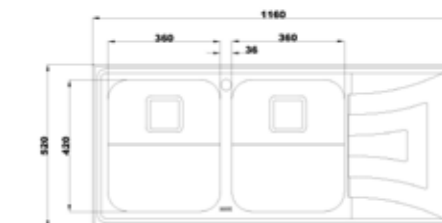

۸۱۴/۶۰

سایز: ۱۲۰ x ۶۰ cm

- عمق لگن: ۱۸۰
- جنس مواد: استنلس استیل ۱۸/۱۰
- ضخامت ورق سینک: ۰/۸ میلی‌متر
- عایق صدا: دارد
- ظرفیت (لیتر): ۴۵
- جهت سینک: راست و چپ
- ضمانت: ۱۰ سال

۹۰۵ زیرکابینتی

سایز: ۸۳/۵ x ۵۵ cm

۷۶۱

سایز: ۱۱۶ x ۵۲ cm

- عمق لگن: ۲۰۵
- آب بندی: دارد
- جنس مواد: استنلس استیل ۱۸/۱۰
- ضخامت ورق سینک: ۰/۸ میلی‌متر
- عایق صدا: دارد
- ظرفیت (لیتر): ۵۶
- جهت سینک: راست و چپ
- ضمانت: ۱۰ سال

۷۳۳

سایز: ۱۱۶ x ۵۲ cm

- عمق لگن: ۲۰۵
- آب بندی: دارد
- جنس مواد: استنلس استیل ۱۸/۱۰
- ضخامت ورق سینک: ۰/۸ میلی‌متر
- عایق صدا: دارد
- ظرفیت (لیتر): ۵۶
- جهت سینک: راست و چپ
- ضمانت: ۱۰ سال

۷۳۴

سایز: ۱۱۶ x ۵۲ cm

- عمق لگن: ۲۰۵
- آب بندی: دارد
- جنس مواد: استنلس استیل ۱۸/۱۰
- ضخامت ورق سینک: ۰/۸ میلی‌متر
- عایق صدا: دارد
- ظرفیت (لیتر): ۵۶
- جهت سینک: راست و چپ
- ضمانت: ۱۰ سال

۷۳۶

سایز: ۱۱۶ x ۵۲ cm

- عمق لگن: ۲۰۵
- آب بندی: دارد
- جنس مواد: استنلس استیل ۱۸/۱۰
- ضخامت ورق سینک: ۰/۸ میلی‌متر
- عایق صدا: دارد
- ظرفیت (لیتر): ۵۶
- جهت سینک: راست و چپ
- ضمانت: ۱۰ سال

Deep ۶۱۴

سایز: ۱۱۷ x ۵۲ cm