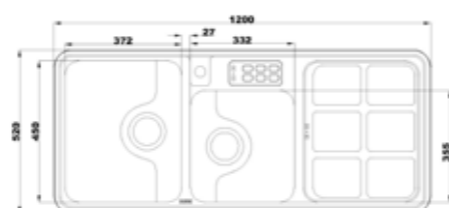

۱۶۵/۵۰

سایز: ۱۰۰ x ۵۰ cm

- عمق لگن: ۱۶۵
- جنس مواد: استنلس استیل ۱۸/۱۰
- ضخامت ورق سینک: ۰/۷ میلی‌متر
- عایق صدا: دارد
- ظرفیت (لیتر): ۱۹
- جهت سینک: راست و چپ
- ضمانت: ۱۰ سال

۲۶۰/۵۰

سایز: ۱۲۰ x ۵۰ cm

- عمق لگن: ۱۲۸
- جنس مواد: استنلس استیل ۱۸/۱۰
- ضخامت ورق سینک: ۰/۷ میلی‌متر
- عایق صدا: دارد
- ظرفیت (لیتر): ۲۸
- جهت سینک: راست و چپ
- ضمانت: ۱۰ سال

۲۱۵/۶۰

سایز: ۱۲۰ x ۶۰ cm

- عمق لگن: ۱۶۵
- جنس مواد: استنلس استیل ۱۸/۱۰
- ضخامت ورق سینک: ۰/۷ میلی‌متر
- عایق صدا: ندارد
- ظرفیت (لیتر): ۳۸
- جهت سینک: راست و چپ
- ضمانت: ۱۰ سال

۲۶۰/۶۰

سایز: ۱۲۰ x ۶۰ cm

- عمق لگن: ۱۲۸
- جنس مواد: استنلس استیل ۱۸/۱۰
- ضخامت ورق سینک: ۰/۷ میلی‌متر
- عایق صدا: دارد
- ظرفیت (لیتر): ۲۸
- جهت سینک: راست و چپ
- ضمانت: ۱۰ سال

۸۱۵

سایز: ۱۲۰ x ۵۲ cm

- عمق لگن: ۱۸۰
- آب بندی: دارد
- جنس مواد: استنلس استیل ۱۸/۱۰
- ضخامت ورق سینک: ۰/۸ میلی‌متر
- عایق صدا: دارد
- ظرفیت (لیتر): ۴۵
- جهت سینک: راست و چپ
- ضمانت: ۱۰ سال

کریستال Crystal