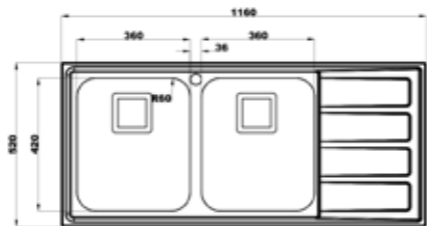

۷۶۲

سایز: ۱۱۶ x ۵۲ cm

- عمق لگن: ۲۰۵
- آب بندی: دارد
- جنس مواد: استنلس استیل ۱۸/۱۰
- ضخامت ورق سینک: ۰/۸ میلی‌متر
- عایق صدا: دارد
- ظرفیت (لیتر): ۵۶
- جهت سینک: راست و چپ
- ضمانت: ۱۰ سال