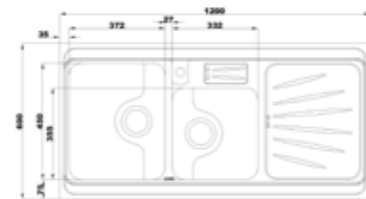

۹۳۵ زیرکابینتی

سایز: ۷۹/۵ x ۴۷ cm

- عمق لگن: ۲۰۵
- جنس مواد: استنلس استیل ۱۸/۱۰
- ضخامت ورق سینک: ۰/۸ میلی‌متر
- عایق صدا: دارد
- ظرفیت (لیتر): ۵۶
- جهت سینک: وسط
- ضمانت: ۱۰ سال

۸۱۳/۶۰

سایز: ۱۰۰ x ۶۰ cm

- عمق لگن: ۱۸۰
- جنس مواد: استنلس استیل ۱۸/۱۰
- ضخامت ورق سینک: ۰/۸ میلی‌متر
- عایق صدا: دارد
- ظرفیت (لیتر): ۴۵
- جهت سینک: راست و چپ
- ضمانت: ۱۰ سال

۸۱۴/۶۰

سایز: ۱۲۰ x ۶۰ cm

- عمق لگن: ۱۸۰
- جنس مواد: استنلس استیل ۱۸/۱۰
- ضخامت ورق سینک: ۰/۸ میلی‌متر
- عایق صدا: دارد
- ظرفیت (لیتر): ۴۵
- جهت سینک: راست و چپ
- ضمانت: ۱۰ سال

۹۰۵ زیرکابینتی

سایز: ۸۳/۵ x ۵۵ cm