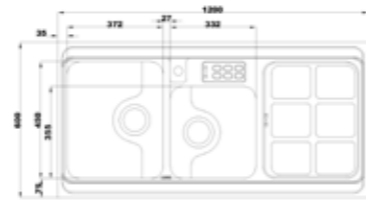

۸۱۵/۶۰

سایز: ۱۲۰ x ۶۰ cm

- عمق لگن: ۱۸۰
- جنس مواد: استنلس استیل ۱۸/۱۰
- ضخامت ورق سینک: ۰/۸ میلی‌متر
- عایق صدا: دارد
- ظرفیت (لیتر): ۴۵
- جهت سینک: راست و چپ
- ضمانت: ۱۰ سال

۹۳۰ زیرکابینتی

سایز: ۴۱ x ۴۷ cm

- عمق لگن: ۲۰۵
- جنس مواد: استنلس استیل ۱۸/۱۰
- ضخامت ورق سینک: ۰/۸ میلی‌متر
- عایق صدا: دارد
- ظرفیت (لیتر): ۲۸
- جهت سینک: وسط
- ضمانت: ۱۰ سال

۹۳۵ زیرکابینتی

سایز: ۷۹/۵ x ۴۷ cm

- عمق لگن: ۲۰۵
- جنس مواد: استنلس استیل ۱۸/۱۰
- ضخامت ورق سینک: ۰/۸ میلی‌متر
- عایق صدا: دارد
- ظرفیت (لیتر): ۵۶
- جهت سینک: وسط
- ضمانت: ۱۰ سال

۸۱۳/۶۰

سایز: ۱۰۰ x ۶۰ cm

- عمق لگن: ۱۸۰
- جنس مواد: استنلس استیل ۱۸/۱۰
- ضخامت ورق سینک: ۰/۸ میلی‌متر
- عایق صدا: دارد
- ظرفیت (لیتر): ۴۵
- جهت سینک: راست و چپ
- ضمانت: ۱۰ سال

۸۱۴/۶۰

سایز: ۱۲۰ x ۶۰ cm

- عمق لگن: ۱۸۰
- جنس مواد: استنلس استیل ۱۸/۱۰
- ضخامت ورق سینک: ۰/۸ میلی‌متر
- عایق صدا: دارد
- ظرفیت (لیتر): ۴۵
- جهت سینک: راست و چپ
- ضمانت: ۱۰ سال

۹۰۵ زیرکابینتی

سایز: ۸۳/۵ x ۵۵ cm

- عمق لگن: ۲۳۵
- جنس مواد: استنلس استیل ۱۸/۱۰
- ضخامت ورق سینک: ۰/۸ میلی‌متر
- عایق صدا: دارد
- ظرفیت (لیتر): ۷۲
- جهت سینک: راست و چپ
- ضمانت: ۱۰ سال