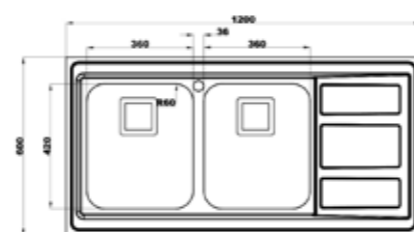

۸۱۴/۶۰

سایز: ۱۲۰ x ۶۰ cm

- عمق لگن: ۱۸۰
- جنس مواد: استنلس استیل ۱۸/۱۰
- ضخامت ورق سینک: ۰/۸ میلی‌متر
- عایق صدا: دارد
- ظرفیت (لیتر): ۴۵
- جهت سینک: راست و چپ
- ضمانت: ۱۰ سال

۹۰۵ زیرکابینتی

سایز: ۸۳/۵ x ۵۵ cm

۷۶۳/۶۰

سایز: ۱۲۰ x ۶۰ cm

- عمق لگن: ۲۰۵
- جنس مواد: استنلس استیل ۱۸/۱۰
- ضخامت ورق سینک: ۰/۸ میلیمتر
- عایق صدا: دارد
- ظرفیت (لیتر): ۵۶
- جهت سینک: راست و چپ
- ضمانت: ۱۰ سال

۷۶۵/۶۰

سایز: ۱۲۰ x ۶۰ cm

- عمق لگن: ۲۰۵
- جنس مواد: استنلس استیل ۱۸/۱۰
- ضخامت ورق سینک: ۰/۸ میلیمتر
- عایق صدا: دارد
- ظرفیت (لیتر): ۵۶
- جهت سینک: راست و چپ
- ضمانت: ۱۰ سال

۸۱۲/۶۰

سایز: ۱۰۰ x ۶۰ cm

- عمق لگن: ۱۸۰
- جنس مواد: استنلس استیل ۱۸/۱۰
- ضخامت ورق سینک: ۰/۸ میلیمتر
- عایق صدا: دارد
- ظرفیت (لیتر): ۴۵
- جهت سینک: راست و چپ
- ضمانت: ۱۰ سال

۷۳۴/۶۰

سایز: ۱۲۰ x ۶۰ cm

- عمق لگن: ۲۰۵
- جنس مواد: استنلس استیل ۱۸/۱۰
- ضخامت ورق سینک: ۰/۸ میلیمتر
- عایق صدا: دارد
- ظرفیت (لیتر): ۵۶
- جهت سینک: راست و چپ
- ضمانت: ۱۰ سال

۷۳۵/۶۰

سایز: ۱۲۰ x ۶۰ cm

- عمق لگن: ۲۰۵
- جنس مواد: استنلس استیل ۱۸/۱۰
- ضخامت ورق سینک: ۰/۸ میلیمتر
- عایق صدا: دارد
- ظرفیت (لیتر): ۵۶
- جهت سینک: راست و چپ
- ضمانت: ۱۰ سال

۷۳۶/۶۰

سایز: ۱۲۰ x ۶۰ cm

- عمق لگن: ۲۰۵
- جنس مواد: استنلس استیل ۱۸/۱۰
- ضخامت ورق سینک: ۰/۸ میلیمتر
- عایق صدا: دارد
- ظرفیت (لیتر): ۵۶
- جهت سینک: راست و چپ
- ضمانت: ۱۰ سال