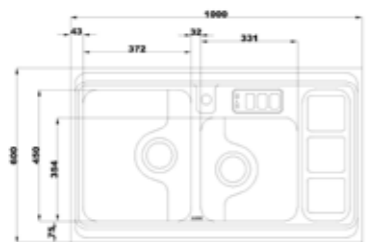

۹۳۵ زیرکابینتی

سایز: ۷۹/۵ x ۴۷ cm

- عمق لگن: ۲۰۵
- جنس مواد: استنلس استیل ۱۸/۱۰
- ضخامت ورق سینک: ۰/۸ میلی‌متر
- عایق صدا: دارد
- ظرفیت (لیتر): ۵۶
- جهت سینک: وسط
- ضمانت: ۱۰ سال

۸۱۳/۶۰

سایز: ۱۰۰ x ۶۰ cm

- عمق لگن: ۱۸۰
- جنس مواد: استنلس استیل ۱۸/۱۰
- ضخامت ورق سینک: ۰/۸ میلی‌متر
- عایق صدا: دارد
- ظرفیت (لیتر): ۴۵
- جهت سینک: راست و چپ
- ضمانت: ۱۰ سال

۸۱۴/۶۰

سایز: ۱۲۰ x ۶۰ cm

- عمق لگن: ۱۸۰
- جنس مواد: استنلس استیل ۱۸/۱۰
- ضخامت ورق سینک: ۰/۸ میلی‌متر
- عایق صدا: دارد
- ظرفیت (لیتر): ۴۵
- جهت سینک: راست و چپ
- ضمانت: ۱۰ سال

۹۰۵ زیرکابینتی

سایز: ۸۳/۵ x ۵۵ cm