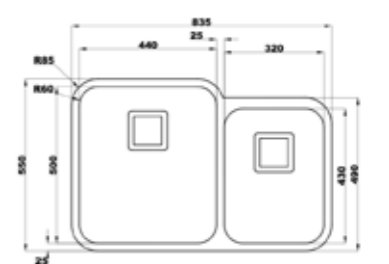

۹۳۵ زیرکابینتی

سایز: ۷۹/۵ x ۴۷ cm

- عمق لگن: ۲۰۵
- جنس مواد: استنلس استیل ۱۸/۱۰
- ضخامت ورق سینک: ۰/۸ میلی‌متر
- عایق صدا: دارد
- ظرفیت (لیتر): ۵۶
- جهت سینک: وسط
- ضمانت: ۱۰ سال

۸۱۳/۶۰

سایز: ۱۰۰ x ۶۰ cm

- عمق لگن: ۱۸۰
- جنس مواد: استنلس استیل ۱۸/۱۰
- ضخامت ورق سینک: ۰/۸ میلی‌متر
- عایق صدا: دارد
- ظرفیت (لیتر): ۴۵
- جهت سینک: راست و چپ
- ضمانت: ۱۰ سال

۸۱۴/۶۰

سایز: ۱۲۰ x ۶۰ cm

- عمق لگن: ۱۸۰
- جنس مواد: استنلس استیل ۱۸/۱۰
- ضخامت ورق سینک: ۰/۸ میلی‌متر
- عایق صدا: دارد
- ظرفیت (لیتر): ۴۵
- جهت سینک: راست و چپ
- ضمانت: ۱۰ سال

۹۰۵ زیرکابینتی

سایز: ۸۳/۵ x ۵۵ cm

- عمق لگن: ۲۳۵
- جنس مواد: استنلس استیل ۱۸/۱۰
- ضخامت ورق سینک: ۰/۸ میلی‌متر
- عایق صدا: دارد
- ظرفیت (لیتر): ۷۲
- جهت سینک: راست و چپ
- ضمانت: ۱۰ سال

۷۶۲/۶۰

سایز: ۱۲۰ x ۶۰ cm

- عمق لگن: ۲۰۵
- جنس مواد: استنلس استیل ۱۸/۱۰
- ضخامت ورق سینک: ۰/۸ میلیمتر
- عایق صدا: دارد
- ظرفیت (لیتر): ۵۶
- جهت سینک: راست و چپ
- ضمانت: ۱۰ سال

۷۶۳/۶۰

سایز: ۱۲۰ x ۶۰ cm

- عمق لگن: ۲۰۵
- جنس مواد: استنلس استیل ۱۸/۱۰
- ضخامت ورق سینک: ۰/۸ میلیمتر
- عایق صدا: دارد
- ظرفیت (لیتر): ۵۶
- جهت سینک: راست و چپ
- ضمانت: ۱۰ سال

۷۶۵/۶۰

سایز: ۱۲۰ x ۶۰ cm

- عمق لگن: ۲۰۵
- جنس مواد: استنلس استیل ۱۸/۱۰
- ضخامت ورق سینک: ۰/۸ میلیمتر
- عایق صدا: دارد
- ظرفیت (لیتر): ۵۶
- جهت سینک: راست و چپ
- ضمانت: ۱۰ سال