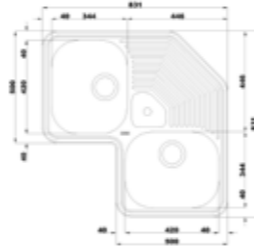

۶۲۸

سایز: ۸۰ x ۵۰ cm

- عمق لگن: ۱۷۵
- آب بندی: دارد
- جنس مواد: استنلس استیل ۱۸/۱۰
- ضخامت ورق سینک: ۰/۸ میلی‌متر
- عایق صدا: دارد
- ظرفیت (لیتر): ۴۲
- جهت سینک: وسط
- ضمانت: ۱۰ سال

۷۲۵

سایز: ۱۲۰ x ۵۰ cm

- عمق لگن: ۲۰۵
- آب بندی: دارد
- جنس مواد: استنلس استیل ۱۸/۱۰
- ضخامت ورق سینک: ۰/۸ میلی‌متر
- عایق صدا: دارد
- ظرفیت (لیتر): ۵۰
- جهت سینک: راست و چپ
- ضمانت: ۱۰ سال

۶۱۱

سایز: ۱۰۰ x ۵۱ cm

- عمق لگن: ۱۷۵
- آب بندی: دارد
- جنس مواد: استنلس استیل ۱۸/۱۰
- ضخامت ورق سینک: ۰/۸ میلی‌متر
- عایق صدا: دارد
- ظرفیت (لیتر): ۳۹
- جهت سینک: راست و چپ
- ضمانت: ۱۰ سال

۶۱۸

سایز: ۸۰ x ۵۰ cm

- عمق لگن: ۱۷۵
- آب بندی: دارد
- جنس مواد: استنلس استیل ۱۸/۱۰
- ضخامت ورق سینک: ۰/۸ میلی‌متر
- عایق صدا: دارد
- ظرفیت (لیتر): ۲۱
- جهت سینک: راست و چپ
- ضمانت: ۱۰ سال

۵۴۰

سایز: ۸۳ x ۸۳ cm

- عمق لگن: ۲۰۵
- آب بندی: دارد
- جنس مواد: استنلس استیل ۱۸/۱۰
- ضخامت ورق سینک: ۰/۸ میلی‌متر
- عایق صدا: دارد
- ظرفیت (لیتر): ۵۰
- جهت سینک: وسط
- ضمانت: ۱۰ سال

۶۰۸

سایز: ۸۰ x ۵۰ cm

- عمق لگن: ۱۷۵
- آب بندی: دارد
- جنس مواد: استنلس استیل ۱۸/۱۰
- ضخامت ورق سینک: ۰/۸ میلی‌متر
- عایق صدا: دارد
- ظرفیت (لیتر): ۲۶
- جهت سینک: راست و چپ
- ضمانت: ۱۰ سال

۶۱۰

سایز: ۱۰۰ x ۵۱ cm