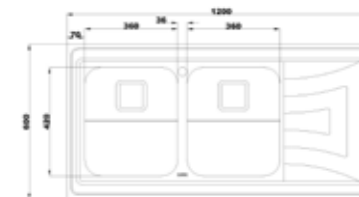

۷۶۳/۶۰

سایز: ۱۲۰ x ۶۰ cm

- عمق لگن: ۲۰۵
- جنس مواد: استنلس استیل ۱۸/۱۰
- ضخامت ورق سینک: ۰/۸ میلیمتر
- عایق صدا: دارد
- ظرفیت (لیتر): ۵۶
- جهت سینک: راست و چپ
- ضمانت: ۱۰ سال

۷۶۵/۶۰

سایز: ۱۲۰ x ۶۰ cm

- عمق لگن: ۲۰۵
- جنس مواد: استنلس استیل ۱۸/۱۰
- ضخامت ورق سینک: ۰/۸ میلیمتر
- عایق صدا: دارد
- ظرفیت (لیتر): ۵۶
- جهت سینک: راست و چپ
- ضمانت: ۱۰ سال

۸۱۲/۶۰

سایز: ۱۰۰ x ۶۰ cm

- عمق لگن: ۱۸۰
- جنس مواد: استنلس استیل ۱۸/۱۰
- ضخامت ورق سینک: ۰/۸ میلیمتر
- عایق صدا: دارد
- ظرفیت (لیتر): ۴۵
- جهت سینک: راست و چپ
- ضمانت: ۱۰ سال

۷۳۴/۶۰

سایز: ۱۲۰ x ۶۰ cm

- عمق لگن: ۲۰۵
- جنس مواد: استنلس استیل ۱۸/۱۰
- ضخامت ورق سینک: ۰/۸ میلیمتر
- عایق صدا: دارد
- ظرفیت (لیتر): ۵۶
- جهت سینک: راست و چپ
- ضمانت: ۱۰ سال

۷۳۵/۶۰

سایز: ۱۲۰ x ۶۰ cm

- عمق لگن: ۲۰۵
- جنس مواد: استنلس استیل ۱۸/۱۰
- ضخامت ورق سینک: ۰/۸ میلیمتر
- عایق صدا: دارد
- ظرفیت (لیتر): ۵۶
- جهت سینک: راست و چپ
- ضمانت: ۱۰ سال

۷۳۶/۶۰

سایز: ۱۲۰ x ۶۰ cm

- عمق لگن: ۲۰۵
- جنس مواد: استنلس استیل ۱۸/۱۰
- ضخامت ورق سینک: ۰/۸ میلیمتر
- عایق صدا: دارد
- ظرفیت (لیتر): ۵۶
- جهت سینک: راست و چپ
- ضمانت: ۱۰ سال

۷۲۵/۵۰

سایز: ۱۲۰ x ۵۰ cm

- عمق لگن: ۱۷۵
- جنس مواد: استنلس استیل ۱۸/۱۰
- ضخامت ورق سینک: ۰/۸ میلیمتر
- عایق صدا: دارد
- ظرفیت (لیتر): ۳۶
- جهت سینک: راست و چپ
- ضمانت: ۱۰ سال

۷۲۵/۶۰

سایز: ۱۲۰ x ۶۰ cm

- عمق لگن: ۲۰۵
- جنس مواد: استنلس استیل ۱۸/۱۰
- ضخامت ورق سینک: ۰/۸ میلیمتر
- عایق صدا: دارد
- ظرفیت (لیتر): ۵۰
- جهت سینک: راست و چپ
- ضمانت: ۱۰ سال