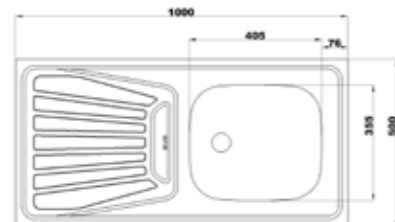

۶۱۰/۵۰

سایز: ۱۰۰ x ۵۰ cm

- عمق لگن: ۱۷۵
- جنس مواد: استنلس استیل ۱۸/۱۰
- ضخامت ورق سینک: ۰/۸ میلی‌متر
- عایق صدا: دارد
- ظرفیت (لیتر): ۲۳
- جهت سینک: راست و چپ
- ضمانت: ۱۰ سال

۲۷۰/۵۰

سایز: ۱۲۰ x ۵۰ cm

- عمق لگن: ۱۳۵
- جنس مواد: استنلس استیل ۱۸/۱۰
- ضخامت ورق سینک: ۰/۷ میلی‌متر
- عایق صدا: دارد
- ظرفیت (لیتر): ۲۸
- جهت سینک: راست و چپ
- ضمانت: ۱۰ سال

۲۷۰/۶۰

سایز: ۱۲۰ x ۶۰ cm

- عمق لگن: ۱۳۵
- جنس مواد: استنلس استیل ۱۸/۱۰
- ضخامت ورق سینک: ۰/۷ میلی‌متر
- عایق صدا: دارد
- ظرفیت (لیتر): ۲۸
- جهت سینک: راست و چپ
- ضمانت: ۱۰ سال

۶۰۵/۶۰

سایز: ۶۵/۶ x ۶۰ cm

- عمق لگن: ۱۷۵
- جنس مواد: استنلس استیل ۱۸/۱۰
- ضخامت ورق سینک: ۰/۸ میلی‌متر
- عایق صدا: دارد
- ظرفیت (لیتر): ۲۶
- جهت سینک: راست و چپ
- ضمانت: ۱۰ سال

۱۶۵/۶۰

سایز: ۱۰۰ x ۶۰ cm

- عمق لگن: ۱۶۵
- جنس مواد: استنلس استیل ۱۸/۱۰
- ضخامت ورق سینک: ۰/۷ میلی‌متر
- عایق صدا: دارد
- ظرفیت (لیتر): ۱۹
- جهت سینک: راست و چپ
- ضمانت: ۱۰ سال

۲۱۴/۶۰

سایز: ۱۲۰ x ۶۰ cm

- عمق لگن: ۱۶۵
- جنس مواد: استنلس استیل ۱۸/۱۰
- ضخامت ورق سینک: ۰/۷ میلی‌متر
- عایق صدا: ندارد
- ظرفیت (لیتر): ۳۸
- جهت سینک: راست و چپ
- ضمانت: ۱۰ سال

۱۶۵/۵۰

سایز: ۱۰۰ x ۵۰ cm

- عمق لگن: ۱۶۵
- جنس مواد: استنلس استیل ۱۸/۱۰
- ضخامت ورق سینک: ۰/۷ میلی‌متر
- عایق صدا: دارد
- ظرفیت (لیتر): ۱۹
- جهت سینک: راست و چپ
- ضمانت: ۱۰ سال

۲۶۰/۵۰

سایز: ۱۲۰ x ۵۰ cm

- عمق لگن: ۱۲۸
- جنس مواد: استنلس استیل ۱۸/۱۰
- ضخامت ورق سینک: ۰/۷ میلی‌متر
- عایق صدا: دارد
- ظرفیت (لیتر): ۲۸
- جهت سینک: راست و چپ
- ضمانت: ۱۰ سال