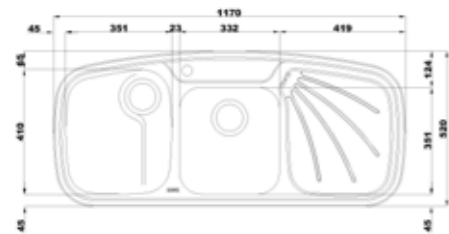

سایز: ۱۱۷ x ۵۲ cm

- عمق لگن: ۱۷۵
- آب بندی: دارد
- جنس مواد: استنلس استیل ۱۸/۱۰
- ضخامت ورق سینک: ۰/۸ میلی‌متر
- عایق صدا: دارد
- ظرفیت (لیتر): ۳۹
- جهت سینک: راست و چپ
- ضمانت: ۱۰ سال

سایز: ۱۱۷ x ۵۲ cm

- عمق لگن: ۱۷۵
- آب بندی: دارد
- جنس مواد: استنلس استیل ۱۸/۱۰
- ضخامت ورق سینک: ۰/۸ میلی‌متر
- عایق صدا: دارد
- ظرفیت (لیتر): ۳۹
- جهت سینک: راست و چپ
- ضمانت: ۱۰ سال

سایز: ۸۰ x ۵۰ cm

- عمق لگن: ۱۷۵
- آب بندی: دارد
- جنس مواد: استنلس استیل ۱۸/۱۰
- ضخامت ورق سینک: ۰/۸ میلی‌متر
- عایق صدا: دارد
- ظرفیت (لیتر): ۴۲
- جهت سینک: وسط
- ضمانت: ۱۰ سال

سایز: ۱۲۰ x ۵۰ cm

- عمق لگن: ۲۰۵
- آب بندی: دارد
- جنس مواد: استنلس استیل ۱۸/۱۰
- ضخامت ورق سینک: ۰/۸ میلی‌متر
- عایق صدا: دارد
- ظرفیت (لیتر): ۵۰
- جهت سینک: راست و چپ
- ضمانت: ۱۰ سال

سایز: ۱۰۰ x ۵۱ cm

- عمق لگن: ۱۷۵
- آب بندی: دارد
- جنس مواد: استنلس استیل ۱۸/۱۰
- ضخامت ورق سینک: ۰/۸ میلی‌متر
- عایق صدا: دارد
- ظرفیت (لیتر): ۳۹
- جهت سینک: راست و چپ
- ضمانت: ۱۰ سال

سایز: ۸۰ x ۵۰ cm

- عمق لگن: ۱۷۵
- آب بندی: دارد
- جنس مواد: استنلس استیل ۱۸/۱۰
- ضخامت ورق سینک: ۰/۸ میلی‌متر
- عایق صدا: دارد
- ظرفیت (لیتر): ۲۱
- جهت سینک: راست و چپ
- ضمانت: ۱۰ سال