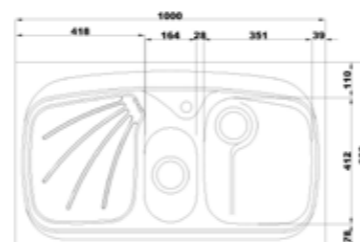

۷۲۵/۵۰

سایز: ۱۲۰ x ۵۰ cm

- عمق لگن: ۱۷۵
- جنس مواد: استنلس استیل ۱۸/۱۰
- ضخامت ورق سینک: ۰/۸ میلیمتر
- عایق صدا: دارد
- ظرفیت (لیتر): ۳۶
- جهت سینک: راست و چپ
- ضمانت: ۱۰ سال

۷۲۵/۶۰

سایز: ۱۲۰ x ۶۰ cm

- عمق لگن: ۲۰۵
- جنس مواد: استنلس استیل ۱۸/۱۰
- ضخامت ورق سینک: ۰/۸ میلیمتر
- عایق صدا: دارد
- ظرفیت (لیتر): ۵۰
- جهت سینک: راست و چپ
- ضمانت: ۱۰ سال

۶۱۱/۶۰

سایز: ۱۰۰ x ۶۰ cm

- عمق لگن: ۱۷۵
- جنس مواد: استنلس استیل ۱۸/۱۰
- ضخامت ورق سینک: ۰/۸ میلیمتر
- عایق صدا: دارد
- ظرفیت (لیتر): ۳۹
- جهت سینک: راست و چپ
- ضمانت: ۱۰ سال

۶۱۲/۵۰

سایز: ۱۲۰ x ۵۰ cm

- عمق لگن: ۱۷۵
- جنس مواد: استنلس استیل ۱۸/۱۰
- ضخامت ورق سینک: ۰/۸ میلیمتر
- عایق صدا: دارد
- ظرفیت (لیتر): ۳۶
- جهت سینک: راست و چپ
- ضمانت: ۱۰ سال

۶۱۸/۶۰

سایز: ۸۰ x ۶۰ cm

- عمق لگن: ۱۷۵
- جنس مواد: استنلس استیل ۱۸/۱۰
- ضخامت ورق سینک: ۰/۸ میلیمتر
- عایق صدا: دارد
- ظرفیت (لیتر): ۲۱
- جهت سینک: راست و چپ
- ضمانت: ۱۰ سال

۷۱۱/۶۰

سایز: ۱۰۰ x ۶۰ cm

- عمق لگن: ۲۰۵
- جنس مواد: استنلس استیل ۱۸/۱۰
- ضخامت ورق سینک: ۰/۸ میلیمتر
- عایق صدا: دارد
- ظرفیت (لیتر): ۲۸
- جهت سینک: راست و چپ
- ضمانت: ۱۰ سال

۶۱۰/۶۰

سایز: ۱۰۰ x ۶۰ cm

- عمق لگن: ۱۷۵
- جنس مواد: استنلس استیل ۱۸/۱۰
- ضخامت ورق سینک: ۰/۸ میلیمتر
- عایق صدا: دارد
- ظرفیت (لیتر): ۲۶
- جهت سینک: راست و چپ
- ضمانت: ۱۰ سال

۶۱۴/۶۰

سایز: ۱۲۰ x ۶۰ cm

- عمق لگن: ۱۷۵
- جنس مواد: استنلس استیل ۱۸/۱۰
- ضخامت ورق سینک: ۰/۸ میلیمتر
- عایق صدا: دارد
- ظرفیت (لیتر): ۳۹
- جهت سینک: راست و چپ
- ضمانت: ۱۰ سال