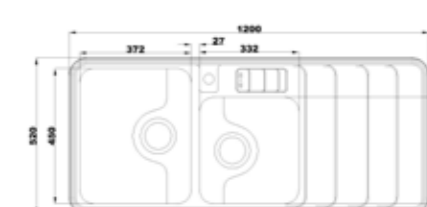

۸۱۳

سایز: ۱۰۰ x ۵۲ cm

- عمق لگن: ۱۸۰
- آب بندی: دارد
- جنس مواد: استنلس استیل ۱۸/۱۰
- ضخامت ورق سینک: ۰/۸ میلی‌متر
- عایق صدا: دارد
- ظرفیت (لیتر): ۴۵
- جهت سینک: راست و چپ
- ضمانت: ۱۰ سال

۸۱۴

سایز: ۱۲۰ x ۵۲ cm

- عمق لگن: ۱۸۰
- آب بندی: دارد
- جنس مواد: استنلس استیل ۱۸/۱۰
- ضخامت ورق سینک: ۰/۸ میلی‌متر
- عایق صدا: دارد
- ظرفیت (لیتر): ۴۵
- جهت سینک: راست و چپ
- ضمانت: ۱۰ سال

۸۱۶

سایز: ۱۲۰ x ۵۲ cm

- عمق لگن: ۱۸۰
- آب بندی: دارد
- جنس مواد: استنلس استیل ۱۸/۱۰
- ضخامت ورق سینک: ۰/۸ میلی‌متر
- عایق صدا: دارد
- ظرفیت (لیتر): ۴۵
- جهت سینک: راست و چپ
- ضمانت: ۱۰ سال

۷۶۳

سایز: ۱۱۶ x ۵۲ cm

- عمق لگن: ۲۰۵
- آب بندی: دارد
- جنس مواد: استنلس استیل ۱۸/۱۰
- ضخامت ورق سینک: ۰/۸ میلی‌متر
- عایق صدا: دارد
- ظرفیت (لیتر): ۵۶
- جهت سینک: راست و چپ
- ضمانت: ۱۰ سال

۷۶۴

سایز: ۱۱۶ x ۵۲ cm