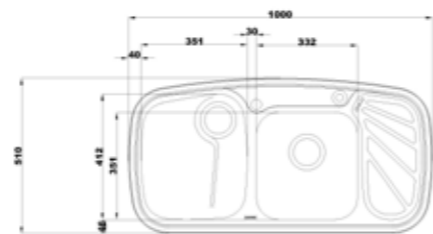

- عمق لگن: ۱۷۵
- آب بندی: دارد
- جنس مواد: استنلس استیل ۱۸/۱۰
- ضخامت ورق سینک: ۰/۸ میلی‌متر
- عایق صدا: دارد
- ظرفیت (لیتر): ۳۹
- جهت سینک: راست و چپ
- ضمانت: ۱۰ سال

New ۶۱۴

سایز: ۱۱۷ x ۵۲ cm

- عمق لگن: ۱۷۵
- آب بندی: دارد
- جنس مواد: استنلس استیل ۱۸/۱۰
- ضخامت ورق سینک: ۰/۸ میلی‌متر
- عایق صدا: دارد
- ظرفیت (لیتر): ۳۹
- جهت سینک: راست و چپ
- ضمانت: ۱۰ سال

۶۲۸

سایز: ۸۰ x ۵۰ cm

- عمق لگن: ۱۷۵
- آب بندی: دارد
- جنس مواد: استنلس استیل ۱۸/۱۰
- ضخامت ورق سینک: ۰/۸ میلی‌متر
- عایق صدا: دارد
- ظرفیت (لیتر): ۴۲
- جهت سینک: وسط
- ضمانت: ۱۰ سال

۷۲۵

سایز: ۱۲۰ x ۵۰ cm

- عمق لگن: ۲۰۵
- آب بندی: دارد
- جنس مواد: استنلس استیل ۱۸/۱۰
- ضخامت ورق سینک: ۰/۸ میلی‌متر
- عایق صدا: دارد
- ظرفیت (لیتر): ۵۰
- جهت سینک: راست و چپ
- ضمانت: ۱۰ سال

۶۱۱

سایز: ۱۰۰ x ۵۱ cm

- عمق لگن: ۱۷۵
- آب بندی: دارد
- جنس مواد: استنلس استیل ۱۸/۱۰
- ضخامت ورق سینک: ۰/۸ میلی‌متر
- عایق صدا: دارد
- ظرفیت (لیتر): ۳۹
- جهت سینک: راست و چپ
- ضمانت: ۱۰ سال

۶۱۸

سایز: ۸۰ x ۵۰ cm

- عمق لگن: ۱۷۵
- آب بندی: دارد
- جنس مواد: استنلس استیل ۱۸/۱۰
- ضخامت ورق سینک: ۰/۸ میلی‌متر
- عایق صدا: دارد
- ظرفیت (لیتر): ۲۱
- جهت سینک: راست و چپ
- ضمانت: ۱۰ سال

۵۴۰

سایز: ۸۳ x ۸۳ cm

- عمق لگن: ۲۰۵
- آب بندی: دارد
- جنس مواد: استنلس استیل ۱۸/۱۰
- ضخامت ورق سینک: ۰/۸ میلی‌متر
- عایق صدا: دارد
- ظرفیت (لیتر): ۵۰
- جهت سینک: وسط
- ضمانت: ۱۰ سال