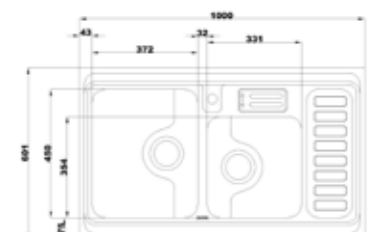

۷۶۳/۶۰

سایز: ۱۲۰ x ۶۰ cm

- عمق لگن: ۲۰۵
- جنس مواد: استنلس استیل ۱۸/۱۰
- ضخامت ورق سینک: ۰/۸ میلیمتر
- عایق صدا: دارد
- ظرفیت (لیتر): ۵۶
- جهت سینک: راست و چپ
- ضمانت: ۱۰ سال

۷۶۵/۶۰

سایز: ۱۲۰ x ۶۰ cm

- عمق لگن: ۲۰۵
- جنس مواد: استنلس استیل ۱۸/۱۰
- ضخامت ورق سینک: ۰/۸ میلیمتر
- عایق صدا: دارد
- ظرفیت (لیتر): ۵۶
- جهت سینک: راست و چپ
- ضمانت: ۱۰ سال

۸۱۲/۶۰

سایز: ۱۰۰ x ۶۰ cm

- عمق لگن: ۱۸۰
- جنس مواد: استنلس استیل ۱۸/۱۰
- ضخامت ورق سینک: ۰/۸ میلیمتر
- عایق صدا: دارد
- ظرفیت (لیتر): ۴۵
- جهت سینک: راست و چپ
- ضمانت: ۱۰ سال

۷۳۴/۶۰

سایز: ۱۲۰ x ۶۰ cm

- عمق لگن: ۲۰۵
- جنس مواد: استنلس استیل ۱۸/۱۰
- ضخامت ورق سینک: ۰/۸ میلیمتر
- عایق صدا: دارد
- ظرفیت (لیتر): ۵۶
- جهت سینک: راست و چپ
- ضمانت: ۱۰ سال

۷۳۵/۶۰

سایز: ۱۲۰ x ۶۰ cm

- عمق لگن: ۲۰۵
- جنس مواد: استنلس استیل ۱۸/۱۰
- ضخامت ورق سینک: ۰/۸ میلیمتر
- عایق صدا: دارد
- ظرفیت (لیتر): ۵۶
- جهت سینک: راست و چپ
- ضمانت: ۱۰ سال

۷۳۶/۶۰

سایز: ۱۲۰ x ۶۰ cm

- عمق لگن: ۲۰۵
- جنس مواد: استنلس استیل ۱۸/۱۰
- ضخامت ورق سینک: ۰/۸ میلیمتر
- عایق صدا: دارد
- ظرفیت (لیتر): ۵۶
- جهت سینک: راست و چپ
- ضمانت: ۱۰ سال