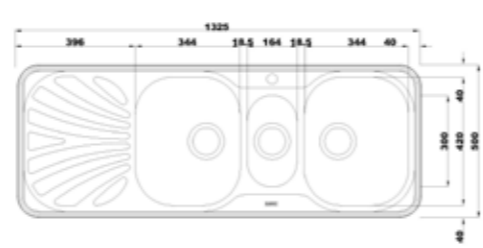

- عمق لگن: ۱۷۵
- آب بندی: دارد
- جنس مواد: استنلس استیل ۱۸/۱۰
- ضخامت ورق سینک: ۰/۸ میلی‌متر
- عایق صدا: دارد
- ظرفیت (لیتر): ۲۱
- جهت سینک: راست و چپ
- ضمانت: ۱۰ سال

۵۴۰

سایز: ۸۳ x ۸۳ cm

- عمق لگن: ۲۰۵
- آب بندی: دارد
- جنس مواد: استنلس استیل ۱۸/۱۰
- ضخامت ورق سینک: ۰/۸ میلی‌متر
- عایق صدا: دارد
- ظرفیت (لیتر): ۵۰
- جهت سینک: وسط
- ضمانت: ۱۰ سال

۶۰۸

سایز: ۸۰ x ۵۰ cm

- عمق لگن: ۱۷۵
- آب بندی: دارد
- جنس مواد: استنلس استیل ۱۸/۱۰
- ضخامت ورق سینک: ۰/۸ میلی‌متر
- عایق صدا: دارد
- ظرفیت (لیتر): ۲۶
- جهت سینک: راست و چپ
- ضمانت: ۱۰ سال

۶۱۰

سایز: ۱۰۰ x ۵۱ cm

- عمق لگن: ۱۷۵
- آب بندی: دارد
- جنس مواد: استنلس استیل ۱۸/۱۰
- ضخامت ورق سینک: ۰/۸ میلی‌متر
- عایق صدا: دارد
- ظرفیت (لیتر): ۲۶
- جهت سینک: راست و چپ
- ضمانت: ۱۰ سال

۵۱۰

سایز: ۹۸/۲ x ۵۰ cm

- عمق لگن: ۲۰۵
- آب بندی: دارد
- جنس مواد: استنلس استیل ۱۸/۱۰
- ضخامت ورق سینک: ۰/۸ میلی‌متر
- عایق صدا: دارد
- ظرفیت (لیتر): ۳۰
- جهت سینک: راست و چپ
- ضمانت: ۱۰ سال

۵۳۰

سایز: ۱۳۲/۵ x ۵۰ cm

- عمق لگن: ۲۰۵
- آب بندی: دارد
- جنس مواد: استنلس استیل ۱۸/۱۰
- ضخامت ورق سینک: ۰/۸ میلی‌متر
- عایق صدا: دارد
- ظرفیت (لیتر): ۵۵
- جهت سینک: راست و چپ
- ضمانت: ۱۰ سال

۶۰۵

سایز: ۶۳ x ۵۰ cm