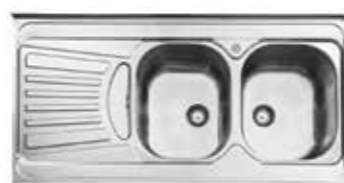

۷۳۵/۶۰

سایز: ۱۲۰ x ۶۰ cm

- عمق لگن: ۲۰۵
- جنس مواد: استنلس استیل ۱۸/۱۰
- ضخامت ورق سینک: ۰/۸ میلیمتر
- عایق صدا: دارد
- ظرفیت (لیتر): ۵۶
- جهت سینک: راست و چپ
- ضمانت: ۱۰ سال

۷۳۶/۶۰

سایز: ۱۲۰ x ۶۰ cm

- عمق لگن: ۲۰۵
- جنس مواد: استنلس استیل ۱۸/۱۰
- ضخامت ورق سینک: ۰/۸ میلیمتر
- عایق صدا: دارد
- ظرفیت (لیتر): ۵۶
- جهت سینک: راست و چپ
- ضمانت: ۱۰ سال

۷۲۵/۵۰

سایز: ۱۲۰ x ۵۰ cm

- عمق لگن: ۱۷۵
- جنس مواد: استنلس استیل ۱۸/۱۰
- ضخامت ورق سینک: ۰/۸ میلیمتر
- عایق صدا: دارد
- ظرفیت (لیتر): ۳۶
- جهت سینک: راست و چپ
- ضمانت: ۱۰ سال

۷۲۵/۶۰

سایز: ۱۲۰ x ۶۰ cm

- عمق لگن: ۲۰۵
- جنس مواد: استنلس استیل ۱۸/۱۰
- ضخامت ورق سینک: ۰/۸ میلیمتر
- عایق صدا: دارد
- ظرفیت (لیتر): ۵۰
- جهت سینک: راست و چپ
- ضمانت: ۱۰ سال

۶۱۱/۶۰

سایز: ۱۰۰ x ۶۰ cm

- عمق لگن: ۱۷۵
- جنس مواد: استنلس استیل ۱۸/۱۰
- ضخامت ورق سینک: ۰/۸ میلیمتر
- عایق صدا: دارد
- ظرفیت (لیتر): ۳۹
- جهت سینک: راست و چپ
- ضمانت: ۱۰ سال

۶۱۲/۵۰

سایز: ۱۲۰ x ۵۰ cm

- عمق لگن: ۱۷۵
- جنس مواد: استنلس استیل ۱۸/۱۰
- ضخامت ورق سینک: ۰/۸ میلیمتر
- عایق صدا: دارد
- ظرفیت (لیتر): ۳۶
- جهت سینک: راست و چپ
- ضمانت: ۱۰ سال