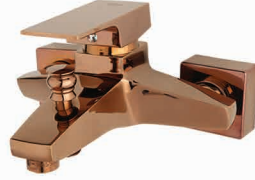

- ظرفشویی دنيس طلايی
- Golden Denis Single-lever
- Sink Mixer
- 13714

- روشویی بلند دنيس طلايی
- Golden Denis Single-lever
- For top-Standing basins
- 13717

RASSAN

- توالت النا رزگلد
- Rosegold Elena Single-lever
- Shower Mixer
- 16811