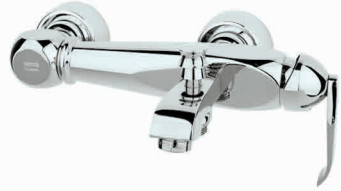

- دوش آلیس
- Alis Single-lever
- Bath Mixer
- 15512