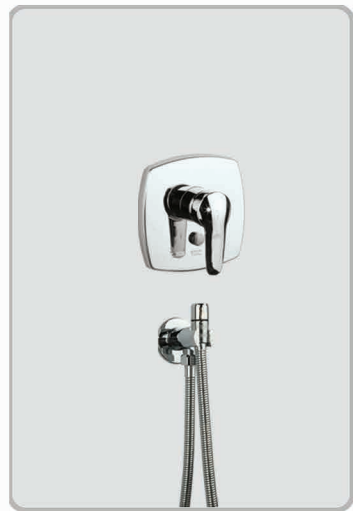

- دوش توکار فلت/کلاس دو
- Flat Single-lever concealed
- Bath Mixer/class 2
- 81237

RASSAN

- دوش توکار تنسو/کلاس سه
- tenso Single-lever concealed
- Bath Mixer/class 3
- 81138

- دوش توکار فلت/کلاس سه
- Flat Single-lever concealed
- Bath Mixer/class 3
- 81238

- دوش توکار تنسو/کلاس چهار
- tenso Single-lever concealed
- Bath Mixer/class 4
- 81139

- دوش توکار فلت/کلاس چهار
- Flat Single-lever concealed
- Bath Mixer/class 4
- 81139

SHOWER CONCEALED

- آفتابه توکار فلت
- Flat Single-lever concealed
- Shower Mixer
- 81211