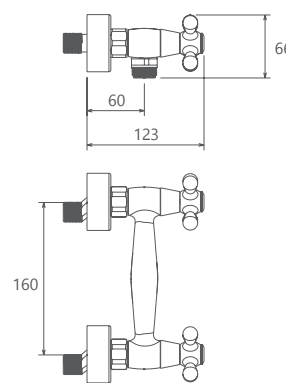

0200006 توالت

0200206 روشویی ثابت

0200106 حمام

0200306 روشویی پایه بلند

Baroque

Collection

0150506 آشپزخانه

- مغزی سرامیکی مقاوم در برابر دما و فشار بالا
- دارای پرلاتور کاهنده مصرف آب
- رسوب پذیری کمتر سطح به دلیل طراحی خاص بدنه
- پوشش PVD (لایه نشانی تحت خلاء) مطابق با استاندارد روز دنیا
- نصب سریع و آسان
- پاکیزگی آسان
- ساختار ارگونومیک
- سایز مغزی: 1/2 اینچ
- کنترل کیفیت صددرصد

0150006 توالت

0150406 روشویی زدرا

0150106 حمام

0150306 روشویی پایه بلند

0090504 آشپزخانه

- پاکیزگی آسان
- ساختار ارگونومیک
- سایز کارتریج: 40 mm
- کنترل کیفیت صد درصد
- کارتریج سرامیکی مقاوم در برابر دما و فشار بالا
- دارای پرلاتور کاهنده مصرف آب
- رسوب پذیری کمتر سطح به دلیل طراحی خاص بدنه
- نصب سریع و آسان