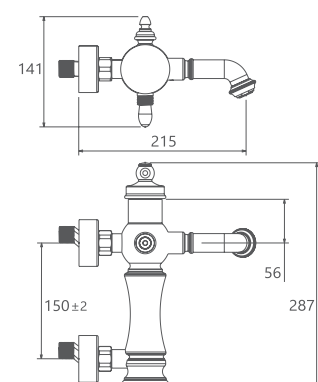

- آشپزخانه از نوع شاوری و معمولی
- کارتریج سرامیکی مقاوم در برابر دما و فشار بالا
- دارای پرلاتور کاهنده مصرف آب
- رسوب پذیری کمتر سطح به دلیل طراحی خاص بدنه
- پوشش PVD (لایه نشانی تحت خلاء) مطابق با استاندارد روز دنیا
- شیرآشپزخانه شاوری جهت پوشش فضای بیشتر در هنگام شستشو
- نصب سریع و آسان
- سایز کارتریج: 35 mm
- کنترل کیفیت صد درصد

0230506 آشپزخانه