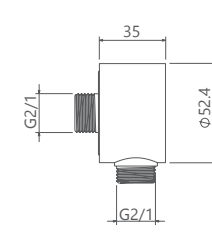

0252104 حمام | تیپ دو

حمام | تیپ یک

0251104
0251004

0254104
0254004

حمام | تیپ چهار

0253104
0253004

حمام | تیپ سه

- اشغال فضای کمتر
- کارتریج سرامیکی مقاوم در برابر دما و فشار بالا
- ساختار ارگونومیک
- نصب سریع و آسان
- سایز کارتریج: ۳۵ mm
- پاکیزگی آسان
- کنترل کیفیت صددرصد
- منعطف در جانمایی