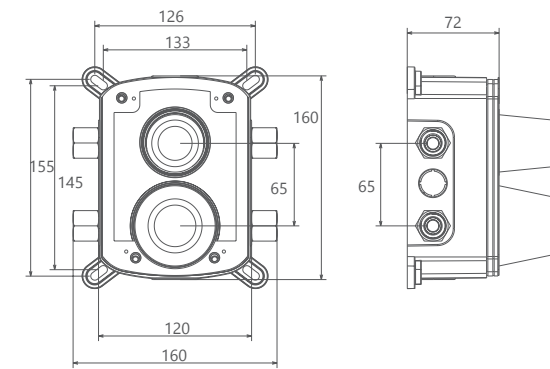

9980105 باکس کروم A