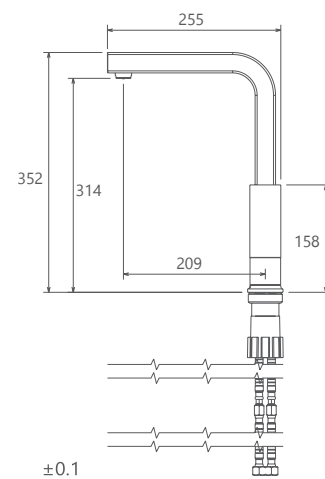

0140006 توالت

0140206 روشویی ثابت

0140106 حمام

0140406 روشویی زدرا

شیری / طلا کروم

Europe Collection

0190504 آشپزخانه

- ساختار ارگونومیک
- سایز کارتریج: ۳۵ mm
- کنترل کیفیت صددرصد
- کارتریج سرامیکی مقاوم در برابر دما و فشار بالا
- دارای پرتاتور کاهنده مصرف آب
- نصب سریع و آسان
- پاکیزگی آسان