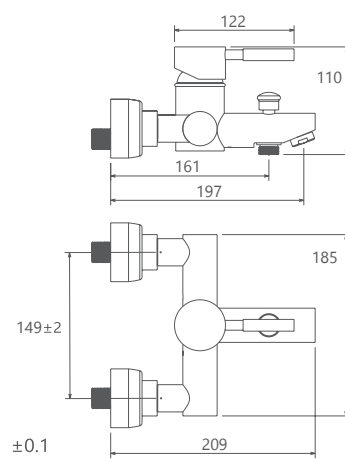

0130305 روشویی پایه بلند