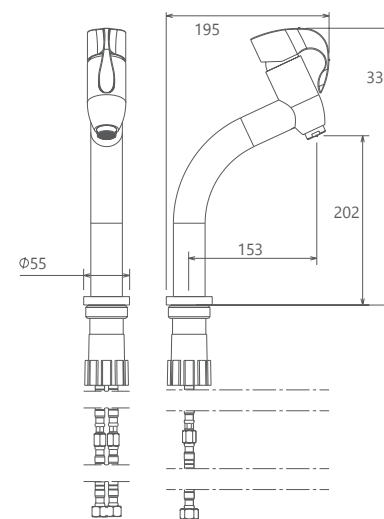

- نصب سریع و آسان
- پاکیزگی آسان
- ساختار ارگونومیک
- سایز کارتریج: ۳۵ mm
- کنترل کیفیت صددرصد
- کارتریج سرامیکی مقاوم در برابر دما و فشار بالا
- دارای پرلاتور کاهنده مصرف آب
- رسوب پذیری کمتر سطح به دلیل طراحی خاص بدنه
- پوشش PVD (لایه نشانی تحت خلاء) مطابق با استاندارد روز دنیا
- دارای خاصیت آنتی باکتریال با استفاده از تکنولوژی پیشرفته