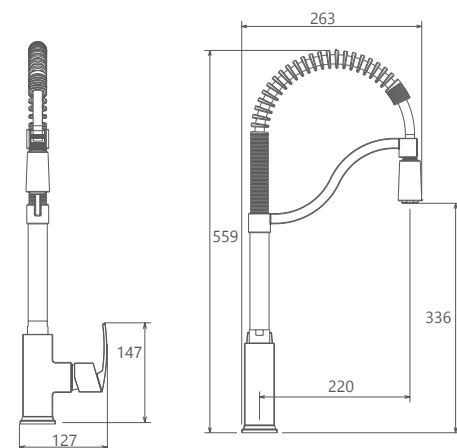

- آشپزخانه از نوع معمولی و فنری
- کارتریج سرامیکی مقاوم در برابر دما و فشار بالا
- دارای پرلاتور کاهنده مصرف آب
- رسوب پذیری کمتر سطح به دلیل طراحی خاص بدنه
- نصب سریع و آسان
- پاکیزگی آسان
- ساختار ارگونومیک
- سایز کارتریج: 35 mm
- کنترل کیفیت صددرصد

0400604 آشپزخانه فنری