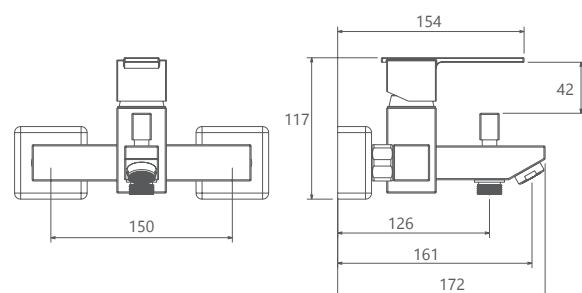

0380504 آشپزخانه

0380204 روشویی ثابت

0380004 توالت

0380404 روشویی زدها

0380104 حمام

0380604 آشپزخانه فتری

0060504 آشپزخانه

- پاکیزگی آسان
- ساختار ارگونومیک
- سایز کارتریج: 40 mm
- کنترل کیفیت صددرصد
- کارتریج سرامیکی مقاوم در برابر دما و فشار بالا
- دارای پرلاتور کاهنده مصرف آب
- رسوب پذیری کمتر سطح به دلیل طراحی خاص بدنه
- نصب سریع و آسان