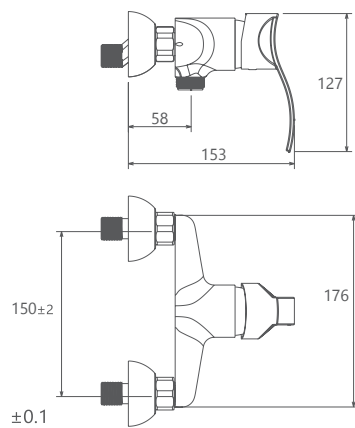

- پاکیزگی آسان
- ساختار ارگونومیک
- سایز کارتریج: 40 mm
- کنترل کیفیت صددرصد
- کارتریج سرامیکی مقاوم در برابر دما و فشار بالا
- دارای پرلاتور کاهنده مصرف آب
- رسوب پذیری کمتر سطح به دلیل طراحی خاص بدنه
- نصب سریع و آسان