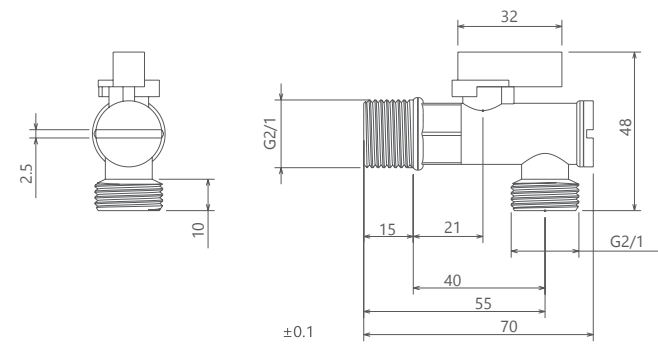

شیر دنباله بلند
باروک پلاس

0150907

0000924

شیر پیسوار ۱/۲