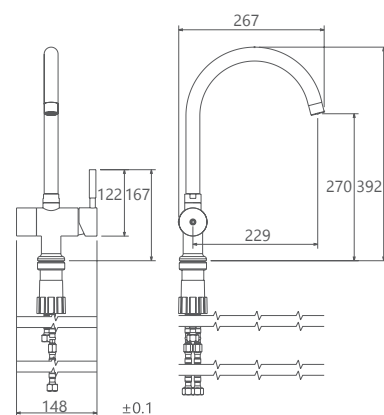

0330511 آشپزخانه