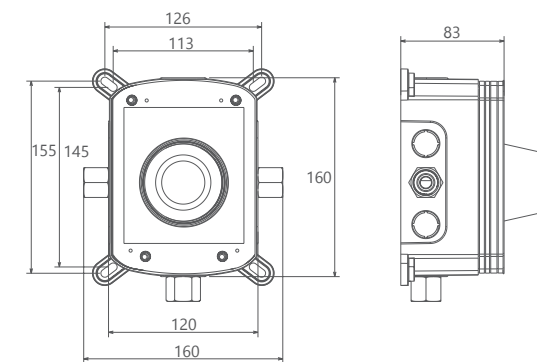

9990004 باکس کروم B