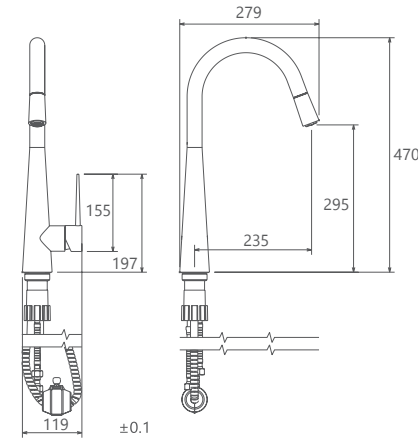

0300611 آشپزخانه