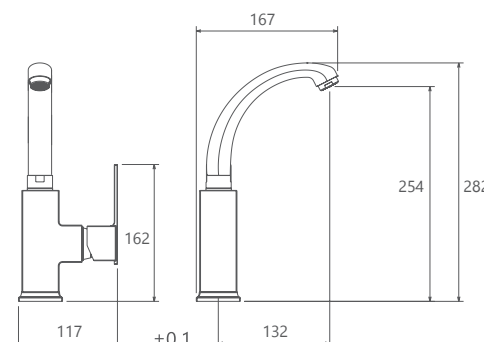

- آسپزخانه از نوع معمولی و فتری
- کارتریج سرامیکی مقاوم در برابر دما و فشار بالا
- دارای پراتور کاهنده مصرف آب
- نصب سریع و آسان
- پاکیزگی آسان
- ساختار ارگونومیک
- سایز کارتریج: 35 mm
- کنترل کیفیت صددرصد

0380504 آشپزخانه