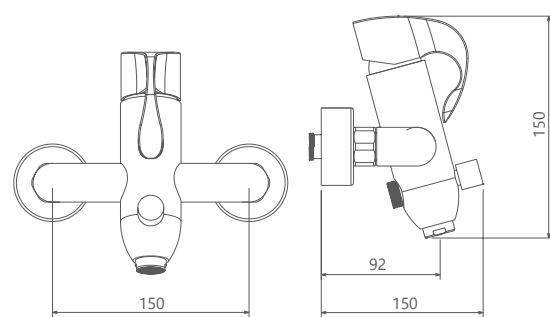

0390106 حمام