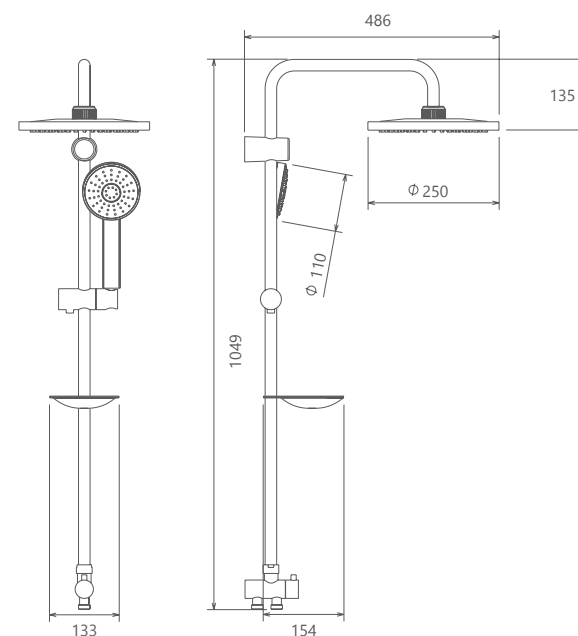

- رسوب پذیری کمتر سطح به دلیل طراحی خاص بدنه
- ساختار ارگونومیک
- پوشش PVD (لایه نشانی تحت خلاء) مطابق با استاندارد روز دنیا
- کنترل کیفیت صددرصد
- نازل های سیلیکونی سردوش با قابلیت رسوب گیری کمتر

- رسوب پذیری کمتر سطح به دلیل طراحی خاص بدنه
- ساختار ارگونومیک
- دو منظوره - سردوش ثابت و متحرک
- کنترل کیفیت صددرصد
- نازل های سیلیکونی سردوش با قابلیت رسوب گیری کمتر