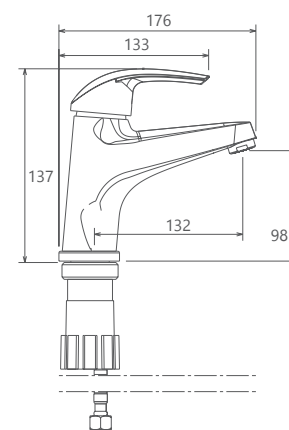

- پاکیزگی آسان
- ساختار ارگونومیک
- سایز کارتریج: 40 mm
- کنترل کیفیت صددرصد
- کارتریج سرامیکی مقاوم در برابر دما و فشار بالا
- دارای پرلاتور کاهنده مصرف آب
- رسوب پذیری کمتر سطح به دلیل طراحی خاص بدنه
- نصب سریع و آسان