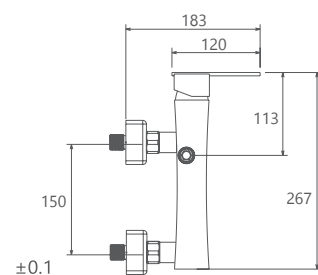

- ساختار ارگونومیک
- سازیز کارتریج: ۴۰ mm
- کنترل کیفیت صددرصد
- کارتریج سرامیکی مقاوم در برابر دما و فشار بالا
- دارای پرلاتور کاهنده مصرف آب
- نصب سریع و آسان
- پاکیزگی آسان

0220004 توالت

±0.1

±0.1

0220204 روشویی ثابت