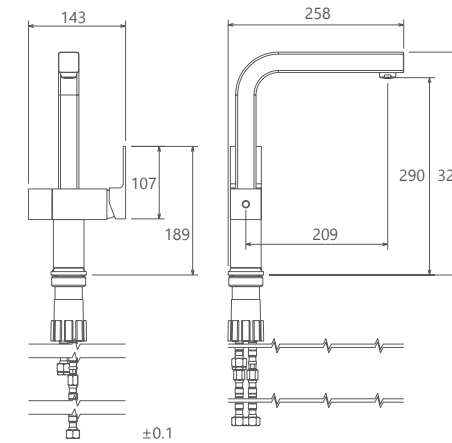

آشپزخانه | آتلانتیک

- کارتریج سرامیکی مقاوم در برابر دما و فشار بالا
- دارای پرلاتور کاهنده مصرف آب
- دارای اتصال مستقیم با دستگاه تصفیه آب
- نصب سریع و آسان
- پاکیزگی آسان
- ساختار ارگونومیک
- سایز کارتریج: ۳۵ mm
- کنترل کیفیت صددرصد

آشپزخانه مدل آتلانتیک با عملکرد دو منظوره، دارای سه ورودی آب سرد، آب گرم و دستگاه تصفیه آب در پایین شیراست. این شیر دارای دو اهرم آب سرد - گرم و دستگاه تصفیه آب می باشد.

Kitchen | Atlantic Collection