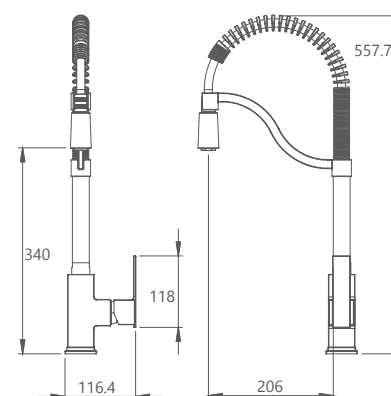

0380504 آشپزخانه

0380204 روشویی ثابت

0380004 توالت

0380404 روشویی زدها

0380104 حمام

0380604 آشپزخانه فتری

0060504 آشپزخانه

- پاکیزگی آسان
- ساختار ارگونومیک
- سایز کارتریج: 40 mm
- کنترل کیفیت صددرصد
- کارتریج سرامیکی مقاوم در برابر دما و فشار بالا
- دارای پرلاتور کاهنده مصرف آب
- رسوب پذیری کمتر سطح به دلیل طراحی خاص بدنه
- نصب سریع و آسان