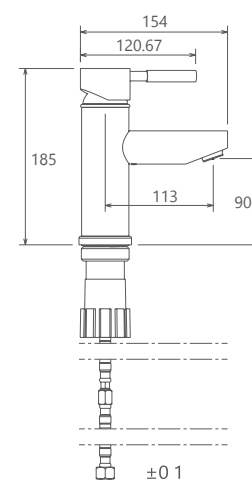

0130205 روشویی ثابت