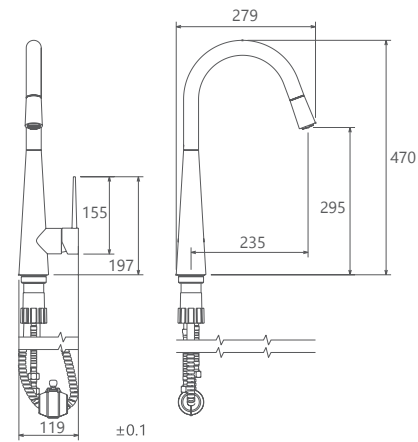

0300614 آشپزخانه