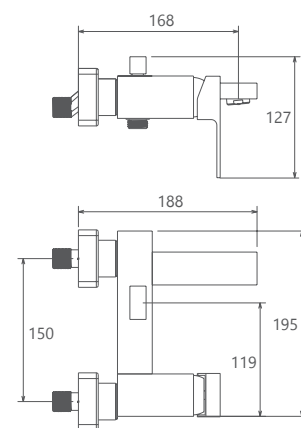

- ساختار ارگونومیک
- سایز کارتریج: ۳۵ mm
- کنترل کیفیت صددرصد
- کارتریج سرامیکی مقاوم در برابر دما و فشار بالا
- دارای پرتاتور کاهنده مصرف آب
- نصب سریع و آسان
- پاکیزگی آسان