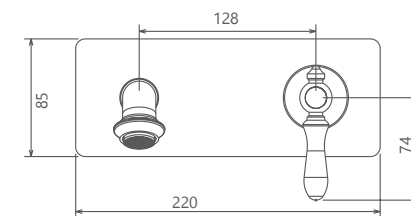

طلا 0241607

طلامات

طلا

کروم

توکار | روشویی / زیگموند

- اشغال فضای کمتر
- ساختار ارگونومیک
- سایز کارتریج: 35 mm
- کنترل کیفیت صددرصد
- کارتریج سرامیکی مقاوم در برابر دما و فشار بالا
- نصب سریع و آسان
- پاکیزگی آسان
- منعطف در جانمایی