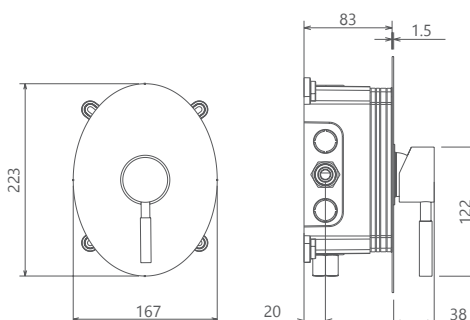

0252104 حمام | تیپ دو

حمام | تیپ یک

0251104
0251004

0254104
0254004

حمام | تیپ چهار

0253104
0253004

حمام | تیپ سه

- اشغال فضای کمتر
- کارتریج سرامیکی مقاوم در برابر دما و فشار بالا
- ساختار ارگونومیک
- نصب سریع و آسان
- سایز کارتریج: ۳۵ mm
- پاکیزگی آسان
- کنترل کیفیت صددرصد
- منعطف در جانمایی