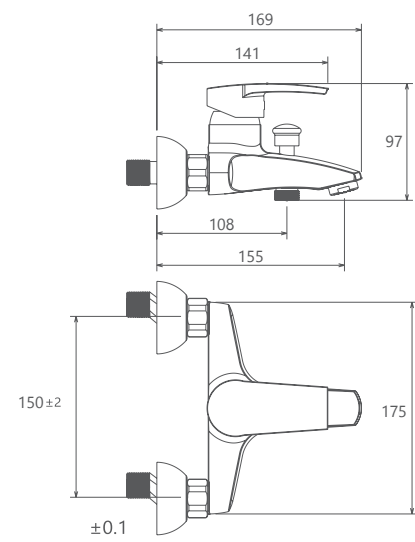

- پاكيزگي آسان
- ساختار ارگونوميك
- سايز كارتريج: 35 mm
- كنترل كيفيت صددرصد
- كارتريج سراميكي مقاوم در برابر دما و فشار بالا
- داراي پرلاتور كاهنده مصرف آب
- رسوب پذيري كمتر سطح به دليل طراحی خاص بدنه
- نصب سريع و آسان