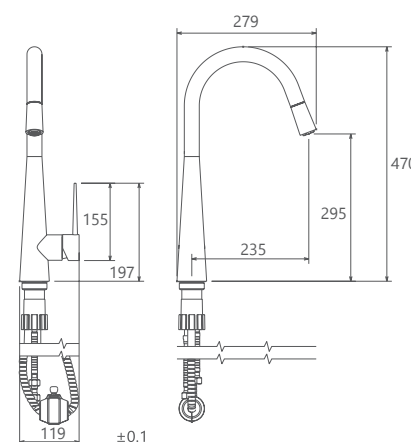

0300604 کروم