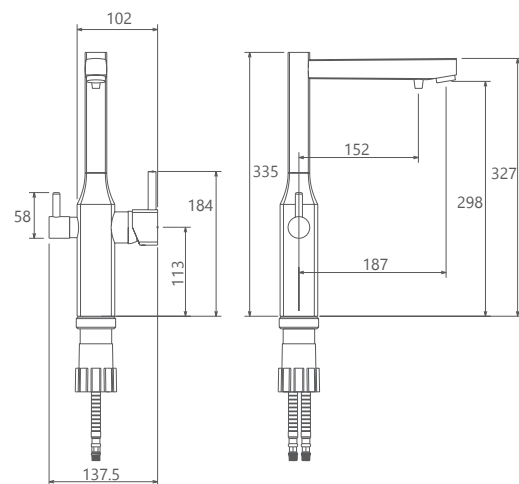

آشپزخانه مدل یونیک با عملکرد دومنظوره، دارای سه ورودی آب سرد، آب گرم و دستگاه تصفیه آب در پایین شیر است. این شیر دارای دو اهرم آب سرد-آب گرم و دستگاه تصفیه آب می باشد. دارای خروجی آب برای آب شهری و آب دستگاه تصفیه آب.

0170804 آشپزخانه ۲ منظوره

- پاکیزگی آسان
- ساختار ارگونومیک
- سایز کارتریج: ۳۵ mm
- کنترل کیفیت صددرصد
- کارتریج سرامیکی مقاوم در برابر دما و فشار بالا
- دارای پرلاتور کاهنده مصرف آب
- رسوب پذیری کمتر سطح به دلیل طراحی خاص بدنه
- نصب سریع و آسان

0170204 روشویی ثابت

0170304 روشویی پایه بلند

0170504 آشپزخانه