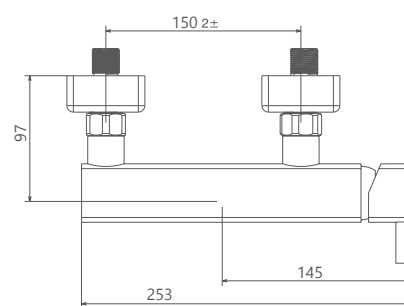

آشپزخانه مدل یونیک با عملکرد دومنظوره، دارای سه ورودی آب سرد، آب گرم و دستگاه تصفیه آب در پایین شیر است. این شیر دارای دو اهرم آب سرد-آب گرم و دستگاه تصفیه آب می باشد. دارای خروجی آب برای آب شهری و آب دستگاه تصفیه آب.

0170804 آشپزخانه ۲ منظوره

- پاکیزگی آسان
- ساختار ارگونومیک
- سایز کارتریج: ۳۵ mm
- کنترل کیفیت صددرصد
- کارتریج سرامیکی مقاوم در برابر دما و فشار بالا
- دارای پرلاتور کاهنده مصرف آب
- رسوب پذیری کمتر سطح به دلیل طراحی خاص بدنه
- نصب سریع و آسان

0170204 روشویی ثابت

0170304 روشویی پایه بلند

0170504 آشپزخانه