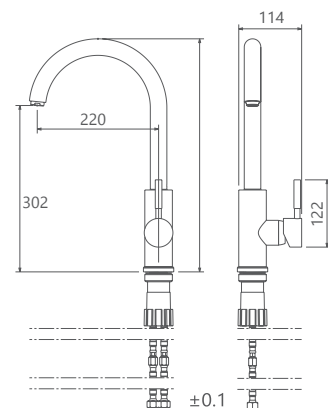

0100204 روشویی ثابت

0100404 روشویی زدرا

0100504 آشپزخانه

Kitchen Monaco

0130505 آشپزخانه

- پاكيزگي آسان
- ساختار ارگونوميك
- سايز كارتريج: 40 mm
- كنترل كيفيت صددرصد
- كارتريج سراميكي مقاوم در برابر دما و فشار بالا
- داراي پرلاتور كاهنده مصرف آب
- رسوب پذيري كمتر سطح به دليل طراحی خاص بدنه
- نصب سريع و آسان