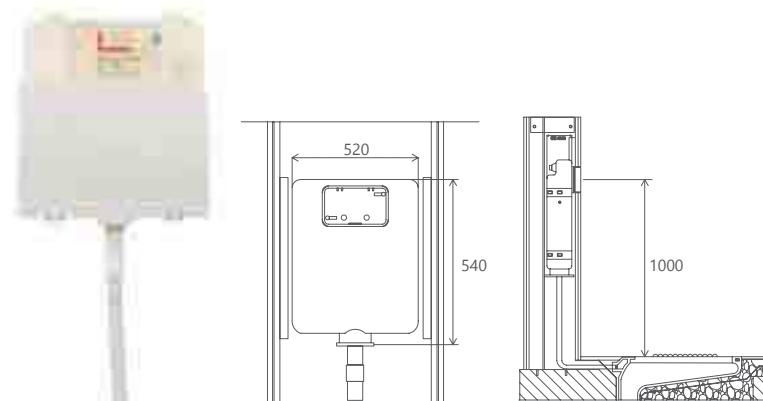

7043500 فلاش تانک