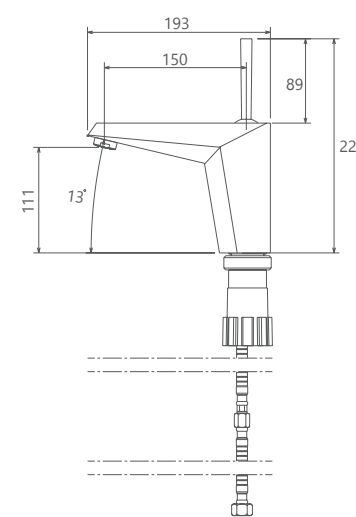

- کارتریج سرامیکی مقاوم در برابر دما و فشار بالا
- دارای پرلاتور کاهنده مصرف آب
- پوشش رنگ از نوع پودری الکترواستاتیک با ضخامت بیش از ۱۰۰ میکرون
- نصب سریع و آسان
- پاکیزگی آسان
- ساختار ارگونومیک
- کارتریج joestik (جواستیک)
- سایز کارتریج: ۳۵ mm
- کنترل کیفیت صددرصد