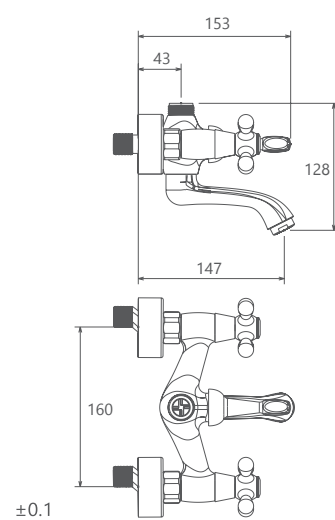

0200006 توالت

0200206 روشویی ثابت

0200106 حمام

0200306 روشویی پایه بلند

Baroque

Collection

0150506 آشپزخانه

- مغزی سرامیکی مقاوم در برابر دما و فشار بالا
- دارای پرلاتور کاهنده مصرف آب
- رسوب پذیری کمتر سطح به دلیل طراحی خاص بدنه
- پوشش PVD (لایه نشانی تحت خلاء) مطابق با استاندارد روز دنیا
- نصب سریع و آسان
- پاکیزگی آسان
- ساختار ارگونومیک
- سایز مغزی: 1/2 اینچ
- کنترل کیفیت صددرصد

0150006 توالت

0150406 روشویی زدرا

0150106 حمام

0150306 روشویی پایه بلند

0090504 آشپزخانه

- پاکیزگی آسان
- ساختار ارگونومیک
- سایز کارتریج: 40 mm
- کنترل کیفیت صد درصد
- کارتریج سرامیکی مقاوم در برابر دما و فشار بالا
- دارای پرلاتور کاهنده مصرف آب
- رسوب پذیری کمتر سطح به دلیل طراحی خاص بدنه
- نصب سریع و آسان