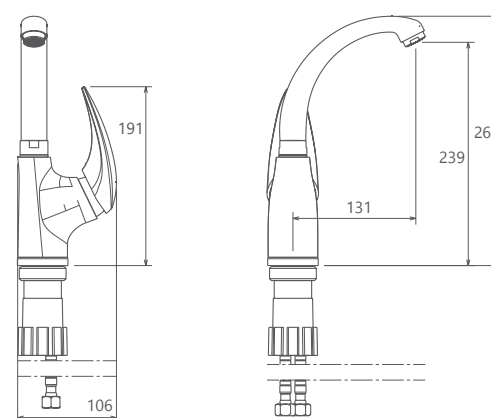

0090004 توالت

0090204 روشویی ثابت

0090104 حمام

0090304 روشویی پایه بلند

Dante

0390506 آشپزخانه

- نصب سریع و آسان
- پاکیزگی آسان
- ساختار ارگونومیک
- سایز کارتریج: ۳۵ mm
- کنترل کیفیت صددرصد
- کارتریج سرامیکی مقاوم در برابر دما و فشار بالا
- دارای پرلاتور کاهنده مصرف آب
- رسوب پذیری کمتر سطح به دلیل طراحی خاص بدنه
- پوشش PVD (لایه نشانی تحت خلاء) مطابق با استاندارد روز دنیا
- دارای خاصیت آنتی باکتریال با استفاده از تکنولوژی پیشرفته

0390006 توالت

0390206 روشویی ثابت

0390106 حمام

0390306 روشویی پایه بلند

0140506 آشپزخانه

- نصب سریع و آسان
- پاکیزگی آسان
- ساختار ارگونومیک
- سایز کارتریج: 40mm
- کنترل کیفیت صددرصد
- کارتریج سرامیکی مقاوم در برابر دما و فشار بالا
- دارای پرلاتور کاهنده مصرف آب
- رسوب پذیری کمتر سطح به دلیل طراحی خاص بدنه
- پوشش PVD (لایه نشانی تحت خلاء) مطابق با استاندارد روز دنیا
- دارای خاصیت آنتی باکتریال با استفاده از تکنولوژی پیشرفته

0140006 توالت

0140206 روشویی ثابت

0140106 حمام

0140406 روشویی زدرا

شیری / طلا کروم

Europe Collection

0190504 آشپزخانه

- ساختار ارگونومیک
- سایز کارتریج: ۳۵ mm
- کنترل کیفیت صددرصد
- کارتریج سرامیکی مقاوم در برابر دما و فشار بالا
- دارای پرتاتور کاهنده مصرف آب
- نصب سریع و آسان
- پاکیزگی آسان