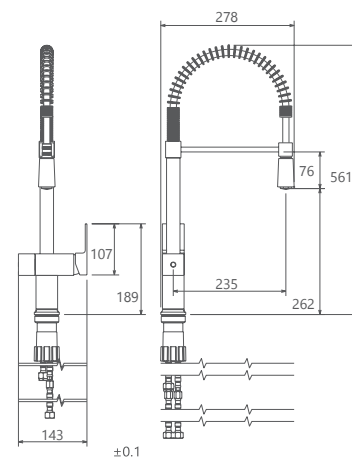

0280605 کروم مات