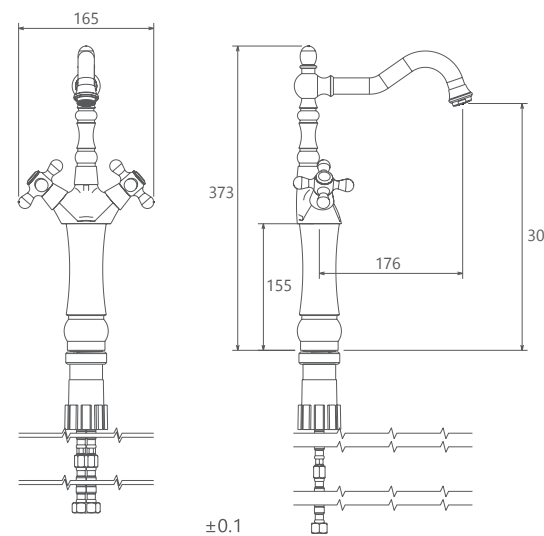

- مغزی سرامیکی مقاوم در برابر دما و فشار بالا
- دارای پرلاتور کاهنده مصرف آب
- رسوب پذیری کمتر سطح به دلیل طراحی خاص بدنه
- پوشش PVD (لایه نشانی تحت خلاء) مطابق با استاندارد روز دنیا
- نصب سریع و آسان
- پاکیزگی آسان
- ساختار ارگونومیک
- سایز مغزی: 1/2 اینچ
- کنترل کیفیت صددرصد