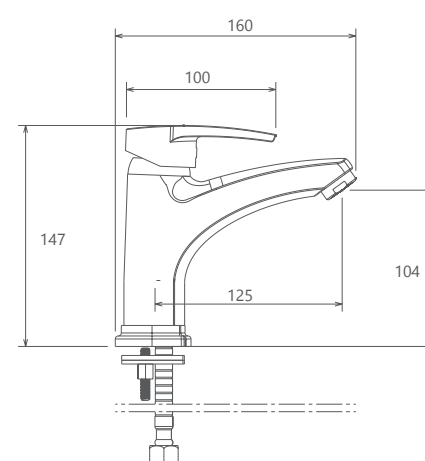

- پاكيزگي آسان
- ساختار ارگونوميك
- سايز كارتريج: 35 mm
- كنترل كيفيت صددرصد
- كارتريج سراميكي مقاوم در برابر دما و فشار بالا
- داراي پرلاتور كاهنده مصرف آب
- رسوب پذيري كمتر سطح به دليل طراحی خاص بدنه
- نصب سريع و آسان