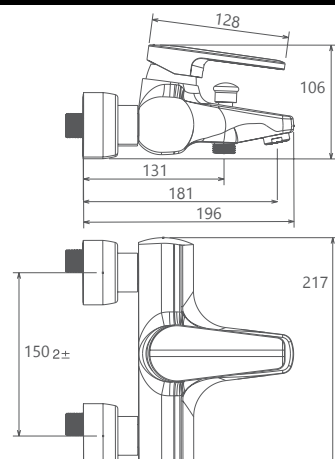

0100104 حمام

- آشپزخانه از نوع شآوری و معمولی
- کارتریج سرامیکی مقاوم در برابر دما و فشار بالا
- آشپزخانه شآوری با گوشی دوحالته
- دارای پرلاتور کاهنده مصرف آب
- رسوب پذیری کمتر سطح به دلیل طراحی خاص بدنه
- نصب سریع و آسان
- پاکیزگی آسان
- ساختار ارگونومیک
- شیر آشپزخانه شآوری جهت پوشش فضای بیشتر هنگام شستشو
- سایز کارتریج: 40mm
- کنترل کیفیت صددرصد