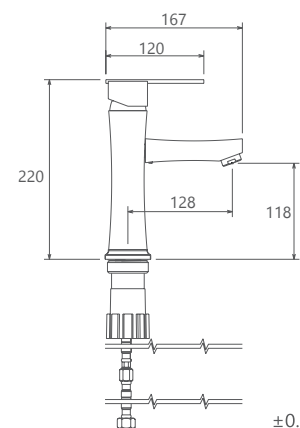

- ساختار ارگونومیک
- سازیز کارتریج: ۴۰ mm
- کنترل کیفیت صددرصد
- کارتریج سرامیکی مقاوم در برابر دما و فشار بالا
- دارای پرلاتور کاهنده مصرف آب
- نصب سریع و آسان
- پاکیزگی آسان

0220004 توالت

±0.1

±0.1

0220204 روشویی ثابت