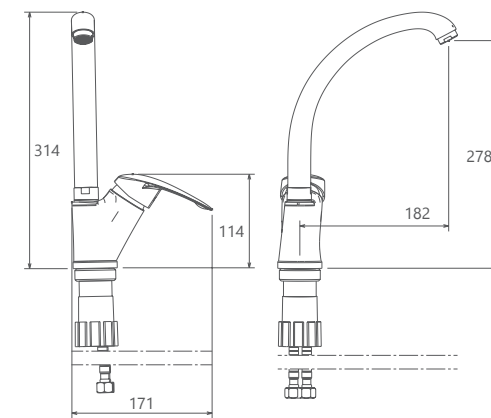

0040004 توالت

0040204 روشویی ثابت

0040104 حمام

0040404 روشویی زدرا

آشپزخانه 0040504

آشپزخانه دیواری 0040704

- آسپزخانه از نوع شاوری و معمولی
- آسپزخانه شاوری با گوشی دو حالته
- کارتریج سرامیکی مقاوم در برابر دما و فشار بالا
- دارای پرفلاتور کاهنده مصرف آب
- رسوب پذیری کمتر سطح به دلیل طراحی خاص بدنه
- نصب سریع و آسان
- پاکیزگی آسان
- ساختار ارگونومیک
- شیر آسپزخانه شاوری جهت پوشش فضای بیشتر هنگام شستشو
- سایز کارتریج: 40 mm
- کنترل کیفیت صد درصد