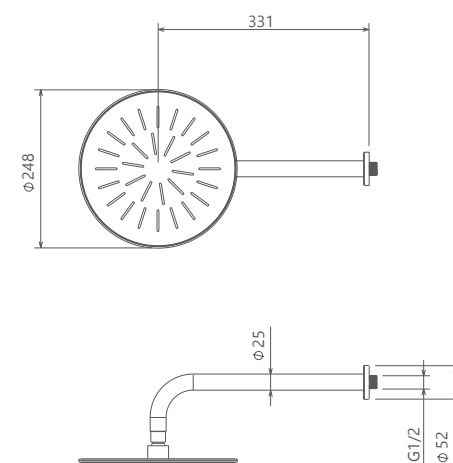

کروم 0260204

مشکی / طلا / شیری / کروم / شیری / طلا / کروم / مات / کروم / مات / طلا / کروم

Rogen Collection

0250004 توالت

مشکی / طلا کروم / کروم / شیری / طلا کروم مات طلا مات طلا کروم

- اشغال فضای کمتر
- پاکیزگی آسان
- ساختار ارگونومیک
- سایز کارتریج: ۳۵ mm
- کنترل کیفیت صددرصد
- کارتریج سرامیکی مقاوم در برابر دما و فشار بالا
- نصب سریع و آسان
- نازل های سیلیکونی سردوش با قابلیت رسوب گیری کمتر
- دوش های توکار قابل ارائه در دو مدل بازویی (دیواری) و یا سقفی
- امکان دسترسی به قطعات داخلی بدون تخریب
- منعطف در جانمایی

0252104 حمام | تیپ دو

حمام | تیپ یک

0251104
0251004

0254104
0254004

حمام | تیپ چهار

0253104
0253004

حمام | تیپ سه

- اشغال فضای کمتر
- کارتریج سرامیکی مقاوم در برابر دما و فشار بالا
- ساختار ارگونومیک
- نصب سریع و آسان
- سایز کارتریج: ۳۵ mm
- پاکیزگی آسان
- کنترل کیفیت صددرصد
- منعطف در جانمایی