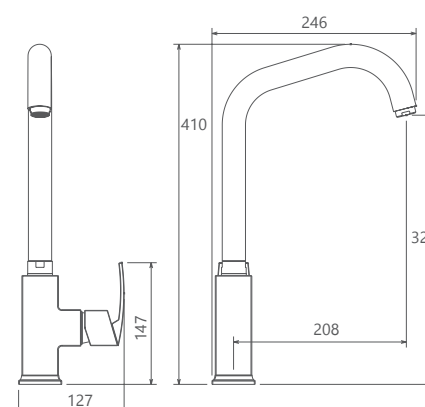

- آشپزخانه از نوع معمولی و فنری
- کارتریج سرامیکی مقاوم در برابر دما و فشار بالا
- دارای پرلاتور کاهنده مصرف آب
- رسوب پذیری کمتر سطح به دلیل طراحی خاص بدنه
- نصب سریع و آسان
- پاکیزگی آسان
- ساختار ارگونومیک
- سایز کارتریج: 35 mm
- کنترل کیفیت صددرصد

0400604 آشپزخانه فنری