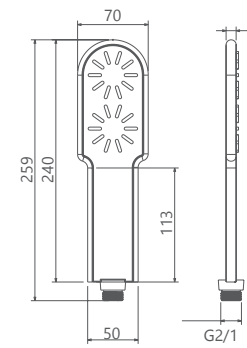

0252104 حمام | تیپ دو

حمام | تیپ یک

0251104
0251004

0254104
0254004

حمام | تیپ چهار

0253104
0253004

حمام | تیپ سه

- اشغال فضای کمتر
- کارتریج سرامیکی مقاوم در برابر دما و فشار بالا
- ساختار ارگونومیک
- نصب سریع و آسان
- سایز کارتریج: ۳۵ mm
- پاکیزگی آسان
- کنترل کیفیت صددرصد
- منعطف در جانمایی