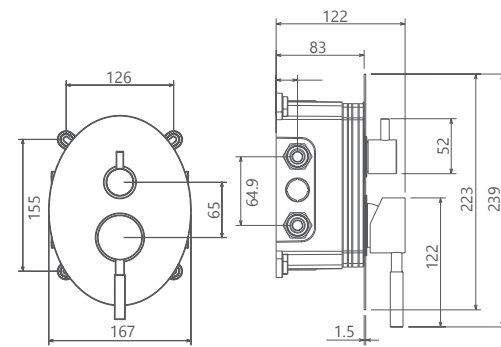

0252104 حمام | تیپ دو

حمام | تیپ یک

0251104
0251004

0254104
0254004

حمام | تیپ چهار

0253104
0253004

حمام | تیپ سه

- اشغال فضای کمتر
- کارتریج سرامیکی مقاوم در برابر دما و فشار بالا
- ساختار ارگونومیک
- نصب سریع و آسان
- سایز کارتریج: ۳۵ mm
- پاکیزگی آسان
- کنترل کیفیت صددرصد
- منعطف در جانمایی