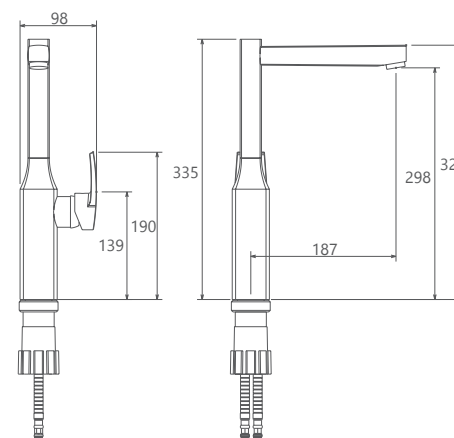

آشپزخانه مدل یونیک پلاس با عملکرد دومنظوره، دارای سه ورودی آب سرد، آب گرم و دستگاه تصفیه آب در پایین شیراست. این شیر دارای دواهرم آب سرد- آب گرم و دستگاه تصفیه آب می باشد. دارای خروجی آب برای آب شهری و آب دستگاه تصفیه آب.

0180816 آشپزخانه ۲ منظوره

- نصب سریع و آسان
- پاکیزگی آسان
- ساختار ارگونومیک
- سایز کارتریج: ۳۵ mm
- کنترل کیفیت صددرصد
- کارتریج سرامیکی مقاوم در برابر دما و فشار بالا
- دارای پرلاتور کاهنده مصرف آب
- رسوب پذیری کمتر سطح به دلیل طراحی خاص بدنه
- پوشش رنگ از نوع پودری الکترواستاتیک با ضخامت بیش از ۱۰۰ میکرون

0180216 روشویی ثابت

0180316 روشویی پایه بلند