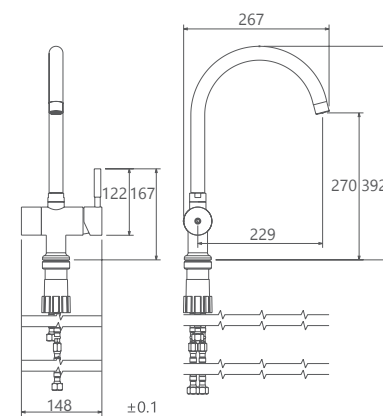

0330513 آشپزخانه

0330511 آشپزخانه

0330512 آشپزخانه

0330515 آشپزخانه

0330517 آشپزخانه

0330514 آشپزخانه

زرد/کروم نارنجی/کروم قرمز/کروم آبی/کروم سبز/کروم مشکی/طلا

- دارای خروجی مجزای آب تصفیه شده در دهانه شیر
- رسوب پذیری کمتر به دلیل طراحی خاص بدنه
- سایز کارتریج: ۳۵mm
- کنترل کیفیت صددرصد