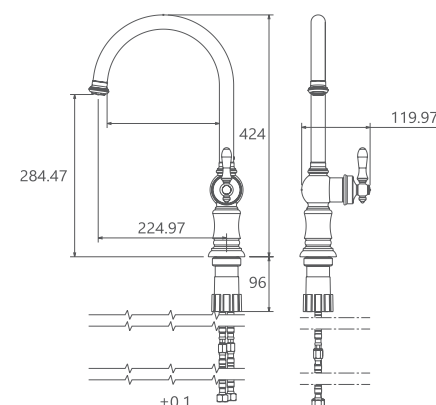

- آشپزخانه از نوع شاوری و معمولی
- کارتریج سرامیکی مقاوم در برابر دما و فشار بالا
- دارای پرلاتور کاهنده مصرف آب
- رسوب پذیری کمتر سطح به دلیل طراحی خاص بدنه
- پوشش PVD (لایه نشانی تحت خلاء) مطابق با استاندارد روز دنیا
- شیرآشپزخانه شاوری جهت پوشش فضای بیشتر در هنگام شستشو
- نصب سریع و آسان
- سایز کارتریج: 35 mm
- کنترل کیفیت صد درصد

0230506 آشپزخانه