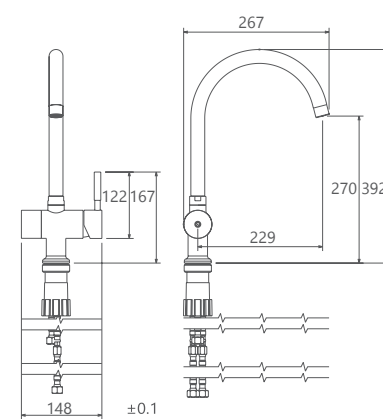

- کارتریج سرامیکی مقاوم در برابر دما و فشار بالا
- دارای اتصال مستقیم با دستگاه تصفیه آب
- رسوب پذیری کمتر سطح به دلیل طراحی خاص بدنه
- پوشش رنگ از نوع پودری الکترواستاتیک
- با ضخامت بیش از ۱۰۰ میکرون
- پوشش PVD (لایه نشانی تحت خلاء) مطابق با استاندارد روز دنیا
- نصب سریع و آسان
- پاکیزگی آسان
- ساختار ارگونومیک
- سایز کارتریج: ۴۰ mm
- کنترل کیفیت صددرصد

آشپزخانه مدل آلستر با عملکرد دومنظوره، دارای سه ورودی آب سرد، آب گرم و دستگاه تصفیه آب در پایین شیراست. این شیر دارای دو اهرم آب سرد - گرم و دستگاه تصفیه آب می باشد.

طلا 0330506

کروم 0330504

طلا مات 0330507