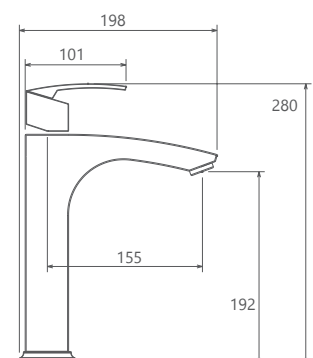

- آشپزخانه از نوع معمولی و فنری
- کارتریج سرامیکی مقاوم در برابر دما و فشار بالا
- دارای پرلاتور کاهنده مصرف آب
- رسوب پذیری کمتر سطح به دلیل طراحی خاص بدنه
- نصب سریع و آسان
- پاکیزگی آسان
- ساختار ارگونومیک
- سایز کارتریج: 35 mm
- کنترل کیفیت صددرصد

0400604 آشپزخانه فنری