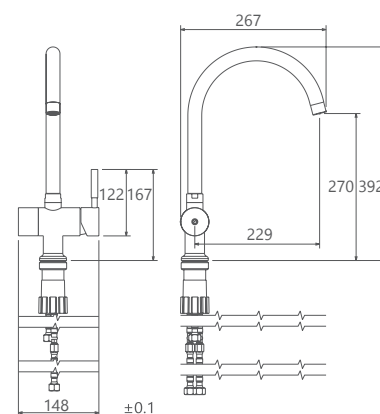

0330516 شیری طلا