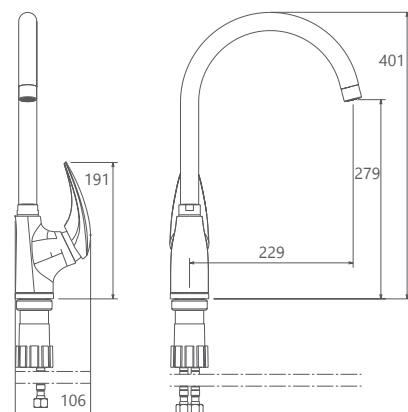

0090004 توالت

0090204 روشویی ثابت

0090104 حمام

0090304 روشویی پایه بلند

Dante

0390506 آشپزخانه

- نصب سریع و آسان
- پاکیزگی آسان
- ساختار ارگونومیک
- سایز کارتریج: ۳۵ mm
- کنترل کیفیت صددرصد
- کارتریج سرامیکی مقاوم در برابر دما و فشار بالا
- دارای پرلاتور کاهنده مصرف آب
- رسوب پذیری کمتر سطح به دلیل طراحی خاص بدنه
- پوشش PVD (لایه نشانی تحت خلاء) مطابق با استاندارد روز دنیا
- دارای خاصیت آنتی باکتریال با استفاده از تکنولوژی پیشرفته

0390006 توالت

0390206 روشویی ثابت

0390106 حمام

0390306 روشویی پایه بلند

0140506 آشپزخانه

- نصب سریع و آسان
- پاکیزگی آسان
- ساختار ارگونومیک
- سایز کارتریج: 40mm
- کنترل کیفیت صددرصد
- کارتریج سرامیکی مقاوم در برابر دما و فشار بالا
- دارای پرلاتور کاهنده مصرف آب
- رسوب پذیری کمتر سطح به دلیل طراحی خاص بدنه
- پوشش PVD (لایه نشانی تحت خلاء) مطابق با استاندارد روز دنیا
- دارای خاصیت آنتی باکتریال با استفاده از تکنولوژی پیشرفته

0140006 توالت

0140206 روشویی ثابت

0140106 حمام

0140406 روشویی زدرا

شیری / طلا کروم

Europe Collection

0190504 آشپزخانه

- ساختار ارگونومیک
- سایز کارتریج: ۳۵ mm
- کنترل کیفیت صددرصد
- کارتریج سرامیکی مقاوم در برابر دما و فشار بالا
- دارای پرتاتور کاهنده مصرف آب
- نصب سریع و آسان
- پاکیزگی آسان