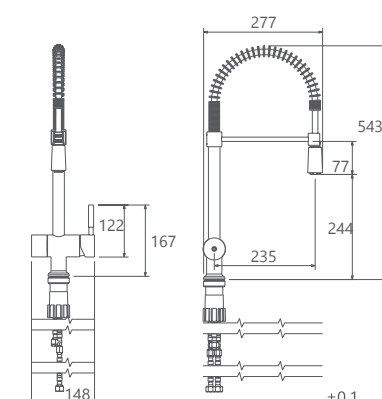

0290605 کروم مات