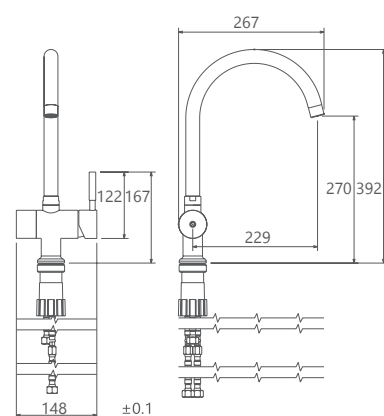

0330513 آشپزخانه

0330511 آشپزخانه

0330512 آشپزخانه

0330515 آشپزخانه

0330517 آشپزخانه

0330514 آشپزخانه

زرد/کروم نارنجی/کروم قرمز/کروم آبی/کروم سبز/کروم مشکی/طلا

- دارای خروجی مجزای آب تصفیه شده در دهانه شیر
- رسوب پذیری کمتر به دلیل طراحی خاص بدنه
- سایز کارتریج: ۳۵mm
- کنترل کیفیت صددرصد