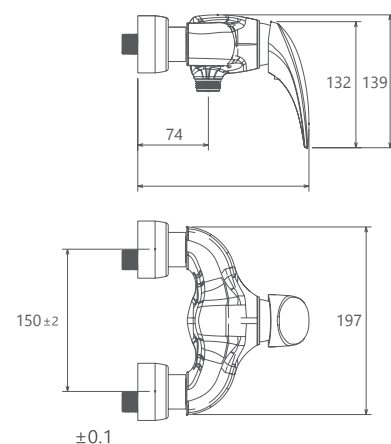

0140506 آشپزخانه

- نصب سریع و آسان
- پاکیزگی آسان
- ساختار ارگونومیک
- سایز کارتریج: 40mm
- کنترل کیفیت صددرصد
- کارتریج سرامیکی مقاوم در برابر دما و فشار بالا
- دارای پرلاتور کاهنده مصرف آب
- رسوب پذیری کمتر سطح به دلیل طراحی خاص بدنه
- پوشش PVD (لایه نشانی تحت خلاء) مطابق با استاندارد روز دنیا
- دارای خاصیت آنتی باکتریال با استفاده از تکنولوژی پیشرفته