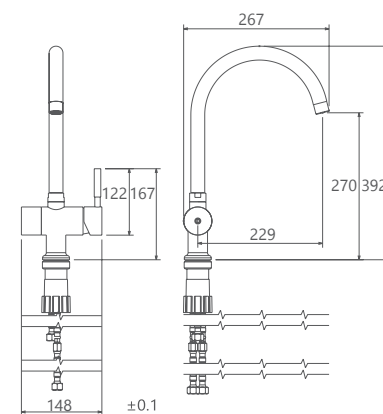

کروم 0330504