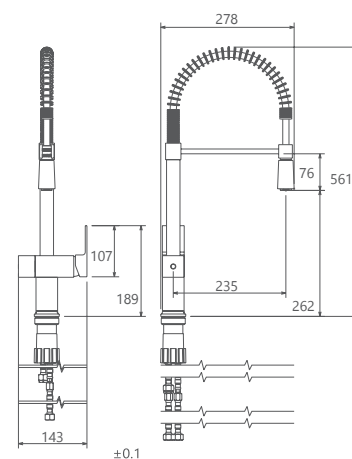

0280604 کروم