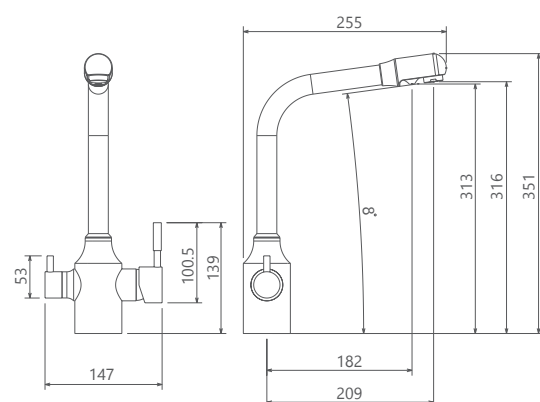

- دارای خروجی مجزای آب تصفیه شده در دهانه شیر
- رسوب پذیری کمتر به دلیل طراحی خاص بدنه
- سایز کارتریج: ۳۵mm
- کنترل کیفیت صددرصد

- کارتریج سرامیکی مقاوم در برابر دما و فشار
- دارای پرلاتور کاهنده مصرف آب
- دارای اتصال مستقیم به دستگاه تصفیه آب
- نصب سریع و آسان
- پاکیزگی آسان

آشپزخانه مدل آلبرتا با عملکرد دو منظوره، دارای سه ورودی آب سرد، آب گرم و دستگاه تصفیه آب در پایین شیر است. این شیر دارای دو اهرم آب سرد - گرم و دستگاه تصفیه آب می باشد.

0330509 سفید کروم

0330516 شیری طلا

0330508 شیری کروم