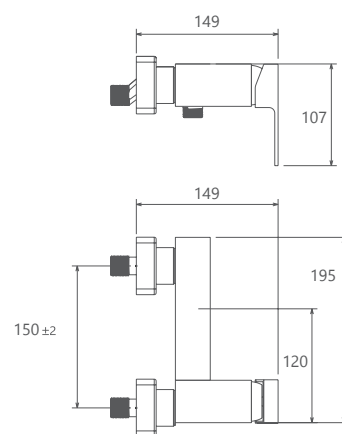

- ساختار ارگونومیک
- سایز کارتریج: ۳۵ mm
- کنترل کیفیت صددرصد
- کارتریج سرامیکی مقاوم در برابر دما و فشار بالا
- دارای پرتاتور کاهنده مصرف آب
- نصب سریع و آسان
- پاکیزگی آسان