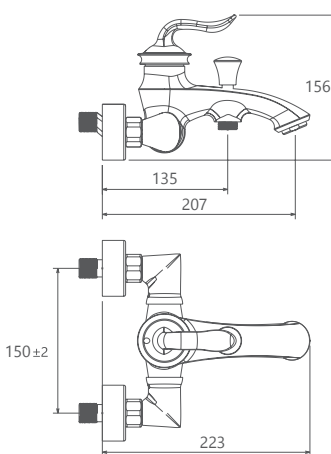

0200006 توالت

0200206 روشویی ثابت

0200106 حمام

0200306 روشویی پایه بلند

Baroque

Collection

0150506 آشپزخانه

- مغزی سرامیکی مقاوم در برابر دما و فشار بالا
- دارای پرلاتور کاهنده مصرف آب
- رسوب پذیری کمتر سطح به دلیل طراحی خاص بدنه
- پوشش PVD (لایه نشانی تحت خلاء) مطابق با استاندارد روز دنیا
- نصب سریع و آسان
- پاکیزگی آسان
- ساختار ارگونومیک
- سایز مغزی: 1/2 اینچ
- کنترل کیفیت صددرصد