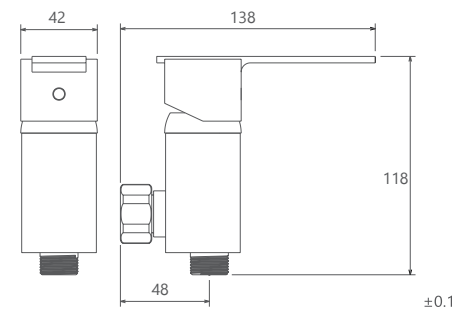

0000924

شیر پیسوار ۱/۲