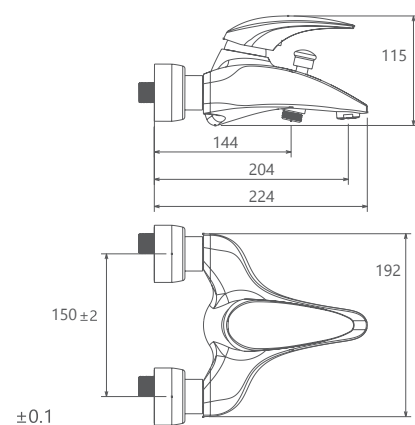

0090004 توالت

0090204 روشویی ثابت

0090104 حمام

0090304 روشویی پایه بلند

Dante

0390506 آشپزخانه

- نصب سریع و آسان
- پاکیزگی آسان
- ساختار ارگونومیک
- سایز کارتریج: ۳۵ mm
- کنترل کیفیت صددرصد
- کارتریج سرامیکی مقاوم در برابر دما و فشار بالا
- دارای پرلاتور کاهنده مصرف آب
- رسوب پذیری کمتر سطح به دلیل طراحی خاص بدنه
- پوشش PVD (لایه نشانی تحت خلاء) مطابق با استاندارد روز دنیا
- دارای خاصیت آنتی باکتریال با استفاده از تکنولوژی پیشرفته

0390006 توالت

0390206 روشویی ثابت

0390106 حمام

0390306 روشویی پایه بلند

0140506 آشپزخانه

- نصب سریع و آسان
- پاکیزگی آسان
- ساختار ارگونومیک
- سایز کارتریج: 40mm
- کنترل کیفیت صددرصد
- کارتریج سرامیکی مقاوم در برابر دما و فشار بالا
- دارای پرلاتور کاهنده مصرف آب
- رسوب پذیری کمتر سطح به دلیل طراحی خاص بدنه
- پوشش PVD (لایه نشانی تحت خلاء) مطابق با استاندارد روز دنیا
- دارای خاصیت آنتی باکتریال با استفاده از تکنولوژی پیشرفته

0140006 توالت

0140206 روشویی ثابت

0140106 حمام

0140406 روشویی زدرا

شیری / طلا کروم

Europe Collection

0190504 آشپزخانه

- ساختار ارگونومیک
- سایز کارتریج: ۳۵ mm
- کنترل کیفیت صددرصد
- کارتریج سرامیکی مقاوم در برابر دما و فشار بالا
- دارای پرتاتور کاهنده مصرف آب
- نصب سریع و آسان
- پاکیزگی آسان