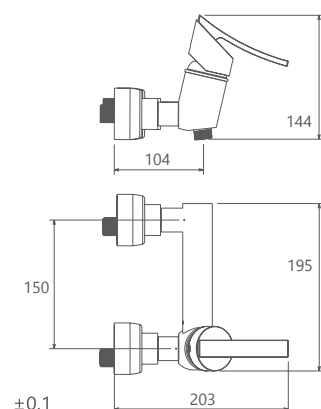

0090204 روشویی ثابت