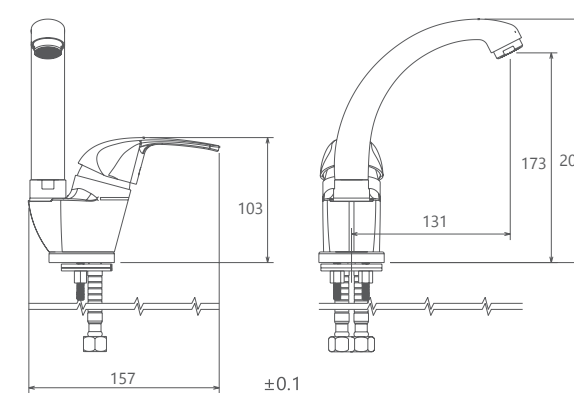

- آسپزخانه از نوع شاوری و معمولی
- آسپزخانه شاوری با گوشی دو حالته
- کارتریج سرامیکی مقاوم در برابر دما و فشار بالا
- دارای پرفلاتور کاهنده مصرف آب
- رسوب پذیری کمتر سطح به دلیل طراحی خاص بدنه
- نصب سریع و آسان
- پاکیزگی آسان
- ساختار ارگونومیک
- شیر آسپزخانه شاوری جهت پوشش فضای بیشتر هنگام شستشو
- سایز کارتریج: 40 mm
- کنترل کیفیت صد درصد