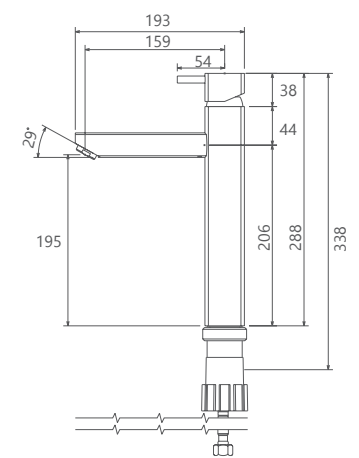

0170304 روشویی پایه بلند