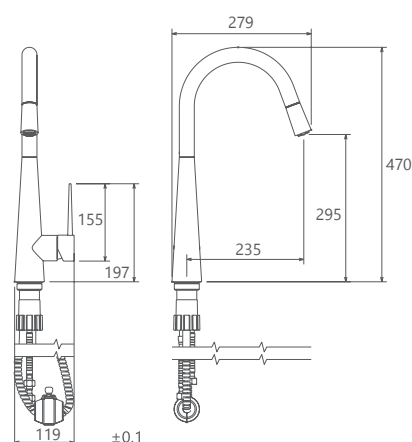

0300605 کروم مات