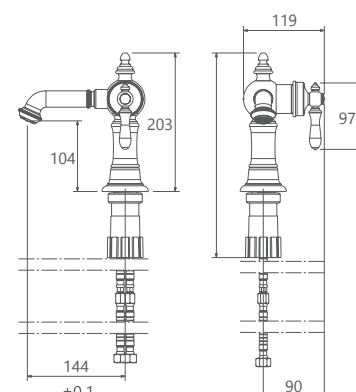

- آشپزخانه از نوع شاوری و معمولی
- کارتریج سرامیکی مقاوم در برابر دما و فشار بالا
- دارای پرلاتور کاهنده مصرف آب
- رسوب پذیری کمتر سطح به دلیل طراحی خاص بدنه
- پوشش PVD (لایه نشانی تحت خلاء) مطابق با استاندارد روز دنیا
- شیرآشپزخانه شاوری جهت پوشش فضای بیشتر در هنگام شستشو
- نصب سریع و آسان
- سایز کارتریج: 35 mm
- کنترل کیفیت صد درصد

0230506 آشپزخانه