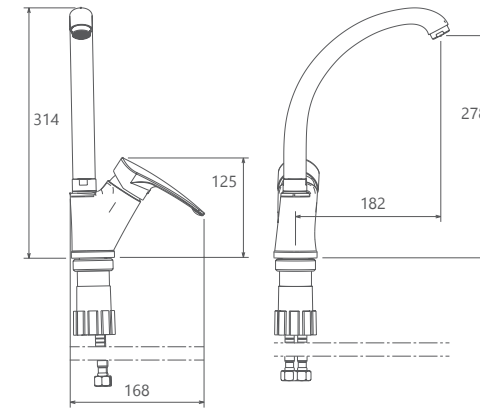

0050004 توالت

0050204 روشویی ثابت

0050104 حمام

0050404 روشویی زدرا

آشپزخانه 0050504

آشپزخانه شاورى 0050604

آشپزخانه ديوارى 0050704

- آشپزخانه از نوع معمولی و فنری
- کارتریج سرامیکی مقاوم در برابر دما و فشار بالا
- دارای پرلاتور کاهنده مصرف آب
- رسوب پذیری کمتر سطح به دلیل طراحی خاص بدنه
- نصب سریع و آسان
- پاکیزگی آسان
- ساختار ارگونومیک
- سایز کارتریج: 35 mm
- کنترل کیفیت صددرصد