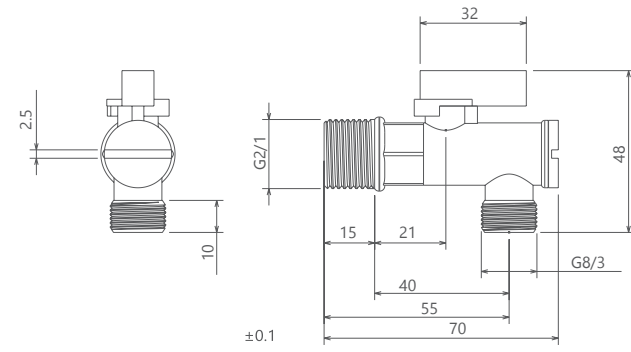

شیری / طلا

طلا

کروم

±0.1

شیر شیلنگی کلیدی

0000934

0000904

شیر پیسوار ۳/۸