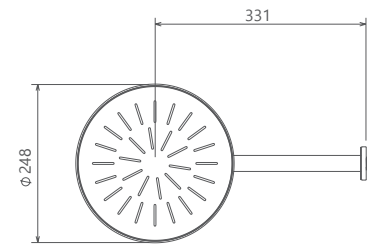

0252104 حمام | تیپ دو

حمام | تیپ یک

0251104
0251004

0254104
0254004

حمام | تیپ چهار

0253104
0253004

حمام | تیپ سه

- اشغال فضای کمتر
- کارتریج سرامیکی مقاوم در برابر دما و فشار بالا
- ساختار ارگونومیک
- نصب سریع و آسان
- سایز کارتریج: ۳۵ mm
- پاکیزگی آسان
- کنترل کیفیت صددرصد
- منعطف در جانمایی