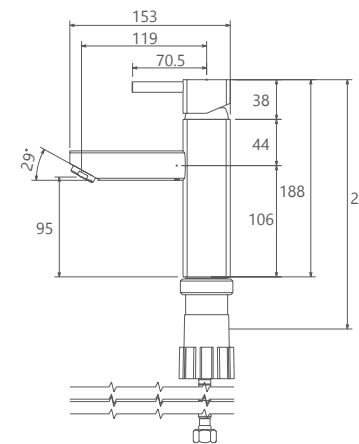

0170804 آشپزخانه ۲ منظوره

0170004 توالت

0170104 حمام

- پاکیزگی آسان
- ساختار ارگونومیک
- سایز کارتریج: ۳۵ mm
- کنترل کیفیت صددرصد
- کارتریج سرامیکی مقاوم در برابر دما و فشار بالا
- دارای پرلاتور کاهنده مصرف آب
- رسوب پذیری کمتر سطح به دلیل طراحی خاص بدنه
- نصب سریع و آسان