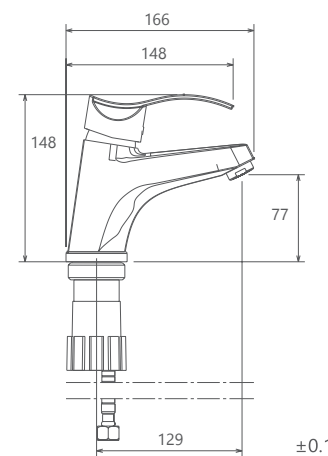

- پاکیزگی آسان
- ساختار ارگونومیک
- سایز کارتریج: 40 mm
- کنترل کیفیت صددرصد
- کارتریج سرامیکی مقاوم در برابر دما و فشار بالا
- دارای پرلاتور کاهنده مصرف آب
- رسوب پذیری کمتر سطح به دلیل طراحی خاص بدنه
- نصب سریع و آسان