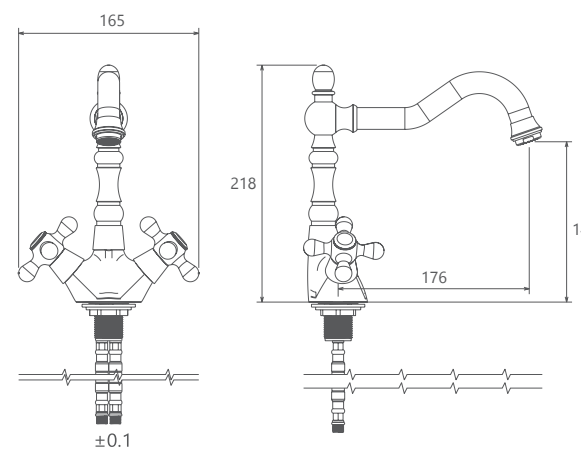

- مغزی سرامیکی مقاوم در برابر دما و فشار بالا
- دارای پرلاتور کاهنده مصرف آب
- رسوب پذیری کمتر سطح به دلیل طراحی خاص بدنه
- پوشش PVD (لایه نشانی تحت خلاء) مطابق با استاندارد روز دنیا
- نصب سریع و آسان
- پاکیزگی آسان
- ساختار ارگونومیک
- سایز مغزی: 1/2 اینچ
- کنترل کیفیت صددرصد