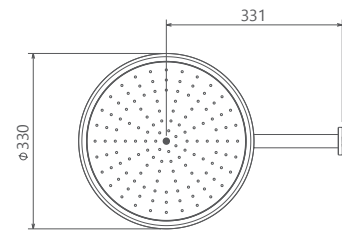

0244107
0244007

حمام | تیپ چهار

حمام | تیپ سه

0243107
0243007