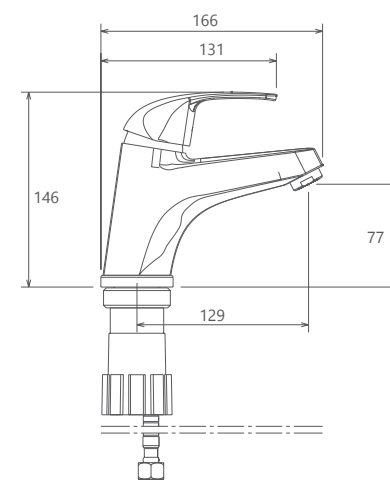

- آسپزخانه از نوع شاوری و معمولی
- آسپزخانه شاوری با گوشی دو حالته
- کارتریج سرامیکی مقاوم در برابر دما و فشار بالا
- دارای پرفلاتور کاهنده مصرف آب
- رسوب پذیری کمتر سطح به دلیل طراحی خاص بدنه
- نصب سریع و آسان
- پاکیزگی آسان
- ساختار ارگونومیک
- شیر آسپزخانه شاوری جهت پوشش فضای بیشتر هنگام شستشو
- سایز کارتریج: 40 mm
- کنترل کیفیت صد درصد