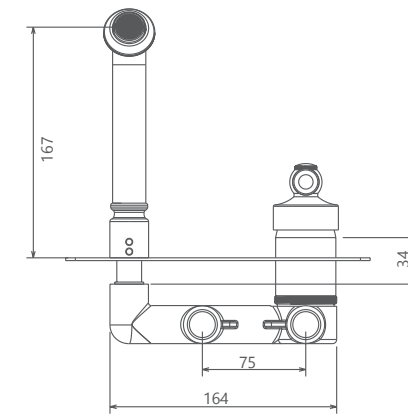

طلا 0241607

طلامات

طلا

کروم

توکار | روشویی / زیگموند

- اشغال فضای کمتر
- ساختار ارگونومیک
- سایز کارتریج: 35 mm
- کنترل کیفیت صددرصد
- کارتریج سرامیکی مقاوم در برابر دما و فشار بالا
- نصب سریع و آسان
- پاکیزگی آسان
- منعطف در جانمایی