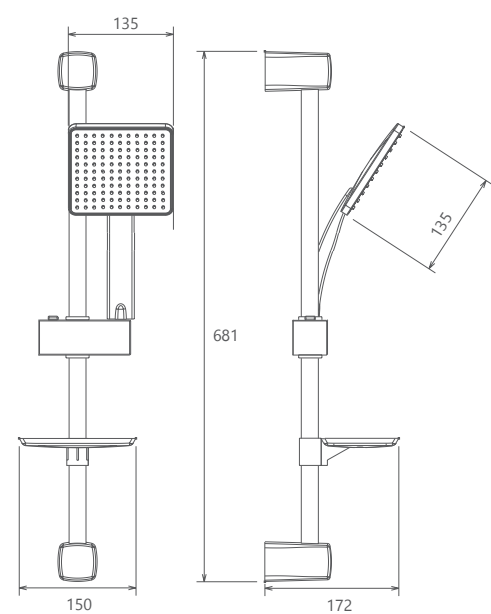

0241507 بیده زیگموند طلا مات

0261504 بیده رومر کروم

0251504 بیده روگن کروم

Shower

Collection

- رسوب پذیری کمتر سطح به دلیل طراحی خاص بدنه
- نازل های سیلیکونی سردوش با قابلیت رسوب گیری کمتر
- ساختار ارگونومیک
- کنترل کیفیت صددرصد