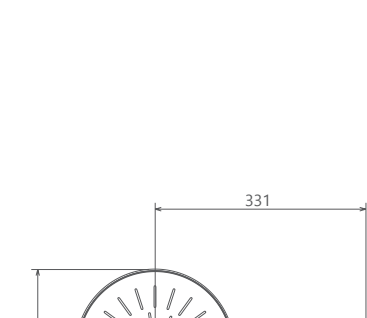

0252104 حمام | تیپ دو

حمام | تیپ یک

0251104
0251004

0254104
0254004

حمام | تیپ چهار

0253104
0253004

حمام | تیپ سه

- اشغال فضای کمتر
- کارتریج سرامیکی مقاوم در برابر دما و فشار بالا
- ساختار ارگونومیک
- نصب سریع و آسان
- سایز کارتریج: ۳۵ mm
- پاکیزگی آسان
- کنترل کیفیت صددرصد
- منعطف در جانمایی