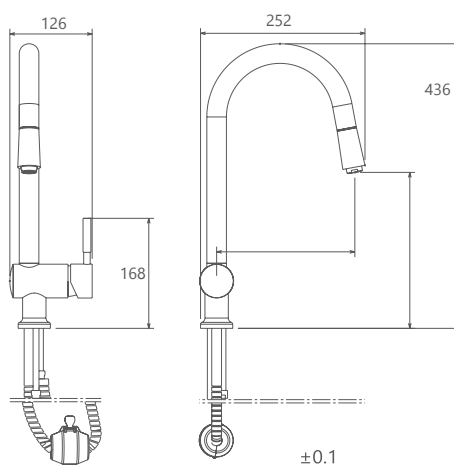

0110304 روشویی پایه بلند