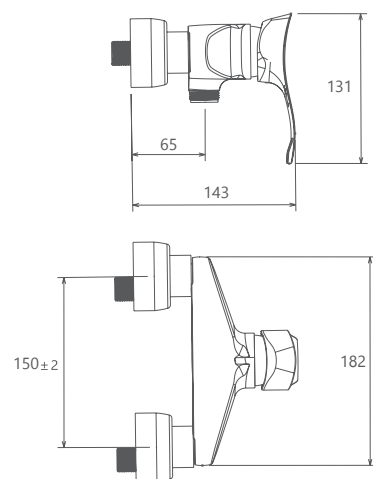

- آشپزخانه از نوع شاوری و معمولی
- کارتریج سرامیکی مقاوم در برابر دما و فشار بالا
- دارای پرلاتور کاهنده مصرف آب
- رسوب پذیری کمتر سطح به دلیل طراحی خاص بدنه
- نصب سریع و آسان
- پاکیزگی آسان
- ساختار ارگونومیک
- شیرآشپزخانه شاوری جهت پوشش فضای بیشتر هنگام شستشو
- آشپزخانه شاوری با گوشی دو حالته
- سایز کارتریج: ۴۰mm
- کنترل کیفیت صددرصد