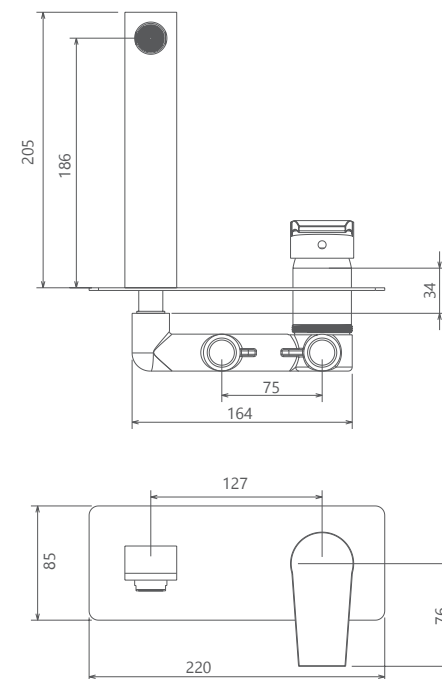

0262104 حمام | تیپ دو

0261104 حمام | تیپ یک
0261004

توکار | روشویی / رومر

Romer

- اشغال فضای کمتر
- کارتریج سرامیکی مقاوم در برابر دما و فشار بالا
- ساختار ارگونومیک
- نصب سریع و آسان
- سایز کارتریج: ۳۵ mm
- پاکیزگی آسان
- کنترل کیفیت صددرصد
- منعطف در جانمایی