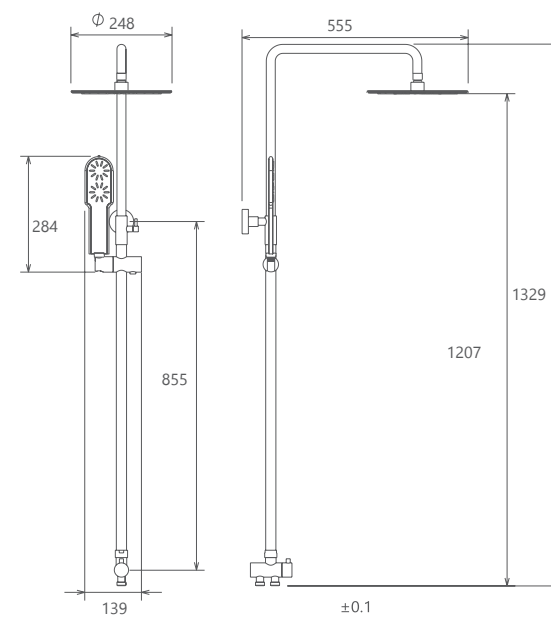

- رسوب پذیری کمتر سطح به دلیل طراحی خاص بدنه
- نازل های سیلیکونی سردوش با قابلیت رسوب گیری کمتر
- ساختار ارگونومیک
- کنترل کیفیت صددرصد

- رسوب پذیری کمتر سطح به دلیل طراحی خاص بدنه
- دو منظوره- سردوش ثابت و متحرک
- نازل های سیلیکونی سردوش با قابلیت رسوب گیری کمتر
- ساختار ارگونومیک
- قابلیت تنظیم ارتفاع برای دوش ثابت و متحرک
- کنترل کیفیت صددرصد