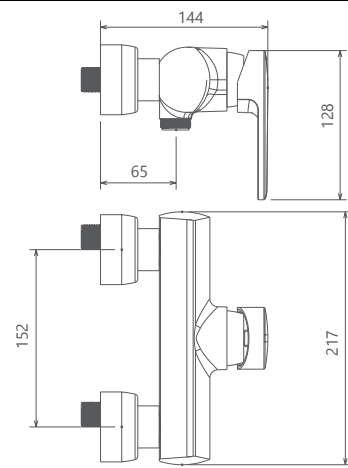

0100104 حمام

- آشپزخانه از نوع شآوری و معمولی
- کارتریج سرامیکی مقاوم در برابر دما و فشار بالا
- آشپزخانه شآوری با گوشی دوحالته
- دارای پرلاتور کاهنده مصرف آب
- رسوب پذیری کمتر سطح به دلیل طراحی خاص بدنه
- نصب سریع و آسان
- پاکیزگی آسان
- ساختار ارگونومیک
- شیر آشپزخانه شآوری جهت پوشش فضای بیشتر هنگام شستشو
- سایز کارتریج: 40mm
- کنترل کیفیت صددرصد