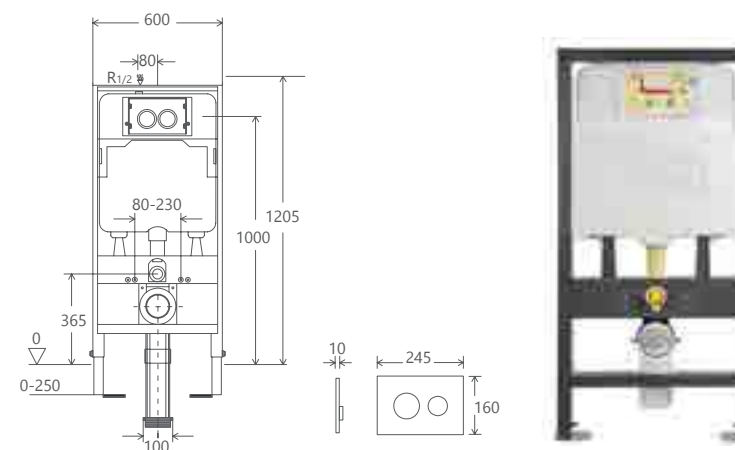

- بدنه باریک با ضخامت ۸ سانتی متر
- دارای پوشش سه لایه برای عایق صدا و جلوگیری از تعریق
- شناور دیافراگمی بدون صدا
- لوله خرطومی فشار قوی
- تخلیه دو زمانه قابل تنظیم از ۲ تا ۸ لیتر
- بدنه مخزن از جنس پلی اتیلن، مقاومت بالا
- پاکیزگی آسان
- قابلیت تنظیم میزان خروجی آب
- انعطاف پذیری جهت نصب در هر قسمت از سرویس بهداشتی
- ۶ سال گارانتی خدمات پس از فروش شودر سرویس
- کنترل کیفیت صددرصد

- بدنه باریک با ضخامت ۸ سانتی متر
- دارای پوشش سه لایه برای عایق صدا و جلوگیری از تعریق
- شناور دیافراگمی بدون صدا
- تحمل وزن استراکچر تا ۴۰۰ کیلوگرم
- تخلیه دو زمانه قابل تنظیم از ۲ تا ۸ لیتر
- بدنه مخزن از جنس پلی اتیلن، مقاومت بالا
- پاکیزگی آسان
- قابلیت تنظیم میزان خروجی آب
- ۶ سال گارانتی خدمات پس از فروش شودر سرویس
- کنترل کیفیت صددرصد