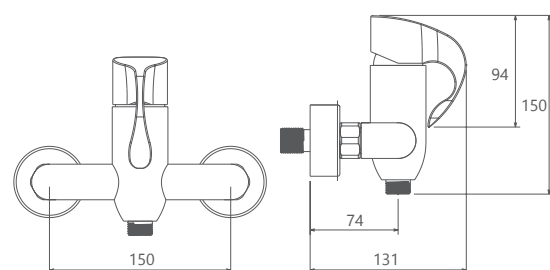

0150006 توالت

0150406 روشویی زدرا

0150106 حمام

0150306 روشویی پایه بلند

0090504 آشپزخانه

- پاکیزگی آسان
- ساختار ارگونومیک
- سایز کارتریج: 40 mm
- کنترل کیفیت صد درصد
- کارتریج سرامیکی مقاوم در برابر دما و فشار بالا
- دارای پرلاتور کاهنده مصرف آب
- رسوب پذیری کمتر سطح به دلیل طراحی خاص بدنه
- نصب سریع و آسان

0090004 توالت

0090204 روشویی ثابت

0090104 حمام

0090304 روشویی پایه بلند

Dante

0390506 آشپزخانه

- نصب سریع و آسان
- پاکیزگی آسان
- ساختار ارگونومیک
- سایز کارتریج: ۳۵ mm
- کنترل کیفیت صددرصد
- کارتریج سرامیکی مقاوم در برابر دما و فشار بالا
- دارای پرلاتور کاهنده مصرف آب
- رسوب پذیری کمتر سطح به دلیل طراحی خاص بدنه
- پوشش PVD (لایه نشانی تحت خلاء) مطابق با استاندارد روز دنیا
- دارای خاصیت آنتی باکتریال با استفاده از تکنولوژی پیشرفته