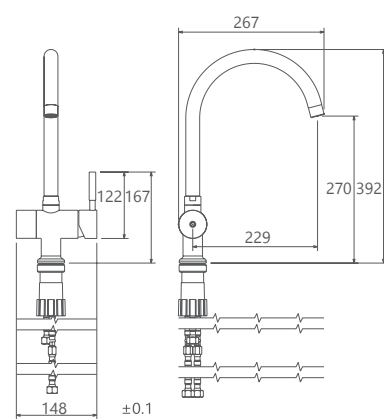

- کارتریج سرامیکی مقاوم در برابر دما و فشار بالا
- دارای اتصال مستقیم با دستگاه تصفیه آب
- رسوب پذیری کمتر سطح به دلیل طراحی خاص بدنه
- پوشش رنگ از نوع پودری الکترواستاتیک
- با ضخامت بیش از ۱۰۰ میکرون
- پوشش PVD (لایه نشانی تحت خلاء) مطابق با استاندارد روز دنیا
- نصب سریع و آسان
- پاکیزگی آسان
- ساختار ارگونومیک
- سایز کارتریج: ۴۰ mm
- کنترل کیفیت صددرصد

آشپزخانه مدل آلستر با عملکرد دومنظوره، دارای سه ورودی آب سرد، آب گرم و دستگاه تصفیه آب در پایین شیراست. این شیر دارای دو اهرم آب سرد - گرم و دستگاه تصفیه آب می باشد.

طلا 0330506

کروم 0330504

طلا مات 0330507