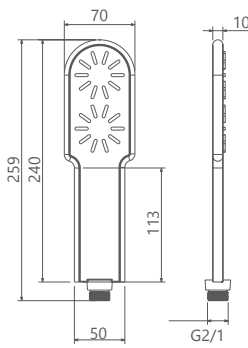

کروم 0260204

مشکی / طلا / شیری / کروم / شیری / طلا / کروم / مات / کروم / مات / طلا / کروم

Rogen Collection

0250004 توالت

مشکی / طلا کروم / کروم / شیری / طلا کروم مات طلا مات طلا کروم

- اشغال فضای کمتر
- پاکیزگی آسان
- ساختار ارگونومیک
- سایز کارتریج: ۳۵ mm
- کنترل کیفیت صددرصد
- کارتریج سرامیکی مقاوم در برابر دما و فشار بالا
- نصب سریع و آسان
- نازل های سیلیکونی سردوش با قابلیت رسوب گیری کمتر
- دوش های توکار قابل ارائه در دو مدل بازویی (دیواری) و یا سقفی
- امکان دسترسی به قطعات داخلی بدون تخریب
- منعطف در جانمایی

0252104 حمام | تیپ دو

حمام | تیپ یک

0251104
0251004

0254104
0254004

حمام | تیپ چهار

0253104
0253004

حمام | تیپ سه

- اشغال فضای کمتر
- کارتریج سرامیکی مقاوم در برابر دما و فشار بالا
- ساختار ارگونومیک
- نصب سریع و آسان
- سایز کارتریج: ۳۵ mm
- پاکیزگی آسان
- کنترل کیفیت صددرصد
- منعطف در جانمایی