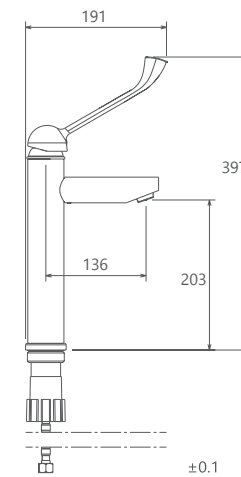

روشویی پایه بلند 0360304