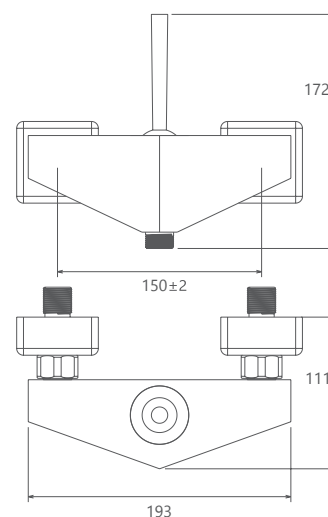

- کارتریج سرامیکی مقاوم در برابر دما و فشار بالا
- دارای پرلاتور کاهنده مصرف آب
- پوشش رنگ از نوع پودری الکترواستاتیک با ضخامت بیش از ۱۰۰ میکرون
- نصب سریع و آسان
- پاکیزگی آسان
- ساختار ارگونومیک
- کارتریج joestik (جواستیک)
- سایز کارتریج: ۳۵ mm
- کنترل کیفیت صددرصد