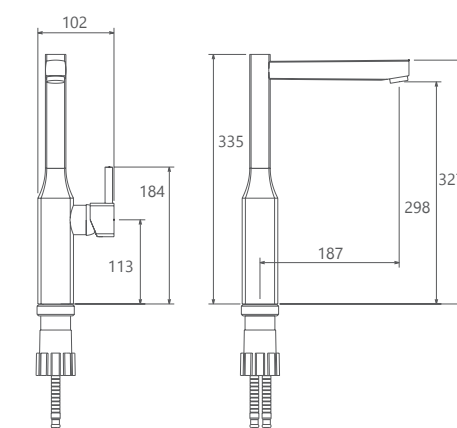

0170504 آشپزخانه