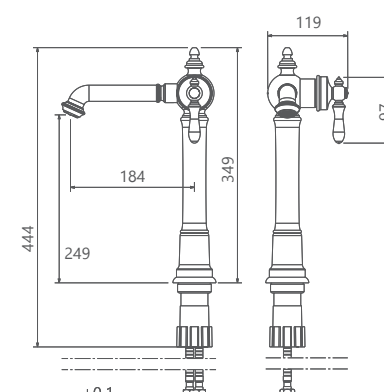

- آشپزخانه از نوع شاوری و معمولی
- کارتریج سرامیکی مقاوم در برابر دما و فشار بالا
- دارای پرلاتور کاهنده مصرف آب
- رسوب پذیری کمتر سطح به دلیل طراحی خاص بدنه
- پوشش PVD (لایه نشانی تحت خلاء) مطابق با استاندارد روز دنیا
- شیرآشپزخانه شاوری جهت پوشش فضای بیشتر در هنگام شستشو
- نصب سریع و آسان
- سایز کارتریج: 35 mm
- کنترل کیفیت صد درصد

0230506 آشپزخانه