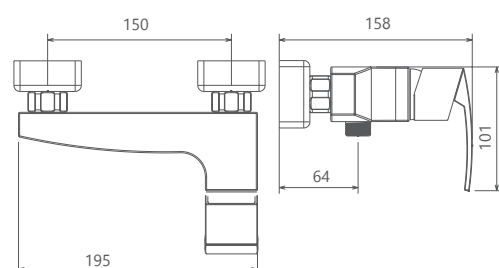

- آشپزخانه از نوع معمولی و فنری
- کارتریج سرامیکی مقاوم در برابر دما و فشار بالا
- دارای پرلاتور کاهنده مصرف آب
- رسوب پذیری کمتر سطح به دلیل طراحی خاص بدنه
- نصب سریع و آسان
- پاکیزگی آسان
- ساختار ارگونومیک
- سایز کارتریج: 35 mm
- کنترل کیفیت صددرصد

0400604 آشپزخانه فنری