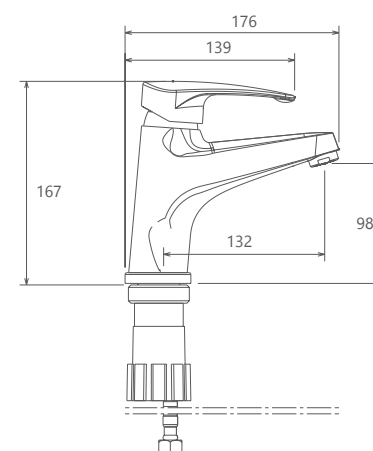

- آسپزخانه از نوع شاوری و معمولی
- آسپزخانه شاوری با گوشی دوحالته
- کارتریج سرامیکی مقاوم در برابر دما و فشار بالا
- دارای پرفلاتور کاهنده مصرف آب
- رسوب پذیری کمتر سطح به دلیل طراحی خاص بدنه
- نصب سریع و آسان
- پاکیزگی آسان
- ساختار ارگونومیک
- شیرآسپزخانه شاوری جهت پوشش فضای بیشتر هنگام شستشو
- سایز کارتریج: 40 mm
- کنترل کیفیت صددرصد
- شودر سرویس