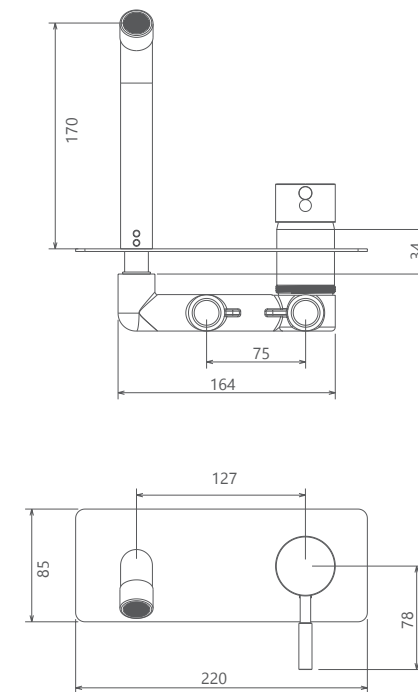

0251604 کروم

شیری کروم شیری / طلا کروم / مات طلا مات طلا کروم

توکار | روشویی / روغن

Rogen

- اشغال فضای کمتر
- کارتریج سرامیکی مقاوم در برابر دما و فشار بالا
- ساختار ارگونومیک
- نصب سریع و آسان
- سایز کارتریج: ۳۵ mm
- پاکیزگی آسان
- کنترل کیفیت صددرصد
- منعطف در جانمایی