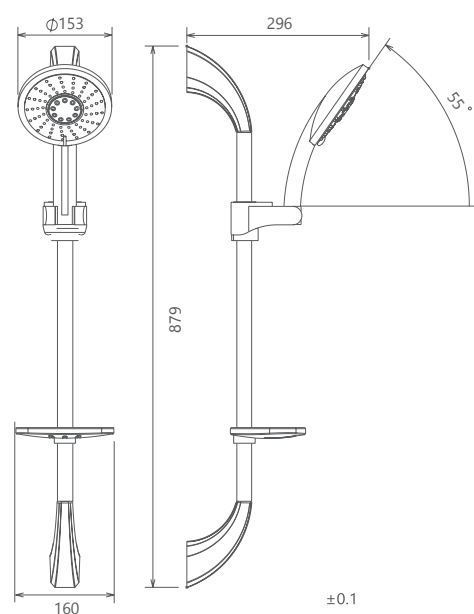

- رسوب پذیری کمتر سطح به دلیل طراحی خاص بدنه
- ساختار ارگونومیک
- پوشش PVD (لایه نشانی تحت خلاء) مطابق با استاندارد روز دنیا
- کنترل کیفیت صددرصد
- نازل های سیلیکونی سردوش با قابلیت رسوب گیری کمتر

- رسوب پذیری کمتر سطح به دلیل طراحی خاص بدنه
- ساختار ارگونومیک
- دو منظوره - سردوش ثابت و متحرک
- کنترل کیفیت صددرصد
- نازل های سیلیکونی سردوش با قابلیت رسوب گیری کمتر