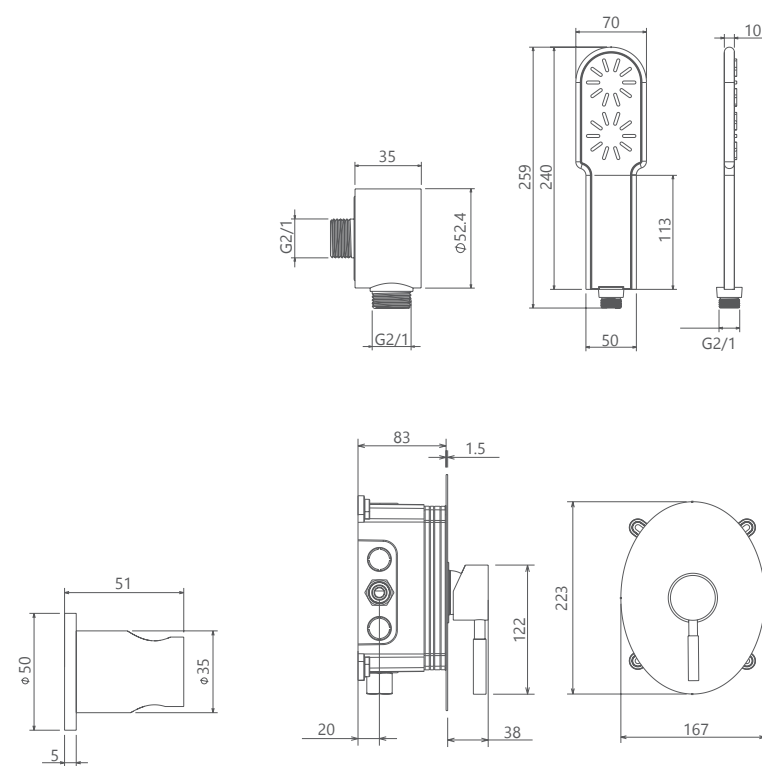

0252104 حمام | تیپ دو

حمام | تیپ یک

0251104
0251004

0254104
0254004

حمام | تیپ چهار

0253104
0253004

حمام | تیپ سه

- اشغال فضای کمتر
- کارتریج سرامیکی مقاوم در برابر دما و فشار بالا
- ساختار ارگونومیک
- نصب سریع و آسان
- سایز کارتریج: ۳۵ mm
- پاکیزگی آسان
- کنترل کیفیت صددرصد
- منعطف در جانمایی