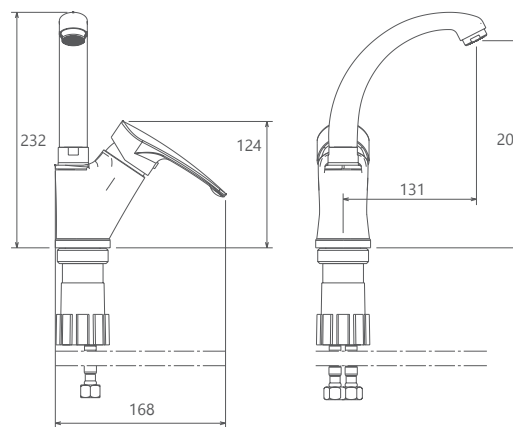

- آسپزخانه از نوع شاوری و معمولی
- آسپزخانه شاوری با گوشی دوحالته
- کارتریج سرامیکی مقاوم در برابر دما و فشار بالا
- دارای پرفلاتور کاهنده مصرف آب
- رسوب پذیری کمتر سطح به دلیل طراحی خاص بدنه
- نصب سریع و آسان
- پاکیزگی آسان
- ساختار ارگونومیک
- شیرآسپزخانه شاوری جهت پوشش فضای بیشتر هنگام شستشو
- سایز کارتریج: 40 mm
- کنترل کیفیت صددرصد
- شودر سرویس