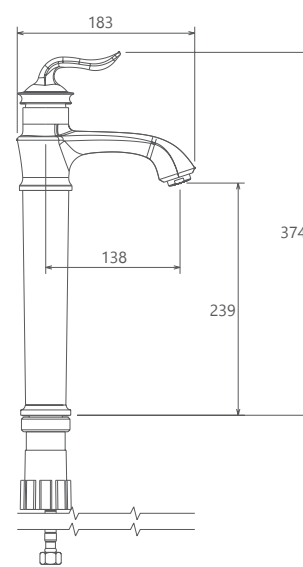

0200306 روشویی پایه بلند