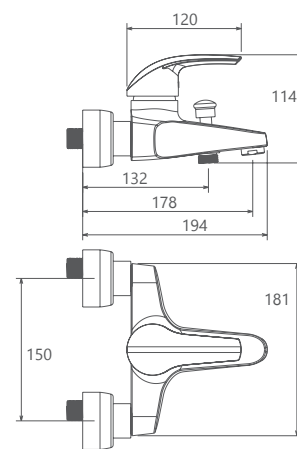

- پاکیزگی آسان
- ساختار ارگونومیک
- سایز کارتریج: 40 mm
- کنترل کیفیت صددرصد
- کارتریج سرامیکی مقاوم در برابر دما و فشار بالا
- دارای پرلاتور کاهنده مصرف آب
- رسوب پذیری کمتر سطح به دلیل طراحی خاص بدنه
- نصب سریع و آسان