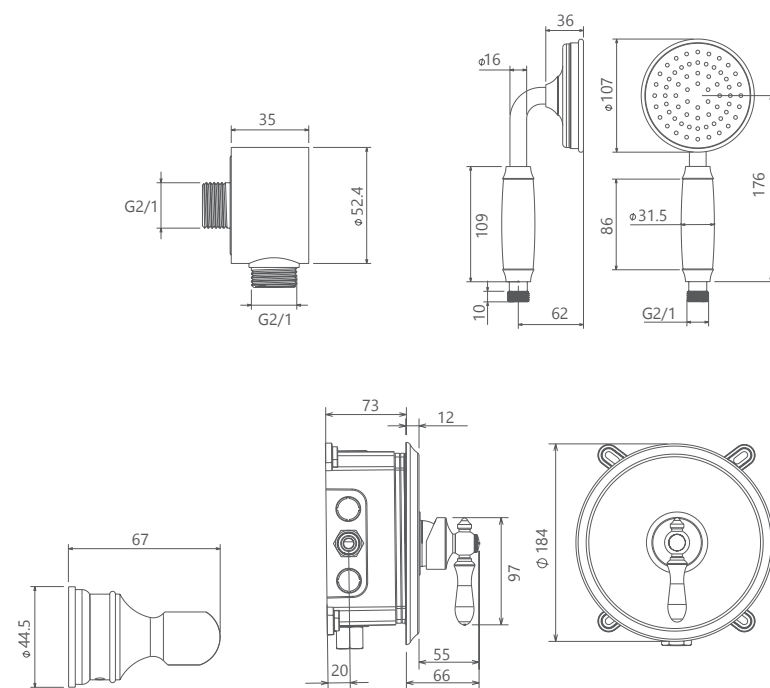

0242107 حمام | تیپ دو