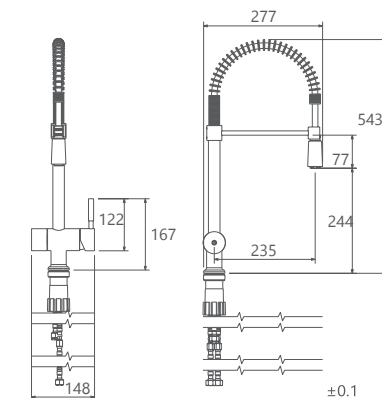

0290604 کروم