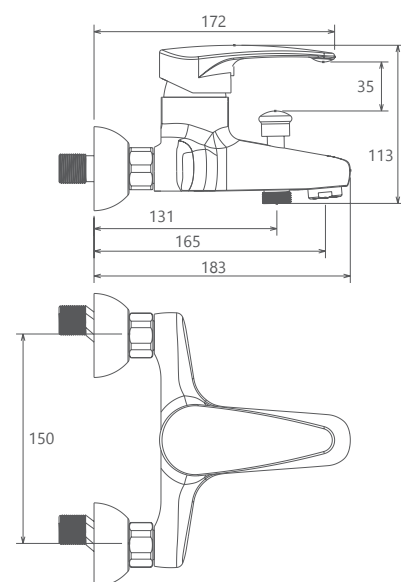

- آسپزخانه از نوع شاوری و معمولی
- آسپزخانه شاوری با گوشی دوحالته
- کارتریج سرامیکی مقاوم در برابر دما و فشار بالا
- دارای پرفلاتور کاهنده مصرف آب
- رسوب پذیری کمتر سطح به دلیل طراحی خاص بدنه
- نصب سریع و آسان
- پاکیزگی آسان
- ساختار ارگونومیک
- شیرآسپزخانه شاوری جهت پوشش فضای بیشتر هنگام شستشو
- سایز کارتریج: 40 mm
- کنترل کیفیت صددرصد
- شودر سرویس