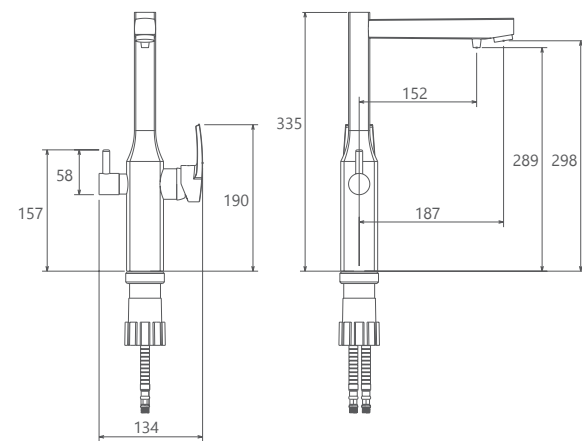

0180816 آشپزخانه ۲ منظوره

0180016 توالت

0180116 حمام

- نصب سریع و آسان
- پاکیزگی آسان
- ساختار ارگونومیک
- سایز کارتریج: ۳۵ mm
- کنترل کیفیت صددرصد
- کارتریج سرامیکی مقاوم در برابر دما و فشار بالا
- دارای پرلاتور کاهنده مصرف آب
- رسوب پذیری کمتر سطح به دلیل طراحی خاص بدنه
- پوشش رنگ از نوع پودری الکترواستاتیک با ضخامت بیش از ۱۰۰ میکرون