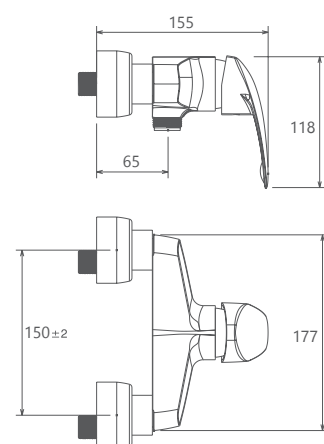

- پاکیزگی آسان
- کارتریج سرامیکی مقاوم در برابر دما و فشار بالا
- ساختار ارگونومیک
- دارای پرلاتور کاهنده مصرف آب
- سایز کارتریج: 40 mm
- رسوب پذیری کمتر سطح به دلیل طراحی خاص بدنه
- کنترل کیفیت صددرصد
- نصب سریع و آسان