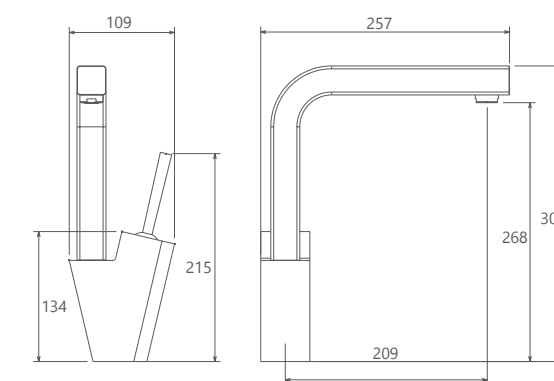

- کارتریج سرامیکی مقاوم در برابر دما و فشار بالا
- دارای پرلاتور کاهنده مصرف آب
- پوشش رنگ از نوع پودری الکترواستاتیک با ضخامت بیش از ۱۰۰ میکرون
- نصب سریع و آسان
- پاکیزگی آسان
- ساختار ارگونومیک
- کارتریج joestik (جواستیک)
- سایز کارتریج: ۳۵ mm
- کنترل کیفیت صددرصد