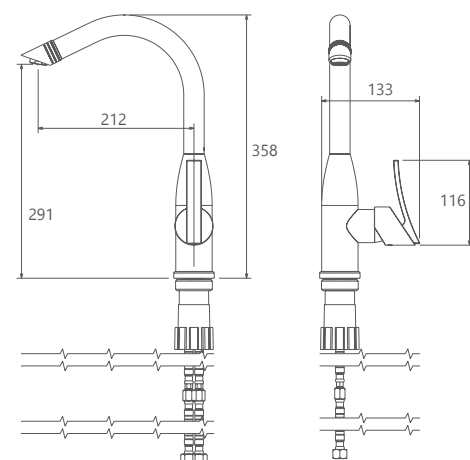

0150006 توالت

0150406 روشویی زدرا

0150106 حمام

0150306 روشویی پایه بلند

0090504 آشپزخانه

- پاکیزگی آسان
- ساختار ارگونومیک
- سایز کارتریج: 40 mm
- کنترل کیفیت صد درصد
- کارتریج سرامیکی مقاوم در برابر دما و فشار بالا
- دارای پرلاتور کاهنده مصرف آب
- رسوب پذیری کمتر سطح به دلیل طراحی خاص بدنه
- نصب سریع و آسان

0090004 توالت

0090204 روشویی ثابت

0090104 حمام

0090304 روشویی پایه بلند

Dante

0390506 آشپزخانه

- نصب سریع و آسان
- پاکیزگی آسان
- ساختار ارگونومیک
- سایز کارتریج: ۳۵ mm
- کنترل کیفیت صددرصد
- کارتریج سرامیکی مقاوم در برابر دما و فشار بالا
- دارای پرلاتور کاهنده مصرف آب
- رسوب پذیری کمتر سطح به دلیل طراحی خاص بدنه
- پوشش PVD (لایه نشانی تحت خلاء) مطابق با استاندارد روز دنیا
- دارای خاصیت آنتی باکتریال با استفاده از تکنولوژی پیشرفته