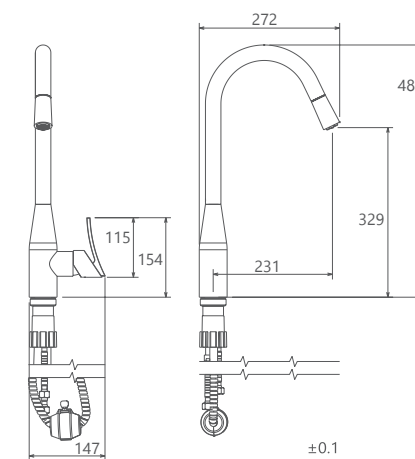

0310604 کروم