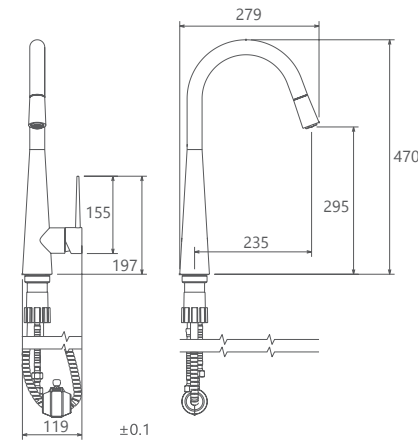

0300615 آشپزخانه