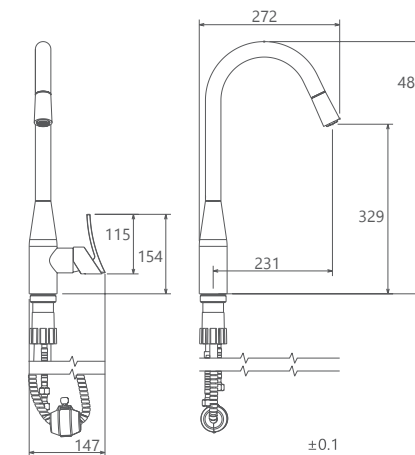

0310505 کروم مات