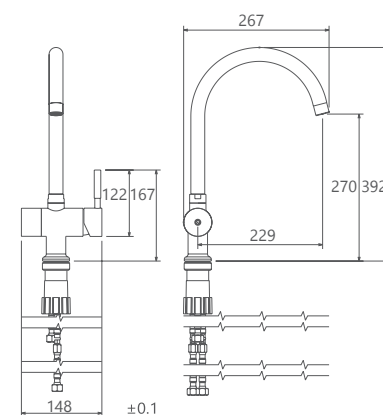

0330515 آشپزخانه