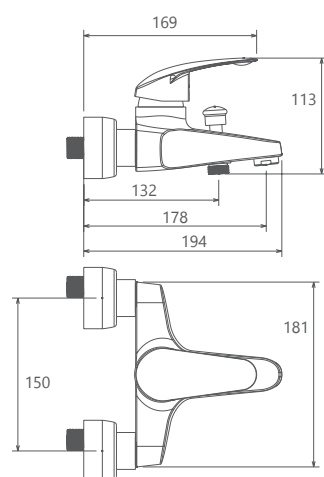

- پاکیزگی آسان
- کارتریج سرامیکی مقاوم در برابر دما و فشار بالا
- ساختار ارگونومیک
- دارای پرلاتور کاهنده مصرف آب
- سایز کارتریج: 40 mm
- رسوب پذیری کمتر سطح به دلیل طراحی خاص بدنه
- کنترل کیفیت صددرصد
- نصب سریع و آسان