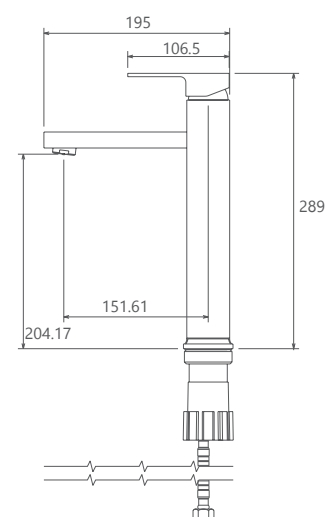

- ساختار ارگونومیک
- سایز کارتریج: ۳۵ mm
- کنترل کیفیت صددرصد
- کارتریج سرامیکی مقاوم در برابر دما و فشار بالا
- دارای پرتاتور کاهنده مصرف آب
- نصب سریع و آسان
- پاکیزگی آسان