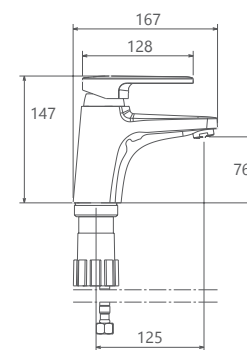

0100104 حمام

- آشپزخانه از نوع شآوری و معمولی
- کارتریج سرامیکی مقاوم در برابر دما و فشار بالا
- آشپزخانه شآوری با گوشی دوحالته
- دارای پرلاتور کاهنده مصرف آب
- رسوب پذیری کمتر سطح به دلیل طراحی خاص بدنه
- نصب سریع و آسان
- پاکیزگی آسان
- ساختار ارگونومیک
- شیر آشپزخانه شآوری جهت پوشش فضای بیشتر هنگام شستشو
- سایز کارتریج: 40mm
- کنترل کیفیت صددرصد