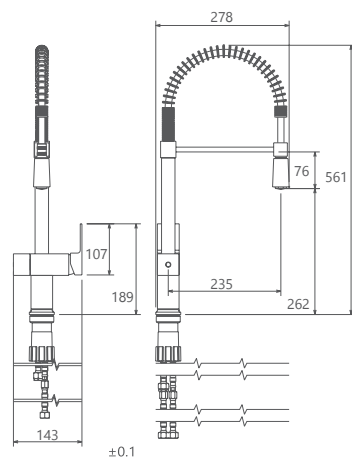

0280605 کروم مات