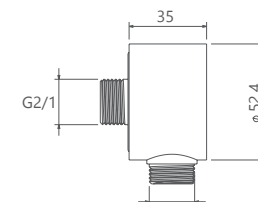

0244107
0244007

حمام | تیپ چهار

حمام | تیپ سه

0243107
0243007