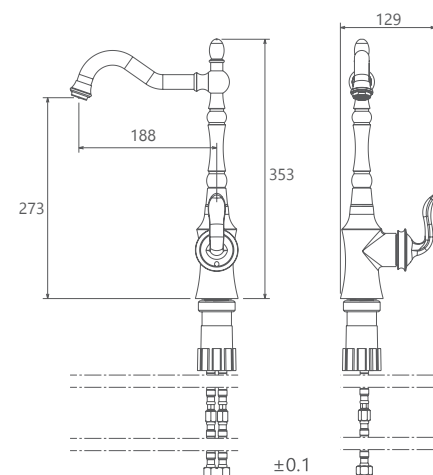

0200506 آشپزخانه

- کارتریج سرامیکی مقاوم در برابر دما و فشار بالا
- دارای پرلاتور کاهنده مصرف آب
- رسوب پذیری کمتر سطح به دلیل طراحی خاص بدنه
- پوشش PVD (لایه نشانی تحت خلاء) مطابق با استاندارد روز دنیا
- نصب سریع و آسان
- پاکیزگی آسان
- ساختار ارگونومیک
- سایز کارتریج: ۳۵ mm
- کنترل کیفیت صددرصد

0200306 روشویی پایه بلند