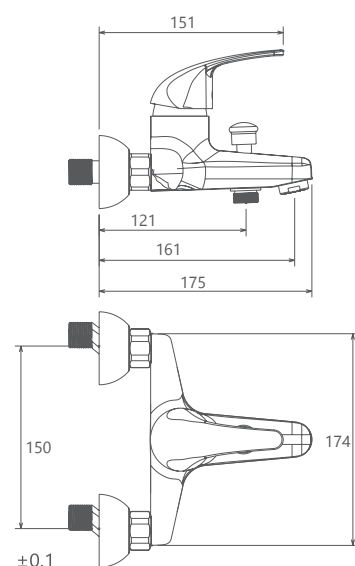

- آسپزخانه از نوع شاوری و معمولی
- آسپزخانه شاوری با گوشی دو حالته
- کارتریج سرامیکی مقاوم در برابر دما و فشار بالا
- دارای پرفلاتور کاهنده مصرف آب
- رسوب پذیری کمتر سطح به دلیل طراحی خاص بدنه
- نصب سریع و آسان
- پاکیزگی آسان
- ساختار ارگونومیک
- شیر آسپزخانه شاوری جهت پوشش فضای بیشتر هنگام شستشو
- سایز کارتریج: 40 mm
- کنترل کیفیت صد درصد