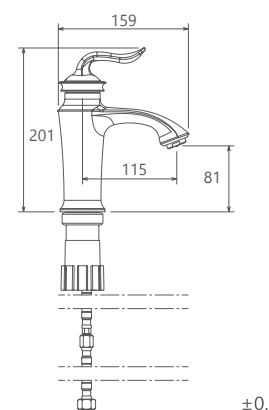

0200506 آشپزخانه

- کارتریج سرامیکی مقاوم در برابر دما و فشار بالا
- دارای پرلاتور کاهنده مصرف آب
- رسوب پذیری کمتر سطح به دلیل طراحی خاص بدنه
- پوشش PVD (لایه نشانی تحت خلاء) مطابق با استاندارد روز دنیا
- نصب سریع و آسان
- پاکیزگی آسان
- ساختار ارگونومیک
- سایز کارتریج: ۳۵ mm
- کنترل کیفیت صددرصد

0200306 روشویی پایه بلند