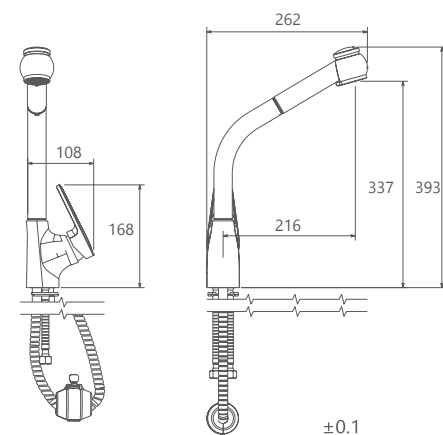

0100004 توالت