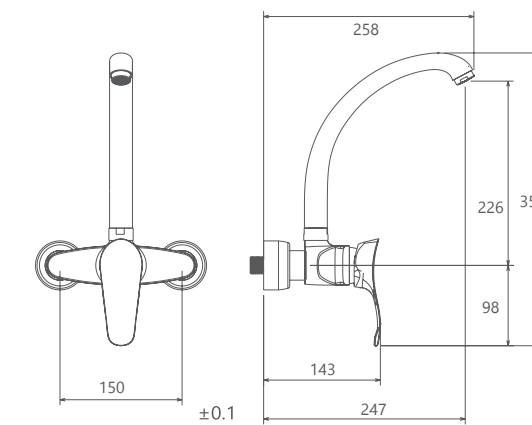

0080004 توالت

0080204 روشویی ثابت

0080104 حمام

0080404 روشویی زدرا

آشپزخانه 0080504

آشپزخانه شاورى 0080604

آشپزخانه ديوارى 0080704

- آسپزخانه از نوع معمولی و فتری
- کارتریج سرامیکی مقاوم در برابر دما و فشار بالا
- دارای پراتور کاهنده مصرف آب
- نصب سریع و آسان
- پاکیزگی آسان
- ساختار ارگونومیک
- سایز کارتریج: 35 mm
- کنترل کیفیت صددرصد