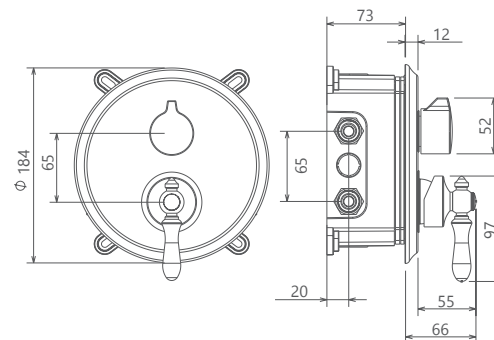

0244107
0244007

حمام | تیپ چهار