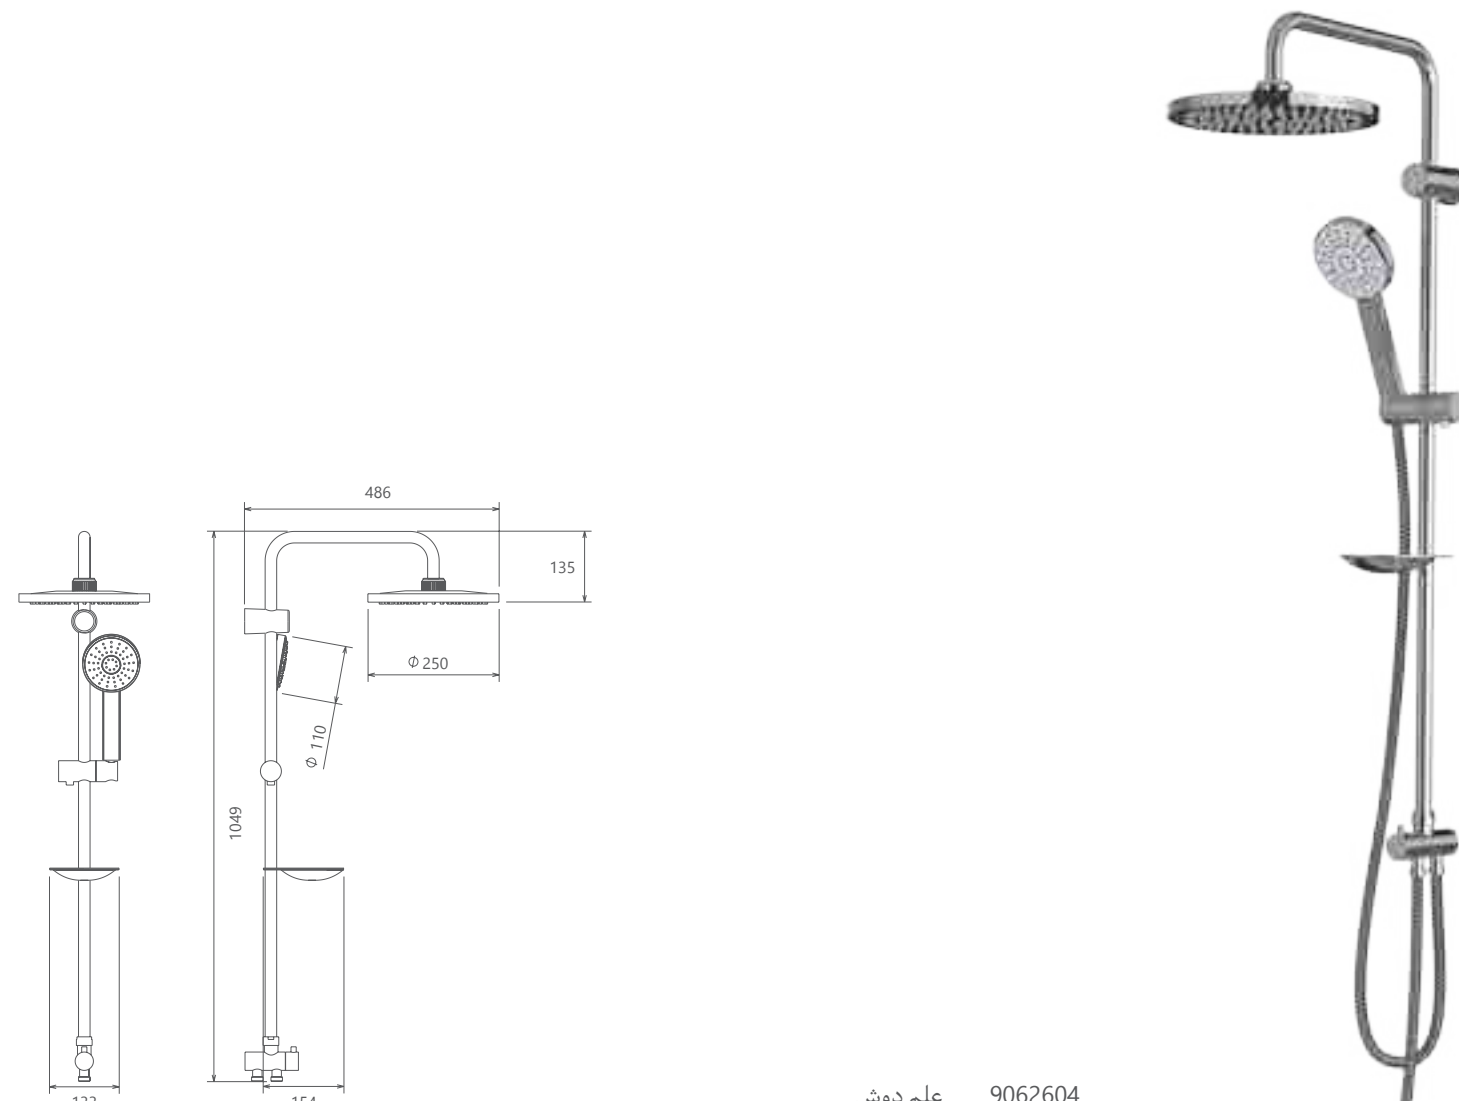

- رسوب پذیری کمتر سطح به دلیل طراحی خاص بدنه
- ساختار ارگونومیک
- دو منظوره - سردوش ثابت و متحرک
- کنترل کیفیت صددرصد
- نازل های سیلیکونی سردوش با قابلیت رسوب گیری کمتر

علم دوش 9062604