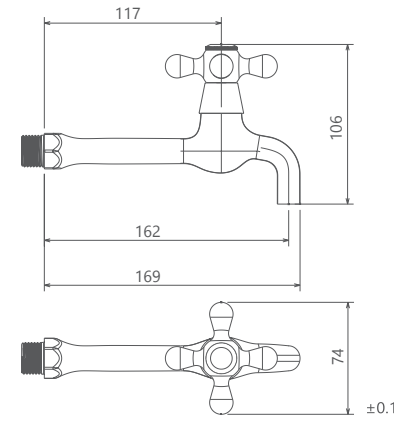

شیری / طلا

طلا

کروم

±0.1

شیر شیلنگی کلیدی

0000934

0000904

شیر پیسوار ۳/۸