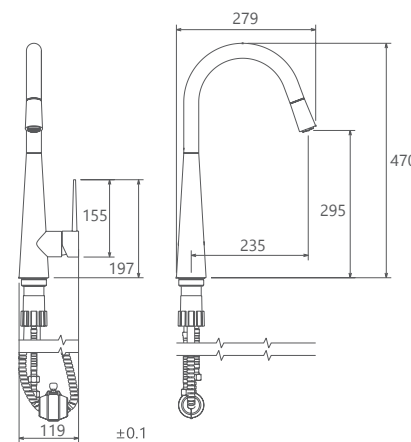

0300605 کروم مات