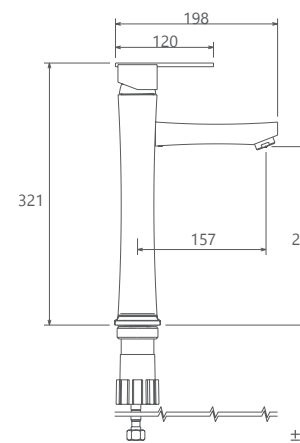

±0.1

0220304 روشویی پایه بلند