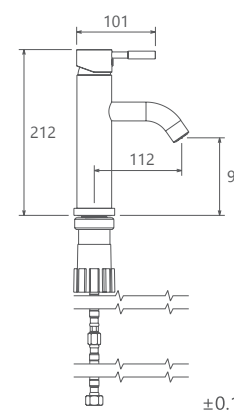

0110204 روشویی ثابت