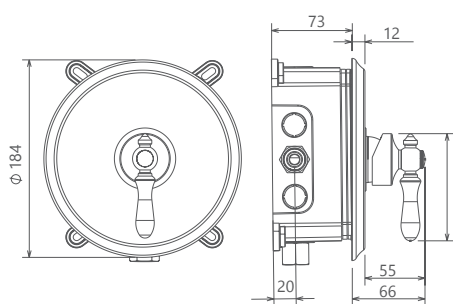

حمام | تیپ یک