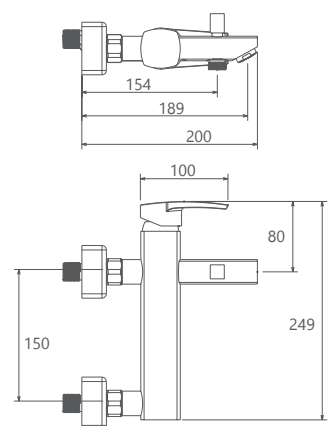

0180816 آشپزخانه ۲ منظوره

0180016 توالت

0180116 حمام

- نصب سریع و آسان
- پاکیزگی آسان
- ساختار ارگونومیک
- سایز کارتریج: ۳۵ mm
- کنترل کیفیت صددرصد
- کارتریج سرامیکی مقاوم در برابر دما و فشار بالا
- دارای پرلاتور کاهنده مصرف آب
- رسوب پذیری کمتر سطح به دلیل طراحی خاص بدنه
- پوشش رنگ از نوع پودری الکترواستاتیک با ضخامت بیش از ۱۰۰ میکرون