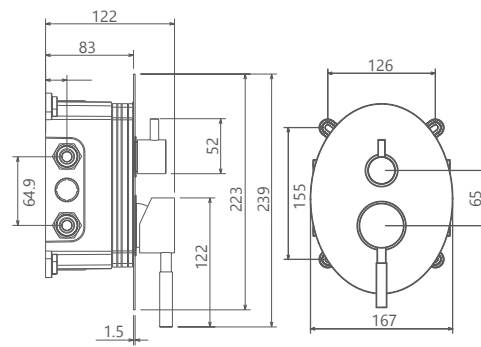

0252104 حمام | تیپ دو

حمام | تیپ یک

0251104
0251004

0254104
0254004

حمام | تیپ چهار

0253104
0253004

حمام | تیپ سه

- اشغال فضای کمتر
- کارتریج سرامیکی مقاوم در برابر دما و فشار بالا
- ساختار ارگونومیک
- نصب سریع و آسان
- سایز کارتریج: ۳۵ mm
- پاکیزگی آسان
- کنترل کیفیت صددرصد
- منعطف در جانمایی