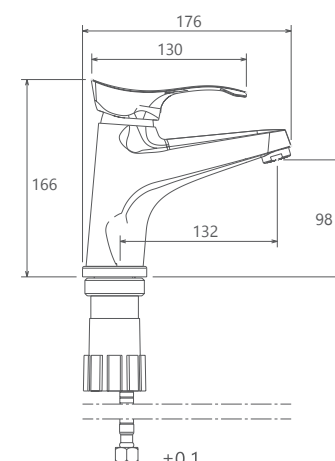

- آشپزخانه از نوع شاوری و معمولی
- کارتریج سرامیکی مقاوم در برابر دما و فشار بالا
- دارای پرلاتور کاهنده مصرف آب
- رسوب پذیری کمتر سطح به دلیل طراحی خاص بدنه
- نصب سریع و آسان
- پاکیزگی آسان
- ساختار ارگونومیک
- شیرآشپزخانه شاوری جهت پوشش فضای بیشتر هنگام شستشو
- آشپزخانه شاوری با گوشی دو حالته
- سایز کارتریج: ۴۰mm
- کنترل کیفیت صددرصد