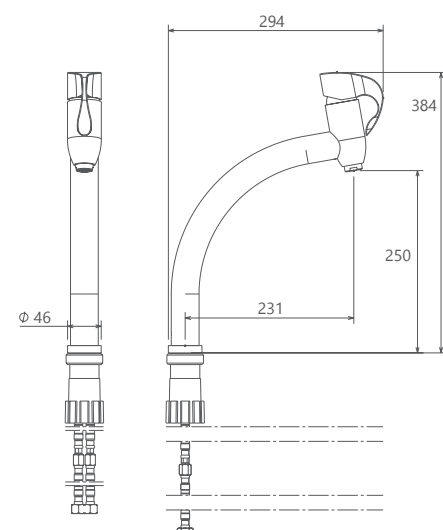

0090004 توالت

0090204 روشویی ثابت

0090104 حمام

0090304 روشویی پایه بلند

Dante

0390506 آشپزخانه

- نصب سریع و آسان
- پاکیزگی آسان
- ساختار ارگونومیک
- سایز کارتریج: ۳۵ mm
- کنترل کیفیت صددرصد
- کارتریج سرامیکی مقاوم در برابر دما و فشار بالا
- دارای پرلاتور کاهنده مصرف آب
- رسوب پذیری کمتر سطح به دلیل طراحی خاص بدنه
- پوشش PVD (لایه نشانی تحت خلاء) مطابق با استاندارد روز دنیا
- دارای خاصیت آنتی باکتریال با استفاده از تکنولوژی پیشرفته