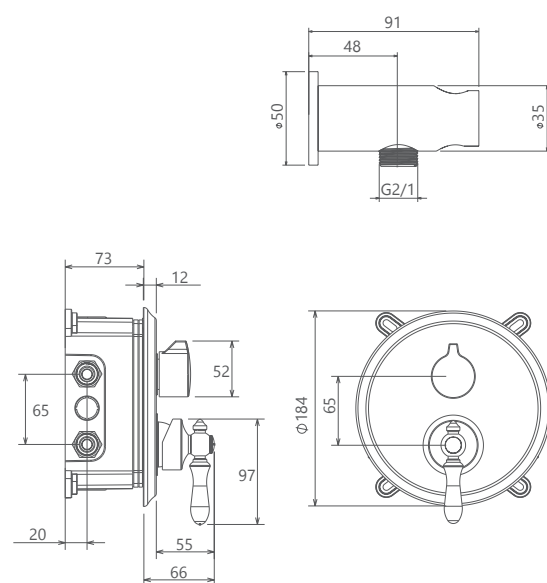

- پاکیزگی آسان
- کارتریج سرامیکی مقاوم در برابر دما و فشار بالا
- اشغال فضای کمتر
- نصب سریع و آسان
- منعطف در جانمایی
- جنس بدنه برنج
- کنترل کیفیت صد در صد
- امکان دسترسی به قطعات داخلی بدون تخریب