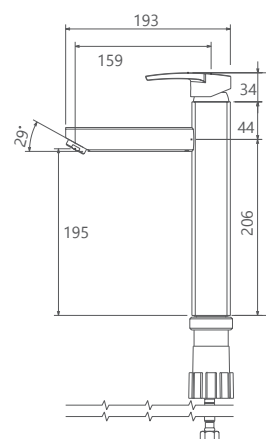

0180316 روشویی پایه بلند