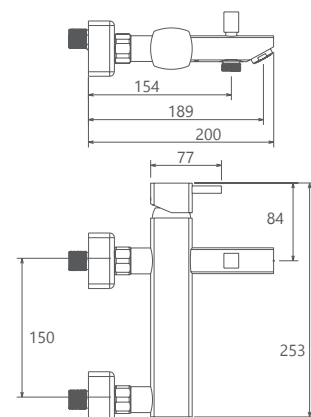

0170804 آشپزخانه ۲ منظوره

0170004 توالت

0170104 حمام

- پاکیزگی آسان
- ساختار ارگونومیک
- سایز کارتریج: ۳۵ mm
- کنترل کیفیت صددرصد
- کارتریج سرامیکی مقاوم در برابر دما و فشار بالا
- دارای پرلاتور کاهنده مصرف آب
- رسوب پذیری کمتر سطح به دلیل طراحی خاص بدنه
- نصب سریع و آسان