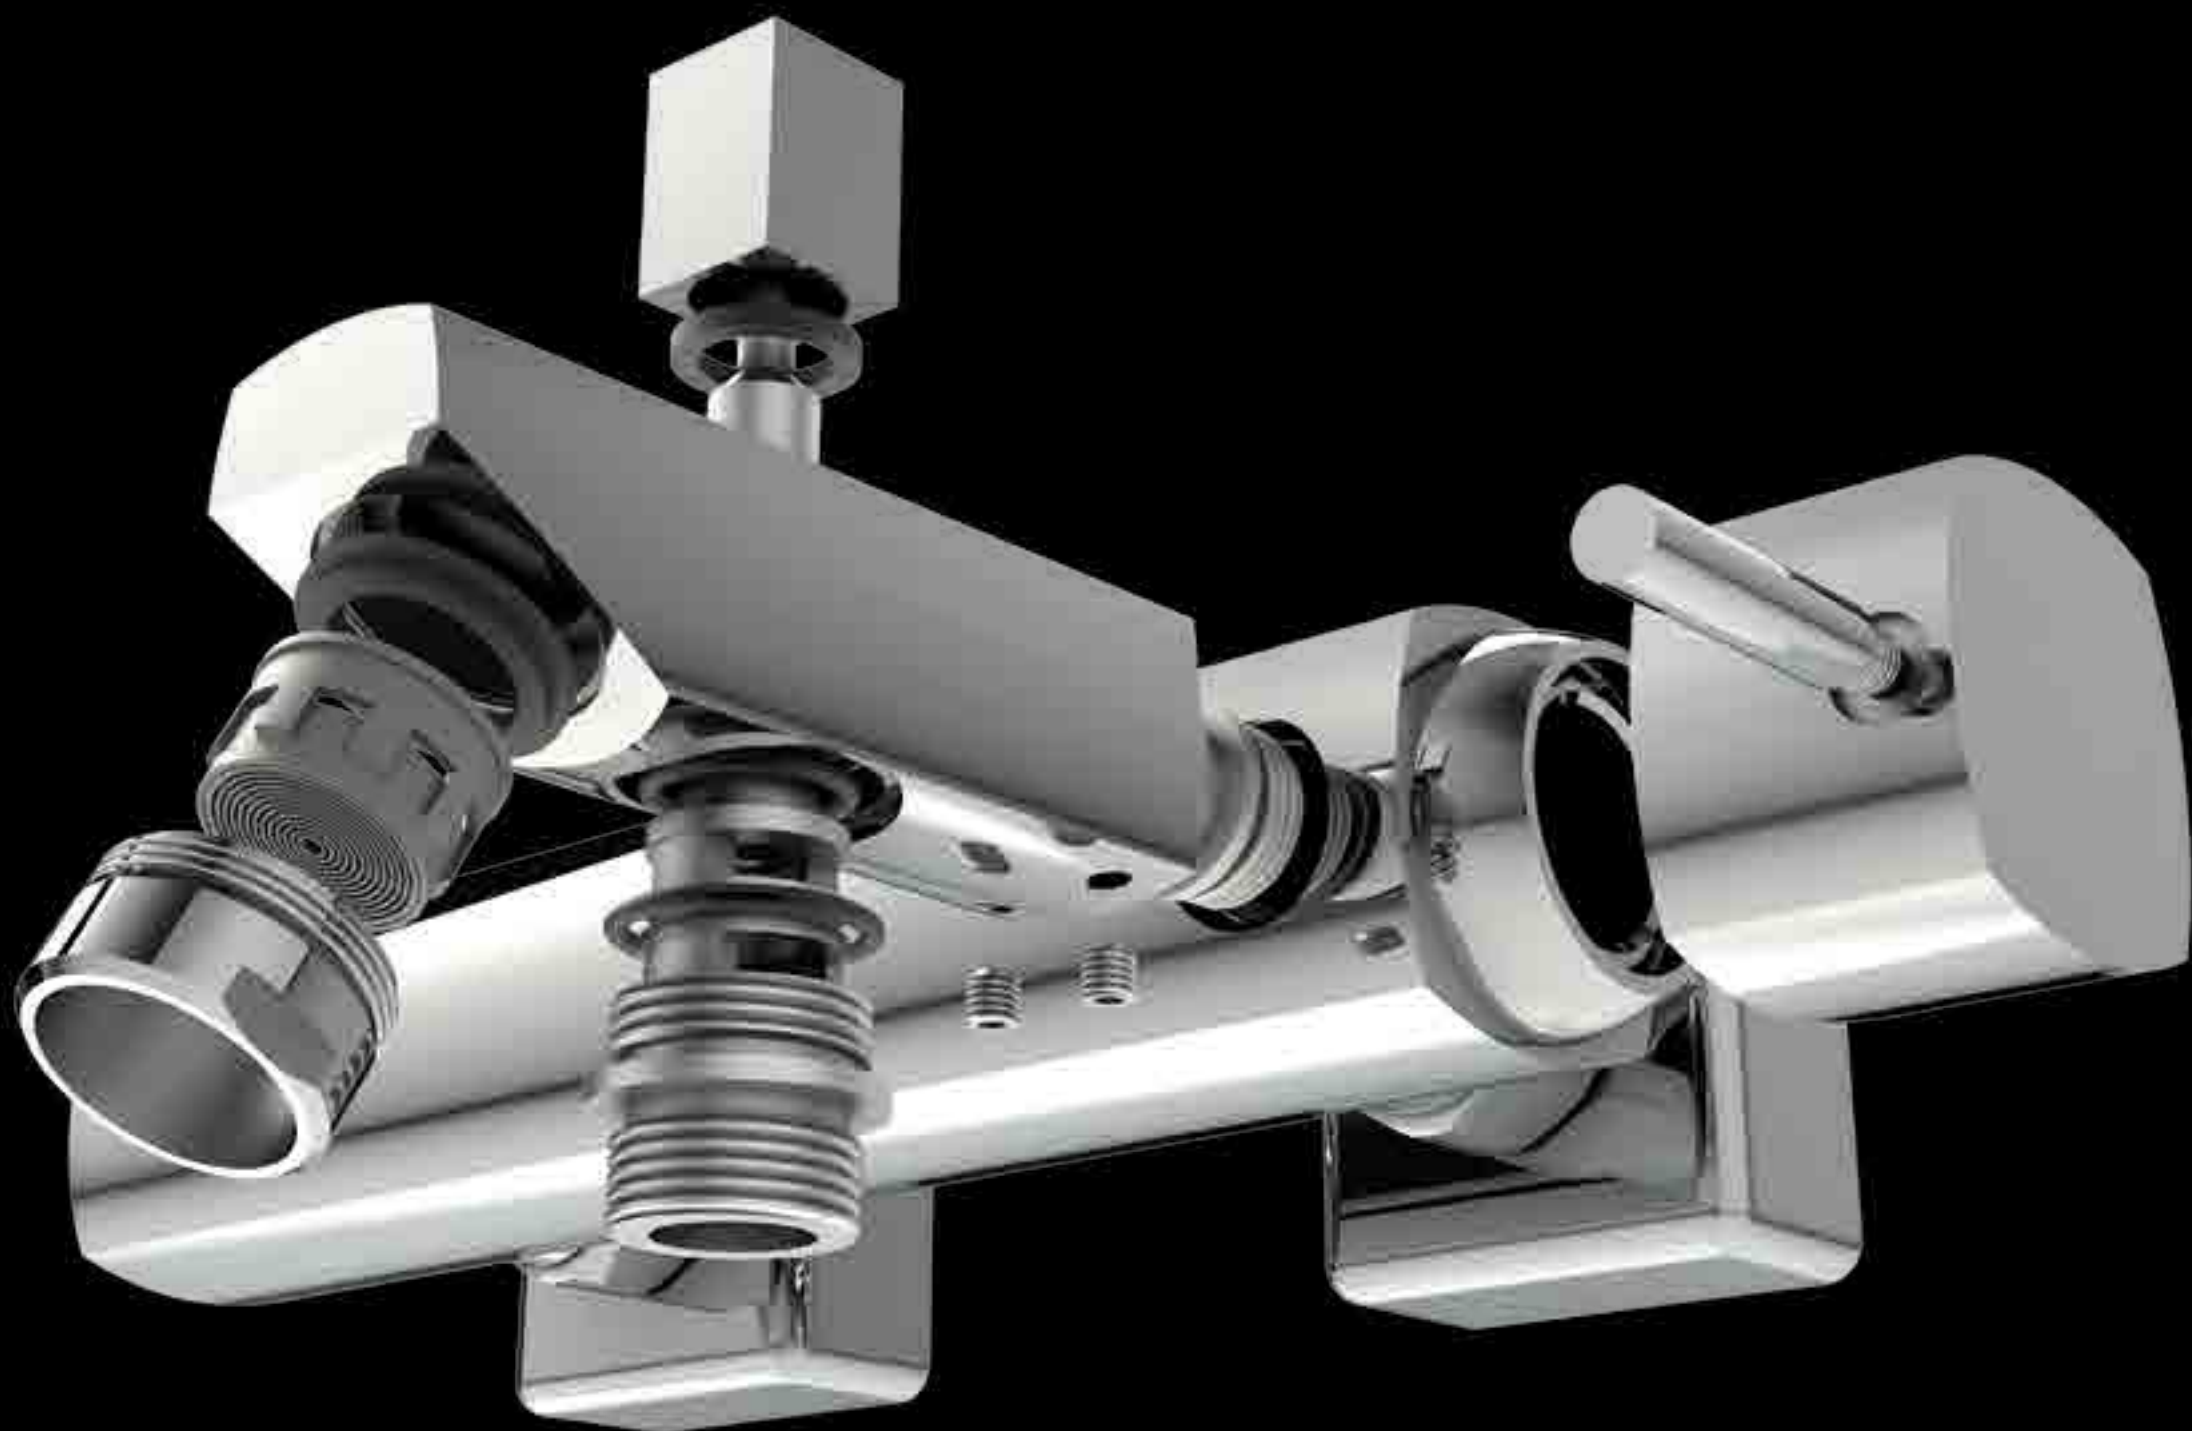

چون جزئیات مهم است