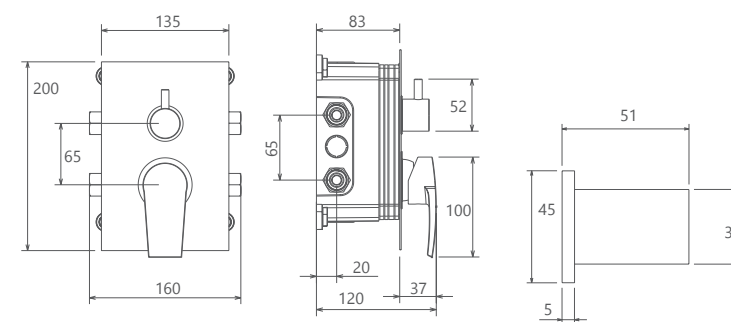

- پاکیزگی آسان
- کارتریج سرامیکی مقاوم در برابر دما و فشار بالا
- اشغال فضای کمتر
- نصب سریع و آسان
- منعطف در جانمایی
- جنس بدنه برنج
- کنترل کیفیت صد در صد
- امکان دسترسی به قطعات داخلی بدون تخریب