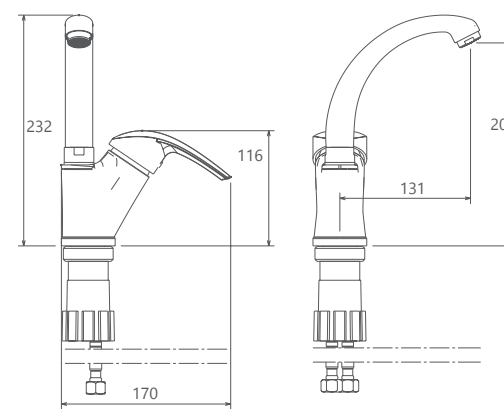

- پاکیزگی آسان
- ساختار ارگونومیک
- سایز کارتریج: 40 mm
- کنترل کیفیت صددرصد
- کارتریج سرامیکی مقاوم در برابر دما و فشار بالا
- دارای پرلاتور کاهنده مصرف آب
- رسوب پذیری کمتر سطح به دلیل طراحی خاص بدنه
- نصب سریع و آسان