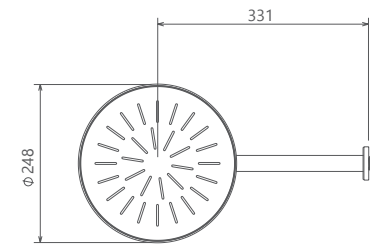

کروم 0260204

مشکی / طلا / شیری / کروم / شیری / طلا / کروم / مات / کروم / مات / طلا / کروم

Rogen Collection

0250004 توالت

مشکی / طلا کروم / کروم / شیری / طلا کروم مات طلا مات طلا کروم

- اشغال فضای کمتر
- پاکیزگی آسان
- ساختار ارگونومیک
- سایز کارتریج: ۳۵ mm
- کنترل کیفیت صددرصد
- کارتریج سرامیکی مقاوم در برابر دما و فشار بالا
- نصب سریع و آسان
- نازل های سیلیکونی سردوش با قابلیت رسوب گیری کمتر
- دوش های توکار قابل ارائه در دو مدل بازویی (دیواری) و یا سقفی
- امکان دسترسی به قطعات داخلی بدون تخریب
- منعطف در جانمایی

0252104 حمام | تیپ دو

حمام | تیپ یک

0251104
0251004

0254104
0254004

حمام | تیپ چهار

0253104
0253004

حمام | تیپ سه

- اشغال فضای کمتر
- کارتریج سرامیکی مقاوم در برابر دما و فشار بالا
- ساختار ارگونومیک
- نصب سریع و آسان
- سایز کارتریج: ۳۵ mm
- پاکیزگی آسان
- کنترل کیفیت صددرصد
- منعطف در جانمایی