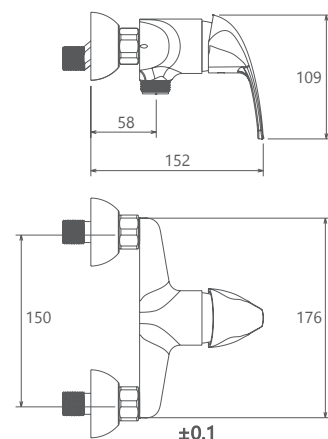

- آسپزخانه از نوع شاوری و معمولی
- آسپزخانه شاوری با گوشی دو حالته
- کارتریج سرامیکی مقاوم در برابر دما و فشار بالا
- دارای پرفلاتور کاهنده مصرف آب
- رسوب پذیری کمتر سطح به دلیل طراحی خاص بدنه
- نصب سریع و آسان
- پاکیزگی آسان
- ساختار ارگونومیک
- شیر آسپزخانه شاوری جهت پوشش فضای بیشتر هنگام شستشو
- سایز کارتریج: 40 mm
- کنترل کیفیت صد درصد