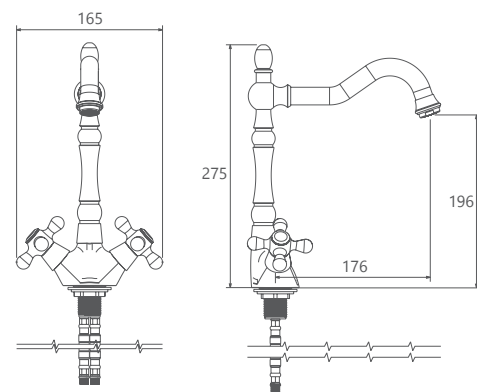

0200006 توالت

0200206 روشویی ثابت

0200106 حمام

0200306 روشویی پایه بلند

Baroque

Collection

0150506 آشپزخانه

- مغزی سرامیکی مقاوم در برابر دما و فشار بالا
- دارای پرلاتور کاهنده مصرف آب
- رسوب پذیری کمتر سطح به دلیل طراحی خاص بدنه
- پوشش PVD (لایه نشانی تحت خلاء) مطابق با استاندارد روز دنیا
- نصب سریع و آسان
- پاکیزگی آسان
- ساختار ارگونومیک
- سایز مغزی: 1/2 اینچ
- کنترل کیفیت صددرصد