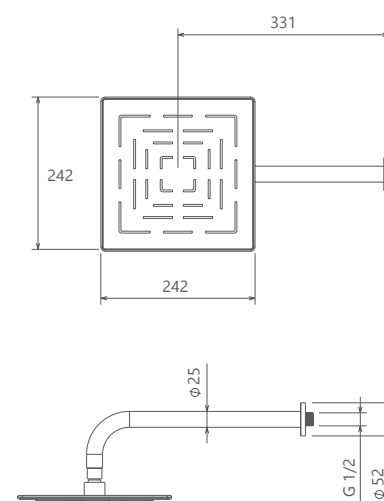

- اشغال فضای کمتر
- پاکیزگی آسان
- ساختار ارگونومیک
- سایز کارتریج: ۳۵ mm
- کنترل کیفیت صددرصد
- کارتریج سرامیکی مقاوم در برابر دما و فشار بالا
- نصب سریع و آسان
- نازل های سیلیکونی سردوش با قابلیت رسوب گیری کمتر
- دوش های توکار قابل ارائه در دو مدل بازویی (دیواری) و یا سقفی
- امکان دسترسی به قطعات داخلی بدون تخریب
- منعطف در جانمایی

0262104 حمام | تیپ دو