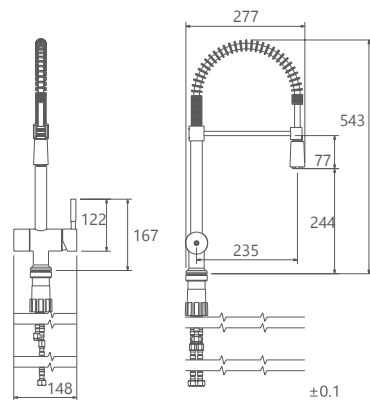

0290606 طلا