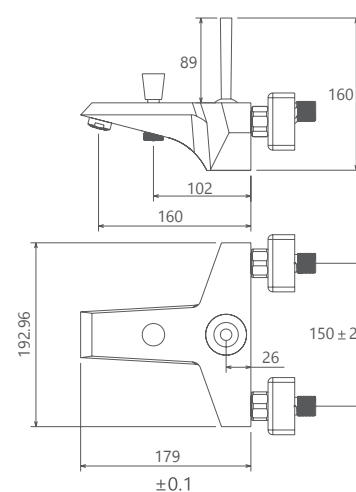

- کارتریج سرامیکی مقاوم در برابر دما و فشار بالا
- دارای پرلاتور کاهنده مصرف آب
- پوشش رنگ از نوع پودری الکترواستاتیک با ضخامت بیش از ۱۰۰ میکرون
- نصب سریع و آسان
- پاکیزگی آسان
- ساختار ارگونومیک
- کارتریج joestik (جواستیک)
- سایز کارتریج: ۳۵ mm
- کنترل کیفیت صددرصد