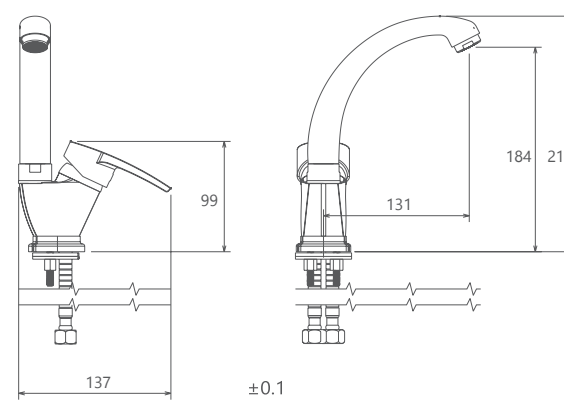

- پاكيزگي آسان
- ساختار ارگونوميك
- سايز كارتريج: 35 mm
- كنترل كيفيت صددرصد
- كارتريج سراميكي مقاوم در برابر دما و فشار بالا
- داراي پرلاتور كاهنده مصرف آب
- رسوب پذيري كمتر سطح به دليل طراحی خاص بدنه
- نصب سريع و آسان