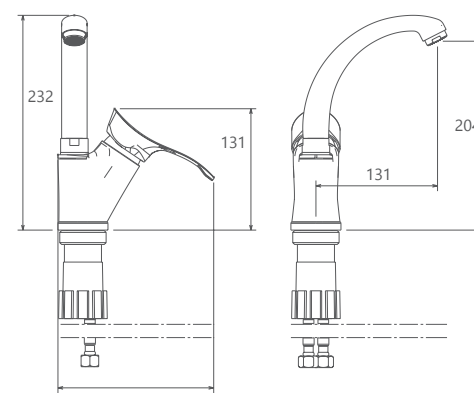

- آشپزخانه از نوع شاوری و معمولی
- کارتریج سرامیکی مقاوم در برابر دما و فشار بالا
- دارای پرلاتور کاهنده مصرف آب
- رسوب پذیری کمتر سطح به دلیل طراحی خاص بدنه
- نصب سریع و آسان
- پاکیزگی آسان
- ساختار ارگونومیک
- شیرآشپزخانه شاوری جهت پوشش فضای بیشتر هنگام شستشو
- آشپزخانه شاوری با گوشی دو حالته
- سایز کارتریج: ۴۰mm
- کنترل کیفیت صددرصد