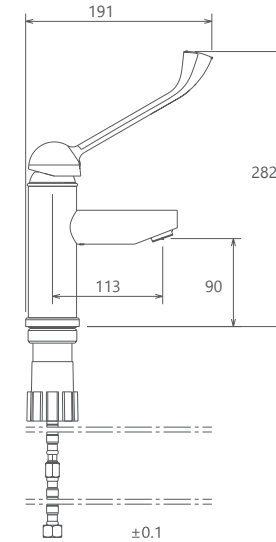

0010504 آشپزخانه

- پاكيزگي آسان
- ساختار ارگونوميك
- سايز كارتريج: 35 mm
- كنترل كيفيت صددرصد
- كارتريج سراميكي مقاوم در برابر دما و فشار بالا
- داراي پرلاتور كاهنده مصرف آب
- رسوب پذيري كمتر سطح به دليل طراحی خاص بدنه
- نصب سريع و آسان

0010004 توالت

0010204 روشویی ثابت

0010104 حمام

0010404 روشویی زدرا

- کارتریج سرامیکی مقاوم در برابر دما و فشار بالا
- دارای پرلاتور کاهنده مصرف آب
- رسوب پذیری کمتر سطح به دلیل طراحی خاص بدنه
- نصب سریع و آسان
- پاکیزگی آسان
- ساختار ارگونومیک
- سایز کارتریج: 40 mm
- کنترل کیفیت صددرصد