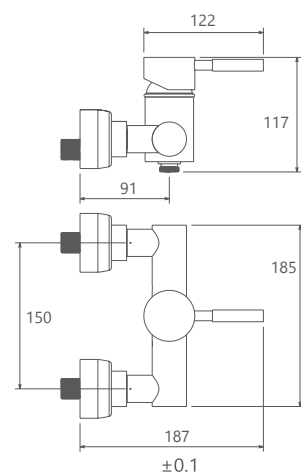

0130205 روشویی ثابت