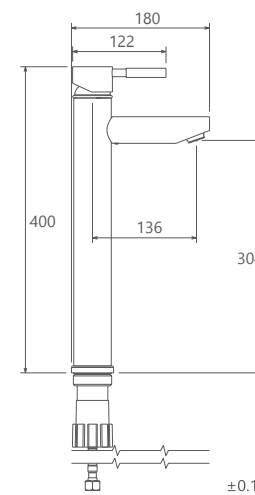

هافل / کروم / کروم مات

- پاکیزگی آسان
- کارتریج سرامیکی مقاوم در برابر دما و فشار بالا
- ساختار ارگونومیک
- دارای پریلاتور کاهنده مصرف آب
- سایز کارتریج: 40 mm
- رسوب پذیری کمتر سطح به دلیل طراحی خاص بدنه
- کنترل کیفیت صددرصد
- نصب سریع و آسان