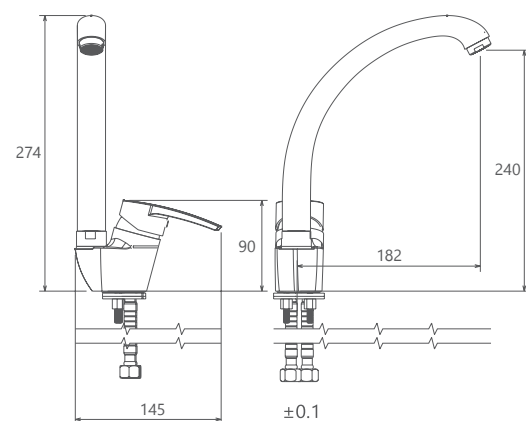

0010504 آشپزخانه

- پاكيزگي آسان
- ساختار ارگونوميك
- سايز كارتريج: 35 mm
- كنترل كيفيت صددرصد
- كارتريج سراميكي مقاوم در برابر دما و فشار بالا
- داراي پرلاتور كاهنده مصرف آب
- رسوب پذيري كمتر سطح به دليل طراحی خاص بدنه
- نصب سريع و آسان