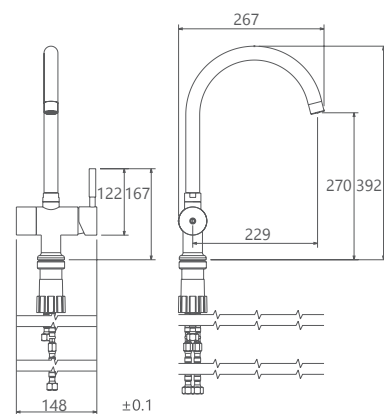

کروم 0330504