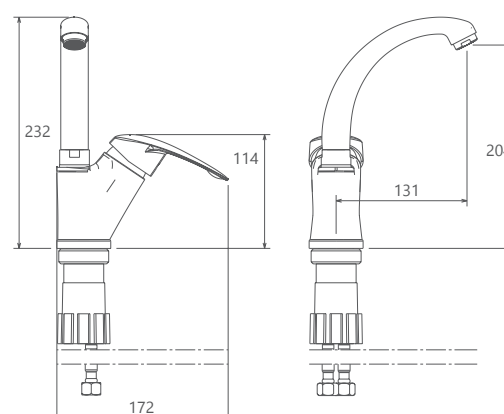

- پاکیزگی آسان
- کارتریج سرامیکی مقاوم در برابر دما و فشار بالا
- ساختار ارگونومیک
- دارای پرلاتور کاهنده مصرف آب
- سایز کارتریج: 40 mm
- رسوب پذیری کمتر سطح به دلیل طراحی خاص بدنه
- کنترل کیفیت صددرصد
- نصب سریع و آسان