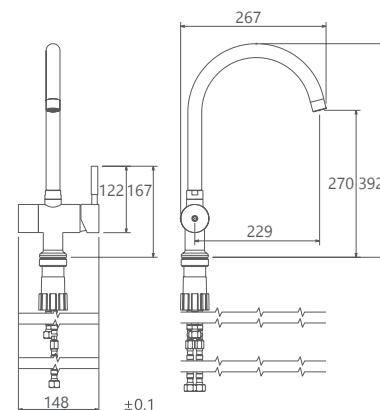

0330509 سفید کروم