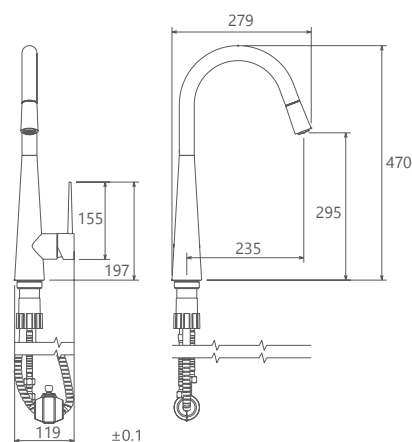

0300604 کروم