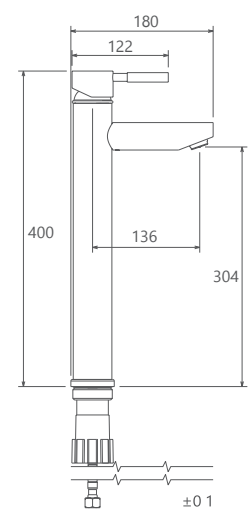

0130305 روشویی پایه بلند