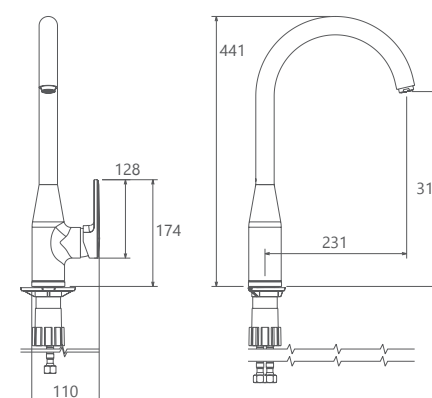

0100504 آشپزخانه