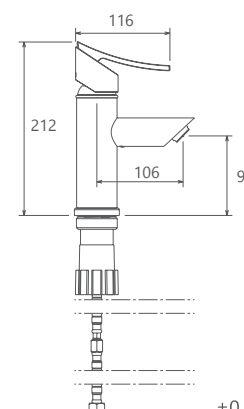

0090204 روشویی ثابت