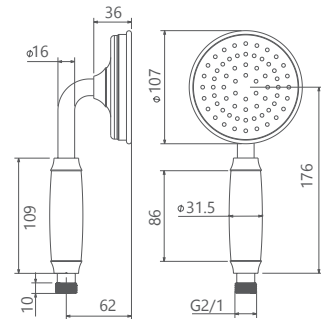

0244107
0244007

حمام | تیپ چهار

حمام | تیپ سه

0243107
0243007