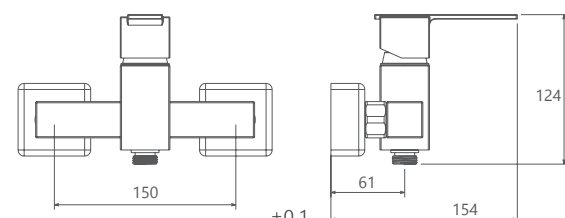

- آسپزخانه از نوع معمولی و فتری
- کارتریج سرامیکی مقاوم در برابر دما و فشار بالا
- دارای پراتور کاهنده مصرف آب
- نصب سریع و آسان
- پاکیزگی آسان
- ساختار ارگونومیک
- سایز کارتریج: 35 mm
- کنترل کیفیت صددرصد

0380504 آشپزخانه