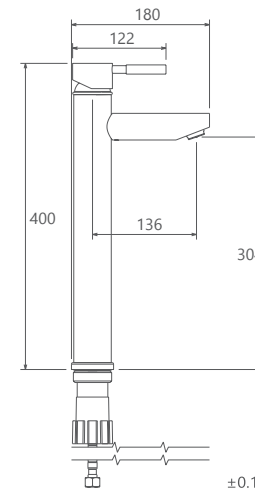

0130005 توالت

0130205 روشویی ثابت

0130105 حمام

0130305 روشویی پایه بلند

هافل / کروم / کروم مات

Havel Collection

- پاکیزگی آسان
- کارتریج سرامیکی مقاوم در برابر دما و فشار بالا
- ساختار ارگونومیک
- دارای پریلاتور کاهنده مصرف آب
- سایز کارتریج: 40 mm
- رسوب پذیری کمتر سطح به دلیل طراحی خاص بدنه
- کنترل کیفیت صددرصد
- نصب سریع و آسان