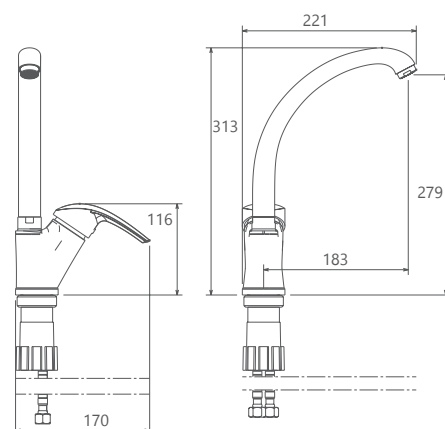

0380504 آشپزخانه

0380204 روشویی ثابت

0380004 توالت

0380404 روشویی زدها

0380104 حمام

0380604 آشپزخانه فتری

0060504 آشپزخانه

- پاکیزگی آسان
- ساختار ارگونومیک
- سایز کارتریج: 40 mm
- کنترل کیفیت صددرصد
- کارتریج سرامیکی مقاوم در برابر دما و فشار بالا
- دارای پرلاتور کاهنده مصرف آب
- رسوب پذیری کمتر سطح به دلیل طراحی خاص بدنه
- نصب سریع و آسان