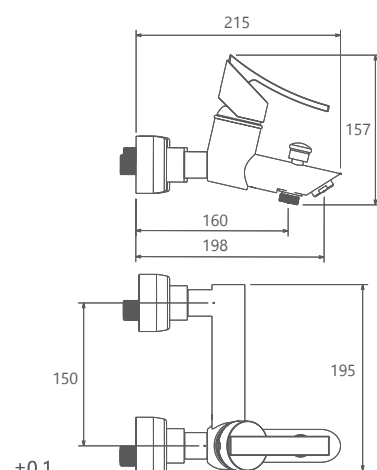

0090304 روشویی پایه بلند