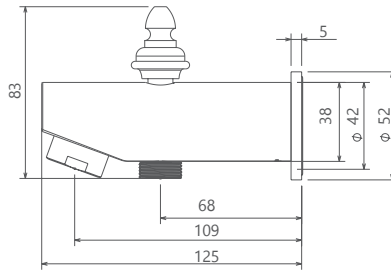

0244107
0244007

حمام | تیپ چهار

حمام | تیپ سه

0243107
0243007