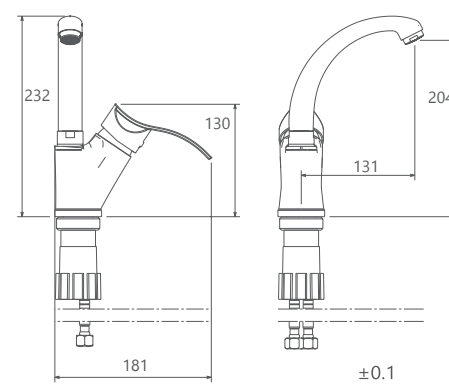

- پاکیزگی آسان
- ساختار ارگونومیک
- سایز کارتریج: 40 mm
- کنترل کیفیت صددرصد
- کارتریج سرامیکی مقاوم در برابر دما و فشار بالا
- دارای پرلاتور کاهنده مصرف آب
- رسوب پذیری کمتر سطح به دلیل طراحی خاص بدنه
- نصب سریع و آسان

0030004 توالت

0030204 روشویی ثابت

0030104 حمام

0030404 روشویی زدرا

- پاکیزگی آسان
- کارتریج سرامیکی مقاوم در برابر دما و فشار بالا
- ساختار ارگونومیک
- دارای پرلاتور کاهنده مصرف آب
- سایز کارتریج: 40 mm
- رسوب پذیری کمتر سطح به دلیل طراحی خاص بدنه
- کنترل کیفیت صددرصد
- نصب سریع و آسان