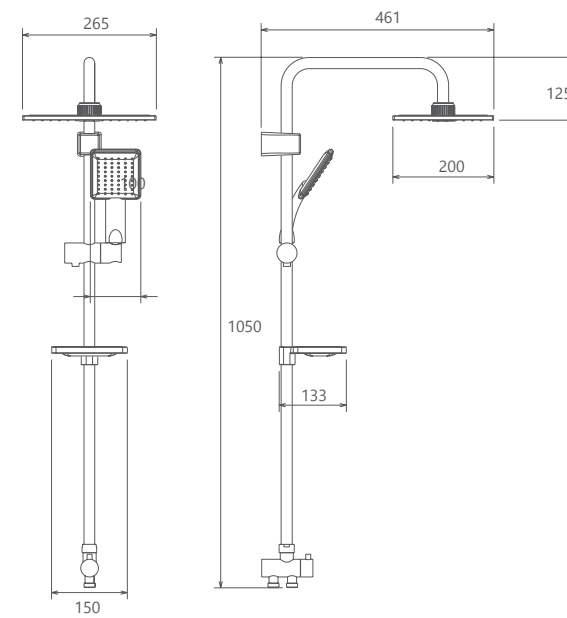

- دو منظوره- سردوش ثابت و متحرک
- رسوب پذیری کمتر سطح به دلیل طراحی خاص بدنه
- نازل های سیلیکونی سردوش با قابلیت رسوب گیری کمتر
- ساختار ارگونومیک
- کنترل کیفیت صددرصد