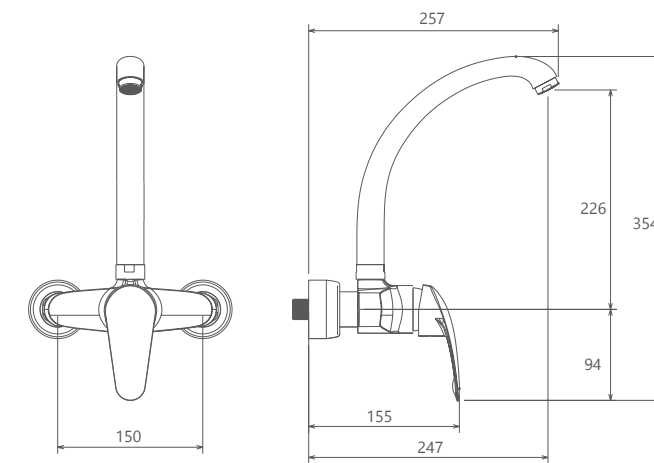

0040004 توالت

0040204 روشویی ثابت

0040104 حمام

0040404 روشویی زدرا

آشپزخانه 0040504

آشپزخانه دیواری 0040704

- آسپزخانه از نوع شاوری و معمولی
- آسپزخانه شاوری با گوشی دو حالته
- کارتریج سرامیکی مقاوم در برابر دما و فشار بالا
- دارای پرفلاتور کاهنده مصرف آب
- رسوب پذیری کمتر سطح به دلیل طراحی خاص بدنه
- نصب سریع و آسان
- پاکیزگی آسان
- ساختار ارگونومیک
- شیر آسپزخانه شاوری جهت پوشش فضای بیشتر هنگام شستشو
- سایز کارتریج: 40 mm
- کنترل کیفیت صد درصد