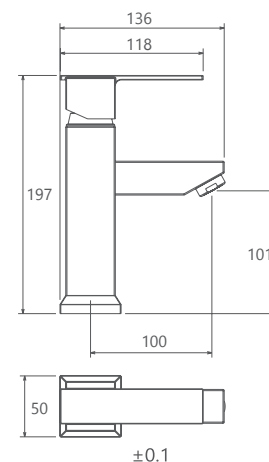

- آسپزخانه از نوع معمولی و فتری
- کارتریج سرامیکی مقاوم در برابر دما و فشار بالا
- دارای پراتور کاهنده مصرف آب
- نصب سریع و آسان
- پاکیزگی آسان
- ساختار ارگونومیک
- سایز کارتریج: 35 mm
- کنترل کیفیت صددرصد

0380504 آشپزخانه