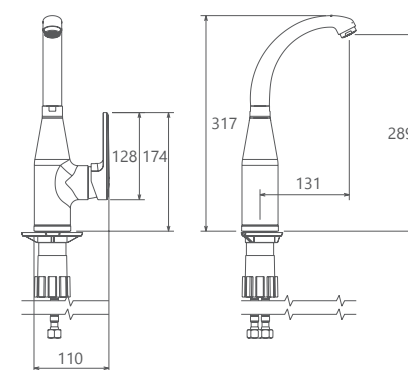

0100404 روشویی زدرا