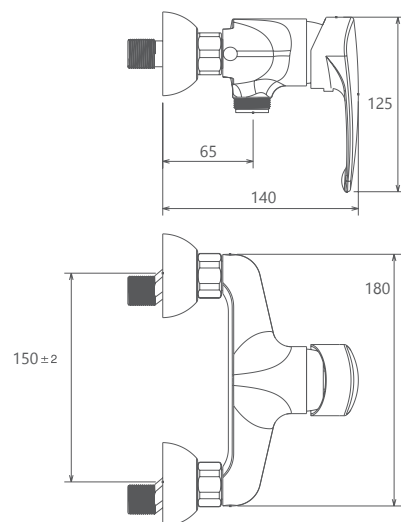

- آسپزخانه از نوع شاوری و معمولی
- آسپزخانه شاوری با گوشی دوحالته
- کارتریج سرامیکی مقاوم در برابر دما و فشار بالا
- دارای پرفلاتور کاهنده مصرف آب
- رسوب پذیری کمتر سطح به دلیل طراحی خاص بدنه
- نصب سریع و آسان
- پاکیزگی آسان
- ساختار ارگونومیک
- شیرآسپزخانه شاوری جهت پوشش فضای بیشتر هنگام شستشو
- سایز کارتریج: 40 mm
- کنترل کیفیت صددرصد
- شودر سرویس