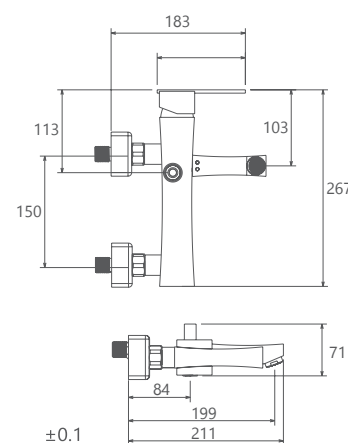

0220504 آشپزخانه

±0.1

- ساختار ارگونومیک
- سازیز کارتریج: ۴۰ mm
- کنترل کیفیت صددرصد
- کارتریج سرامیکی مقاوم در برابر دما و فشار بالا
- دارای پرلاتور کاهنده مصرف آب
- نصب سریع و آسان
- پاکیزگی آسان

±0.1

±0.1

±0.1

±0.1

0220304 روشویی پایه بلند