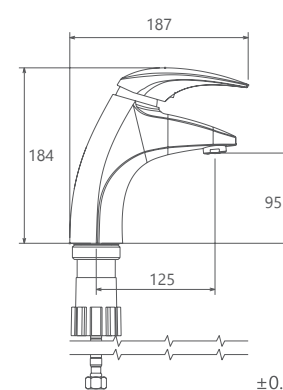

0140506 آشپزخانه

- نصب سریع و آسان
- پاکیزگی آسان
- ساختار ارگونومیک
- سایز کارتریج: 40mm
- کنترل کیفیت صددرصد
- کارتریج سرامیکی مقاوم در برابر دما و فشار بالا
- دارای پرلاتور کاهنده مصرف آب
- رسوب پذیری کمتر سطح به دلیل طراحی خاص بدنه
- پوشش PVD (لایه نشانی تحت خلاء) مطابق با استاندارد روز دنیا
- دارای خاصیت آنتی باکتریال با استفاده از تکنولوژی پیشرفته