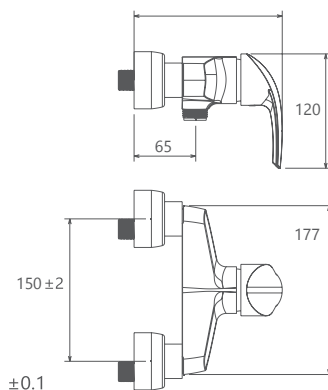

- پاکیزگی آسان
- ساختار ارگونومیک
- سایز کارتریج: 40 mm
- کنترل کیفیت صددرصد
- کارتریج سرامیکی مقاوم در برابر دما و فشار بالا
- دارای پرلاتور کاهنده مصرف آب
- رسوب پذیری کمتر سطح به دلیل طراحی خاص بدنه
- نصب سریع و آسان