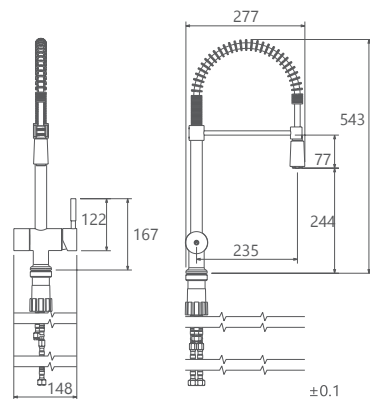

0290607 طلا مات