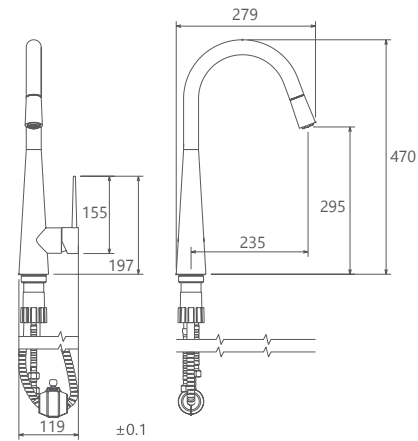

0300615 آشپزخانه