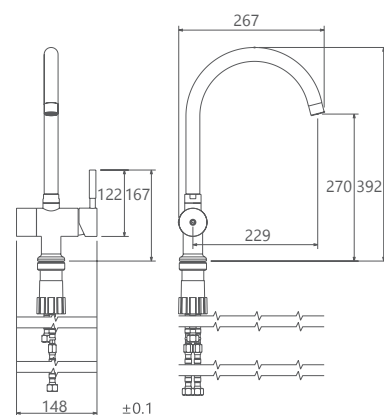

0330515 آشپزخانه