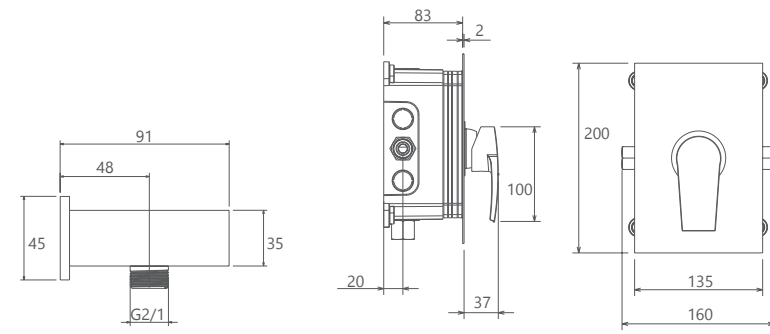

مشکی / طلا کروم / کروم مات / کروم مات / طلا / کروم