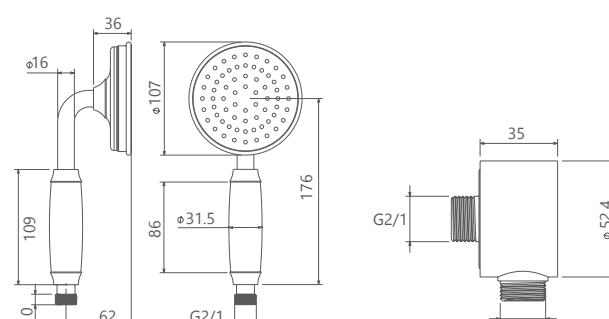

0244107
0244007

حمام | تیپ چهار

حمام | تیپ سه

0243107
0243007