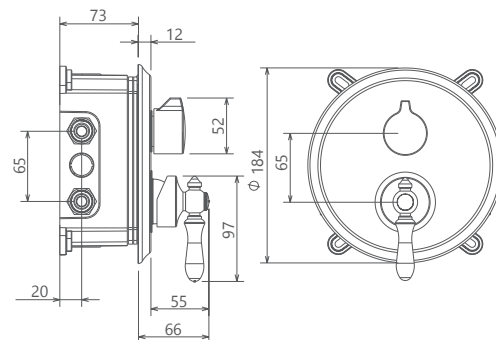

0244107
0244007

حمام | تیپ چهار