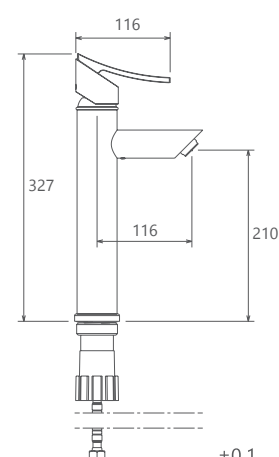

0090304 روشویی پایه بلند