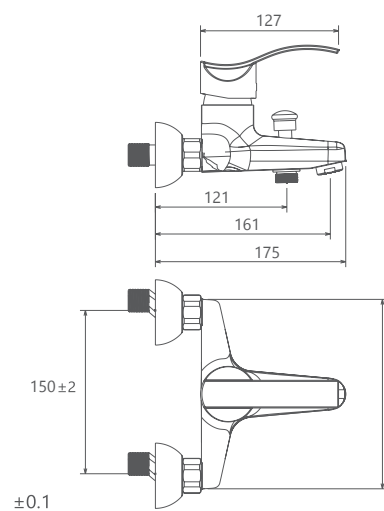

- پاکیزگی آسان
- ساختار ارگونومیک
- سایز کارتریج: 40 mm
- کنترل کیفیت صددرصد
- کارتریج سرامیکی مقاوم در برابر دما و فشار بالا
- دارای پرلاتور کاهنده مصرف آب
- رسوب پذیری کمتر سطح به دلیل طراحی خاص بدنه
- نصب سریع و آسان