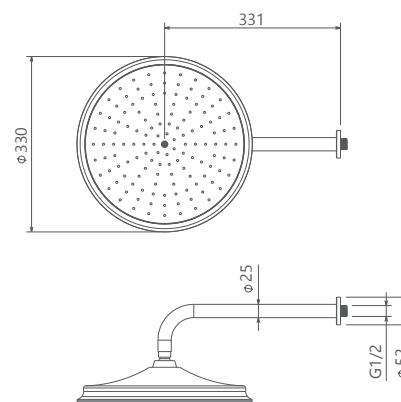

حمام | تیپ یک