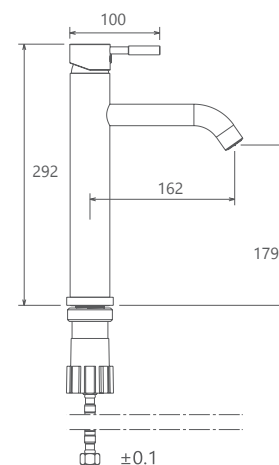

0110304 روشویی پایه بلند