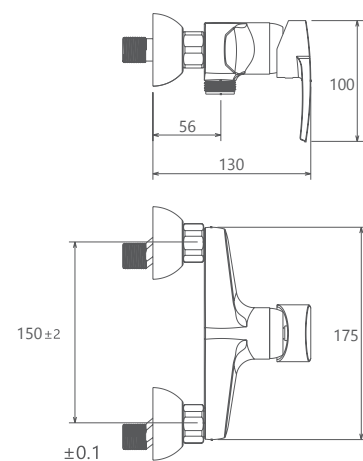

- پاكيزگي آسان
- ساختار ارگونوميك
- سايز كارتريج: 35 mm
- كنترل كيفيت صددرصد
- كارتريج سراميكي مقاوم در برابر دما و فشار بالا
- داراي پرلاتور كاهنده مصرف آب
- رسوب پذيري كمتر سطح به دليل طراحی خاص بدنه
- نصب سريع و آسان