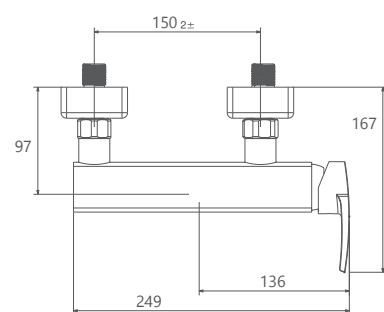

0180816 آشپزخانه ۲ منظوره

0180016 توالت

0180116 حمام

- نصب سریع و آسان
- پاکیزگی آسان
- ساختار ارگونومیک
- سایز کارتریج: ۳۵ mm
- کنترل کیفیت صددرصد
- کارتریج سرامیکی مقاوم در برابر دما و فشار بالا
- دارای پرلاتور کاهنده مصرف آب
- رسوب پذیری کمتر سطح به دلیل طراحی خاص بدنه
- پوشش رنگ از نوع پودری الکترواستاتیک با ضخامت بیش از ۱۰۰ میکرون