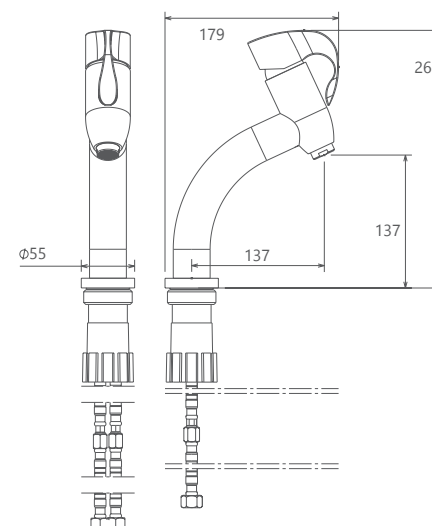

0090004 توالت

0090204 روشویی ثابت

0090104 حمام

0090304 روشویی پایه بلند

Dante

0390506 آشپزخانه

- نصب سریع و آسان
- پاکیزگی آسان
- ساختار ارگونومیک
- سایز کارتریج: ۳۵ mm
- کنترل کیفیت صددرصد
- کارتریج سرامیکی مقاوم در برابر دما و فشار بالا
- دارای پرلاتور کاهنده مصرف آب
- رسوب پذیری کمتر سطح به دلیل طراحی خاص بدنه
- پوشش PVD (لایه نشانی تحت خلاء) مطابق با استاندارد روز دنیا
- دارای خاصیت آنتی باکتریال با استفاده از تکنولوژی پیشرفته

0390006 توالت

0390206 روشویی ثابت

0390106 حمام

0390306 روشویی پایه بلند

0140506 آشپزخانه

- نصب سریع و آسان
- پاکیزگی آسان
- ساختار ارگونومیک
- سایز کارتریج: 40mm
- کنترل کیفیت صددرصد
- کارتریج سرامیکی مقاوم در برابر دما و فشار بالا
- دارای پرلاتور کاهنده مصرف آب
- رسوب پذیری کمتر سطح به دلیل طراحی خاص بدنه
- پوشش PVD (لایه نشانی تحت خلاء) مطابق با استاندارد روز دنیا
- دارای خاصیت آنتی باکتریال با استفاده از تکنولوژی پیشرفته