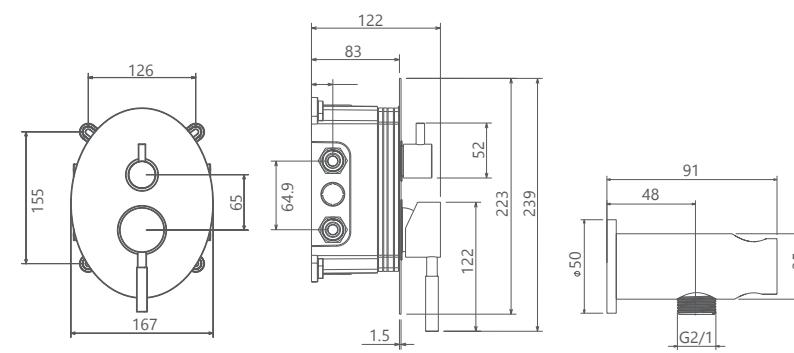

0251504 بیده روگن کروم