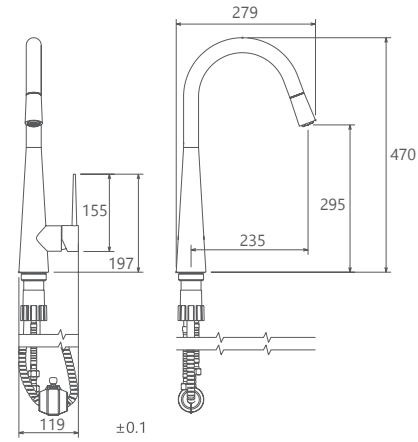

0300611 آشپزخانه