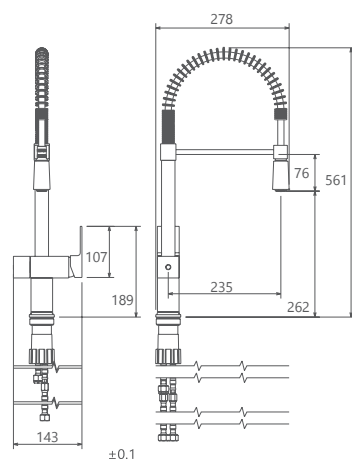

0280604 کروم