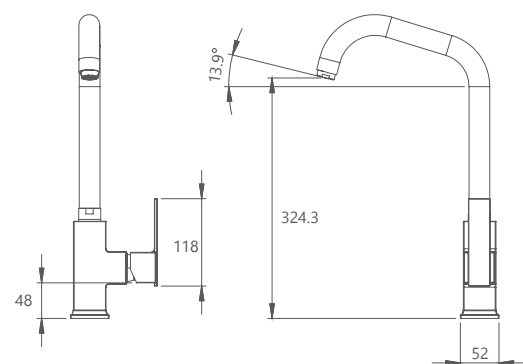

- آسپزخانه از نوع معمولی و فتری
- کارتریج سرامیکی مقاوم در برابر دما و فشار بالا
- دارای پراتور کاهنده مصرف آب
- نصب سریع و آسان
- پاکیزگی آسان
- ساختار ارگونومیک
- سایز کارتریج: 35 mm
- کنترل کیفیت صددرصد

0380504 آشپزخانه