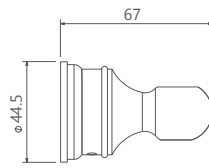

0244107
0244007

حمام | تیپ چهار