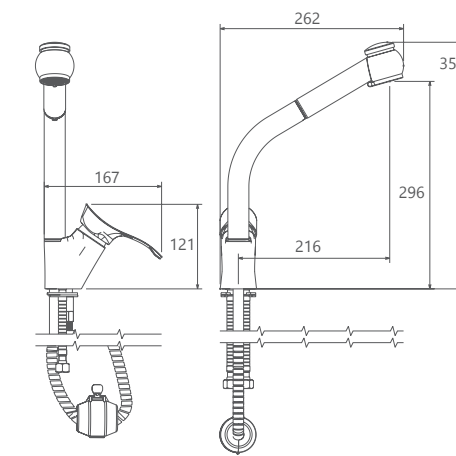

0080004 توالت

0080204 روشویی ثابت

0080104 حمام

0080404 روشویی زدرا

آشپزخانه 0080504

آشپزخانه شاورى 0080604

آشپزخانه ديوارى 0080704

- آسپزخانه از نوع معمولی و فتری
- کارتریج سرامیکی مقاوم در برابر دما و فشار بالا
- دارای پراتور کاهنده مصرف آب
- نصب سریع و آسان
- پاکیزگی آسان
- ساختار ارگونومیک
- سایز کارتریج: 35 mm
- کنترل کیفیت صددرصد