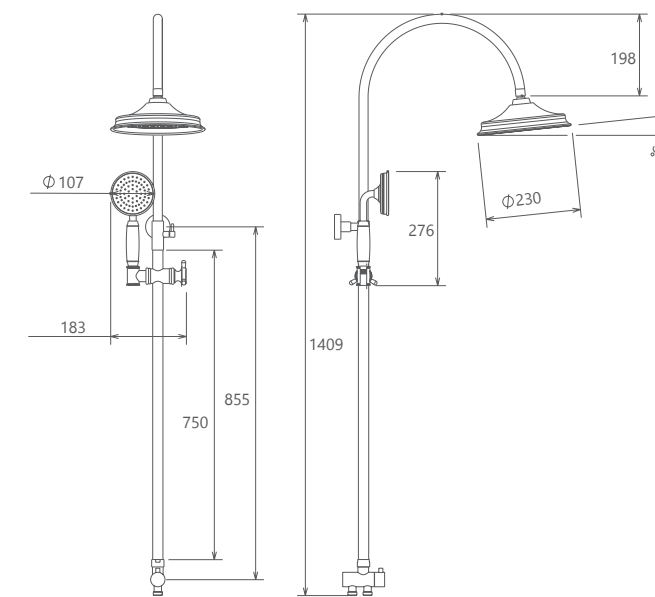

مجهد به تکنولوژی **Air**
در جهت بهینه‌سازی مصرف آب

- رسوب پذیری کمتر سطح به دلیل طراحی خاص بدنه
- دو منظوره - سردوش ثابت و متحرک
- پوشش PVD لایه نشانی تحت خلاء مطابق با استاندارد روز دنیا
- دارای خاصیت آنتی باکتریال با استفاده از تکنولوژی پیشرفته
- مجهد به تکنولوژی Air در جهت بهینه‌سازی مصرف آب
- نازل های سیلیکونی سردوش با قابلیت رسوب گیری کمتر
- پاکیزگی آسان
- قابلیت تنظیم ارتفاع برای دوش متحرک و ثابت
- کنترل کیفیت صد درصد