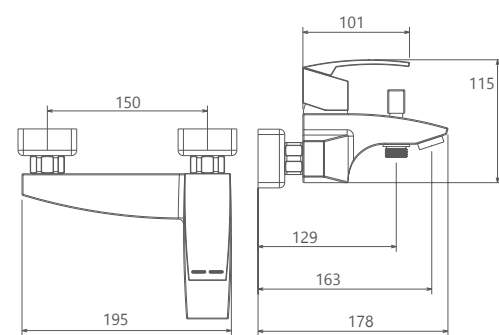

- آشپزخانه از نوع معمولی و فنری
- کارتریج سرامیکی مقاوم در برابر دما و فشار بالا
- دارای پرلاتور کاهنده مصرف آب
- رسوب پذیری کمتر سطح به دلیل طراحی خاص بدنه
- نصب سریع و آسان
- پاکیزگی آسان
- ساختار ارگونومیک
- سایز کارتریج: 35 mm
- کنترل کیفیت صددرصد

0400604 آشپزخانه فنری