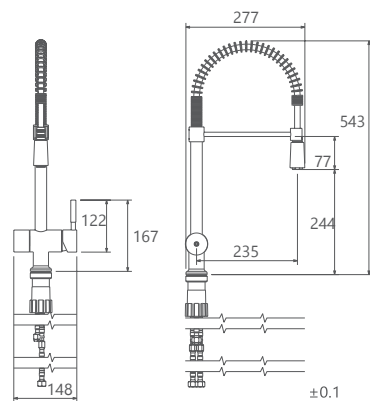

0230806 آشپزخانه فنی بیژانس