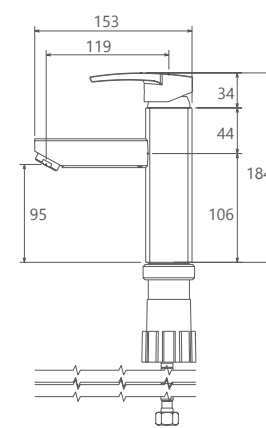

0180816 آشپزخانه ۲ منظوره

0180016 توالت

0180116 حمام

- نصب سریع و آسان
- پاکیزگی آسان
- ساختار ارگونومیک
- سایز کارتریج: ۳۵ mm
- کنترل کیفیت صددرصد
- کارتریج سرامیکی مقاوم در برابر دما و فشار بالا
- دارای پرلاتور کاهنده مصرف آب
- رسوب پذیری کمتر سطح به دلیل طراحی خاص بدنه
- پوشش رنگ از نوع پودری الکترواستاتیک با ضخامت بیش از ۱۰۰ میکرون