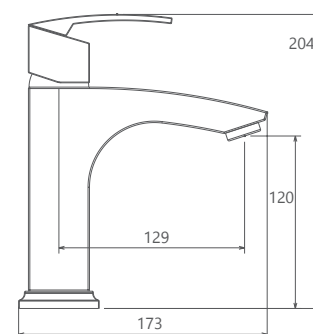

- آشپزخانه از نوع معمولی و فنری
- کارتریج سرامیکی مقاوم در برابر دما و فشار بالا
- دارای پرلاتور کاهنده مصرف آب
- رسوب پذیری کمتر سطح به دلیل طراحی خاص بدنه
- نصب سریع و آسان
- پاکیزگی آسان
- ساختار ارگونومیک
- سایز کارتریج: 35 mm
- کنترل کیفیت صددرصد

0400604 آشپزخانه فنری