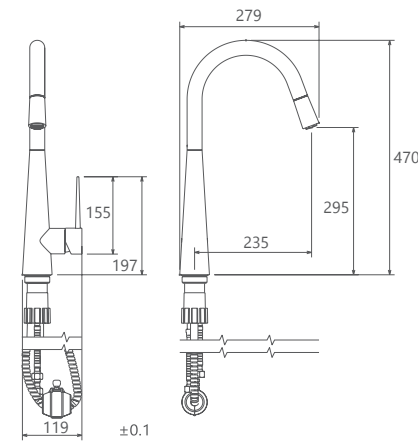

0300614 آشپزخانه