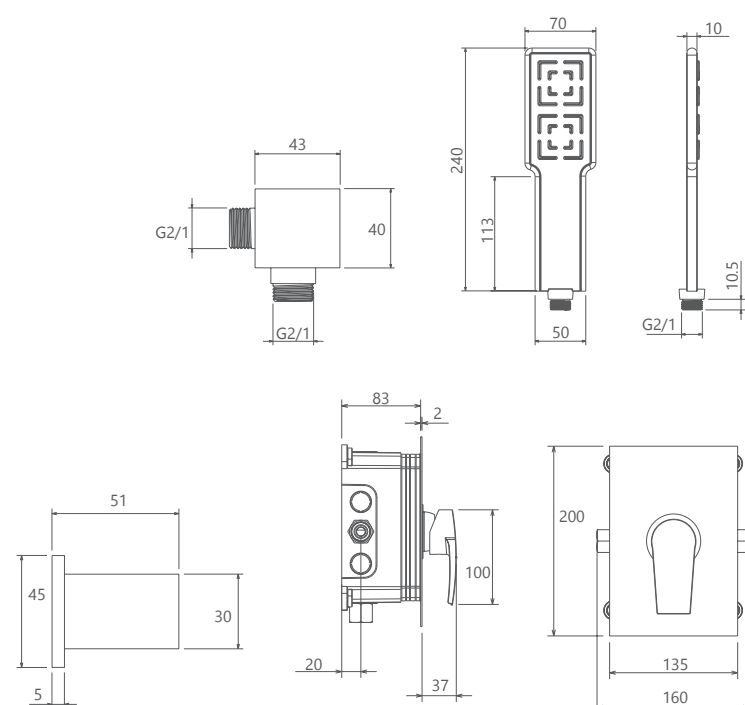

0262104 حمام | تیپ دو