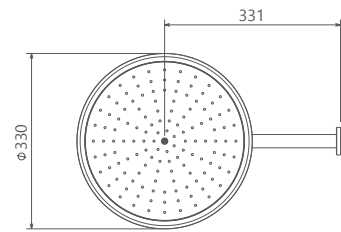

0244107
0244007

حمام | تیپ چهار

حمام | تیپ سه

0243107
0243007