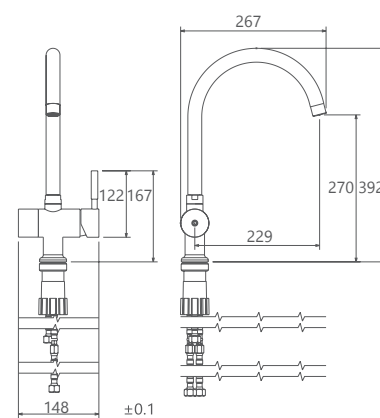

0330508 شیری کروم