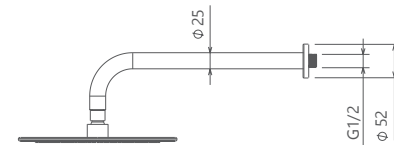

0254104
0254004

حمام | تیپ چهار

0253104
0253004

حمام | تیپ سه