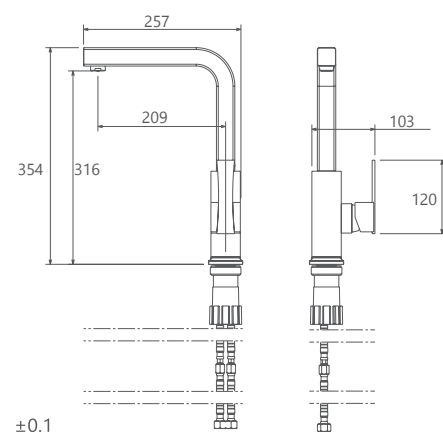

±0.1

- ساختار ارگونومیک
- سازیز کارتریج: ۴۰ mm
- کنترل کیفیت صددرصد
- کارتریج سرامیکی مقاوم در برابر دما و فشار بالا
- دارای پرلاتور کاهنده مصرف آب
- نصب سریع و آسان
- پاکیزگی آسان