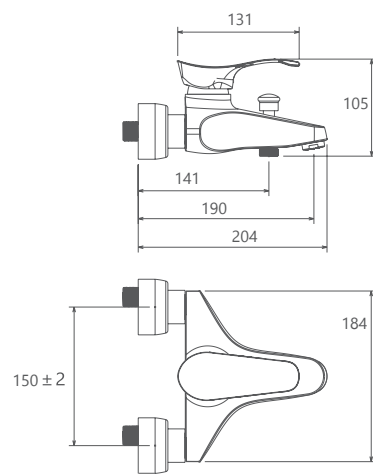

- آشپزخانه از نوع شاوری و معمولی
- کارتریج سرامیکی مقاوم در برابر دما و فشار بالا
- دارای پرلاتور کاهنده مصرف آب
- رسوب پذیری کمتر سطح به دلیل طراحی خاص بدنه
- نصب سریع و آسان
- پاکیزگی آسان
- ساختار ارگونومیک
- شیرآشپزخانه شاوری جهت پوشش فضای بیشتر هنگام شستشو
- آشپزخانه شاوری با گوشی دو حالته
- سایز کارتریج: ۴۰mm
- کنترل کیفیت صددرصد