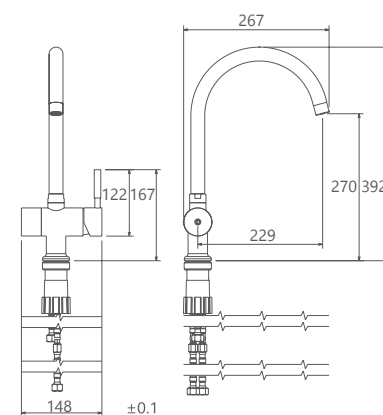

0330511 آشپزخانه