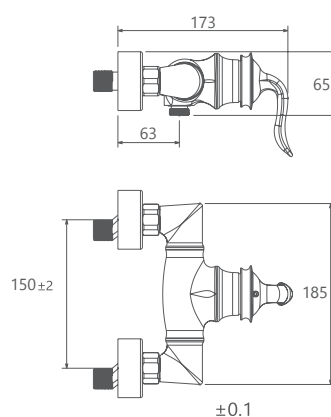

0200006 توالت

0200206 روشویی ثابت

0200106 حمام

0200306 روشویی پایه بلند

Baroque

Collection

0150506 آشپزخانه

- مغزی سرامیکی مقاوم در برابر دما و فشار بالا
- دارای پرلاتور کاهنده مصرف آب
- رسوب پذیری کمتر سطح به دلیل طراحی خاص بدنه
- پوشش PVD (لایه نشانی تحت خلاء) مطابق با استاندارد روز دنیا
- نصب سریع و آسان
- پاکیزگی آسان
- ساختار ارگونومیک
- سایز مغزی: 1/2 اینچ
- کنترل کیفیت صددرصد