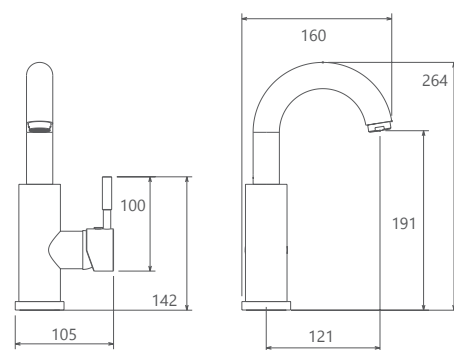

0110204 روشویی ثابت