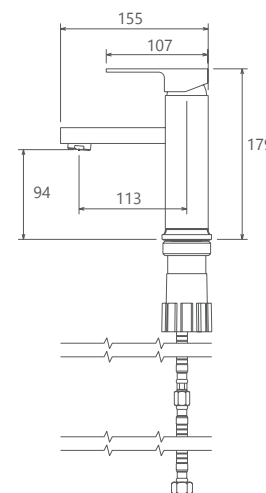

- ساختار ارگونومیک
- سایز کارتریج: ۳۵ mm
- کنترل کیفیت صددرصد
- کارتریج سرامیکی مقاوم در برابر دما و فشار بالا
- دارای پرتاتور کاهنده مصرف آب
- نصب سریع و آسان
- پاکیزگی آسان