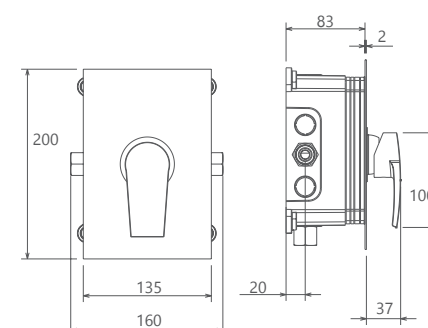

- اشغال فضای کمتر
- پاکیزگی آسان
- ساختار ارگونومیک
- سایز کارتریج: ۳۵ mm
- کنترل کیفیت صددرصد
- کارتریج سرامیکی مقاوم در برابر دما و فشار بالا
- نصب سریع و آسان
- نازل های سیلیکونی سردوش با قابلیت رسوب گیری کمتر
- دوش های توکار قابل ارائه در دو مدل بازویی (دیواری) و یا سقفی
- امکان دسترسی به قطعات داخلی بدون تخریب
- منعطف در جانمایی

0262104 حمام | تیپ دو