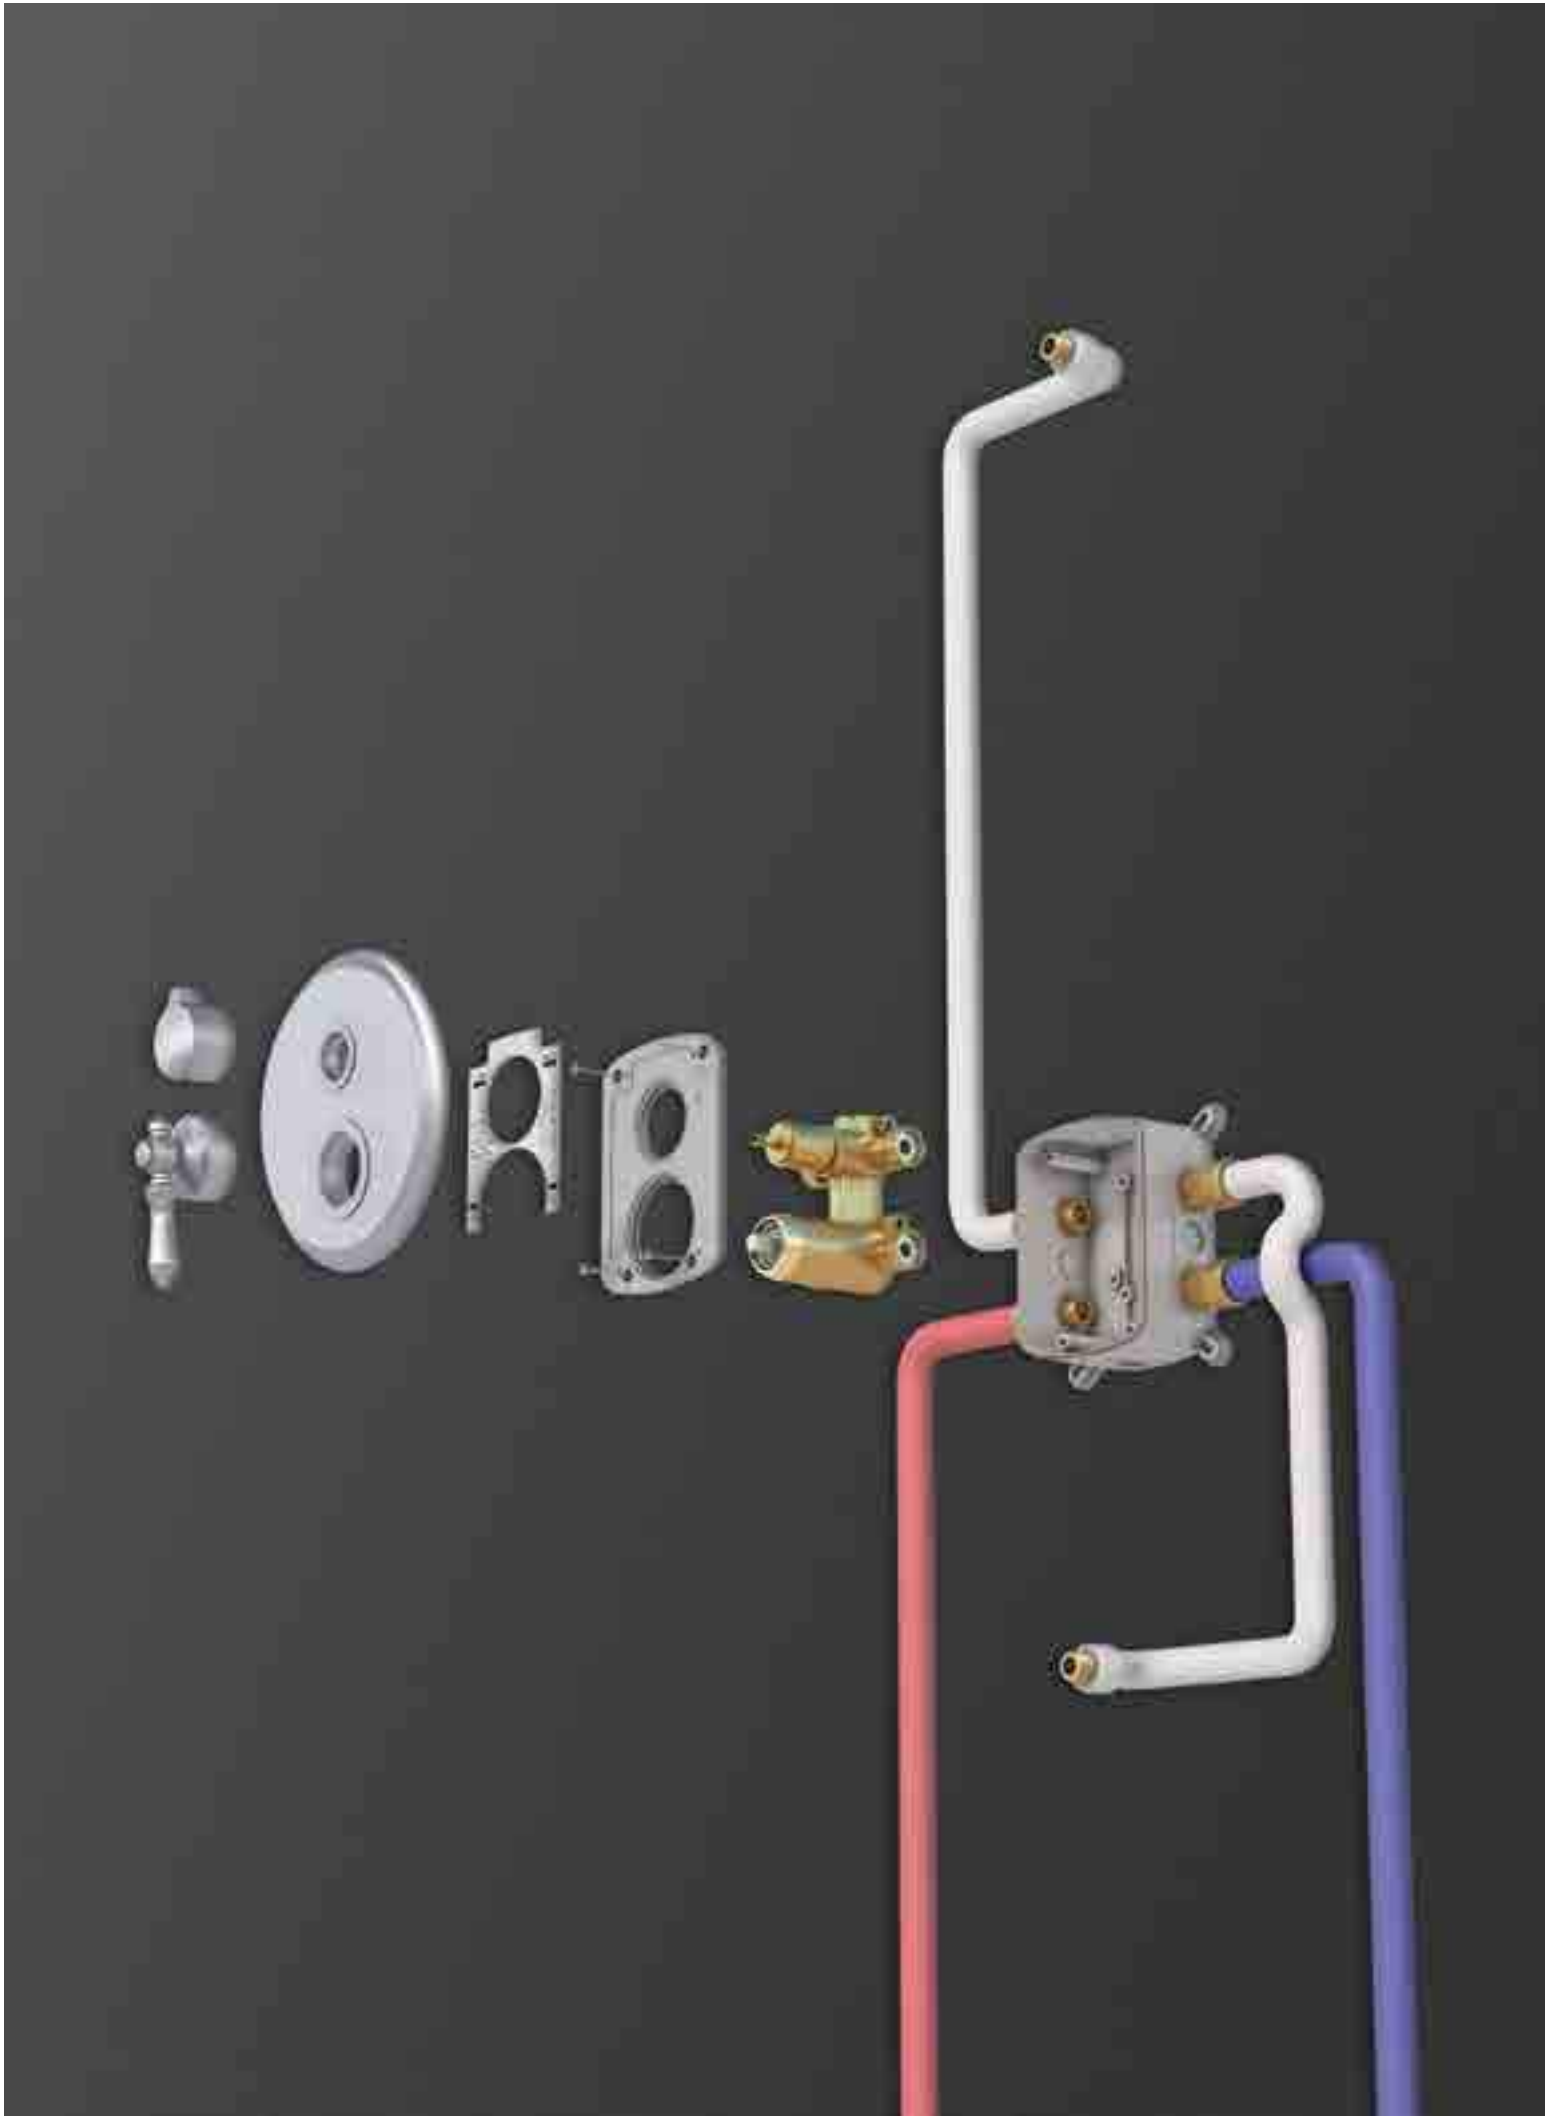

باکس توکار

- اشغال فضای کمتر
- منعطف در جانمایی
- سایز کارتریج: ۳۵ mm
- کنترل کیفیت صد در صد
- کارتریج سرامیکی مقاوم در برابر دما و فشار بالا
- نصب سریع و آسان
- جنس بدنه برنج
- امکان دسترسی به قطعات داخلی بدون تخریب

باکس A: برای تیپ ۳ و ۴ کلیه حمام های توکار و توالت بیده
باکس B: برای تیپ ۱ و ۲ حمام های توکار و کلیه توالت ها

9980105 باکس کروم A