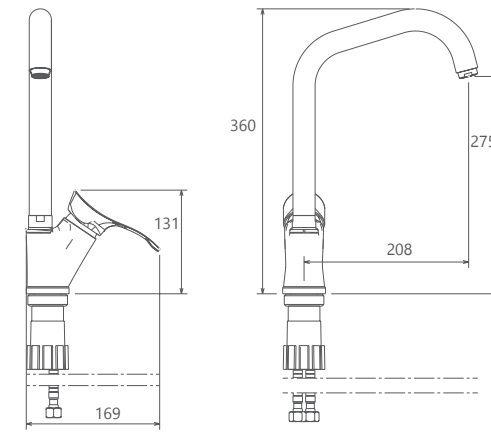

0080004 توالت

0080204 روشویی ثابت

0080104 حمام

0080404 روشویی زدرا

آشپزخانه 0080504

آشپزخانه شاورى 0080604

آشپزخانه ديوارى 0080704

- آسپزخانه از نوع معمولی و فتری
- کارتریج سرامیکی مقاوم در برابر دما و فشار بالا
- دارای پراتور کاهنده مصرف آب
- نصب سریع و آسان
- پاکیزگی آسان
- ساختار ارگونومیک
- سایز کارتریج: 35 mm
- کنترل کیفیت صددرصد