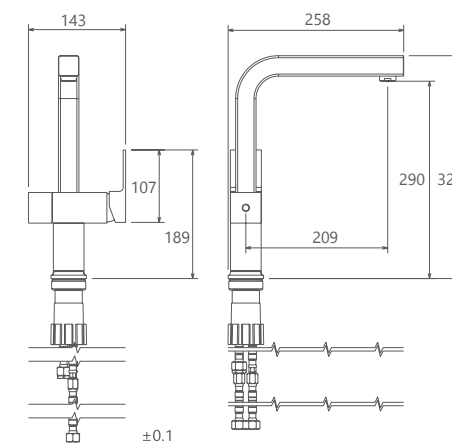

آشپزخانه | آتلانتیک

- کارتریج سرامیکی مقاوم در برابر دما و فشار بالا
- دارای پرلاتور کاهنده مصرف آب
- دارای اتصال مستقیم با دستگاه تصفیه آب
- نصب سریع و آسان
- پاکیزگی آسان
- ساختار ارگونومیک
- سایز کارتریج: ۳۵ mm
- کنترل کیفیت صددرصد

آشپزخانه مدل آتلانتیک با عملکرد دو منظوره، دارای سه ورودی آب سرد، آب گرم و دستگاه تصفیه آب در پایین شیراست. این شیر دارای دو اهرم آب سرد - گرم و دستگاه تصفیه آب می باشد.

0320504 کروم

Kitchen | Atlantic Collection