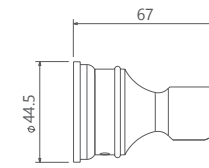

0244107
0244007

حمام | تیپ چهار