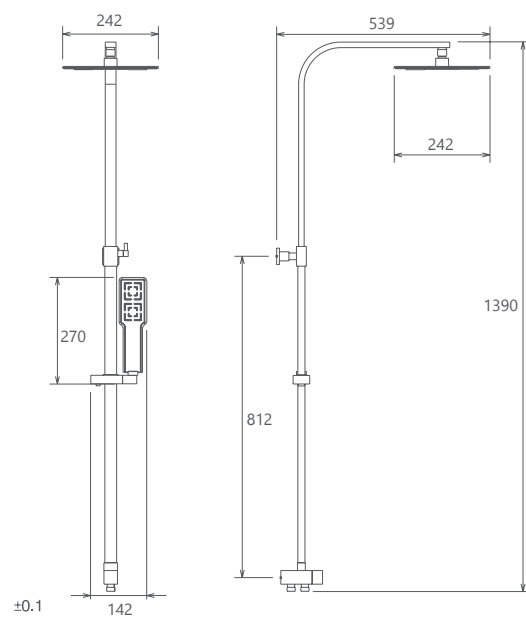

- دو منظوره- سردوش ثابت و متحرک
- ساختار ارگونومیک
- پوشش PVD (لایه نشانی تحت خلاء) مطابق با استاندارد روز دنیا
- قابلیت تنظیم ارتفاع برای دوش ثابت و متحرک
- دارای خاصیت آنتی باکتریال با استفاده از تکنولوژی پیشرفته
- کنترل کیفیت صددرصد
- نازل های سیلیکونی سردوش با قابلیت رسوب گیری کمتر

- دو منظوره- سردوش ثابت و متحرک
- رسوب پذیری کمتر سطح به دلیل طراحی خاص بدنه
- نازل های سیلیکونی سردوش با قابلیت رسوب گیری کمتر
- ساختار ارگونومیک
- کنترل کیفیت صددرصد