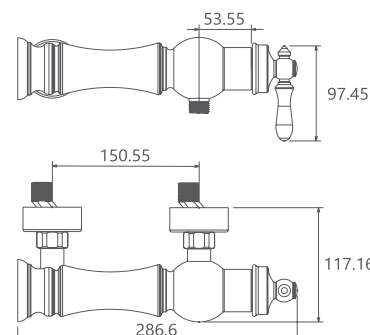

- آشپزخانه از نوع شاوری و معمولی
- کارتریج سرامیکی مقاوم در برابر دما و فشار بالا
- دارای پرلاتور کاهنده مصرف آب
- رسوب پذیری کمتر سطح به دلیل طراحی خاص بدنه
- پوشش PVD (لایه نشانی تحت خلاء) مطابق با استاندارد روز دنیا
- شیرآشپزخانه شاوری جهت پوشش فضای بیشتر در هنگام شستشو
- نصب سریع و آسان
- سایز کارتریج: 35 mm
- کنترل کیفیت صد درصد

0230506 آشپزخانه