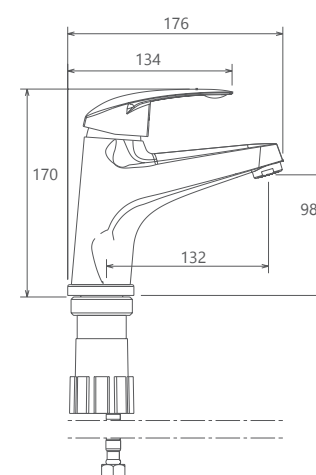

- پاکیزگی آسان
- کارتریج سرامیکی مقاوم در برابر دما و فشار بالا
- ساختار ارگونومیک
- دارای پرلاتور کاهنده مصرف آب
- سایز کارتریج: 40 mm
- رسوب پذیری کمتر سطح به دلیل طراحی خاص بدنه
- کنترل کیفیت صددرصد
- نصب سریع و آسان