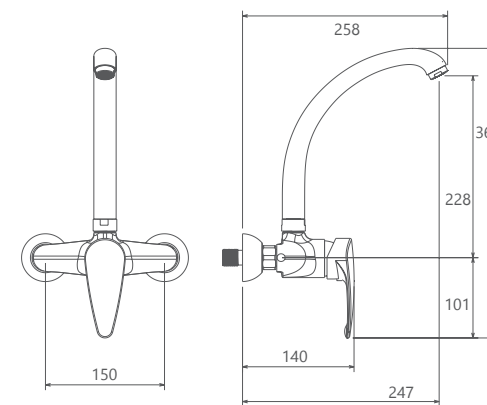

0050004 توالت

0050204 روشویی ثابت

0050104 حمام

0050404 روشویی زدرا

آشپزخانه 0050504

آشپزخانه شاورى 0050604

آشپزخانه ديوارى 0050704

- آشپزخانه از نوع معمولی و فنری
- کارتریج سرامیکی مقاوم در برابر دما و فشار بالا
- دارای پرلاتور کاهنده مصرف آب
- رسوب پذیری کمتر سطح به دلیل طراحی خاص بدنه
- نصب سریع و آسان
- پاکیزگی آسان
- ساختار ارگونومیک
- سایز کارتریج: 35 mm
- کنترل کیفیت صددرصد