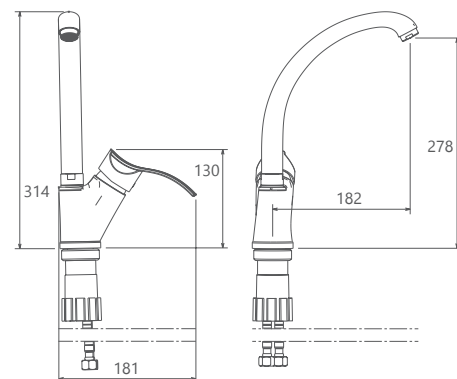

- پاکیزگی آسان
- ساختار ارگونومیک
- سایز کارتریج: 40 mm
- کنترل کیفیت صددرصد
- کارتریج سرامیکی مقاوم در برابر دما و فشار بالا
- دارای پرلاتور کاهنده مصرف آب
- رسوب پذیری کمتر سطح به دلیل طراحی خاص بدنه
- نصب سریع و آسان