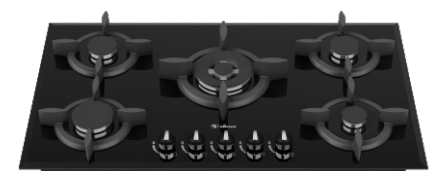

اجاق گازهای دوآل سه ژینگور داتیس

اجاق گازهای ساباف ایتالیا
BUILT-IN GAS STOVE SABAF

قطعات Sabaf ایتالیا / طول ۱۰۰ سانتیمتر

DG-504

Size: 100x45 cm

قطعات Sabaf ایتالیا / قابلیت اتصال به WiFi

DG-585 Smart

Size: 92x52 cm

قطعات Sabaf ایتالیا / طراحی منحصر بفرد گریل

DG-536

Size: 92x52 cm

قطعات Sabaf ایتالیا / پلیت گرد با پوشش لعابی

DG-541

Size: 92x52 cm

قطعات Sabaf ایتالیا / شیشه سفید

DG-522 Ultra

Size: 92x52 cm

شیرهای ساباف با قابلیت تنظیم شعله بصورت سلکتوری

DG-561

Size: 92x52 cm

سرشعله دوآل Sabaf ایتالیا / دارای شیشه شات ایتالیا (براق)

DG-566

Size: 92x52 cm

قطعات Sabaf ایتالیا / پلیت گرد با پوشش لعابی

DG-544

Size: 92x52 cm

SCHOTT
glass made of Ideas

DATEES HOBS WITH ITALIAN SABAF BURNERS AND SCHOTT GLASS

دارای شیشه مشکی شات ایتالیا / طراحی اختصاصی چدن سرشعله

DG-582

Size: 92x52 cm

دارای شیشه سفید شات ایتالیا / طراحی اختصاصی چدن سرشعله