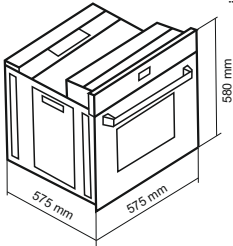

78 Liters

فا

88.88

فر برقی / برنامه پخت به زبان فارسی

DF-675 Size: 59.5x59.5x58.5 cm

- دارای ۱۳ برنامه پخت ترکیبی و نیمه اتومات و تاخیری
- سیستم افزایش سریع دمای داخل فر
- شیشه سکوریت مقاوم به حرارت / نظافت آسان / درب آسان باز شو
- پوشش دیواره های لعابی Easy to clean
- دارای لعاب Self Clean برای قسمت های دور از دسترس
- بریان کردن پخت معمولی و کیاب کردن
- دارای شیشه سفید شات ایتالیا