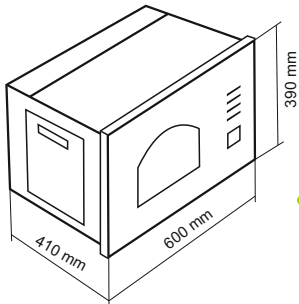

18
۱۸ ماه گارانتی

28
Liters

- ظرفیت ۲۸ لیتر
- دارای ۵ توان راه اندازی مایکروویو
- بدنه داخلی تمام استیل (۳۰۴)
- دارای نمایشگر ساعت / دارای میکروسونیچ درب
- دارای صفحه لمسی / سیستم بازکننده درب با قفل فشاری
- دارای تایمر تنظیم زمان پخت
- دارای سیستم یخ زدایی براساس وزن و دما
- دارای برنامه پخت چند مرحله ای
- دارای سیستم پخت سریع
- مجهز به قفل کودک / دارای سینی شیشه ای و ریل گردان
- دارای سیگنال پایان پخت / دارای موتورگردان سینی
- دارای شیشه سفید با طرح کلاسیک
- دارای ۸ برنامه پخت اتوماتیک / قابلیت نصب به صورت توکار