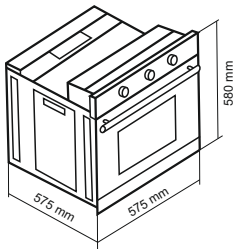

- دارای لعاب Self clean برای قسمت های دور از دسترس
- سیستم درب آسان باز شو
- دارای عایق حرارتی الیاف سرامیکی

- فر برقی با ۸ نوع برنامه پخت نیمه اتومات
- حجم فر ۷۸ لیتر
- دارای فن کانوکشن (توزیع یکنواخت دما)
- دارای دو سینی لعاب شده
- مجهز به سیستم بخ زدایی
- دارای شلف استیک پزی و روغن گیر
- درب شیشه ای دو جداره
- دارای تایمر دیجیتال با قابلیت آلارم
- دارای قفل کودک
- دارای ۲ لامپ فر ۲۵ وات
- ترموستات جهت تنظیم دمای المنت برقی
- دارای ترموسونچ ایمنی
- مجهز به سیستم افزایش سریع دما
- جنس دستگیره آلومینیومی منسکی با پوشش آنادایز
- دارای ولوم led
- شیشه سکوریت شده مقاوم به حرارت
- مجهز به سیستم پخت تاخیری
- پوشش دیواره های لعابی Easy to clean

78
Liters

88.88

DF-666 Size: 59.5x59.5x58.5 cm

- نظافت آسان / درب آسان باز شو
- مجهز به چهار المنت با قابلیت تنوع در انتخاب
- مجهز به سیستم بخ زدایی
- پوشش دیواره های لعابی Easy to clean
- دارای لعاب Self Clean برای قسمتهای دور از دسترس

- دارای ۸ نوع برنامه پخت نیمه اتوماتیک
- دستگیره ی فلزی نقره ای
- دارای ۱ موتور جوجه گردان
- دارای ۱ سینی لعابی
- حجم فر ۷۸ لیتری
- دارای شلف استیک پزی و شلف دستگیره
- درب شیشه ای ۲ جداره
- ترموسونچ فن هواکش
- مجهز به ترموستات جهت تنظیم دمای المنت برقی
- نوع سیستم گرمایشی پایین: برق
- نوع سیستم گرمایشی فوقانی: برق (شامل المنت دور و گریل)
- نوع سیستم گرمایشی پشت: برق
- بریان کردن، پخت معمولی و کیاب کردن
- مجهز به کانوکشن (توزیع یکنواخت دما)
- ترموسونچ ایمنی خودکار / پخت نیمه اتوماتیک
- استاندارد اروپا و تکنولوژی کشور ترکیه
- دارای ولوم باکالیت
- شیشه سکوریت مقاوم به حرارت

78
Liters

DF-685 Size: 59.5x59.5x58.5 cm

- دارای ولوم تاشو با روکش استیل
- شیشه سکوریت مقاوم به حرارت
- نظافت آسان / درب آسان باز شو
- مجهز به چهار المنت با قابلیت تنوع در انتخاب
- پوشش دیواره های لعابی Easy to clean
- دارای لعاب Self Clean برای قسمتهای دور از دسترس
- مجهز به سیستم بخ زدایی