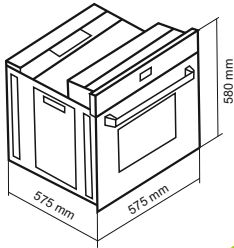

78 Liters

فا

88.88

فر برقی / برنامه پخت به زبان فارسی

DF-695 Size: 59.5x59.5x58.5 cm

- پوشش دیواره های لعابی Easy to clean
- جنس دستگیره آلومینیومی مشکی
- دارای فن هواکش اتوماتیک
- دارای لعاب Self Clean برای قسمتهای دور از دسترس
- بریان کردن، پخت معمولی و کباب کردن
- دارای شیشه شات ایتالیا