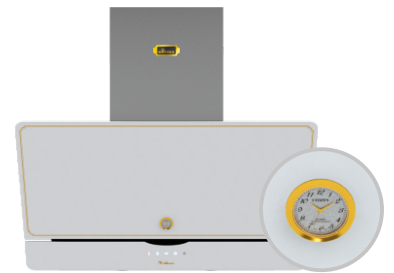

Size: 90x40 cm

دارای موتور ۶ دور / جک برقی

Verto

Size: 90cm

دارای موتور ۶ دور / دارای ساعت آنالوگ / ۳ فیلتر

Classic

Size: 90cm

دارای موتور ۶ دور / دارای ساعت آنالوگ / ۳ فیلتر