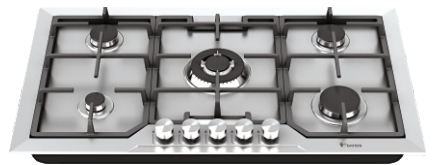

صفحه ضد زنگ استیل به صورت خش دار با ضخامت ۸/۸ میلی‌متر

DS-566

Size: 89x51 cm