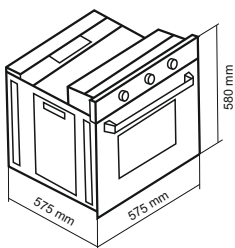

78
Liters

88.88

فر برقی / ولوم تاشو با روکش استیل

DF-689 Size: 59.5x59.5x58.5 cm

- استاندارد اروپا و تکنولوژی کشور ترکیه
- جنس دستگیره شیشه ای
- شیشه سکوریت مقاوم به حرارت
- پوشش دیواره های لعابی Easy to clean
- مجهز به چهار المنت با قابلیت تنوع در انتخاب
- دارای لعاب Self Clean برای قسمتهای دور از دسترس