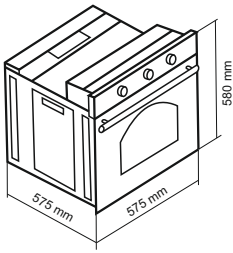

- استاندارد اروپا و تکنولوژی کشور ترکیه
- دستگیره طرح کلاسیک با آبخاری طلایی
- نظافت آسان / درب آسان باز شو
- مجهز به میکروسونیچ درب جهت ایمنی
- مجهز به ترموستات جهت تنظیم دمای المنت
- بوبین شیر Orkli اسپانیا
- دارای ولوم برنجی طرح کلاسیک

۱۸ ماه گارانتی

- دارای ولوم ها و دستگیره و طرح کلاسیک منحصر بفرد
- دارای ۱ موتور جوجه گردان
- دارای ۲ سینی لعابی
- حجم فر ۷۸ لیتری
- دارای شلف استیک پزی و شلف دستگیره
- درب شیشه ای ۲ جداره
- ترموسونیچ فن هواکش / پوشش دیواره های لعابی Easy to clean
- دارای سنسور فن هواکش
- سطح انرژی A
- نوع سیستم گرمایشی پایین: گاز
- نوع سیستم گرمایشی فوقانی: برق
- سیستم جرقه زنی اتوماتیک / شیشه سکوریت مقاوم به حرارت
- دارای شیر ترموستاتیک
- بریان کردن، پخت معمولی و کباب کردن
- دارای تایمر مکانیکی / دارای فن هواکش اتومات
- ترموسونیچ ایمنی خودکار
- نوع گاز مصرفی: گاز شهری / LPG
- دارای مشعل آلومینایز