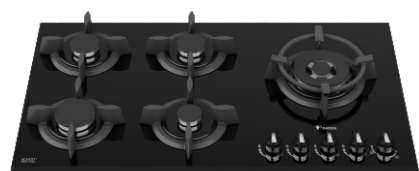

اجاق گازهای دوآل سه ژینگور داتیس

اجاق گازهای ساباف ایتالیا
BUILT-IN GAS STOVE SABAF

قطعات Sabaf ایتالیا / طول ۱۰۰ سانتیمتر

DG-504

Size: 100x45 cm

قطعات Sabaf ایتالیا / قابلیت اتصال به WiFi

DG-585 Smart

Size: 92x52 cm

قطعات Sabaf ایتالیا / طراحی منحصر بفرد گریل

DG-536

Size: 92x52 cm

قطعات Sabaf ایتالیا / پلیت گرد با پوشش لعابی

DG-541

Size: 92x52 cm

قطعات Sabaf ایتالیا / شیشه سفید

DG-522 Ultra

Size: 92x52 cm

شیرهای ساباف با قابلیت تنظیم شعله بصورت سلکتوری

DG-561

Size: 92x52 cm

سرشعله دوآل Sabaf ایتالیا / دارای شیشه شات ایتالیا (براق)

DG-566

Size: 92x52 cm

قطعات Sabaf ایتالیا / پلیت گرد با پوشش لعابی

DG-544

Size: 92x52 cm

SCHOTT
glass made of Ideas

DATEES HOBS WITH ITALIAN SABAF BURNERS AND SCHOTT GLASS

دارای شیشه مشکی شات ایتالیا / طراحی اختصاصی چدن سرشعله

DG-582

Size: 92x52 cm

دارای شیشه سفید شات ایتالیا / طراحی اختصاصی چدن سرشعله