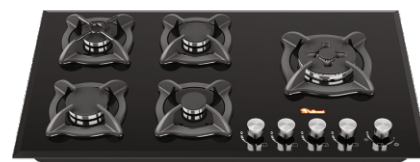

DG-576

Size: 92x52 cm

شعله وسط دو حالتی (Dual)

DG-525

Size: 92x52 cm

دارای ولوم از جنس باکالیت دوراستیل

DG-531

Size: 92x52 cm

Size: 60x51.5 cm

۲ شعله / با گریل ستاره ای جدید

DG-203

Size: 31x51 cm

SCHOTT
glass made of ideas

DATEES HOBS WITH ITALIAN SABAF BURNERS AND SCHOTT GLASS

دارای گریل منحصر بفرد / استیل با ضخامت ۸/۸ میلی‌متر

DS-534