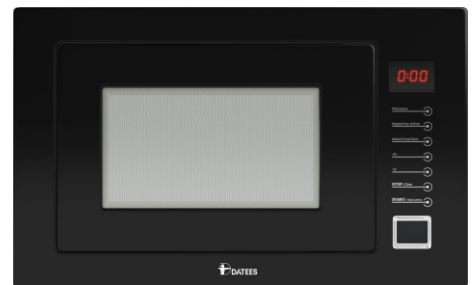

مایکروویو کلاسیک توکار با ظرفیت ۲۸ لیتر

DTM-928 Classic

Size: 60x39x41 cm

18
۱۸ ماه گارانتی

28
Liters

- ظرفیت ۲۸ لیتر
- دارای ۵ توان راه اندازی مایکروویو
- بدنه داخلی تمام استیل (۳۰۴)
- دارای نمایشگر ساعت / دارای میکروسونیچ درب
- دارای صفحه لمسی / سیستم بازکننده درب با قفل فشاری
- دارای تایمر تنظیم زمان پخت
- دارای سیستم یخ زدایی براساس وزن و دما
- دارای برنامه پخت چند مرحله ای
- دارای سیستم پخت سریع
- مجهز به قفل کودک / دارای سینی شیشه ای و ریل گردان
- دارای سیگنال پایان پخت / دارای موتورگردان سینی
- دارای شیشه مشکی
- دارای ۸ برنامه پخت اتوماتیک / قابلیت نصب به صورت توکار