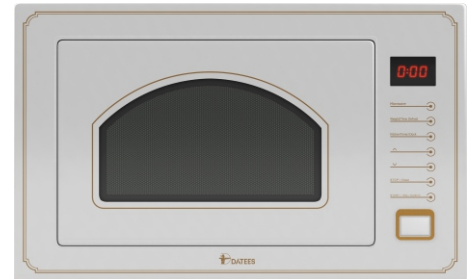

24 MONTH GUARANTY

تمامی قطعات شامل ضمانت نامه از تاریخ نصب به مدت ۲۴ ماه می‌باشد

ORKLI

بوبین شیر آرکلی اسپانیا

18
۱۸ ماه گارانتی

28
Liters

- ظرفیت ۲۸ لیتر
- دارای ۵ توان راه اندازی مایکروویو
- بدنه داخلی تمام استیل (۳۰۴)
- دارای نمایشگر ساعت / دارای میکروسونیچ درب
- دارای صفحه لمسی / سیستم بازکننده درب با قفل فشاری
- دارای تایمر تنظیم زمان پخت
- دارای سیستم یخ زدایی براساس وزن و دما
- دارای برنامه پخت چند مرحله ای
- دارای سیستم پخت سریع
- مجهز به قفل کودک / دارای سینی شیشه ای و ریل گردان
- دارای سیگنال پایان پخت / دارای موتورگردان سینی
- دارای شیشه سفید با طرح کلاسیک
- دارای ۸ برنامه پخت اتوماتیک / قابلیت نصب به صورت توکار

مایکروویو کلاسیک توکار با ظرفیت ۲۸ لیتر

DTM-928 Classic Ultra

Size: 60x39x41 cm

18
۱۸ ماه گارانتی

28
Liters

- ظرفیت ۲۸ لیتر
- دارای ۵ توان راه اندازی مایکروویو
- بدنه داخلی تمام استیل (۳۰۴)
- دارای نمایشگر ساعت / دارای میکروسونیچ درب
- دارای صفحه لمسی / سیستم بازکننده درب با قفل فشاری
- دارای تایمر تنظیم زمان پخت
- دارای سیستم یخ زدایی براساس وزن و دما
- دارای برنامه پخت چند مرحله ای
- دارای سیستم پخت سریع
- مجهز به قفل کودک / دارای سینی شیشه ای و ریل گردان
- دارای سیگنال پایان پخت / دارای موتورگردان سینی
- دارای شیشه مشکی با طرح کلاسیک
- دارای ۸ برنامه پخت اتوماتیک / قابلیت نصب به صورت توکار