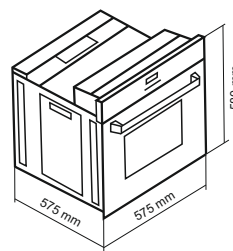

18 ماه گارانتی

۱۸ ماه گارانتی

- دارای ۸ نوع برنامه پخت نیمه اتوماتیک
- دارای تایمر مکانیکی پخت ۱۲۰ دقیقه (با قابلیت پخت بدون تایمر)
- دارای ترموستات تنظیم دمای داخل آون
- دارای دوعدد سینی لعاب شده با لعاب Easy to Clean
- مجهز به فن کانوکشن
- مجهز به سیستم یخ زدایی
- درب شیشه ای دو جداره
- شیشه سکوریت با طرح کلاسیک سفید
- دارای درب شیشه ای آسان باز شو
- دارای ولوم برنجی و باکالیت طرح کلاسیک
- دارای دستگیره با آبکاری طلایی طرح کلاسیک
- دارای سیستم خنک کننده اتوماتیک
- دارای ترموسونچ ایمنی عملکرد
- دارای پوشش لعاب داخلی Easy to Clean
- دارای پوشش لعاب داخلی برای نواحی دور از دسترس از جنس Self Clean
- دارای شلف استیک پز، شلف روغن گیر و دستگیره شلف
- دارای موتور جوجه گردان
- دارای عایق حرارتی از جنس الیاف سرامیک