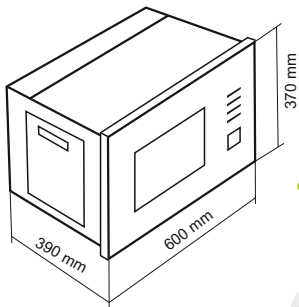

18
۱۸ ماه گارانتی

28
Liters

- ظرفیت ۲۸ لیتر
- دارای ۵ توان راه اندازی مایکروویو
- بدنه داخلی تمام استیل (۳۰۴)
- دارای نمایشگر ساعت / دارای میکروسونچ درب
- دارای صفحه لمسی / سیستم بازکننده درب با قفل فشاری
- دارای تایمر تنظیم زمان پخت
- دارای سیستم یخ زدایی براساس وزن و دما
- دارای برنامه پخت چند مرحله ای
- دارای سیستم پخت سریع
- مجهز به قفل کودک / دارای سینی شیشه ای و ریل گردان
- دارای سیگنال پایان پخت / دارای موتورگردان سینی
- دارای زه استیل دور بدنه
- دارای ۸ برنامه پخت اتوماتیک / قابلیت نصب به صورت توکار