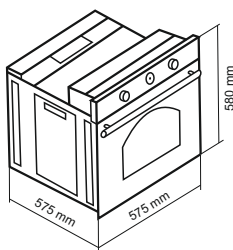

18 ماه گارانتی

۱۸ ماه گارانتی

- دارای تایمر و ساعت آنالوگ (ساخت کشور فرانسه)
- دارای دو موتور جوجه گردان
- دارای ریل تلسکوپی Hettich آلمان
- مجهز به سیستم یخ زدایی
- دارای ۲ سینی لعابی
- حجم فر ۷۸ لیتری
- دارای شلف استیک پزی و شلف دستگیره
- درب شیشه ای ۲ جداره
- ترموسونچ فن هواکش / مجهز به سیستم پخت تاخیری
- نوع سیستم گرمایشی پایین: برق
- نوع سیستم گرمایشی فوقانی: برق (شامل المنت دور و گریل)
- نوع سیستم گرمایشی پشت: برق
- دارای ۸ نوع برنامه پخت نیمه اتوماتیک و تاخیری
- بریان کردن، پخت معمولی و کباب کردن
- ترموستات جهت تنظیم دمای المنت برقی
- ترموسونچ ایمنی خودکار
- استاندارد اروپا و تکنولوژی کشور ترکیه
- دستگیره طرح کلاسیک با آبکاری طلایی