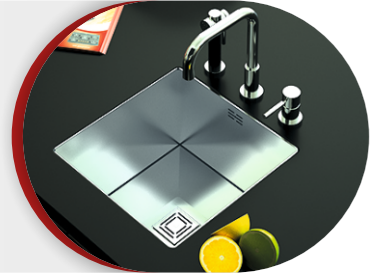

DB-180

Size: 120x50 cm / Depth: 20 cm

CORIAN SINK

سینک کورین

ورق استینلس استیل با ضخامت یک میلی‌متر / عمق ۲۱ سانتی متر / سیفون معمولی / دارای یک لگن / قرارگیری توکار / نوع قرارگیری خروجی روی سنگهای کورینی، کوارتز و صفحه سنگهای مصنوعی