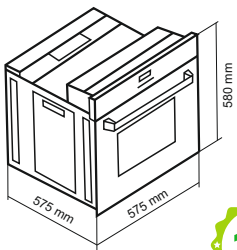

18 ماه گارانتی

- دارای سیستم افزایش سریع دمای داخل فر
- دارای ۱ موتور جوجه گردان
- دارای ریل تلسکوپی آلمان Hettich
- مجهز به سیستم یخ زدایی
- دارای ۲ سینی لعابی
- حجم فر ۷۸ لیتری / مجهز به چهار المنت با قابلیت تنوع در انتخاب
- دارای شلف استیک پزی و شلف دستگیره
- درب شیشه ای ۳ جداره / پوشش دیواره های لعابی Easy to clean
- ترموسونچ فن هواکش
- مجهز به کانوکشن (توزیع یکنواخت دما)
- دارای قفل کودک (صفحه لمسی)
- نوع سیستم گرمایشی پایین: برق
- نوع سیستم گرمایشی فوقانی: برق (شامل المنت دور و گریل)
- نوع سیستم گرمایشی پشت: برق
- ترموستات جهت تنظیم دمای المنت برقی
- بریان کردن، پخت معمولی و کباب کردن
- مجهز به ترموسونچ ایمنی خودکار / جنس دستگیره آلومینیومی
- دارای سنسور پخت گوشت Meat Prob ، اطمینان از مغز پخت شدن

78 Liters

88.88