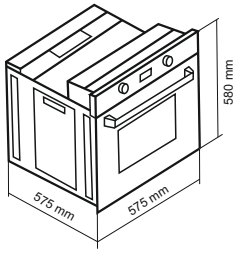

- دارای لعاب Self clean برای قسمت های دور از دسترس
- سیستم درب آسان باز شو
- دارای عایق حرارتی الیاف سرامیکی