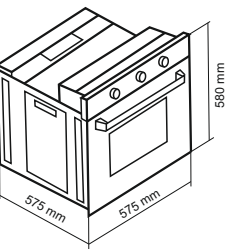

فر گاز و برق / دارای موتور جوجه گردان

DF-665 Size: 59.5x59.5x58.5 cm

- شیشه سکوریت مقاوم به حرارت
- نظافت آسان / درب آسان باز شو
- مجهز به ولوم سربی
- مجهز به ترموستات جهت تنظیم دمای المنت
- مجهز به میکروسونیچ درب جهت ایمنی