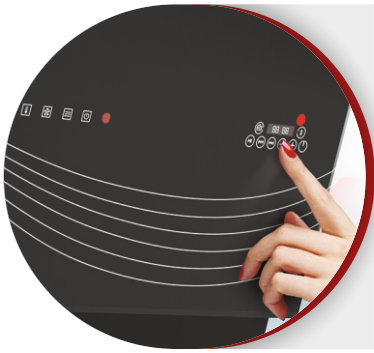

هود موتور دارای ترموگارد

HOOD

دارنده گواهینامه استاندارد مدیریت کیفیت از TUV آلمان (ISO 9001:2008) / دارای قدرت مکش ۷۰۰ تا ۹۰۰ CFM / دارای ۱۸ ماه ضمانت و ۱۲۱ ماه خدمات پس از فروش / دارای نشان استاندارد اجباری جمهوری اسلامی ایران / تایید شده توسط استاندارد جمهوری اسلامی ایران / دارای ۲ عدد سنسور حساس به بو، دود، گاز و دما در اکثر هودها / دارای گواهینامه CE اروپا از TUV آلمان / دارای فیلتر آلومینیومی قابل شستشو / صدای موتور کمتر از ۶۰ دسی بل / دارای لامپ Smd / صفحه کلید لمسی و تایمر / دارای موتور فلزی بی صدا / مجهز به جک پنوماتیکی / مجهز به تایمر اتوماتیک / مجهز به ترموگارد جهت بالا بردن ایمنی و عمر موتور هود / دارای شیشه های مقاوم در برابر حرارت و ضربه (شیشه نشکن سکوریت شده) / مجهز به کنترل از راه دور (ریموت کنترل)

دارای موتور ۶ دور

Mattina Ultra

Size: 90cm