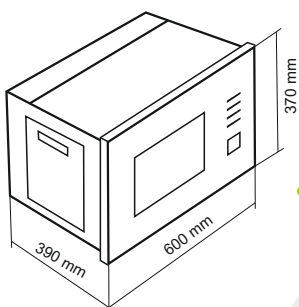

مایکروویو کلاسیک توکار با ظرفیت ۲۸ لیتر

DTM-928 Classic

Size: 60x39x41 cm

18
۱۸ ماه گارانتی

28
Liters

- ظرفیت ۲۸ لیتر
- دارای ۵ توان راه اندازی مایکروویو
- بدنه داخلی تمام استیل (۳۰۴)
- دارای نمایشگر ساعت / دارای میکروسونیچ درب
- دارای صفحه لمسی / سیستم بازکننده درب با قفل فشاری
- دارای تایمر تنظیم زمان پخت
- دارای سیستم یخ زدایی براساس وزن و دما
- دارای برنامه پخت چند مرحله ای
- دارای سیستم پخت سریع
- مجهز به قفل کودک / دارای سینی شیشه ای و ریل گردان
- دارای سیگنال پایان پخت / دارای موتورگردان سینی
- دارای شیشه مشکی
- دارای ۸ برنامه پخت اتوماتیک / قابلیت نصب به صورت توکار

مایکروویو توکار با ظرفیت ۲۸ لیتر

DTM-928

Size: 60x37x39 cm

18
۱۸ ماه گارانتی

28
Liters

- ظرفیت ۲۸ لیتر
- دارای ۵ توان راه اندازی مایکروویو
- بدنه داخلی تمام استیل (۳۰۴)
- دارای نمایشگر ساعت / دارای میکروسونیچ درب
- دارای صفحه لمسی / سیستم بازکننده درب با قفل فشاری
- دارای تایمر تنظیم زمان پخت
- دارای سیستم یخ زدایی براساس وزن و دما
- دارای برنامه پخت چند مرحله ای
- دارای سیستم پخت سریع
- مجهز به قفل کودک / دارای سینی شیشه ای و ریل گردان
- دارای سیگنال پایان پخت / دارای موتورگردان سینی
- دارای شیشه سفید
- دارای ۸ برنامه پخت اتوماتیک / قابلیت نصب به صورت توکار