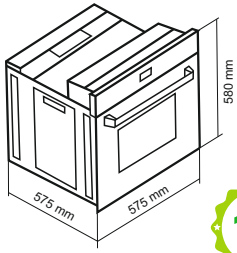

- پوشش دیواره ها از لعاب Easy to clean
- پوشش قسمتهای دور از دسترس با لعاب Self clean
- دارای شلف استیک پز و روغن گیر
- دارای موتور جوجه گردان
- دارای سیستم ایمنی قطع کننده خودکار
- دارای سیستم خشک کننده اتوماتیک
- مجهز به دو المنت حرارتی با راندمان بالا

18 ماه گارانتی

- دارای ۱۶ برنامه پخت نیمه اتوماتیک
- دارای ۲۸ برنامه پخت اتوماتیک
- نمایشگر لمسی TFT کیفیت بالای تصویر + مصرف انرژی کم
- دارای منوی فارسی و انگلیسی
- قابلیت اتصال به WiFi و کنترل کارکرد از طریق APP
- دارای چک آرام بند درب فر / دارای دستگیره آلومینیومی
- دارای زه استیل آنتی فینگر
- دارای ریل تلسکوپی Hettich آلمان
- حجم فر ۷۸ لیتر
- دارای درب سه جداره با قابلیت آسان باز شو
- قابلیت به روز رسانی برنامه ها
- قابلیت ذخیره برنامه پخت دلخواه
- دارای سنسور پخت Meat prob
- مجهز به فن کانوکشن / مجهز به سیستم یخ زدایی
- دارای ۲ عدد سینی لعابی (دو طرف لعاب)
- دارای قفل کودک
- قابلیت تنظیم زمان پخت و انجام پخت تاخیری
- شیشه سکوریت مقاوم به حرارت (۲ میلیمتر)

78 Liters