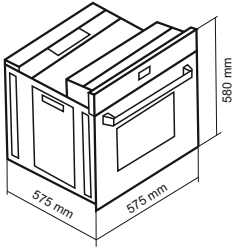

78 Liters

88.88

فر برقی / تایمر دیجیتالی تمام لمسی

DF-646 Size: 59.5x59.5x58.5 cm

- مجز به سیستم پخت تاخیری
- پوشش دیواره های لعابی Easy to clean
- دارای لعاب Self clean برای قسمت های دور از دسترس
- سیستم درب آسان باز شو
- دارای عایق حرارتی ایلف سرامیکی
- دارای دو فن کانوکشن