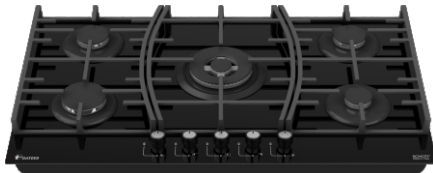

Size: 92x52 cm

شیرهای ساباف با قابلیت تنظیم شعله بصورت سلکتوری

DG-561

Size: 92x52 cm

سرشعله دوآل Sabaf ایتالیا / دارای شیشه شات ایتالیا (براق)

DG-566

Size: 92x52 cm

قطعات Sabaf ایتالیا / پلیت گرد با پوشش لعابی

DG-544

Size: 92x52 cm

SCHOTT
glass made of Ideas

DATEES HOBS WITH ITALIAN SABAF BURNERS AND SCHOTT GLASS

دارای شیشه مشکی شات ایتالیا / طراحی اختصاصی چدن سرشعله

DG-582

Size: 92x52 cm

دارای شیشه سفید شات ایتالیا / طراحی اختصاصی چدن سرشعله

DG-582 Ultra

Size: 92x52 cm

سرشعله Sabaf ایتالیا/دارای شبکه چدن سه تیکه/ شیشه شات ایتالیا

DG-545

Size: 86x52 cm

سرشعله Sabaf ایتالیا/دارای شبکه چدن سه تیکه/ شیشه شات ایتالیا

DG-545 Ultra

Size: 86x52 cm

Size: 92x52 cm

قطعات Sabaf ایتالیا

DG-512

Size: 92x52 cm

DG-592 Size: 92x52 cm
دارای تایمر برای تمام شعله‌ها

BUILT-IN GAS STOVE

اجاق گازهای داتیس ساخت ایران

اولین دارنده استاندارد رضایت‌مندی مشتری از TUV آلمان (ISO 10002:2006) در این صنعت / دارای ۲۴ ماه ضمانت و ۱۲ ماه خدمات پس از فروش در سراسر ایران / دارای ولوم سربی در بعضی از مدل‌ها / دارنده استاندارد مدیریت کیفیت از TUV آلمان (ISO 9001:2015) / اولین دارنده استاندارد خدمات پس از فروش ایران در این صنعت / دارای شعله سردکن چدنی / دارای نشان استاندارد اجباری جمهوری اسلامی ایران / دارنده استاندارد ICE اروپا از TUV آلمان / کسب عنوان نمونه استانی در سال ۹۶