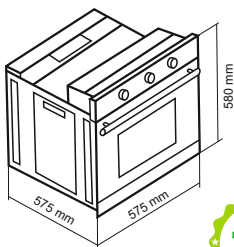

78
Liters

88.88

فر برقی / فریم استیل ضد لک

DF-692

Size: 59.5x59.5x58.5 cm

- شیشه سکوریت مقاوم به حرارت
- نظافت آسان / درب آسان باز شو
- مجهز به چهار المنت با قابلیت تنوع در انتخاب
- مجهز به سیستم یخ زدایی
- پوشش دیواره های لعابی Easy to clean
- دارای لعاب Self Clean برای قسمتهای دور از دسترس