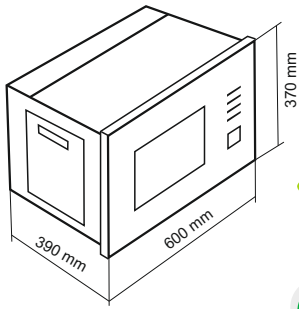

18
۱۸ ماه گارانتی

28
Liters

- ظرفیت ۲۸ لیتر
- دارای ۵ توان راه اندازی مایکروویو
- بدنه داخلی تمام استیل (۳۰۴)
- دارای نمایشگر ساعت / دارای میکروسونچ درب
- دارای صفحه لمسی / سیستم بازکننده درب با قفل فشاری
- دارای تایمر تنظیم زمان پخت
- دارای سیستم یخ زدایی براساس وزن و دما
- دارای برنامه پخت چند مرحله ای
- دارای سیستم پخت سریع
- مجهز به قفل کودک / دارای سینی شیشه ای و ریل گردان
- دارای سیگنال پایان پخت / دارای موتورگردان سینی
- دارای شیشه ریفلکس
- دارای ۸ برنامه پخت اتوماتیک / قابلیت نصب به صورت توکار