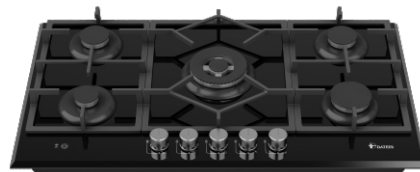

DG-542

Size: 92x52 cm

قطعات Sabaf ایتالیا / مدل کلاسیک

DG-535

Size: 92x52 cm

BUILT-IN GAS STOVE (DUAL)

اولین دارنده استاندارد رضایت مندی مشتری از TÜV آلمان (ISO 10002:2006) در این صنعت / دارای ۲۴ ماه ضمانت و ۱۲۱ ماه خدمات پس از فروش در سراسر ایران / دارای ولوم سربی در بعضی از مدل ها / دارنده استاندارد مدیریت کیفیت از TÜV آلمان (ISO 9001:2015) / اولین دارنده استاندارد خدمات پس از فروش ایران در این صنعت / دارای شعله سردکن چدنی / دارای نشانی استاندارد اجباری جمهوری اسلامی ایران / دارنده استاندارد CE اروپا از TÜV آلمان / قطعات مهم و ایمنی ساخت کشور اسپانیا (Orkli) و ایتالیا (Sabaf) / کسب عنوان نمونه استانی در سال ۹۶

اجاق گازهای دوآل سه ژینگور داتیس

اجاق گازهای ساباف ایتالیا
BUILT-IN GAS STOVE SABAF

قطعات Sabaf ایتالیا / طول ۱۰۰ سانتیمتر

DG-504

Size: 100x45 cm

قطعات Sabaf ایتالیا / قابلیت اتصال به WiFi

DG-585 Smart

Size: 92x52 cm

قطعات Sabaf ایتالیا / طراحی منحصر بفرد گریل

DG-536

Size: 92x52 cm

قطعات Sabaf ایتالیا / پلیت گرد با پوشش لعابی

DG-541

Size: 92x52 cm

قطعات Sabaf ایتالیا / شیشه سفید

DG-522 Ultra

Size: 92x52 cm

شیرهای ساباف با قابلیت تنظیم شعله بصورت سلکتوری

DG-561

Size: 92x52 cm

سرشعله دوآل Sabaf ایتالیا / دارای شیشه شات ایتالیا (براق)

DG-566

Size: 92x52 cm

قطعات Sabaf ایتالیا / پلیت گرد با پوشش لعابی