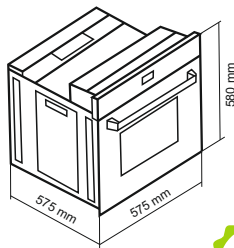

78
Liters

88.88

فر برقی / دارای تایمر دیجیتال تمام لمسی

DF-683 Ultra

Size: 59.5x59.5x58.5 cm

- پوشش دیواره های لعابی Easy to clean
- دارای فن هواکش اتوماتیک
- دارای لعاب Self Clean برای قسمتهای دور از دسترس
- بریان کردن، پخت معمولی و کباب کردن