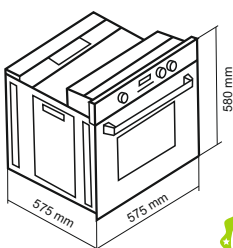

18
۱۸ ماه گارانتی

دارای
ولوم تاشو

- دارای مشعل آلومینایز
- استاندارد اروپا و تکنولوژی کشور ترکیه
- جنس دستگیره آلومینیومی
- شیشه سکوریت مقاوم به حرارت
- دارای لعاب Self Clean برای قسمتهای دور از دسترس

- مجهز به ولوم تاشو از جنس باکالیت
- دارای ۱ موتور جوجه گردان
- مجهز به سیستم یخ زدایی / سطح انرژی A
- دارای ۲ سینی لعابی / سیستم جرقه زنی اتوماتیک
- حجم فر 78 لیتری / مجهز به 3 المنت با قابلیت تنوع در انتخاب
- دارای شلف استیک پزی و شلف دستگیره
- درب شیشه ای 2 جداره / مجهز به کانوکشن و مجهز به سیستم پخت تاخیری
- ترموسونچ فن هواکش / نظافت آسان / درب آسان باز شو
- دارای قفل کودک صفحه نمایش تایمر
- دارای شیر ترموستاتیک
- نوع سیستم گرمایشی پایین: گاز
- نوع سیستم گرمایشی فوقانی: برق
- نوع سیستم گرمایشی پشت: برق
- دارای 8 نوع برنامه پخت / مجهز به میکروسونچ درب جهت ایمنی
- بریان کردن، پخت معمولی و کباب کردن / پوشش دیواره های لعابی Easy to clean
- دارای تایمر دیجیتال تمام لمسی / بویین شیر Orkli اسپانیا
- نوع گاز مصرفی: گاز شهری / LPG
- نوع هشدار: افزایش، کاهش، قطع صدا / مجهز به ترموستات جهت تنظیم دمای المنت