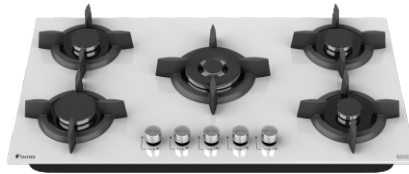

Size: 92x52 cm

شیرهای ساباف با قابلیت تنظیم شعله بصورت سلکتوری

DG-561

Size: 92x52 cm

سرشعله دوآل Sabaf ایتالیا / دارای شیشه شات ایتالیا (براق)

DG-566

Size: 92x52 cm

قطعات Sabaf ایتالیا / پلیت گرد با پوشش لعابی

DG-544

Size: 92x52 cm

SCHOTT
glass made of Ideas

DATEES HOBS WITH ITALIAN SABAF BURNERS AND SCHOTT GLASS

دارای شیشه مشکی شات ایتالیا / طراحی اختصاصی چدن سرشعله

DG-582

Size: 92x52 cm

دارای شیشه سفید شات ایتالیا / طراحی اختصاصی چدن سرشعله