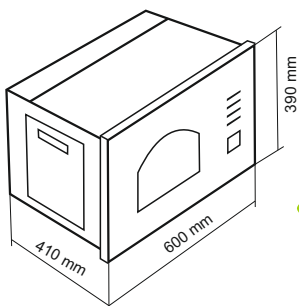

مایکروویو کلاسیک توکار با ظرفیت ۲۸ لیتر

DTM-928 Classic Ultra

Size: 60x39x41 cm

18
۱۸ ماه گارانتی

28
Liters

- ظرفیت ۲۸ لیتر
- دارای ۵ توان راه اندازی مایکروویو
- بدنه داخلی تمام استیل (۳۰۴)
- دارای نمایشگر ساعت / دارای میکروسونیچ درب
- دارای صفحه لمسی / سیستم بازکننده درب با قفل فشاری
- دارای تایمر تنظیم زمان پخت
- دارای سیستم یخ زدایی براساس وزن و دما
- دارای برنامه پخت چند مرحله ای
- دارای سیستم پخت سریع
- مجهز به قفل کودک / دارای سینی شیشه ای و ریل گردان
- دارای سیگنال پایان پخت / دارای موتورگردان سینی
- دارای شیشه مشکی با طرح کلاسیک
- دارای ۸ برنامه پخت اتوماتیک / قابلیت نصب به صورت توکار