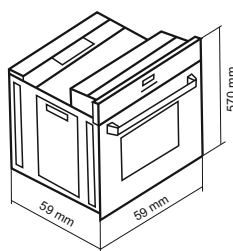

فر گاز و برق / دارای تایمر مکانیکی

DF-660 Size: 59.5x59.5x58.5 cm

BUILT-IN OVEN

- پوشش لعابی پشت Self cleaner برای قسمت های دور از دسترس
- شیشه مشکی SCHOTT ایتالی

۱۸ ماه گارانتی

- حجم فر با ۲۳ نوع برنامه پخت نیمه اتومات
- دارای ۲ عدد سینی لعاب شده
- حجم فر ۷۸ لیتری
- مجهز به سیستم یخ زدایی
- دارای فن کانوکشن (توضیح یکنواخت دما)
- دارای شلف استیک پزی و شلف دستگیره و شلف روغن گیر
- دارای درب سه جداره
- ترموسونیچ فن هواکش
- دارای ترموسونیچ ایمنی
- دارای ۲ لامپ فر ۲۵ وات
- جنس دستگیره آلومینیومی تخت با پوشش آنادایز
- شیشه میان طبقاتی با ضخامت ۸ میل
- ترموستات جهت تنظیم دمای المنت های برقی
- قابلیت تبدیل به دو فر مجزا
- دارای عایق حرارتی الیاف سرامیکی
- شیشه سکوریت مقاوم به حرارت
- درب آسان باز شو
- پوشش دیواره های لعابی Easy to clean