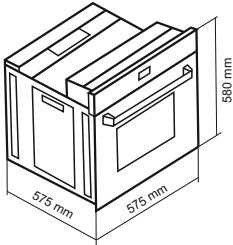

78 Liters

فا

88.88

فر برقی / ۱۱ برنامه پخت نیمه اتومات

DF-688 Size: 59.5x59.5x58.5 cm

- دارای 13 برنامه پخت ترکیبی و نیمه اتومات و تاخیری
- سیستم افزایش سریع دمای داخل فر
- شیشه سکوریت مقاوم به حرارت / نظافت آسان / درب آسان باز شو
- پوشش دیواره های لعابی Easy to clean
- دارای لعاب Self Clean برای قسمت های دور از دسترس
- بریان کردن پخت معمولی و کیاب کردن
- دارای شیشه شات ایتالیا