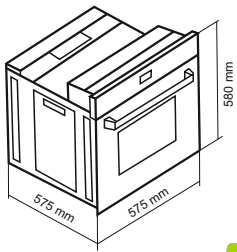

18 ماه گارانتی

- دارای سنسور پخت گوشت Meat Prob ، اطمینان از مغز پخت شدن
- مجهز به فن کانوکشن توزیع یکنواخت دما
- دارای سیستم درب آسان باز شو
- دارای جوجه گردان
- دارای دو عدد سینی لعابی
- بریان کردن، پخت معمولی، کباب کردن
- حجم فر ۷۸ لیتری
- دستگیره آلومینیومی آتودایز شده طوسی
- دارای شلف استیک پزی و دستگیره شلف و شلف روغن گیر
- دارای شیشه های رفلکس آبی سکوریت شده
- درب شیشه ای ۲ جداره
- ترموسونچ فن هواکش (عملکرد اتوماتیک)
- پوشش دیواره های لعابی Easy to clean
- دارای محافظ توربو فن (فن کانوکشن) از جنس لعاب Self Clean
- مجهز به سیستم یخ زدایی
- دارای صفحه کلید تمام لمسی به همراه نمایشگر دیجیتال
- دارای ۶ برنامه پخت اتوماتیک
- دارای ۱۴ نوع برنامه پخت نیمه اتوماتیک و پخت تاخیری

78 Liters

88.88