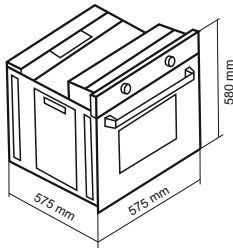

۱۸ ماه گارانتی

- دارای فن هواکش اتومات
- دارای ۱ موتور جوجه گردان
- دارای ۱ سینی لعابی
- حجم فر ۷۸ لیتری
- دارای شلف استیک پزی و شلف دستگیره
- درب شیشه ای ۲ جداره / پوشش دیواره های لعابی Easy to clean
- ترموسونیچ فن هواکش
- سطح انرژی A
- نوع سیستم گرمایشی پایین: گاز
- نوع سیستم گرمایشی فوقانی: برق
- سیستم جرقه زنی اتوماتیک
- دارای شیر ترموستات
- بریان کردن، پخت معمولی و کباب کردن
- ترموسونیچ ایمنی خودکار
- نوع گاز مصرفی: گاز شهری / LPG
- دارای مشعل آلومینایز
- استاندارد اروپا و تکنولوژی کشور ترکیه
- جنس دستگیره آلومینیومی