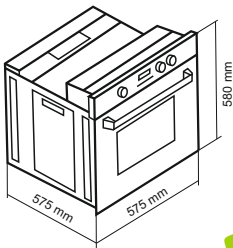

BUILT-IN OVEN

فر گازی برقی توکار داتیس

18
۱۸ ماه گارانتی

دارای
ولوم تاشو

- دارای مشعل آلومینایز
- استاندارد اروپا و تکنولوژی کشور ترکیه
- جنس دستگیره آلومینیومی
- شیشه سکوریت مقاوم به حرارت
- دارای لعاب Self Clean برای قسمتهای دور از دسترس
- دارای شیشه شات ایتالیا

- مجهز به ولوم تاشو از جنس باکالیت
- دارای ۱ موتور جوجه گردان
- مجهز به سیستم یخ زدایی / سطح انرژی A
- دارای ۲ سینی لعابی / سیستم جرقه زنی اتوماتیک
- حجم فر 78 لیتری / مجهز به 3 المنت با قابلیت تنوع در انتخاب
- دارای شلف استیک پزی و شلف دستگیره
- درب شیشه ای 2 جداره / مجهز به کانوکشن و مجهز به سیستم پخت تاخیری
- ترموسونچ فن هواکش / نظافت آسان / درب آسان باز شو
- دارای قفل کودک صفحه نمایش تایمر
- دارای شیر ترموستاتیک
- نوع سیستم گرمایشی پایین: گاز
- نوع سیستم گرمایشی فوقانی: برق
- نوع سیستم گرمایشی پشت: برق
- دارای 8 نوع برنامه پخت / مجهز به میکروسونچ درب جهت ایمنی
- بریان کردن، پخت معمولی و کباب کردن / پوشش دیواره های لعابی Easy to clean
- دارای تایمر دیجیتال تمام لمسی / بویین شیر Orkli اسپانیا
- نوع گاز مصرفی: گاز شهری / LPG
- نوع هشدار: افزایش، کاهش، قطع صدا / مجهز به ترموستات جهت تنظیم دمای المنت