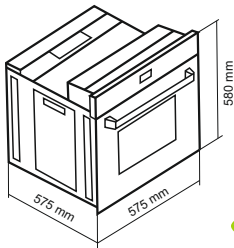

78
Liters

88.88

فر برقی / دارای تایمر دیجیتال تمام لمسی

DF-683

Size: 59.5x59.5x58.5 cm

- مجهز به سیستم یخ زدایی
- دارای 10 نوع برنامه پخت
- دارای شلف استیک پزی و دستگیره شلف
- جنس دستگیره آلومینیومی
- دارای فن هواکش اتوماتیک
- بریان کردن، پخت معمولی و کباب کردن