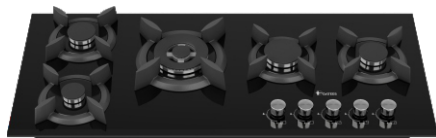

Size: 52x29 cm

Classic Gas Series

BUILT-IN GAS STOVE SABAF

اجاق گازهای مدل کلاسیک داتیس

قطعات Sabaf ایتالیا / مدل کلاسیک

DG-542 Ultra

Size: 92x52 cm

قطعات Sabaf ایتالیا / مدل کلاسیک

DG-542

Size: 92x52 cm

قطعات Sabaf ایتالیا / مدل کلاسیک

DG-535

Size: 92x52 cm

BUILT-IN GAS STOVE (DUAL)

اولین دارنده استاندارد رضایت مندی مشتری از TÜV آلمان (ISO 10002:2006) در این صنعت / دارای ۲۴ ماه ضمانت و ۱۲۱ ماه خدمات پس از فروش در سراسر ایران / دارای ولوم سربی در بعضی از مدل ها / دارنده استاندارد مدیریت کیفیت از TÜV آلمان (ISO 9001:2015) / اولین دارنده استاندارد خدمات پس از فروش ایران در این صنعت / دارای شعله سردکن چدنی / دارای نشانی استاندارد اجباری جمهوری اسلامی ایران / دارنده استاندارد CE اروپا از TÜV آلمان / قطعات مهم و ایمنی ساخت کشور اسپانیا (Orkli) و ایتالیا (Sabaf) / کسب عنوان نمونه استانی در سال ۹۶

اجاق گازهای دوآل سه ژینگور داتیس

اجاق گازهای ساباف ایتالیا
BUILT-IN GAS STOVE SABAF

قطعات Sabaf ایتالیا / طول ۱۰۰ سانتیمتر

DG-504

Size: 100x45 cm

قطعات Sabaf ایتالیا / قابلیت اتصال به WiFi

DG-585 Smart

Size: 92x52 cm