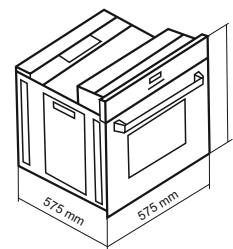

18 ماه گارانتی

۱۸ ماه گارانتی

- دارای ۸ نوع برنامه پخت نیمه اتوماتیک
- دارای تایمر مکانیکی پخت ۱۲۰ دقیقه (با قابلیت پخت بدون تایمر)
- دارای ترموستات تنظیم دمای داخل آون
- دارای دوعدد سینی لعاب شده با لعاب Easy to Clean
- مجهز به فن کانوکشن
- مجهز به سیستم یخ زدایی
- درب شیشه ای دو جداره
- شیشه سکوریت با طرح کلاسیک مشکی
- دارای درب شیشه ای آسان باز شو
- دارای ولوم برنجی و باکالیت طرح کلاسیک
- دارای دستگیره با آبکاری طلایی طرح کلاسیک
- دارای سیستم خنک کننده اتوماتیک
- دارای ترموسونچ ایمنی عملکرد
- دارای پوشش لعاب داخلی Easy to Clean
- دارای پوشش لعاب داخلی برای نواحی دور از دسترس از جنس Self Clean
- دارای شلف استیک پز، شلف روغن گیر و دستگیره شلف
- دارای موتور جوجه گردان
- دارای عایق حرارتی از جنس الیاف سرامیک