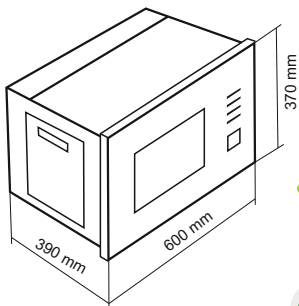

مایکروویو کلاسیک توکار با ظرفیت ۲۸ لیتر

DTM-928 Classic Ultra

Size: 60x39x41 cm

18
۱۸ ماه گارانتی

28
Liters

- ظرفیت ۲۸ لیتر
- دارای ۵ توان راه اندازی مایکروویو
- بدنه داخلی تمام استیل (۳۰۴)
- دارای نمایشگر ساعت / دارای میکروسونیچ درب
- دارای صفحه لمسی / سیستم بازکننده درب با قفل فشاری
- دارای تایمر تنظیم زمان پخت
- دارای سیستم یخ زدایی براساس وزن و دما
- دارای برنامه پخت چند مرحله ای
- دارای سیستم پخت سریع
- مجهز به قفل کودک / دارای سینی شیشه ای و ریل گردان
- دارای سیگنال پایان پخت / دارای موتورگردان سینی
- دارای شیشه مشکی با طرح کلاسیک
- دارای ۸ برنامه پخت اتوماتیک / قابلیت نصب به صورت توکار

مایکروویو کلاسیک توکار با ظرفیت ۲۸ لیتر

DTM-928 Classic

Size: 60x39x41 cm

18
۱۸ ماه گارانتی

28
Liters

- ظرفیت ۲۸ لیتر
- دارای ۵ توان راه اندازی مایکروویو
- بدنه داخلی تمام استیل (۳۰۴)
- دارای نمایشگر ساعت / دارای میکروسونیچ درب
- دارای صفحه لمسی / سیستم بازکننده درب با قفل فشاری
- دارای تایمر تنظیم زمان پخت
- دارای سیستم یخ زدایی براساس وزن و دما
- دارای برنامه پخت چند مرحله ای
- دارای سیستم پخت سریع
- مجهز به قفل کودک / دارای سینی شیشه ای و ریل گردان
- دارای سیگنال پایان پخت / دارای موتورگردان سینی
- دارای شیشه مشکی
- دارای ۸ برنامه پخت اتوماتیک / قابلیت نصب به صورت توکار