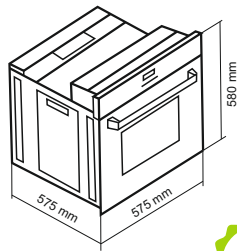

78 Liters

88.88

فر برقی / دارای شیشه رفلکس

DF-693 Size: 59.5x59.5x58.5 cm

- سیستم افزایش سریع دمای داخل فر
- شیشه سکوریت مقاوم به حرارت
- درب آسان باز شو
- پوشش لعابی پشت Self cleaner
- شیشه مشکی SCHOTT ایتالیا