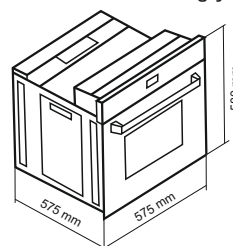

78 Liters

فا

88.88

فر برقی / برنامه پخت به زبان فارسی

DF-675 Ultra Size: 59.5x59.5x58.5 cm

- دارای 13 برنامه پخت ترکیبی و نیمه اتومات و تاخیری
- سیستم افزایش سریع دمای داخل فر
- شیشه سکوریت مقاوم به حرارت / نظافت آسان / درب آسان باز شو
- پوشش دیواره های لعابی Easy to clean
- دارای لعاب Self Clean برای قسمت های دور از دسترس
- بریان کردن پخت معمولی و کیاب کردن