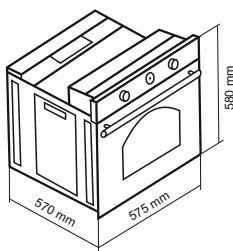

78
Liters

فر برقی / ۸ نوع برنامه پخت نیمه اتوماتیک

DF-684

Size: 59.5x59.5x58.5 cm

- شیشه سکوریت مقاوم به حرارت / نظافت آسان / درب آسان باز شو
- مجهز به کانوکشن (توزیع یکنواخت دما)
- پوشش دیواره های لعابی Easy to clean
- مجهز به چهار المنت با قابلیت تنوع در انتخاب
- دارای لعاب Self Clean برای قسمتهای دور از دسترس
- دارای ولوم برنجی طرح کلاسیک