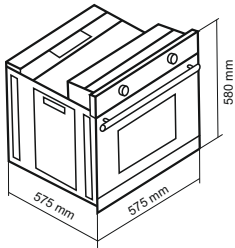

78
Liters

88.88

فر برقی / ولوم چراغ دار

DF-666 Size: 59.5x59.5x58.5 cm

- نظافت آسان / درب آسان باز شو
- مجهز به چهار المنت با قابلیت تنوع در انتخاب
- مجهز به سیستم بخ زدایی
- پوشش دیواره های لعابی Easy to clean
- دارای لعاب Self Clean برای قسمتهای دور از دسترس