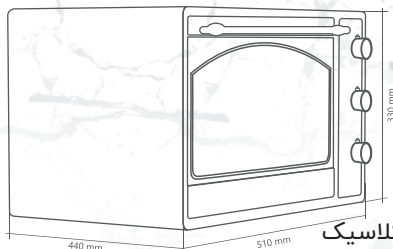

DT-812 Classic

رنگ بدنه مشکی
توان حرارتی تا ۱۵۰۰ وات
دارای ولوم برنجی طرح کلاسیک
دارای ۵ برنامه پخت (کلید شش حالت)
دارای دستگیره آلومینیومی با آبکاری کلاسیک
دارای تایمر مکانیکی ۱۲۰ دقیقه (به همراه پخت دستی)
دارای ترموستات تنظیم دما (تا دمای ۲۵۰ درجه سانتی گراد)
دارای شیشه داخلی لوئی (بازتاب حرارت به داخل آون)
دارای شلف استیک و دستگیره سیخ جوجه گردان آبکاری شده

32
Liters