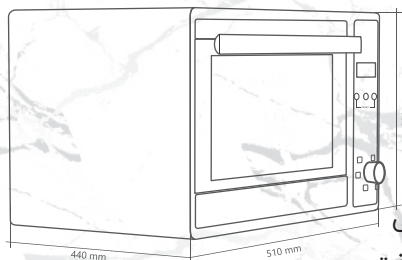

رنگ بدنه سفید
درای قفل کودک
توان حرارتی تا ۱۵۰۰ وات
درای ولوم با طراحی جدید
درای دستگیره آلومینیومی طرح جدید
درای صفحه لمسی و برنامه پخت دستی
درای تایمر دیجیتال به همراه ۶ برنامه پخت
درای ترموستات تنظیم دما (تا دمای ۲۵۰ درجه سانتی گراد)
قابلیت راه اندازی یا قطع موتور کانوکشن و موتور جوجه گردان حین کار

32
Liters