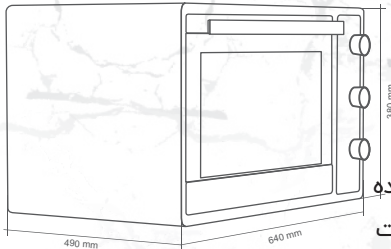

DT-700

توان حرارتی تا ۲۲۰۰ وات
دارای ولوم باکالیت دور استیل
دارای ۵ برنامه پخت (کلید شش حالت)
بدنه داخلی لعاب شده آسان تمیز شونده
دارای دستگیره آلومینیومی آنودایز مات
دارای تایمر مکانیکی ۱۲۰ دقیقه (به همراه پخت دستی)
بدنه بیرونی از جنس ورق آهن با رنگ الکترواستاتیک
دارای ترموستات تنظیم دما (تا دمای ۳۰۰ درجه سانتی گراد)
دارای شلف استیک دستگیره و سیخ جوجه گردان آبکاری شده

52
Liters