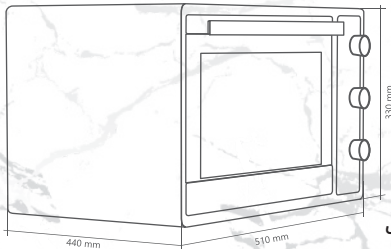

DT-811

رنگ بدنه مشکی

توان حرارتی تا ۱۵۰۰ وات

دارای ولوم باکالیت دور استیل

دارای ۵ برنامه پخت (کلید شش حالته)

دارای دستگیره آلومینیومی آنودایز مات

دارای تایمر مکانیکی ۱۲۰ دقیقه (به همراه پخت دستی)

دارای ترموستات تنظیم دما (تا دمای ۲۵۰ درجه سانتی گراد)

دارای شیشه داخلی لوئی (بازتاب حرارت به داخل آون)

دارای شلف استیک و دستگیره سیخ جوجه گردان آبکاری شده

32
Liters

18 Month Guarantee

Has a tray on both sides of the glaze Easy to clean

DT-811 Ultra

رنگ بدنه سفید

توان حرارتی تا ۱۵۰۰ وات

دارای ولوم باکالیت دور استیل

دارای ۵ برنامه پخت (کلید شش حالته)

دارای دستگیره آلومینیومی آنودایز مات

دارای تایمر مکانیکی ۱۲۰ دقیقه (به همراه پخت دستی)

دارای ترموستات تنظیم دما (تا دمای ۲۵۰ درجه سانتی گراد)

دارای شیشه داخلی لوئی (بازتاب حرارت به داخل آون)

دارای شلف استیک و دستگیره سیخ جوجه گردان آبکاری شده

32
Liters