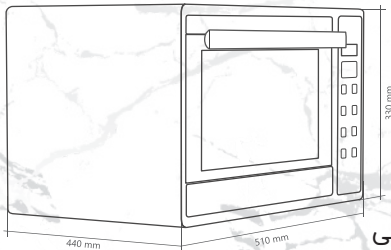

رنگ بدنه نقره ای
توان حرارتی تا ۱۵۰۰ وات
قابلیت میوه خشک کن و یخ زدایی
دارای سیستم پیش گرمایش اتوماتیک
دارای صفحه لمسی و برنامه پخت دستی
قابلیت نمایش دمای واقعی و دمای تنظیمی
دارای ترموستات تنظیم دما (تا دمای ۲۵۰ درجه سانتی گراد)
دارای شیشه داخلی لوئی (بازتاب حرارت به داخل آون)
قابلیت راه اندازی یا قطع موتور کانوکشن و موتور جوجه گردان حین کار

32
Liters