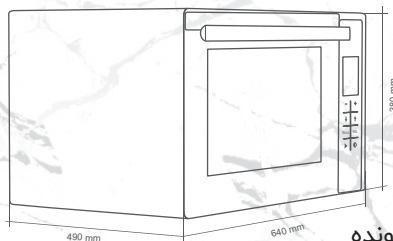

رنگ بدنه سفید
دارای شیشه سکوریت
توان حرارتی تا ۲۲۰۰ وات
دارای درب شیشه ای دو جداره
دارای ۱۲ برنامه پخت در برد دیجیتال
بدنه داخلی لعاب شده آسان تمیز شونده
بدنه بیرونی از جنس ورق آهن با رنگ الکترواستاتیک
دارای ترموستات تنظیم دما (تا دمای ۳۰۰ درجه سانتی گراد)
دارای شلف استیک دستگیره و سیخ جوجه گردان آبکاری شده