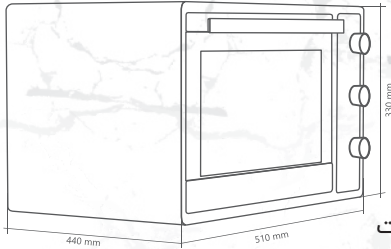

DT-811

رنگ بدنه مشکی

توان حرارتی تا ۱۵۰۰ وات

دارای ولوم باکالیت دور استیل

دارای ۵ برنامه پخت (کلید شش حالته)

دارای دستگیره آلومینیومی آنودایز مات

دارای تایمر مکانیکی ۱۲۰ دقیقه (به همراه پخت دستی)

دارای ترموستات تنظیم دما (تا دمای ۲۵۰ درجه سانتی گراد)

دارای شیشه داخلی لوئی (بازتاب حرارت به داخل آون)

دارای شلف استیک و دستگیره سیخ جوجه گردان آبکاری شده

32
Liters

18 Month Guarantee

Has a tray on both sides of the glaze Easy to clean

DT-811 Ultra

رنگ بدنه سفید

توان حرارتی تا ۱۵۰۰ وات

دارای ولوم باکالیت دور استیل

دارای ۵ برنامه پخت (کلید شش حالته)

دارای دستگیره آلومینیومی آنودایز مات

دارای تایمر مکانیکی ۱۲۰ دقیقه (به همراه پخت دستی)

دارای ترموستات تنظیم دما (تا دمای ۲۵۰ درجه سانتی گراد)

دارای شیشه داخلی لوئی (بازتاب حرارت به داخل آون)

دارای شلف استیک و دستگیره سیخ جوجه گردان آبکاری شده

32
Liters