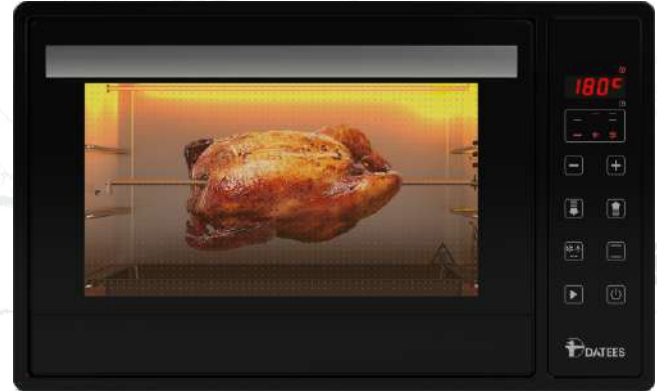

32
Liters

DT-814 Ultra

رنگ بدنه سفید
توان حرارتی تا ۱۵۰۰ وات
دارای شیشه سکوریت سفید
دارای ولوم باکالیت و دور استیل
دارای ۵ برنامه پخت (کلید شش حالت)
دارای دستگیره آلومینیومی با آنودایز شده
دارای تایمر مکانیکی ۱۲۰ دقیقه (به همراه پخت دستی)
دارای ترموستات تنظیم دما (تا دمای ۲۵۰ درجه سانتی گراد)
دارای شلف استیک و دستگیره سیخ جوجه گردان آبکاری شده

18 Month Guarantee

Has a tray on both sides of the glaze Easy to clean

DT-850

رنگ بدنه مشکی
توان حرارتی تا ۱۵۰۰ وات
قابلیت تنظیم دما و زمان پخت
دارای سیستم پیش گرمایش اتوماتیک
قابلیت نمایش دمای واقعی و دمای تنظیمی
دارای صفحه لمسی و دارای ولوم باکالیت و دور استیل
دارای ترموستات تنظیم دما (تا دمای ۲۵۰ درجه سانتی گراد)
دارای ۹ برنامه پخت اتوماتیک + ۳ برنامه پخت نیمه اتوماتیک
قابلیت راه اندازی یا قطع موتور کانوکشن و موتور جوجه گردان حین کار

DT-860

رنگ بدنه مشکی
توان حرارتی تا ۱۵۰۰ وات
دارای صفحه لمسی و برنامه پخت
قابلیت میوه خشک کن و یخ زدایی
دارای سیستم پیش گرمایش اتوماتیک
قابلیت نمایش دمای واقعی و دمای تنظیمی
دارای ترموستات تنظیم دما (تا دمای ۲۵۰ درجه سانتی گراد)
دارای شیشه داخلی لوئی (بازتاب حرارت به داخل آون)
قابلیت راه اندازی یا قطع موتور کانوکشن و موتور جوجه گردان حین کار

32
Liters

18 Month Guarantee

Has a tray on both sides of the glaze Easy to clean

DT-862 Silver

رنگ بدنه نقره ای
توان حرارتی تا ۱۵۰۰ وات
قابلیت میوه خشک کن و یخ زدایی
دارای سیستم پیش گرمایش اتوماتیک
دارای صفحه لمسی و برنامه پخت دستی
قابلیت نمایش دمای واقعی و دمای تنظیمی
دارای ترموستات تنظیم دما (تا دمای ۲۵۰ درجه سانتی گراد)
دارای شیشه داخلی لوئی (بازتاب حرارت به داخل آون)
قابلیت راه اندازی یا قطع موتور کانوکشن و موتور جوجه گردان حین کار