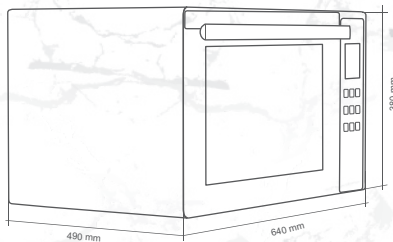

DT-710

رنگ بدنه مشکی

دارای قفل کودک

دارای ریل تلسکوپی

دارای ۸ برنامه پخت

بدنه داخلی لعاب شده

توان حرارتی تا ۲۲۰۰ وات

دارای برنامه پخت تاخیری

بدنه بیرونی از جنس ورق آهن با رنگ الکترواستاتیک

دارای ترموستات تنظیم دما (تا دمای ۳۰۰ درجه سانتی گراد)

52
Liters

18 Month Guarantee

Has a tray on both sides of the glaze Easy to clean

Series 7
52 Liters