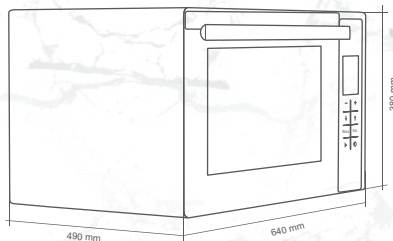

DT-705-REF

رنگ بدنه مشکی
توان حرارتی تا ۲۲۰۰ وات
دارای درب شیشه ای دو جداره
دارای شیشه سکوریت رفلکس
دارای شیشه سکوریت مشکی
دارای ۱۲ برنامه پخت در برد دیجیتال
بدنه داخلی لعاب شده آسان تمیز شونده
بدنه بیرونی از جنس ورق آهن با رنگ الکترواستاتیک
دارای ترموستات تنظیم دما (تا دمای ۳۰۰ درجه سانتی گراد)