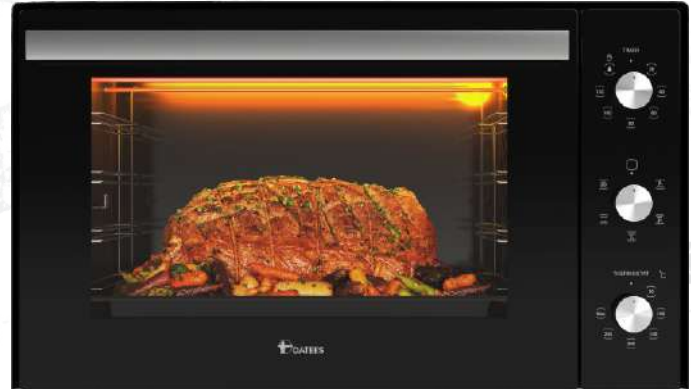

18 Month Guarantee

Has a tray on both sides of the glaze Easy to clean

DT-705