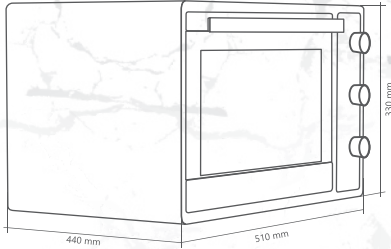

32
Liters

DT-814 Ultra

رنگ بدنه سفید
توان حرارتی تا ۱۵۰۰ وات
دارای شیشه سکوریت سفید
دارای ولوم باکالیت و دور استیل
دارای ۵ برنامه پخت (کلید شش حالت)
دارای دستگیره آلومینیومی با آنودایز شده
دارای تایمر مکانیکی ۱۲۰ دقیقه (به همراه پخت دستی)
دارای ترموستات تنظیم دما (تا دمای ۲۵۰ درجه سانتی گراد)
دارای شلف استیک و دستگیره سیخ جوجه گردان آبکاری شده