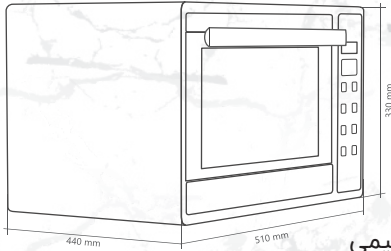

DT-860

رنگ بدنه مشکی
توان حرارتی تا ۱۵۰۰ وات
دارای صفحه لمسی و برنامه پخت
قابلیت میوه خشک کن و یخ زدایی
دارای سیستم پیش گرمایش اتوماتیک
قابلیت نمایش دمای واقعی و دمای تنظیمی
دارای ترموستات تنظیم دما (تا دمای ۲۵۰ درجه سانتی گراد)
دارای شیشه داخلی لوئی (بازتاب حرارت به داخل آون)
قابلیت راه اندازی یا قطع موتور کانوکشن و موتور جوجه گردان حین کار

32
Liters