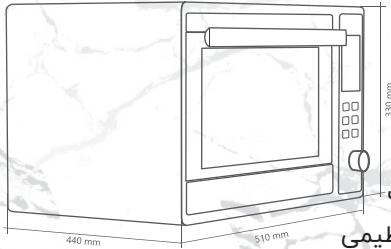

رنگ بدنه مشکی
توان حرارتی تا ۱۵۰۰ وات
قابلیت تنظیم دما و زمان پخت
دارای سیستم پیش گرمایش اتوماتیک
قابلیت نمایش دمای واقعی و دمای تنظیمی
دارای صفحه لمسی و دارای ولوم باکالیت و دور استیل
دارای ترموستات تنظیم دما (تا دمای ۲۵۰ درجه سانتی گراد)
دارای ۹ برنامه پخت اتوماتیک + ۳ برنامه پخت نیمه اتوماتیک
قابلیت راه اندازی یا قطع موتور کانوکشن و موتور جوجه گردان حین کار