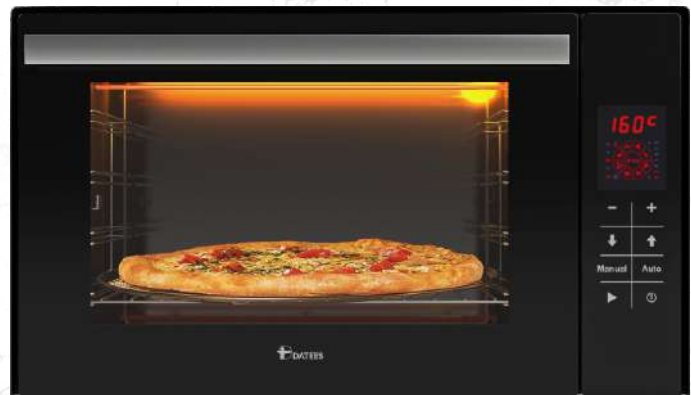

DT-700

توان حرارتی تا ۲۲۰۰ وات
 دارای ولوم باکالیت دور استیل
 دارای ۵ برنامه پخت (کلید شش حالت)
 بدنه داخلی لعاب شده آسان تمیز شونده
 دارای دستگیره آلومینیومی آنودایز مات
 دارای تایمر مکانیکی ۱۲۰ دقیقه (به همراه پخت دستی)
 بدنه بیرونی از جنس ورق آهن با رنگ الکترواستاتیک
 دارای ترموستات تنظیم دما (تا دمای ۳۰۰ درجه سانتی گراد)
 دارای شلف استیک دستگیره و سیخ جوجه گردان آبکاری شده

52
Liters

18 Month Guarantee

Has a tray on both sides of the glaze Easy to clean

DT-705

رنگ بدنه مشکی
 دارای لامپ داخل فر
 توان حرارتی تا ۲۲۰۰ وات
 دارای ۱۲ برنامه پخت در صفحه لمسی
 بدنه داخلی لعاب شده آسان تمیز شونده
 دارای سینی دو طرف لعاب، عمق سینی ۴ سانتیمتر
 بدنه بیرونی از جنس ورق آهن با رنگ الکترواستاتیک
 دارای ترموستات تنظیم دما (تا دمای ۳۰۰ درجه سانتی گراد)
 دارای شلف استیک دستگیره و سیخ جوجه گردان آبکاری شده

52
Liters

DT-705-REF

رنگ بدنه مشکی
توان حرارتی تا ۲۲۰۰ وات
دارای درب شیشه ای دو جداره
دارای شیشه سکوریت رفلکس
دارای شیشه سکوریت مشکی
دارای ۱۲ برنامه پخت در برد دیجیتال
بدنه داخلی لعاب شده آسان تمیز شونده
بدنه بیرونی از جنس ورق آهن با رنگ الکترواستاتیک
دارای ترموستات تنظیم دما (تا دمای ۳۰۰ درجه سانتی گراد)

18 Month Guarantee

Has a tray on both sides of the glaze Easy to clean

DT-706

رنگ بدنه سفید
دارای شیشه سکوریت
توان حرارتی تا ۲۲۰۰ وات
دارای درب شیشه ای دو جداره
دارای ۱۲ برنامه پخت در برد دیجیتال
بدنه داخلی لعاب شده آسان تمیز شونده
بدنه بیرونی از جنس ورق آهن با رنگ الکترواستاتیک
دارای ترموستات تنظیم دما (تا دمای ۳۰۰ درجه سانتی گراد)
دارای شلف استیک دستگیره و سیخ جوجه گردان آبکاری شده