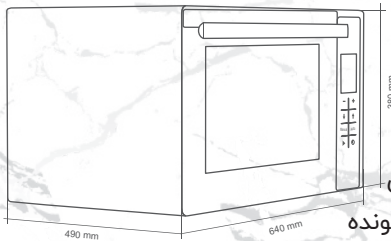

DT-700

توان حرارتی تا ۲۲۰۰ وات
 دارای ولوم باکالیت دور استیل
 دارای ۵ برنامه پخت (کلید شش حالت)
 بدنه داخلی لعاب شده آسان تمیز شونده
 دارای دستگیره آلومینیومی آنودایز مات
 دارای تایمر مکانیکی ۱۲۰ دقیقه (به همراه پخت دستی)
 بدنه بیرونی از جنس ورق آهن با رنگ الکترواستاتیک
 دارای ترموستات تنظیم دما (تا دمای ۳۰۰ درجه سانتی گراد)
 دارای شلف استیک دستگیره و سیخ جوجه گردان آبکاری شده

52
Liters

18 Month Guarantee

Has a tray on both sides of the glaze Easy to clean

DT-705

رنگ بدنه مشکی
 دارای لامپ داخل فر
 توان حرارتی تا ۲۲۰۰ وات
 دارای ۱۲ برنامه پخت در صفحه لمسی
 بدنه داخلی لعاب شده آسان تمیز شونده
 دارای سینی دو طرف لعاب، عمق سینی ۴ سانتیمتر
 بدنه بیرونی از جنس ورق آهن با رنگ الکترواستاتیک
 دارای ترموستات تنظیم دما (تا دمای ۳۰۰ درجه سانتی گراد)
 دارای شلف استیک دستگیره و سیخ جوجه گردان آبکاری شده