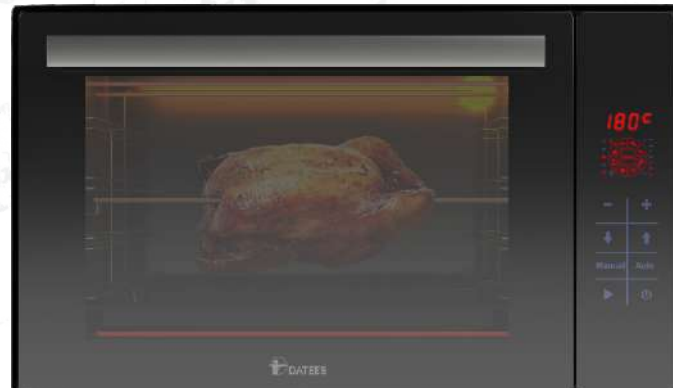

DT-700

توان حرارتی تا ۲۲۰۰ وات
 دارای ولوم باکالیت دور استیل
 دارای ۵ برنامه پخت (کلید شش حالت)
 بدنه داخلی لعاب شده آسان تمیز شونده
 دارای دستگیره آلومینیومی آنودایز مات
 دارای تایمر مکانیکی ۱۲۰ دقیقه (به همراه پخت دستی)
 بدنه بیرونی از جنس ورق آهن با رنگ الکترواستاتیک
 دارای ترموستات تنظیم دما (تا دمای ۳۰۰ درجه سانتی گراد)
 دارای شلف استیک دستگیره و سیخ جوجه گردان آبکاری شده

52
Liters

18 Month Guarantee

Has a tray on both sides of the glaze Easy to clean

DT-705

رنگ بدنه مشکی
 دارای لامپ داخل فر
 توان حرارتی تا ۲۲۰۰ وات
 دارای ۱۲ برنامه پخت در صفحه لمسی
 بدنه داخلی لعاب شده آسان تمیز شونده
 دارای سینی دو طرف لعاب، عمق سینی ۴ سانتیمتر
 بدنه بیرونی از جنس ورق آهن با رنگ الکترواستاتیک
 دارای ترموستات تنظیم دما (تا دمای ۳۰۰ درجه سانتی گراد)
 دارای شلف استیک دستگیره و سیخ جوجه گردان آبکاری شده

52
Liters

DT-705-REF

رنگ بدنه مشکی
توان حرارتی تا ۲۲۰۰ وات
دارای درب شیشه ای دو جداره
دارای شیشه سکوریت رفلکس
دارای شیشه سکوریت مشکی
دارای ۱۲ برنامه پخت در برد دیجیتال
بدنه داخلی لعاب شده آسان تمیز شونده
بدنه بیرونی از جنس ورق آهن با رنگ الکترواستاتیک
دارای ترموستات تنظیم دما (تا دمای ۳۰۰ درجه سانتی گراد)

18 Month Guarantee

Has a tray on both sides of the glaze Easy to clean

DT-706

رنگ بدنه سفید
دارای شیشه سکوریت
توان حرارتی تا ۲۲۰۰ وات
دارای درب شیشه ای دو جداره
دارای ۱۲ برنامه پخت در برد دیجیتال
بدنه داخلی لعاب شده آسان تمیز شونده
بدنه بیرونی از جنس ورق آهن با رنگ الکترواستاتیک
دارای ترموستات تنظیم دما (تا دمای ۳۰۰ درجه سانتی گراد)
دارای شلف استیک دستگیره و سیخ جوجه گردان آبکاری شده