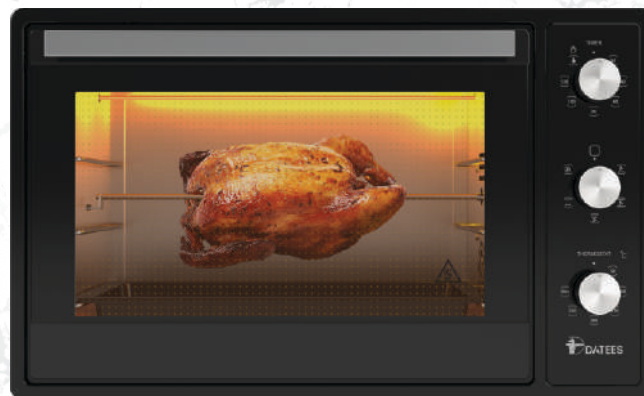

DT-811 Ultra

رنگ بدنه سفید

توان حرارتی تا ۱۵۰۰ وات

دارای ولوم باکالیت دور استیل

دارای ۵ برنامه پخت (کلید شش حالته)

دارای دستگیره آلومینیومی آنودایز مات

دارای تایمر مکانیکی ۱۲۰ دقیقه (به همراه پخت دستی)

دارای ترموستات تنظیم دما (تا دمای ۲۵۰ درجه سانتی گراد)

دارای شیشه داخلی لوئی (بازتاب حرارت به داخل آون)

دارای شلف استیک و دستگیره سیخ جوجه گردان آبکاری شده

32
Liters

DT-812 Classic

رنگ بدنه مشکی
توان حرارتی تا ۱۵۰۰ وات
دارای ولوم برنجی طرح کلاسیک
دارای ۵ برنامه پخت (کلید شش حالت)
دارای دستگیره آلومینیومی با آبکاری کلاسیک
دارای تایمر مکانیکی ۱۲۰ دقیقه (به همراه پخت دستی)
دارای ترموستات تنظیم دما (تا دمای ۲۵۰ درجه سانتی گراد)
دارای شیشه داخلی لوئی (بازتاب حرارت به داخل آون)
دارای شلف استیک و دستگیره سیخ جوجه گردان آبکاری شده

32
Liters

18 Month Guarantee

Has a tray on both sides of the glaze Easy to clean

DT-813

رنگ بدنه مشکی
توان حرارتی تا ۱۵۰۰ وات
دارای ولوم باکالیت روکش استیل تاشو
دارای ۵ برنامه پخت (کلید شش حالت)
دارای دستگیره آلومینیومی آنودایز مات
دارای تایمر مکانیکی ۱۲۰ دقیقه (به همراه پخت دستی)
دارای ترموستات تنظیم دما (تا دمای ۲۵۰ درجه سانتی گراد)
دارای شیشه داخلی لوئی (بازتاب حرارت به داخل آون)
دارای شلف استیک و دستگیره سیخ جوجه گردان آبکاری شده

32
Liters

DT-814 Ultra

رنگ بدنه سفید
توان حرارتی تا ۱۵۰۰ وات
دارای شیشه سکوریت سفید
دارای ولوم باکالیت و دور استیل
دارای ۵ برنامه پخت (کلید شش حالت)
دارای دستگیره آلومینیومی با آنودایز شده
دارای تایمر مکانیکی ۱۲۰ دقیقه (به همراه پخت دستی)
دارای ترموستات تنظیم دما (تا دمای ۲۵۰ درجه سانتی گراد)
دارای شلف استیک و دستگیره سیخ جوجه گردان آبکاری شده