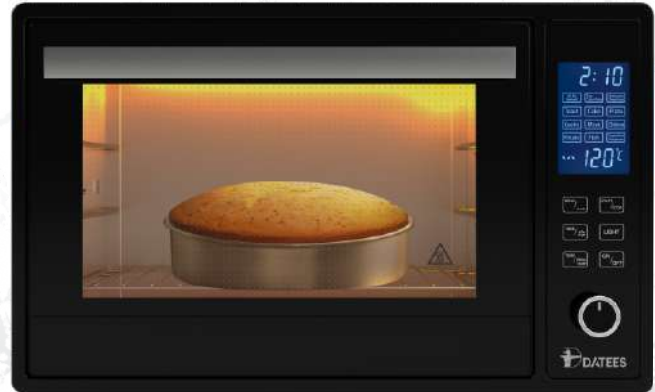

32
Liters

DT-814 Ultra

رنگ بدنه سفید
توان حرارتی تا ۱۵۰۰ وات
دارای شیشه سکوریت سفید
دارای ولوم باکالیت و دور استیل
دارای ۵ برنامه پخت (کلید شش حالت)
دارای دستگیره آلومینیومی با آنودایز شده
دارای تایمر مکانیکی ۱۲۰ دقیقه (به همراه پخت دستی)
دارای ترموستات تنظیم دما (تا دمای ۲۵۰ درجه سانتی گراد)
دارای شلف استیک و دستگیره سیخ جوجه گردان آبکاری شده

18 Month Guarantee

Has a tray on both sides of the glaze Easy to clean

DT-850

رنگ بدنه مشکی
توان حرارتی تا ۱۵۰۰ وات
قابلیت تنظیم دما و زمان پخت
دارای سیستم پیش گرمایش اتوماتیک
قابلیت نمایش دمای واقعی و دمای تنظیمی
دارای صفحه لمسی و دارای ولوم باکالیت و دور استیل
دارای ترموستات تنظیم دما (تا دمای ۲۵۰ درجه سانتی گراد)
دارای ۹ برنامه پخت اتوماتیک + ۳ برنامه پخت نیمه اتوماتیک
قابلیت راه اندازی یا قطع موتور کانوکشن و موتور جوجه گردان حین کار

DT-860

رنگ بدنه مشکی
توان حرارتی تا ۱۵۰۰ وات
دارای صفحه لمسی و برنامه پخت
قابلیت میوه خشک کن و یخ زدایی
دارای سیستم پیش گرمایش اتوماتیک
قابلیت نمایش دمای واقعی و دمای تنظیمی
دارای ترموستات تنظیم دما (تا دمای ۲۵۰ درجه سانتی گراد)
دارای شیشه داخلی لوئی (بازتاب حرارت به داخل آون)
قابلیت راه اندازی یا قطع موتور کانوکشن و موتور جوجه گردان حین کار