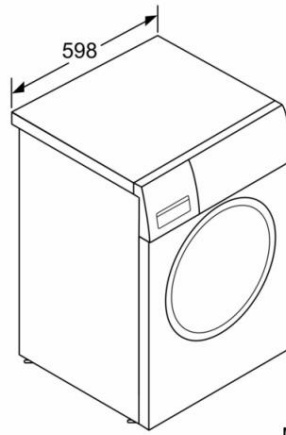

-ابعاد دستگاه (ح×عرض): 84.8سانتی متر در 59.8سانتی متر

-عمق دستگاه: 59.0سانتی متر

-عمق دستگاه شامل درب: 63.2سانتی متر

-عمق دستگاه با در باز: 108.5سانتی متر

1

2 در مقیاس کلاس بهره وری انرژی از A تا G، مصرف انرژی بر حسب کیلووات ساعت برای 100سیکل شستشو (در برنامه Eco 40-60)

عدم انتخاب سرعت / ننگه داشتن آبکشی

HomeProfessional ماشین لباسشویی لودر  
جلو 10 کیلوپی 1600 دور در دقیقه.  
WAX32E91

Maße in mm

Maße in mm