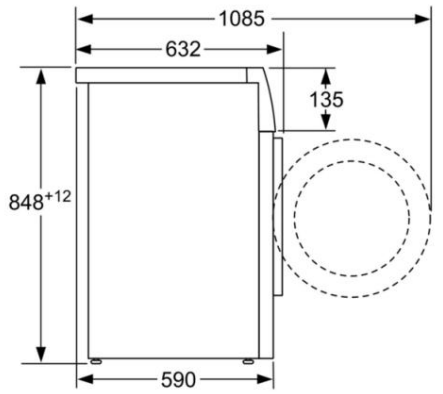

-ابعاد دستگاه (ح×عرض): 84.8سانتی متر در 59.8سانتی متر

-عمق دستگاه: 59.0سانتی متر

-عمق دستگاه شامل درب: 63.2سانتی متر

-عمق دستگاه با در باز: 108.5سانتی متر

1

2 در مقیاس کلاس بهره وری انرژی از A تا G، مصرف انرژی بر حسب کیلووات ساعت برای 100سیکل شستشو (در برنامه Eco 40-60)

عدم انتخاب سرعت / ننگه داشتن آبکشی

HomeProfessional ماشین لباسشویی لودر  
جلو 10 کیلوپی 1600 دور در دقیقه.  
WAX32E91

Maße in mm

Maße in mm