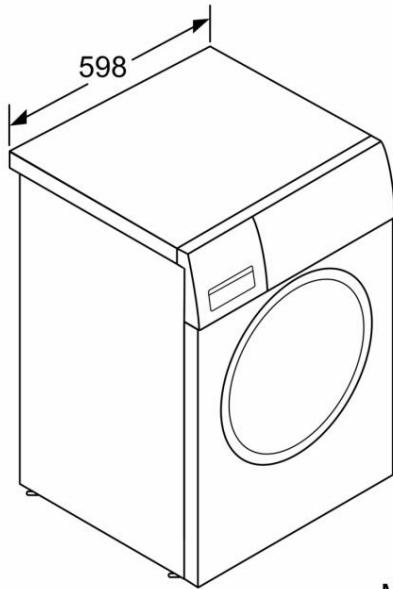

فعال Easy

گزینه SpeedPerfect

دسری 6 وادشردن قلیه مشوی لودر جلو سری 6 ماشین لباسشویی ر

W WGG244M90

Maße in mm

Maße in mm

Maße in mm