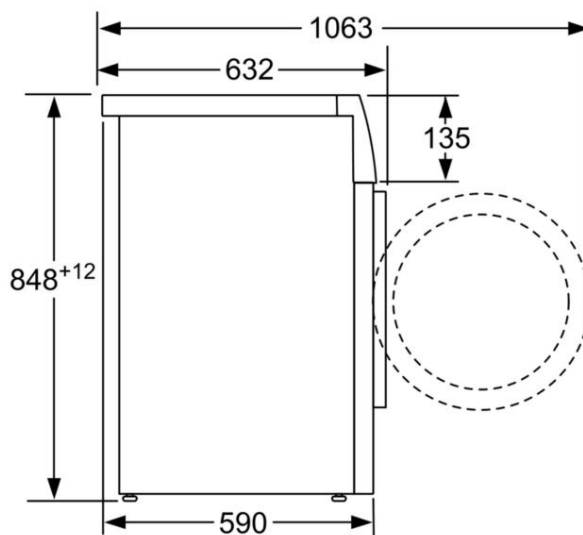

اطلاعات فنی

-می توان از ارتفاع 85 سانتی متری طاقچه به زیر فشار داد  
-ابعاد دستگاه (ح \*عرض): 84.8 سانتی متر در 59.8 سانتی متر  
-عمق دستگاه: 59.0 سانتی متر  
-عمق دستگاه شامل درب: 63.2 سانتی متر  
-عمق دستگاه با در باز: 106.3 سانتی متر

Maße in mm

Maße in mm