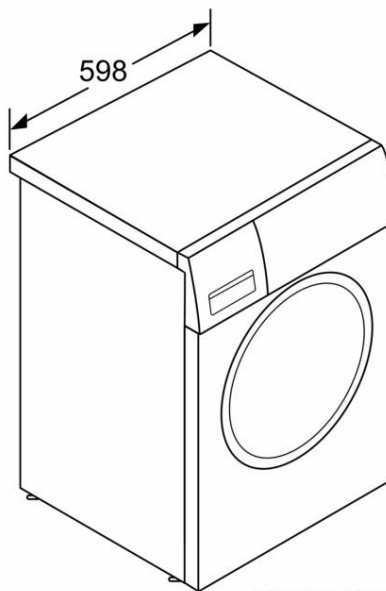

توکار / ایستاده:	لولای درب
ایستاده:	رنگ سمت چپ / جنس
بدن:	اینوکس نقره ای طول سیم برق:
0.061	845 میلی متر ابعاد
سانتی متر ارتفاع دستگاه:	محصول:
.....	548 597 x 588 میلی متر چرخ
.....	ها:
.....	خبر:
وزن خالص:	4.96 کیلوگرم حجم
.....	63
.....	طبل:
.....	چارچوب درز:
.....	نقره ای-اینوکس، مشکی-خاکستری صفحه
.....	رنگی:
.....	کروم مشکی
.....	سیستم شوی سطح صدا:
.....	15 dB(A) re 1 pW امتیاز
.....	اتصال:
.....	حفاظت فیوز 2300
.....	وات:
.....	ولتاژ 220-240
.....	10 A ولت
.....	فرکانس:
.....	ستاره انرژی 50 هرتز واجد
.....	شرایط:
.....	بله سیم
.....	شامل:
.....	خبر
.....	نوع دوشاخه:
.....	BG طول شیلنگ تغذیه
.....	(در):
.....	50.95"
.....	ابعاد محصول بسته بندی شده:
.....	34.25 x 24.99 x 26.77
.....	وزن
.....	خالص:
.....	153.000 پوند وزن
.....	ناخالص:
.....	155.000 پوند طول شیلنگ
.....	تخلیه:
.....	150.00 سانتی متر طول شیلنگ
.....	تغذیه:
.....	150.00 سانتی متر ابعاد محصول بسته بندی شده
.....	680 x 635 x
.....	870 (HxWxD):
.....	میلی متر وزن ناخالص:
.....	70.2 کیلوگرم
.....	امتیاز اتصال:
.....	حفاظت فیوز 2300
.....	وات:
.....	ولتاژ 220-240
.....	10 A ولت
.....	فرکانس:
.....	سیستم حفاظت از آب 50
.....	هرتز:
.....	حفاظت چندگانه آب حداکثر سرعت چرخش:
.....	گزینه
.....	های سرعت چرخش 1200 دور در دقیقه:
.....	نشانهگر شمارش معکوس
.....	دیجیتال متغیر:
.....	بله نشانگر پیشرفت خشک
.....	کردن:
.....	نمایشگر LED، حداکثر ظرفیت LED بر حسب کیلوگرم 9.0
.....	(EU 2017/1369) کیلوگرم

- ابعاد (ح × عرض × عمق): 84.5 × 59.7 × 58.8 سانتی متر - قابل ساخت در زیر

سری 4 ماشین لباسشویی جلو
لایه‌نگار،
WGA142XVGC

Measurements in mm

measurements in mm