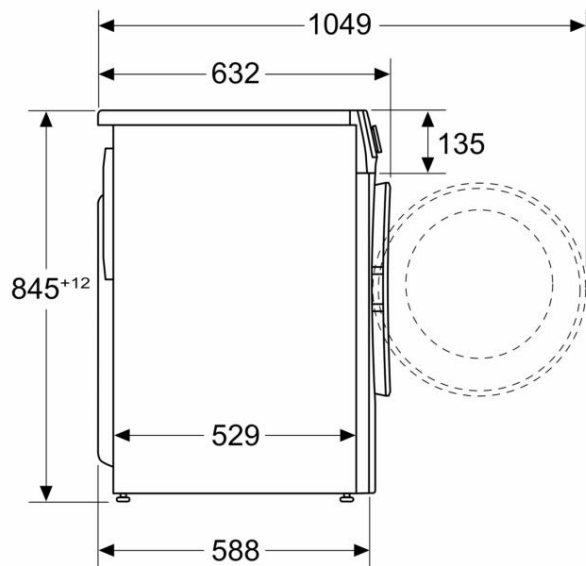

توکار / ایستاده:	لولای درب
ایستاده:	رنگ سمت چپ / جنس
بدن:	اینوکس نقره ای طول سیم برق:
0.061	845 میلی متر ابعاد
سانتی متر ارتفاع دستگاه:	محصول:
.....	548 597 x 588 میلی متر چرخ
.....	ها:
.....	خبر:
وزن خالص:	4.96 کیلوگرم حجم
.....	63
.....	طبل:
.....	چارچوب درز:
.....	نقره ای-اینوکس، مشکی-خاکستری صفحه
.....	رنگی:
.....	کروم مشکی
.....	سیستم شوی سطح صدا:
.....	15 dB(A) re 1 pW امتیاز
.....	اتصال:
.....	حفاظت فیوز 2300
.....	وات:
.....	ولتاژ 220-240
.....	10 A ولت
.....	فرکانس:
.....	ستاره انرژی 50 هرتز واجد
.....	شرایط:
.....	بله سیم
.....	شامل:
.....	خبر
.....	نوع دوشاخه:
.....	BG طول شیلنگ تغذیه
.....	(در):
.....	50.95"
.....	ابعاد محصول بسته بندی شده:
.....	34.25 x 24.99 x 26.77
.....	وزن
.....	خالص:
.....	153.000 پوند وزن
.....	ناخالص:
.....	155.000 پوند طول شیلنگ
.....	تخلیه:
.....	150.00 سانتی متر طول شیلنگ
.....	تغذیه:
.....	150.00 سانتی متر ابعاد محصول بسته بندی شده
.....	680 x 635 x
.....	870 (HxWxD):
.....	میلی متر وزن ناخالص:
.....	70.2 کیلوگرم
.....	امتیاز اتصال:
.....	حفاظت فیوز 2300
.....	وات:
.....	ولتاژ 220-240
.....	10 A ولت
.....	فرکانس:
.....	سیستم حفاظت از آب 50
.....	هرتز:
.....	حفاظت چندگانه آب حداکثر سرعت چرخش:
.....	گزینه
.....	های سرعت چرخش 1200 دور در دقیقه:
.....	نشانهگر شمارش معکوس
.....	دیجیتال متغیر:
.....	بله نشانگر پیشرفت خشک
.....	کردن:
.....	نمایشگر LED، حداکثر ظرفیت LED بر حسب کیلوگرم 9.0
.....	(EU 2017/1369) کیلوگرم

- ابعاد (ح × عرض × عمق): 84.5 × 59.7 × 58.8 سانتی متر - قابل ساخت در زیر

سری 4 ماشین لباسشویی جلو
لایه‌نگار،
WGA142XVGC

Measurements in mm

measurements in mm