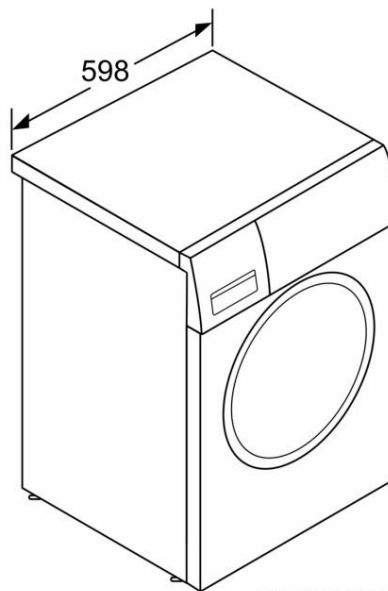

سری 4 ماشین لباسشویی لودر جلو 10 کیلویی 1200 دور در دقیقه

WGA252X0GC

Measurements in mm

measurements in mm