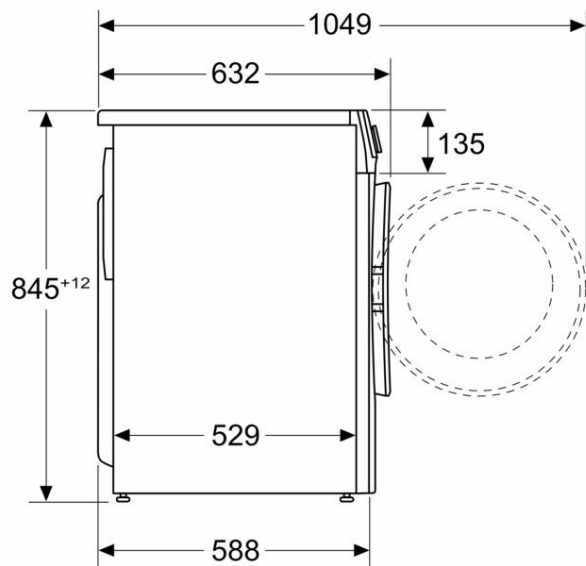

سری 4 ماشین لباسشویی لودر جلو 10 کیلویی 1200 دور در دقیقه

WGA252X0GC

Measurements in mm

measurements in mm