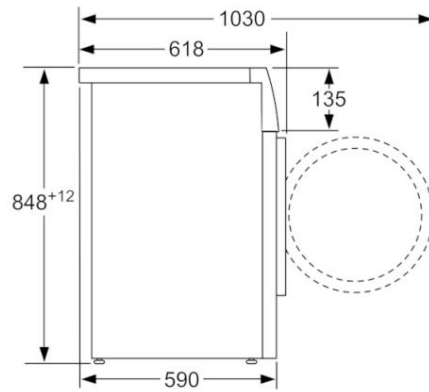

5 - ستاره انرژی بر اساس برچسب بهره وری انرژی امارات با مصرف انرژی 171 کیلووات ساعت در سال و مصرف آب 12991 لیتر در سال

اطلاعات فنی

- ابعاد (H x W x D): 84.8x59.8x59 سانتی متر

- قابل ساخت در زیر

برنامه ها

گزینه ها

measurements in mm

measurements in mm