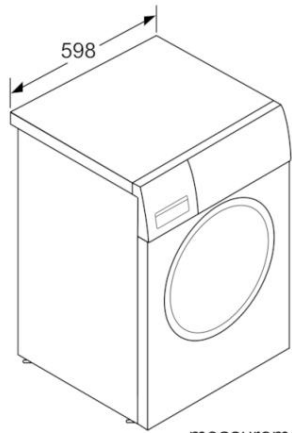

سری 4 | ماشین لباسشویی، لودر جلو، 8 کیلوگرم، 1200 دور
در دقیقه
WAK24260GC

measurements in mm