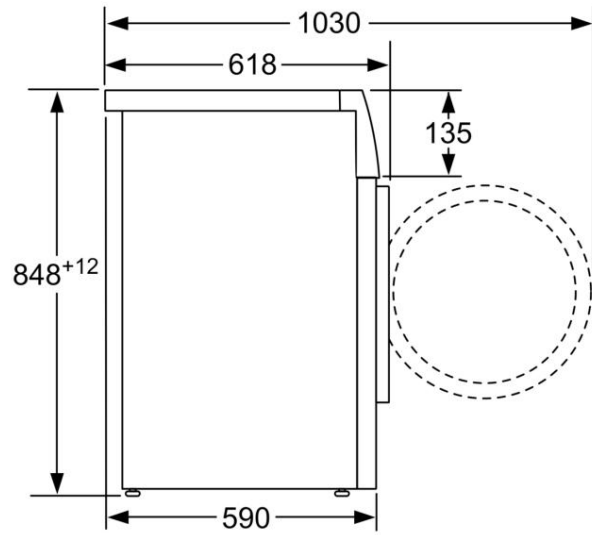

measurements in mm