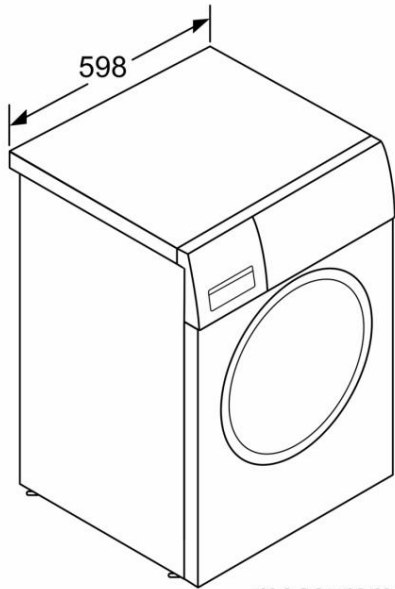

سری 6 ماشین لباسشویی لودر جلو 9 کیلویی 1200 دور در دقیقه

WAT24462GC

measurements in mm