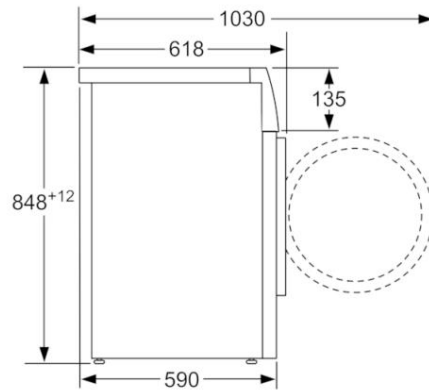

راحت در هنگام شستشو

AntiVibration™: بسیار پایدار و به خصوص بی صدا

به لطف حفاظت از لرزش ویژه

داده های تکنیکی

آزاد ایستاده	داخلی / ایستاده:
نری کرد	لولای در:
سفید	رنگ / جنس بدنه:
160	طول سیم برق (سانتی متر):
848.00	
848	ارتفاع محصول (میلی متر):
848 x 598 x 590	ابعاد محصول (میلی متر):
خبر	چرخ ها:
70.701	وزن خالص (کیلوگرم):
60	حجم درام (l):
سفید	رنگ اصلی محصول:
کروم، سفید	چارجوب در:
کروم، سفید	دکمه های رنگی:
کروم، سفید #	صفحه رنگی:
49	دستشویی سطح نوبز: (dB(A) re 1 pW)
2300	توان اتصال (W):
0	تیریان (A):
2400	توان (W):
0	فرکانس (هرتز):
آزمایشگاه انرژی واجد شرایط:	
خبند ناف شامل:	
59.05	طول شیلنگ تخلیه (اینچ): طول شیلنگ تامین (اینچ): ابعاد دستگاه (hxwxd)(اینچ):
59.05	محصول بسته بندی شده (in): 33.85 x 24.80 x 26.57
xx	
6900	وزن ناخالص (پوند): طول شیلنگ تخلیه: طول شیلنگ تامین: ابعاد محصول بسته
5700	بسته (HxWxD)(میلی متر):
150.00	
150.00	
860 x 675 x 630	ابعاد محصول (میلی متر):
4	وزن ناخالص (کیلوگرم):
2300	توان اتصال (W):
0	تیریان (A):
2400	توان (W):
0	فرکانس (هرتز):
5E	تاییدیه های تاییدیه:
حفاظت چشم از آب داغ:	
7	تعداد گزینه ها:
موتورهای سرعت چرخش:	
آرشیانگر دیجیتال شمارش معکوس:	
نمایشگر الیاف:	

-ابعاد (ح 84.8 x 59.8 x 59 W x D): 84.8 x 59.8 x 59 سانتی متر

سری 6 | ماشین لباسشویی، لودر جلو، 9 کیلوگرم، 1400 دور
در دقیقه
WAT28461GC

measurements in mm

measurements in mm