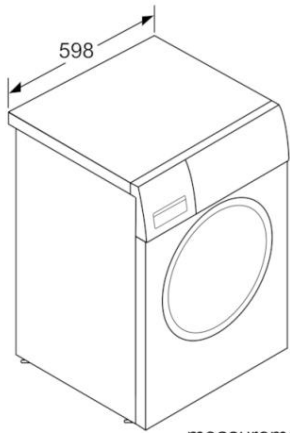

-ابعاد (ح 84.8 x 59.8 x 59 W x D): 84.8 x 59.8 x 59 سانتی متر

سری 6 | ماشین لباسشویی، لودر جلو، 9 کیلوگرم، 1400 دور
در دقیقه
WAT28461GC

measurements in mm

measurements in mm