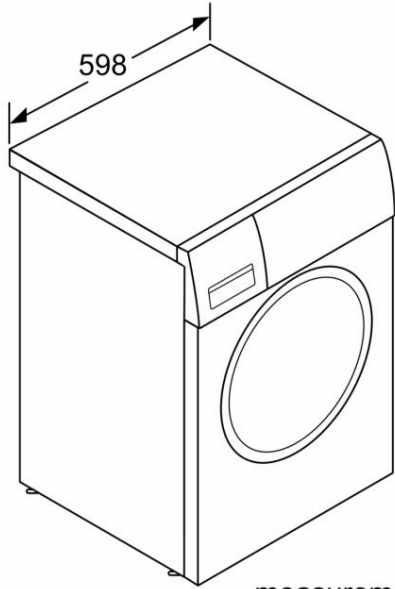

• SpeedPerfect: کاملاً تا 65٪ زمان کمتر تمیز می شود.

توکار / ایستاده: لولای درب
ایستاده: رنگ سمت چپ / جنس
بدن: اینوکس نقره ای طول سیم برق: 0.061
سانتی متر ارتفاع دستگاه: 848 میلی متر ابعاد
محصول: 848 × 590 × 598 میلی متر
چرخ: خیر
وزن خالص: 0.47 کیلوگرم حجم
طبل: 60 لیتر
چارچوب در: کروم، خاکستری مشکی سطح سر و
صدا: 146 dB(A) re 1 pW امتیاز اتصال:
2300 وات حفاظ فیوز: A 01
ولتاژ: 220-240 ولت
فرکانس: ستاره انرژی 50 هرتز واجد
شرایط: بله سیم
شامل: آره
نوع دوشاخه: BG طول شیلنگ تغذیه
(در): 50.95"
ابعاد محصول بسته بندی شده: 34.44 x 25.19 x 26.57
خالص: 000.361 پوند وزن
ناخالص: 165.000 پوند طول شیلنگ
تخلیه: 150.00 سانتی متر طول شیلنگ
تغذیه: 150.00 سانتی متر ابعاد محصول بسته بندی شده 640 x 675
(HxWxD): 875 میلی متر وزن ناخالص: 74.8 کیلوگرم
امتیاز اتصال: حفاظت فیوز 2300
وات: ولتاژ 220-240
..... 0.10 A: 220-240 ولت
فرکانس: سیستم حفاظت از آب 50
هرتز: حفاظت چندگانه آب حداکثر سرعت چرخش:
سرعت چرخش 1400 دور در دقیقه: نشانگر شمارش معکوس
دیجیتال متغیر: بله نشانگر پیشرفت خشک کردن:
LED-display حداکثر ظرفیت بر حسب کیلوگرم 9.0: (EU 2017/1369) کیلوگرم

سری 8، ماشین لباسشویی، لودر جلو، 9 کیلوگرم،
اینوکس نقره ای
WAV28KHXC

اطلاعات فنی

-قابل ساخت در زیر

-ابعاد (ح 59 x 59.8 x 84.8 W x D): سانتی متر -عمق دستگاه: 59.0

سانتی متر -عمق دستگاه شامل: درب: 63.2 سانتی متر -عمق دستگاه

-قفل درب ضد کودک

-زنگ

سری 8 ماشین لباسشویی جلو
اینوکس نقره ای
WAV28KHXGC

measurements in mm