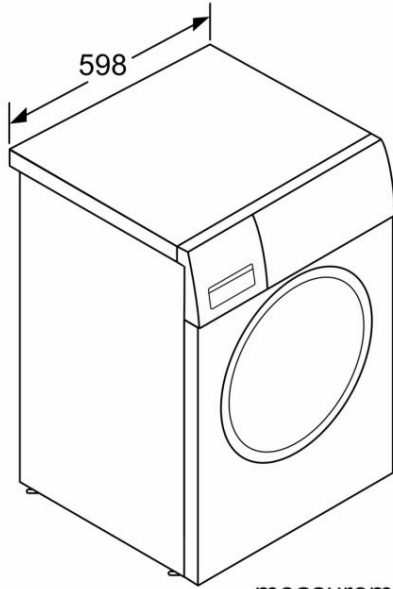

سری 8 ماشین لباسشویی لودر جلو 9 کیلویی 1600 دور در دقیقه

WAW32560GC

measurements in mm