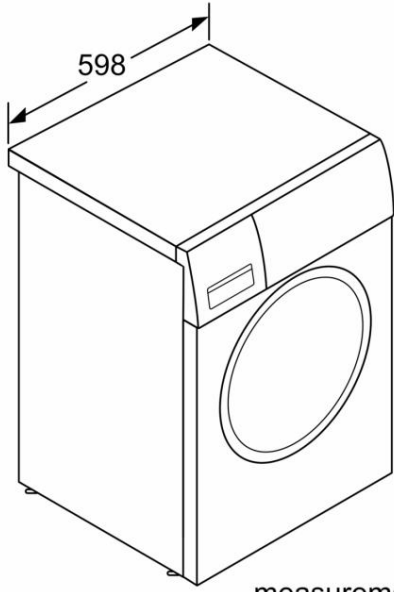

ActiveWater™ Plus: کاهش مصرف آب و هزینه ها به لطف سیستم تنظیم بار خودکار بدون پله و کنترل شده با سنسور.

توکار / ایستاده:	لولای درب
ایستاده:	رنگ سمت چپ / جنس
بدن:	طول سیم برق 160.0
Inox-سانتی متر ارتفاع دستگاه:	848 میلی متر ابعاد
محصول:	598 x 590 x 848 میلی متر
چرخ:	بدون وزن
خالص:	79.2 کیلوگرم حجم
طبل:	60 لیتر چهارچوب
درب:	دکمه های رنگی کروم، خاکستری مشکی:
کروم، مشکی، نقره ای اینوکس صفحه رنگی: ..	کروم شستشو
سطح نویز:	48 dB(A) re 1 pW
اتصال:	2300 وات حفاظت
فیوز:	A 01
ولتاژ:	220-240
فرکانس:	ستاره انرژی 50 هرتز واجد
شرایط:	بله سیم شامل:
نوع دوشاخه:	گیگابایت طول دوشاخه شیلنگ تامین
(در):	50.95"

- ابعاد (ح): 84.8 x 59.8 x 59 W x D: 84.8 * سانتی متر

- قابل ساخت در زیر

سری 8 ماشین لباسشویی لودر جلو 9 کیلویی Inox-easyclean

WAW3256XGC

measurements in mm